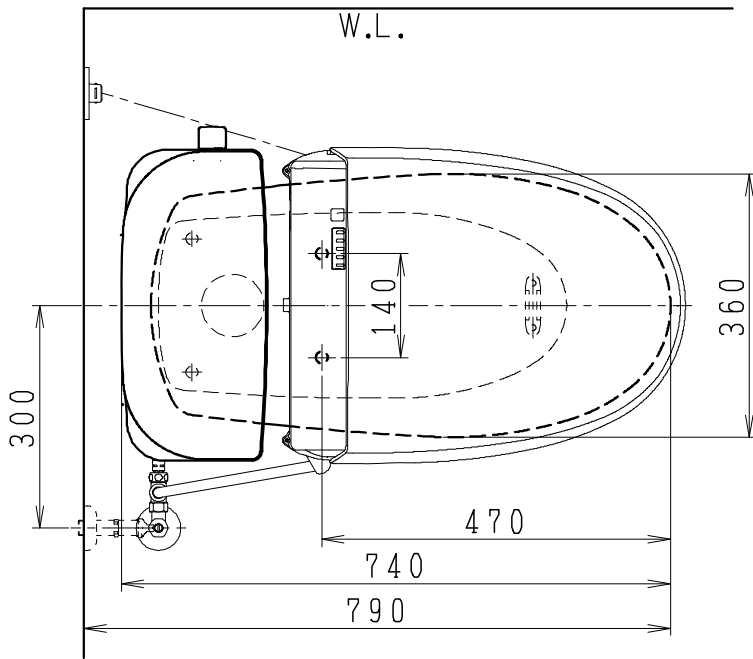

器具明細

SC8024-SG*	便器セット	1
ST0791-0*H	タンクセット	1
JCS-210DRN	温水洗浄便座	1

- 便器セットの * は地域仕様を示します。
A: 防露なし、B: 防露あり、C: ヒーター付
Cの電源 AC100V 50/60Hz
消費電力 23W
- タンクセットの * はハンドル仕様の仕様を示します。
E: 標準、Y: 水抜き式
(別途配管用水抜き栓を設置してください)
- 温水洗浄便座の仕様
電源 AC100V 50/60Hz
定格消費電力 662W

VU75、VP75、VU100の場合
床面カット

注) VP100は対応不可。

リモコンは信号の届く位置に
設置してください

リモコン

ヒーター付
便器コード
1.0m

連結ホース
1.0m

アース線
1.2m

便器コード
1.0m

製 図	写 図	検 図	承認	シリーズ名	品 番	別 記	尺 度
伊藤		川野		BMシリーズ			1 / 10
				Janis ジャニス工業株式会社	図 番	C801ST140	