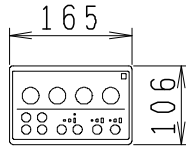

器具明細

SC8024-SG*	便器セット	1
ST0791-0*H	タンクセット	1
JCS-210DRN	温水洗浄便座	1

- 便器セットの * は地域仕様を示します。
A: 防露なし、B: 防露あり、C: ヒーター付
Cの電源 AC100V 50/60Hz
消費電力 23W
- タンクセットの * はハンドル仕様の仕様を示します。
E: 標準、Y: 水抜き式
(別途配管用水抜き栓を設置してください)
- 温水洗浄便座の仕様
電源 AC100V 50/60Hz
定格消費電力 662W

VU75、VP75、VU100の場合
床面カット

注) VP100は対応不可。

リモコンは信号の届く位置に
設置してください

リモコン

ヒーター付
便器コード
1.0m

連結ホース
1.0m

アース線
1.2m

便器コード
1.0m