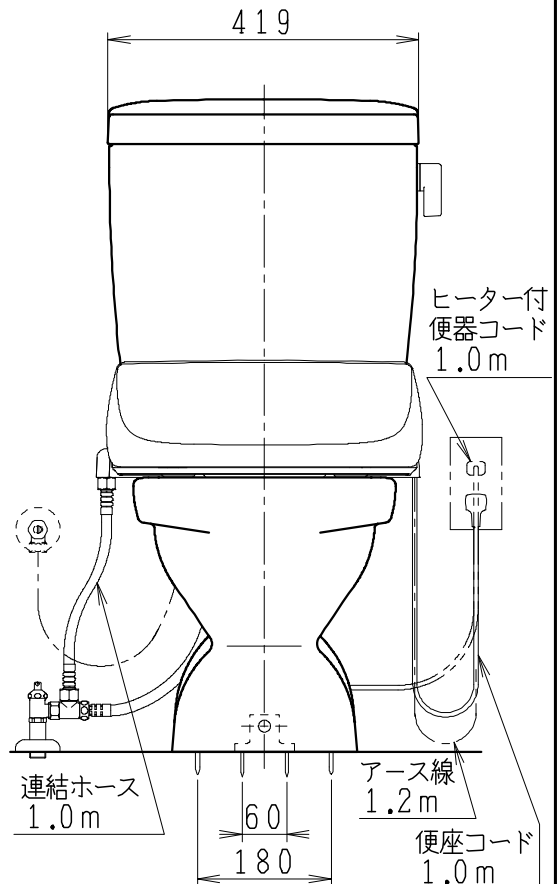

器具明細

SC8024-SG*	便器セット	1
ST0791-0*H	タンクセット	1
JCS-210DRN	温水洗浄便座	1

- 便器セットの * は地域仕様を示します。
A: 防露なし、B: 防露あり、C: ヒーター付
Cの電源 AC100V 50/60Hz
消費電力 23W
- タンクセットの * はハンドル仕様の仕様を示します。
E: 標準、Y: 水抜き式
(別途配管用水抜き栓を設置してください)
- 温水洗浄便座の仕様
電源 AC100V 50/60Hz
定格消費電力 662W

VU75、VP75、VU100の場合
床面カット

注) VP100は対応不可。

リモコンは信号の届く位置に
設置してください

リモコン

ヒーター付
便器コード
1.0m

連結ホース
1.0m

アース線
1.2m

便器コード
1.0m