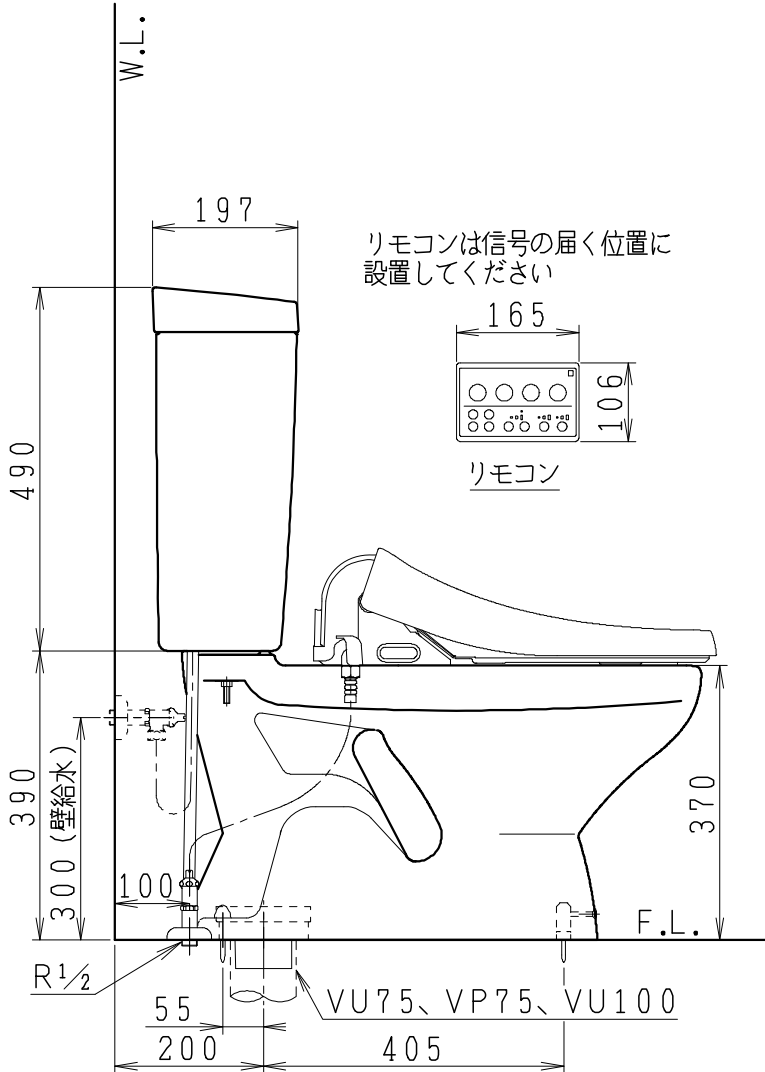

器具明細

SC8024-SG*	便器セット	1
ST0791-0*H	タンクセット	1
JCS-210DRN	温水洗浄便座	1

- 便器セットの * は地域仕様を示します。
A: 防露なし、B: 防露あり、C: ヒーター付
Cの電源 AC100V 50/60Hz
消費電力 23W
- タンクセットの * はハンドル仕様の仕様を示します。
E: 標準、Y: 水抜き式
(別途配管用水抜き栓を設置してください)
- 温水洗浄便座の仕様
電源 AC100V 50/60Hz
定格消費電力 662W

VU75、VP75、VU100の場合
床面カット

注) VP100は対応不可。

リモコンは信号の届く位置に
設置してください

リモコン

ヒーター付
便器コード
1.0m

連結ホース
1.0m

アース線
1.2m

便器コード
1.0m

製 図	写 図	検 図	承認	シリーズ名	品 番	別 記	尺 度
伊藤		川野		BMシリーズ			1 / 10
				Janis ジャニス工業株式会社	図 番	C801ST140	