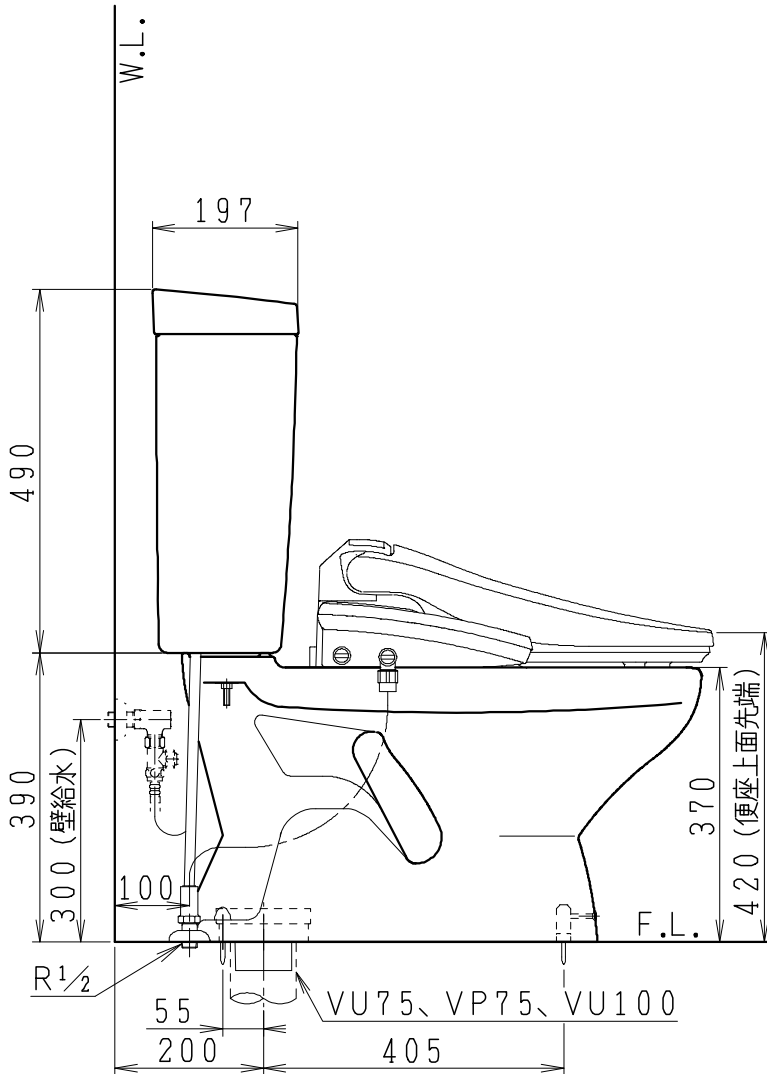

器具明細

SC8024-SG*	便器セット	1
ST0791-0*H	タンクセット	1
JCS-553ENN	温水洗浄便座	1

- 便器セットの \* は地域仕様を示します。  
A: 防露なし、B: 防露あり、C: ヒーター付  
Cの電源 AC100V 50/60Hz  
消費電力 23W
- タンクセットの \* はハンドルの仕様を示します。  
E: 標準、Y: 水抜き式  
(別途配管用水抜き栓を設置してください)
- 温水洗浄便座の仕様  
電源 AC100V 50/60Hz  
最大消費電力 590W

VU75、VP75、VU100の場合  
床面カット

注) VP100は対応不可。

製 図	写 図	検 図	承認	シリーズ名	品 番	別 記	尺 寸
川野		堀	椎葉	BMシリーズ			1 / 10
19・12・13				<b>Janis</b> ジャニス工業株式会社	図 番	C802ST050	