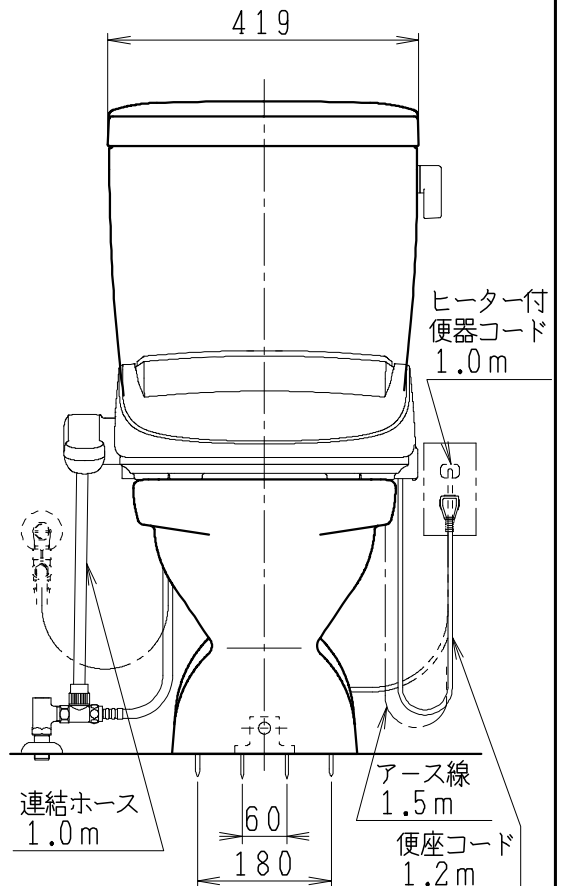

器具明細

SC8024-SG*	便器セット	1
ST0791-0*H	タンクセット	1
JCS-553ENN	温水洗浄便座	1

- 便器セットの \* は地域仕様を示します。  
A: 防露なし、B: 防露あり、C: ヒーター付  
Cの電源 AC100V 50/60Hz  
消費電力 23W
- タンクセットの \* はハンドルの仕様を示します。  
E: 標準、Y: 水抜き式  
(別途配管用水抜き栓を設置してください)
- 温水洗浄便座の仕様  
電源 AC100V 50/60Hz  
最大消費電力 590W

VU75、VP75、VU100の場合  
床面カット

注) VP100は対応不可。

製 図	写 図	検 図	承認	シリーズ名	品 番	別 記	尺 寸
川野		堀	椎葉	BMシリーズ			1 / 10
19・12・13				<b>Janis</b> ジャニス工業株式会社	図 番	C802ST050	