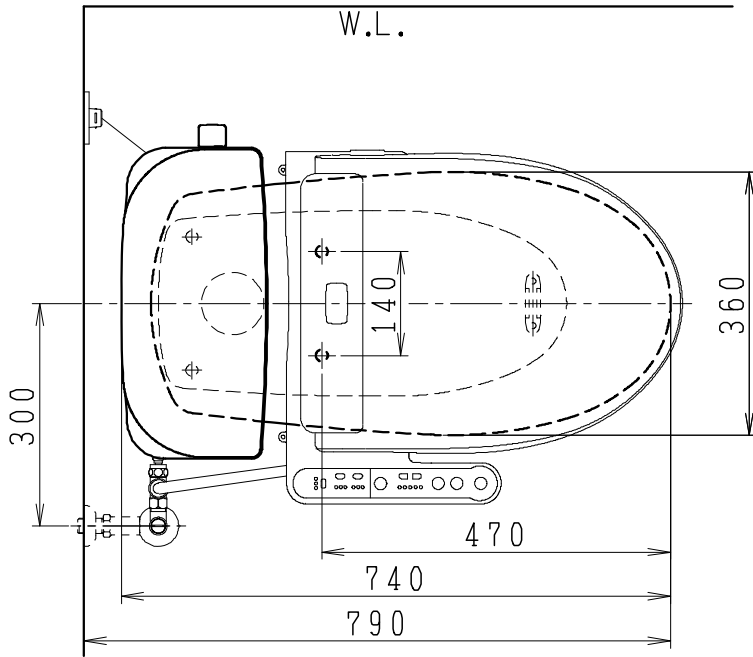

器具明細

SC8024-SG*	便器セット	1
ST0791-0*H	タンクセット	1
JCS-553ENN	温水洗浄便座	1

- 便器セットの \* は地域仕様を示します。  
A: 防露なし、B: 防露あり、C: ヒーター付  
Cの電源 AC100V 50/60Hz  
消費電力 23W
- タンクセットの \* はハンドルの仕様を示します。  
E: 標準、Y: 水抜き式  
(別途配管用水抜き栓を設置してください)
- 温水洗浄便座の仕様  
電源 AC100V 50/60Hz  
最大消費電力 590W

VU75、VP75、VU100の場合  
床面カット

注) VP100は対応不可。

製 図	写 図	検 図	承認	シリーズ名	品 番	別 記	尺 寸
川野		堀	椎葉	BMシリーズ			1 / 10
19・12・13				<b>Janis</b> ジャニス工業株式会社	図 番	C802ST050	