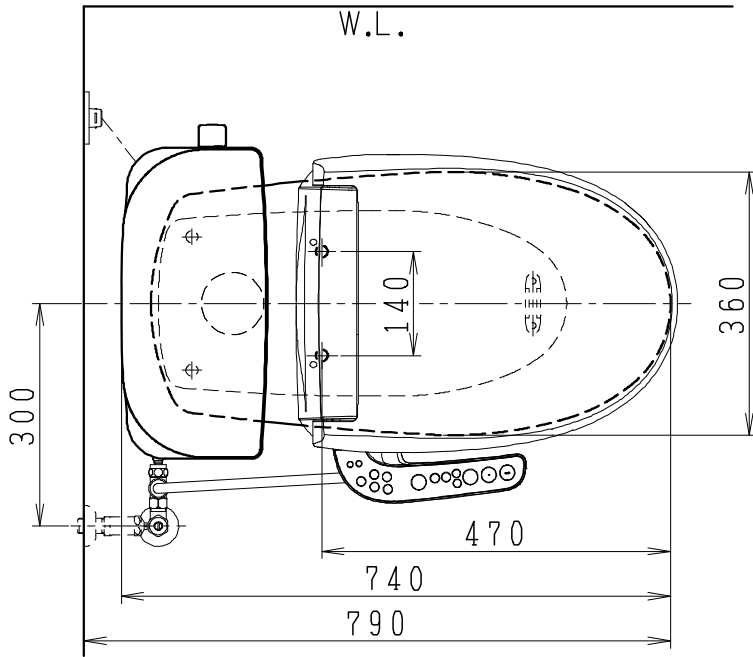

器具明細

品番	品名	個数
SC8024-SG*	便器セット	1
ST0791-0*H	タンクセット	1
JCS-610ENN	温水洗浄便座	1

- 便器セットの \* は地域仕様を示します。  
A: 防露なし、B: 防露あり、C: ヒーター付  
Cの電源 AC100V 50/60Hz  
消費電力 23W
- タンクセットの \* はハンドル仕様を示します。  
E: 標準、Y: 水抜式  
(別途配管用水抜栓を設置してください)
- 温水洗浄便座の仕様  
電源 AC100V 50/60Hz  
最大消費電力 332W

VU75、VP75、VU100の場合  
床面カット

注) VP100は対応不可。

製 図	写 図	検 図	承認	シリーズ名	品番	別記	尺 寸
川野		岩田		BMシリーズ			1 / 10
20・7・28				<b>Janis</b> ジャニス工業株式会社	図番	C801ST101	