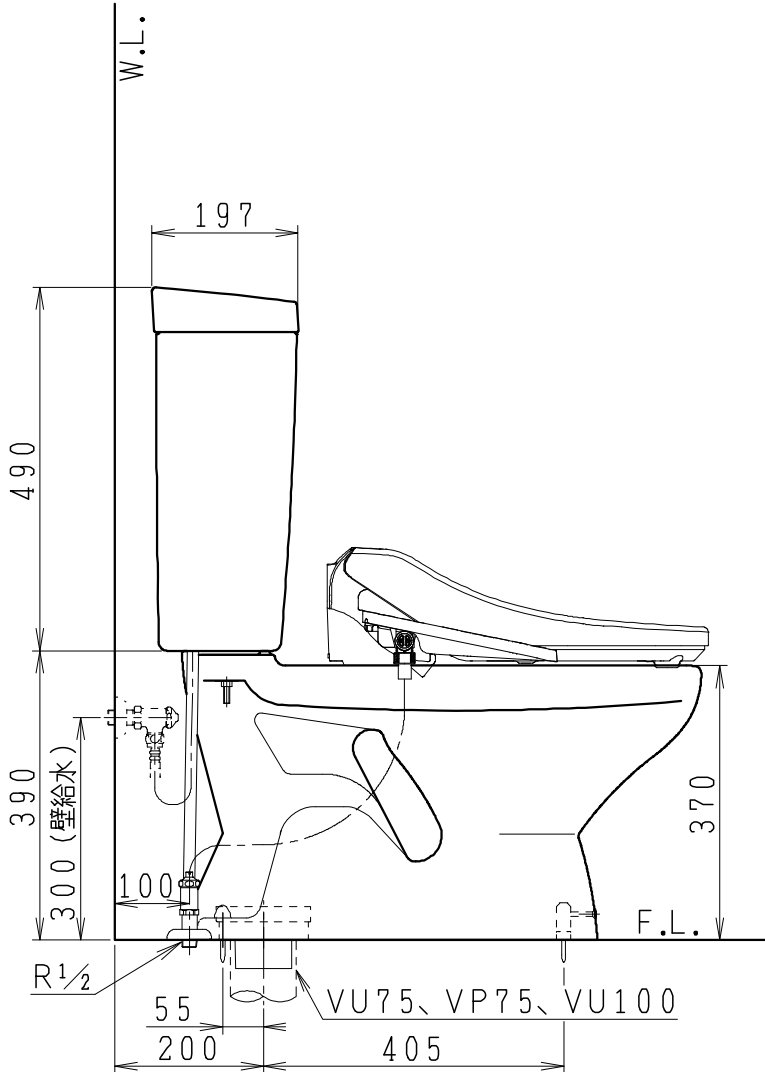

器具明細

品番	品名	個数
SC8024-SG*	便器セット	1
ST0791-0*H	タンクセット	1
JCS-610ENN	温水洗浄便座	1

- 便器セットの \* は地域仕様を示します。  
A: 防露なし、B: 防露あり、C: ヒーター付  
Cの電源 AC100V 50/60Hz  
消費電力 23W
- タンクセットの \* はハンドル仕様を示します。  
E: 標準、Y: 水抜式  
(別途配管用水抜栓を設置してください)
- 温水洗浄便座の仕様  
電源 AC100V 50/60Hz  
最大消費電力 332W

VU75、VP75、VU100の場合  
床面カット

注) VP100は対応不可。

製 図	写 図	検 図	承認	シリーズ名	品番	別記	尺 寸
川野		岩田		BMシリーズ			1 / 10
20・7・28				<b>Janis</b> ジャニス工業株式会社	図番	C801ST101	