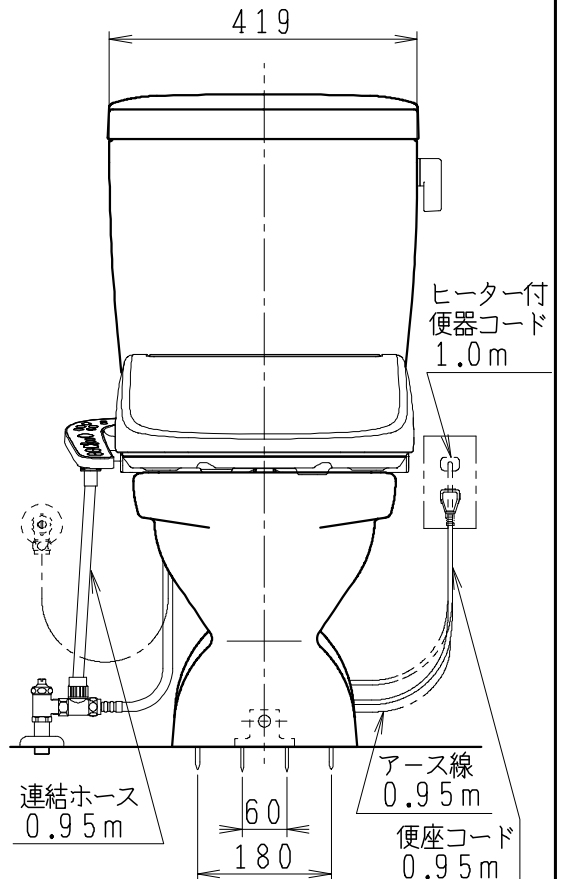

器具明細

品番	品名	個数
SC8024-SG*	便器セット	1
ST0791-0*H	タンクセット	1
JCS-610ENN	温水洗浄便座	1

- 便器セットの \* は地域仕様を示します。  
A: 防露なし、B: 防露あり、C: ヒーター付  
Cの電源 AC100V 50/60Hz  
消費電力 23W
- タンクセットの \* はハンドル仕様を示します。  
E: 標準、Y: 水抜式  
(別途配管用水抜栓を設置してください)
- 温水洗浄便座の仕様  
電源 AC100V 50/60Hz  
最大消費電力 332W

VU75、VP75、VU100の場合  
床面カット

注) VP100は対応不可。

製 図	写 図	検 図	承認	シリーズ名	品番	別記	尺 寸
川野		岩田		BMシリーズ			1 / 10
20・7・28				<b>Janis</b> ジャニス工業株式会社	図番	C801ST101	