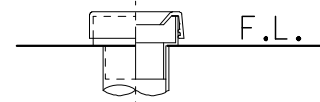

器具明細

品番	品名	個数
SC8024-SG*	便器セット	1
ST0791-0*H	タンクセット	1
JCS-610ENN	温水洗浄便座	1

- 便器セットの \* は地域仕様を示します。  
A: 防露なし、B: 防露あり、C: ヒーター付  
Cの電源 AC100V 50/60Hz  
消費電力 23W
- タンクセットの \* はハンドル仕様を示します。  
E: 標準、Y: 水抜式  
(別途配管用水抜栓を設置してください)
- 温水洗浄便座の仕様  
電源 AC100V 50/60Hz  
最大消費電力 332W