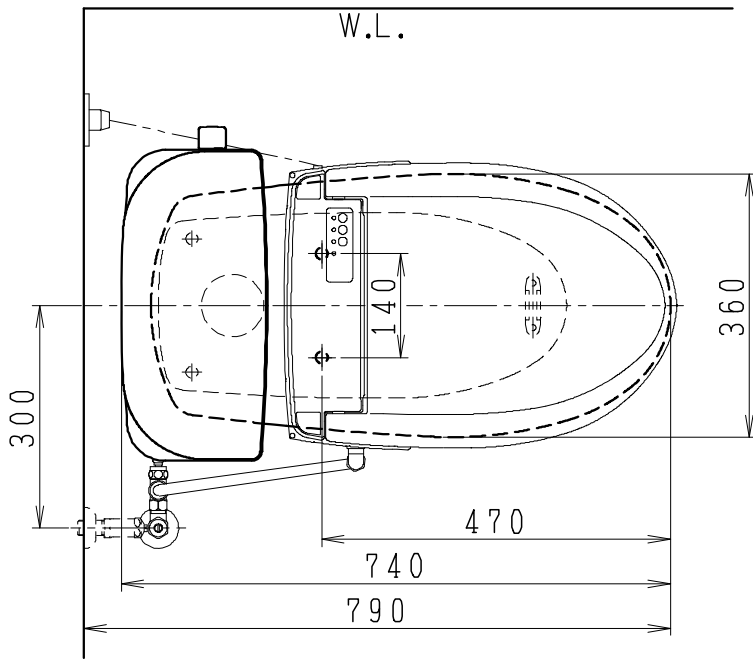

器具明細

SC8024-SG*	便器セット	1
ST0791-0*H	タンクセット	1
JCS57D	温水洗浄便座	1

- 便器セットの*は地域仕様を示します。
A:防露なし、B:防露あり、C:ヒーター付
Cの電源 AC100V 50/60Hz
消費電力 23W
- タンクセットの*はハンドル仕様の仕様を示します。
E:標準、Y:水抜き式
(別途配管用水抜き栓を設置してください)
- 温水洗浄便座の仕様
電源 AC100V 50/60Hz
定格消費電力 560W

VU75、VP75、VU100の場合
床面カット

注) VP100は対応不可。

製 図	写 図	検 図	承認	シリーズ名	品番	別記	尺 寸
川野		岩田		BMシリーズ			1/10
20・10・23				Janis ジャニス工業株式会社	図番	C801ST092	