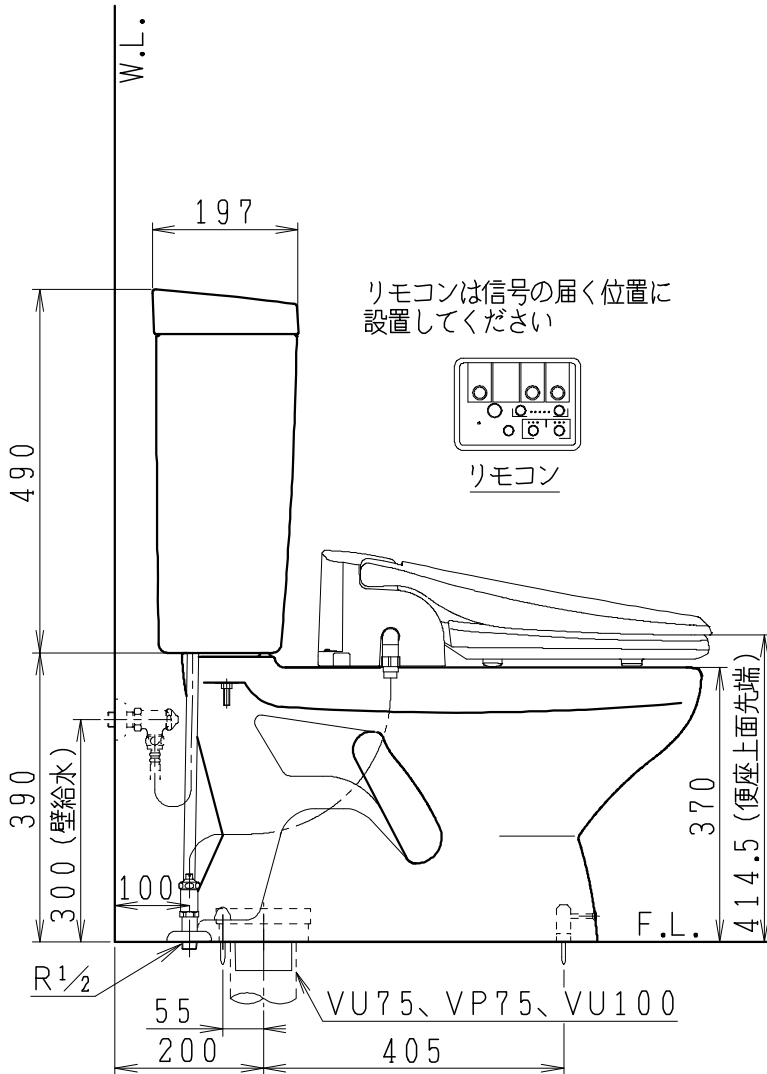

器具明細

SC8024-SG*	便器セット	1
ST0791-0*H	タンクセット	1
JCS57D	温水洗浄便座	1

- 便器セットの*は地域仕様を示します。
A:防露なし、B:防露あり、C:ヒーター付
Cの電源 AC100V 50/60Hz
消費電力 23W
- タンクセットの*はハンドル仕様の仕様を示します。
E:標準、Y:水抜き式
(別途配管用水抜き栓を設置してください)
- 温水洗浄便座の仕様
電源 AC100V 50/60Hz
定格消費電力 560W

VU75、VP75、VU100の場合
床面カット

注) VP100は対応不可。

製 図	写 図	検 図	承認	シリーズ名	品番	別記	尺 寸
川野		岩田		BMシリーズ			1/10
20・10・23				Janis ジャニス工業株式会社	図番	C801ST092	