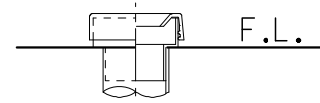

器具明細

SC8024-SG*	便器セット	1
ST0791-0*H	タンクセット	1
JCS57D	温水洗浄便座	1

- 便器セットの*は地域仕様を示します。
A:防露なし、B:防露あり、C:ヒーター付
Cの電源 AC100V 50/60Hz
消費電力 23W
- タンクセットの*はハンドル仕様の仕様を示します。
E:標準、Y:水抜き式
(別途配管用水抜き栓を設置してください)
- 温水洗浄便座の仕様
電源 AC100V 50/60Hz
定格消費電力 560W