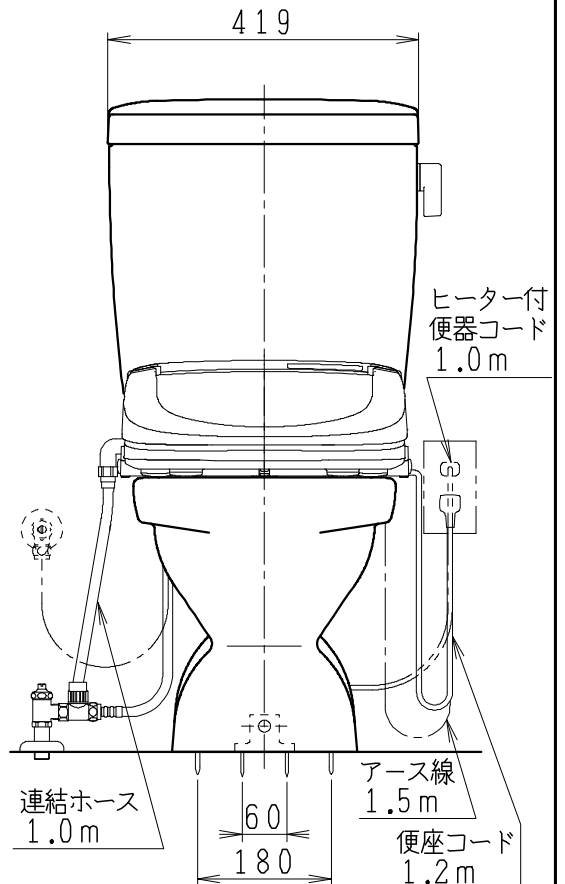

器具明細

SC8024-SG*	便器セット	1
ST0791-0*H	タンクセット	1
JCS57D	温水洗浄便座	1

- 便器セットの*は地域仕様を示します。
A:防露なし、B:防露あり、C:ヒーター付
Cの電源 AC100V 50/60Hz
消費電力 23W
- タンクセットの*はハンドル仕様の仕様を示します。
E:標準、Y:水抜き式
(別途配管用水抜き栓を設置してください)
- 温水洗浄便座の仕様
電源 AC100V 50/60Hz
定格消費電力 560W

VU75、VP75、VU100の場合
床面カット

注) VP100は対応不可。

製 図	写 図	検 図	承認	シリーズ名	品番	別記	尺 寸
川野		岩田		BMシリーズ			1/10
20・10・23				Janis ジャニス工業株式会社	図番	C801ST092	