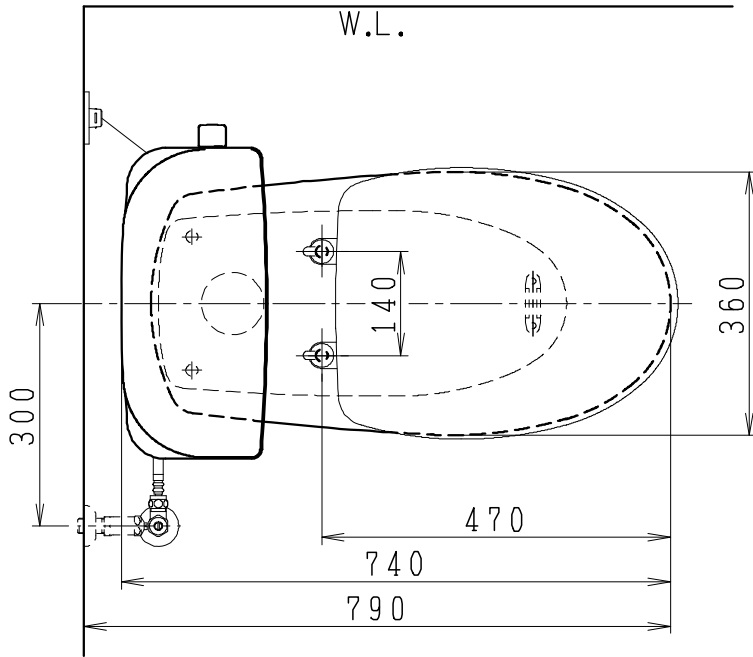

器具明細

SC8024-SG*	便器セット	1
ST0791-0*H	タンクセット	1
NC822W	前丸普通便座	1

・便器セットの * は地域仕様を示します。
 A: 防露なし、B: 防露あり、C: ヒーター付
 Cの電源 AC100V 50/60Hz
 消費電力 23W

・タンクセットの * はハンドルの仕様を示します。
 E: 標準、Y: 水抜き式
 (別途配管用水抜き栓を設置してください)

VU75、VP75、VU100の場合
 床面カット

注) VP100は対応不可。

製 図	写 図	検 図	承認	シリーズ名	品 番	別 記	尺 度
川野		岩田		BMシリーズ			1 / 10
20・7・28				Janis ジャニス工業株式会社	図 番	C801ST121	