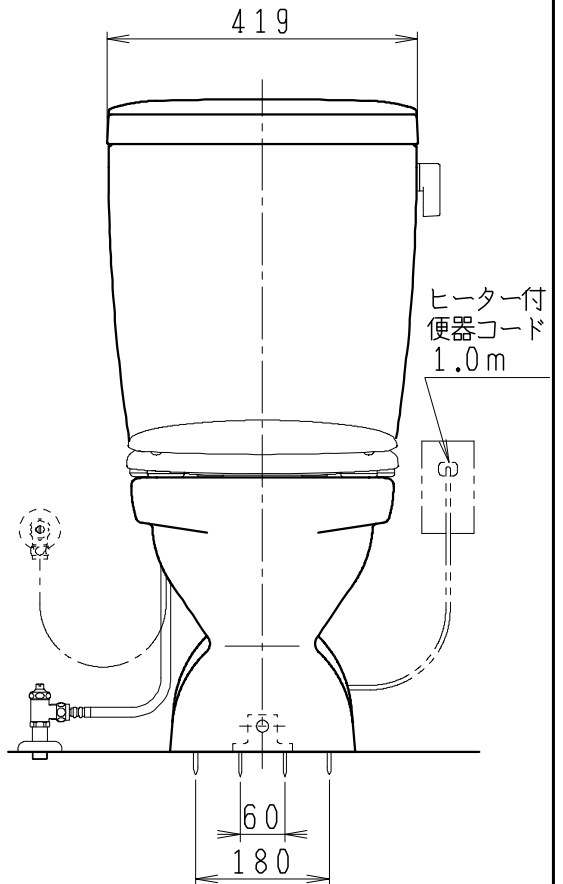

器具明細

SC8024-SG*	便器セット	1
ST0791-0*H	タンクセット	1
NC822W	前丸普通便座	1

・便器セットの * は地域仕様を示します。
 A: 防露なし、B: 防露あり、C: ヒーター付
 Cの電源 AC100V 50/60Hz
 消費電力 23W

・タンクセットの * はハンドルの仕様を示します。
 E: 標準、Y: 水抜き式
 (別途配管用水抜き栓を設置してください)

VU75、VP75、VU100の場合
 床面カット

注) VP100は対応不可。

製 図	写 図	検 図	承認	シリーズ名	品 番	別 記	尺 度
川野		岩田		BMシリーズ			1 / 10
20・7・28				Janis ジャニス工業株式会社	図 番	C801ST121	