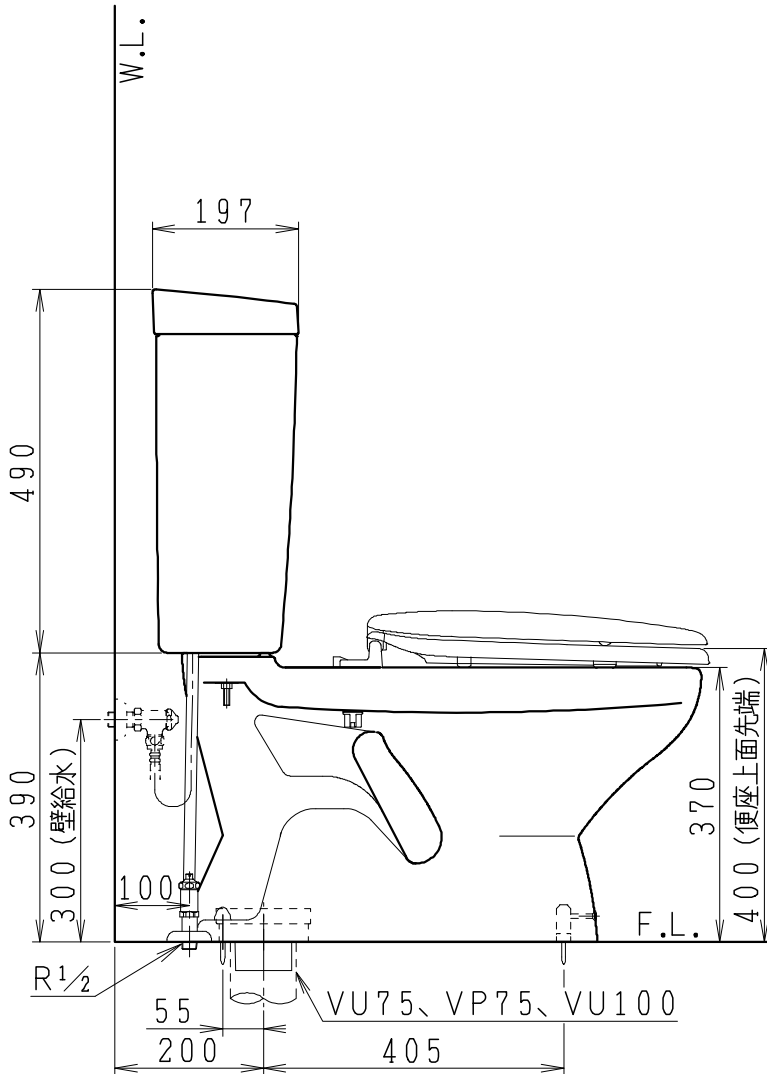

器具明細

SC8024-SG*	便器セット	1
ST0791-0*H	タンクセット	1
NC822W	前丸普通便座	1

・便器セットの * は地域仕様を示します。
 A: 防露なし、B: 防露あり、C: ヒーター付
 Cの電源 AC100V 50/60Hz
 消費電力 23W

・タンクセットの * はハンドルの仕様を示します。
 E: 標準、Y: 水抜き式
 (別途配管用水抜き栓を設置してください)

VU75、VP75、VU100の場合
 床面カット

注) VP100は対応不可。

製 図	写 図	検 図	承認	シリーズ名	品 番	別 記	尺 度
川野		岩田		BMシリーズ			1 / 10
20・7・28				Janis ジャニス工業株式会社	図 番	C801ST121	