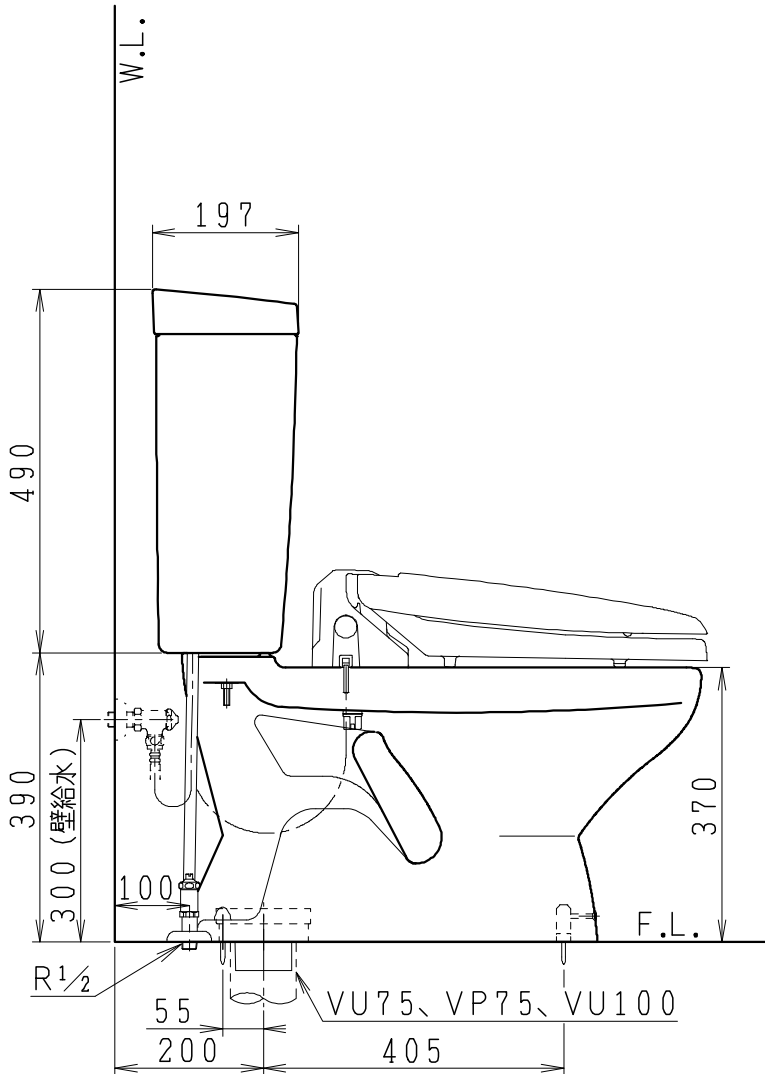

器具明細

SC8024-SG*	便器セット	1
ST0791-0*H	タンクセット	1
NC823WHL	前丸暖房便座	1

- 便器セットの * は地域仕様を示します。
A: 防露なし、B: 防露あり、C: ヒーター付
Cの電源 AC100V 50/60Hz
消費電力 23W
- タンクセットの * はハンドルの仕様を示します。
E: 標準、Y: 水抜き式
(別途配管用水抜き栓を設置してください)
- 前丸暖房便座の仕様
電源 AC100V 50/60Hz
最大消費電力 48W

VU75、VP75、VU100の場合
床面カット

注) VP100は対応不可。

製図	写図	検図	承認	シリーズ名	品番	別記	尺度
川野		岩田		BMシリーズ			1/10
20・7・28				Janis ジャニス工業株式会社	図番	C801ST111	