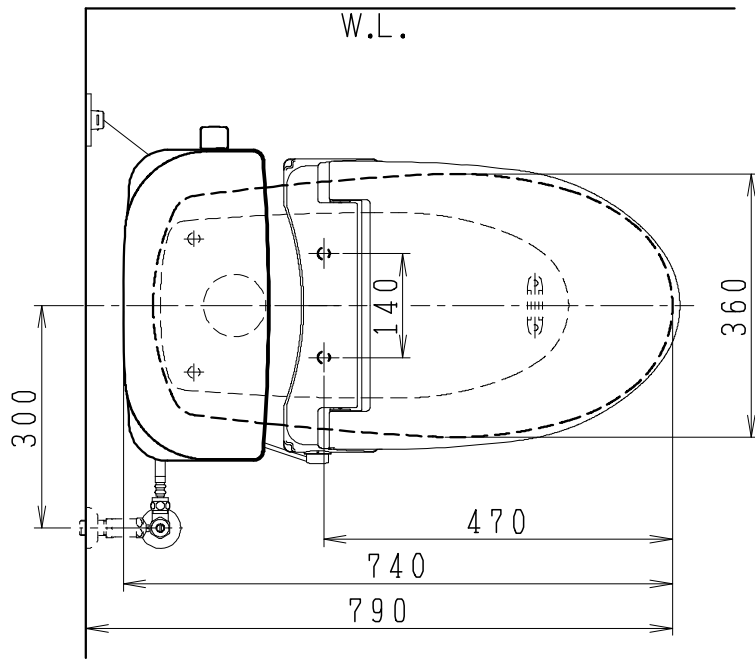

器具明細

SC8024-SG*	便器セット	1
ST0791-0*H	タンクセット	1
NC823WHL	前丸暖房便座	1

- 便器セットの * は地域仕様を示します。
A: 防露なし、B: 防露あり、C: ヒーター付
Cの電源 AC100V 50/60Hz
消費電力 23W
- タンクセットの * はハンドルの仕様を示します。
E: 標準、Y: 水抜き式
(別途配管用水抜き栓を設置してください)
- 前丸暖房便座の仕様
電源 AC100V 50/60Hz
最大消費電力 48W

VU75、VP75、VU100の場合
床面カット

注) VP100は対応不可。

製図	写図	検図	承認	シリーズ名	品番	別記	尺度
川野		岩田		BMシリーズ			1/10
20・7・28				Janis ジャニス工業株式会社	図番	C801ST111	