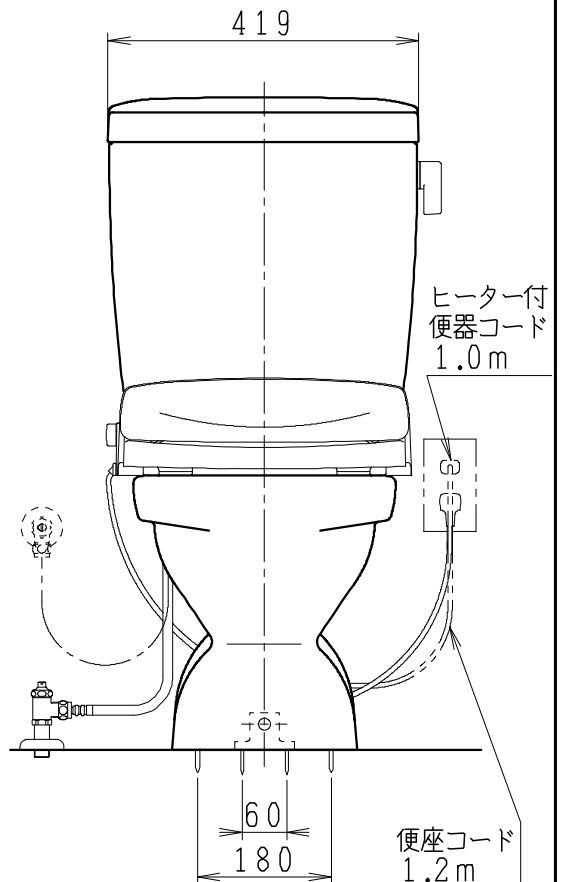

器具明細

SC8024-SG*	便器セット	1
ST0791-0*H	タンクセット	1
NC823WHL	前丸暖房便座	1

- 便器セットの * は地域仕様を示します。
A: 防露なし、B: 防露あり、C: ヒーター付
Cの電源 AC100V 50/60Hz
消費電力 23W
- タンクセットの * はハンドルの仕様を示します。
E: 標準、Y: 水抜き式
(別途配管用水抜き栓を設置してください)
- 前丸暖房便座の仕様
電源 AC100V 50/60Hz
最大消費電力 48W

VU75、VP75、VU100の場合
床面カット

注) VP100は対応不可。

製図	写図	検図	承認	シリーズ名	品番	別記	尺度
川野		岩田		BMシリーズ			1/10
20・7・28				Janis ジャニス工業株式会社	図番	C801ST111	