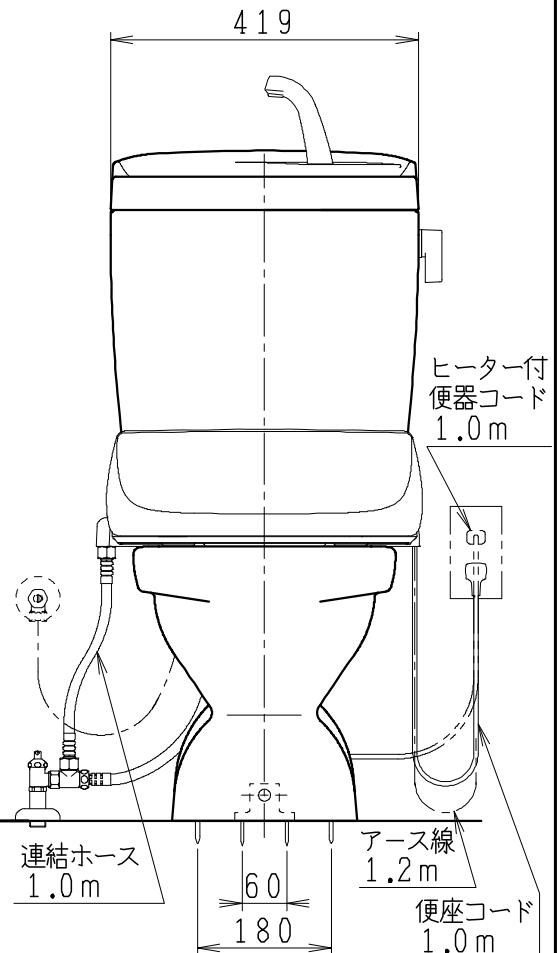

器具明細

SC8024-SG*	便器セット	1
ST0791-1*H	タンクセット	1
JCS-210DRN	温水洗浄便座	1

・便器セットの * は地域仕様を示します。
 A: 防露なし、B: 防露あり、C: ヒーター付
 Cの電源 AC100V 50/60Hz
 消費電力 23W

・タンクセットの * はハンドル仕様の仕様を示します。
 E: 標準、Y: 水抜き式
 (別途配管用水抜き栓を設置してください)

・温水洗浄便座の仕様
 電源 AC100V 50/60Hz
 定格消費電力 662W

VU75、VP75、VU100の場合
 床面カット

注) VP100は対応不可。

製 図	写 図	検 査	承認	シリーズ名	品 番	別 記	尺 寸
伊藤		川野		BMシリーズ			1 / 10
				Janis ジャニス工業株式会社	図 番	C801ST150	