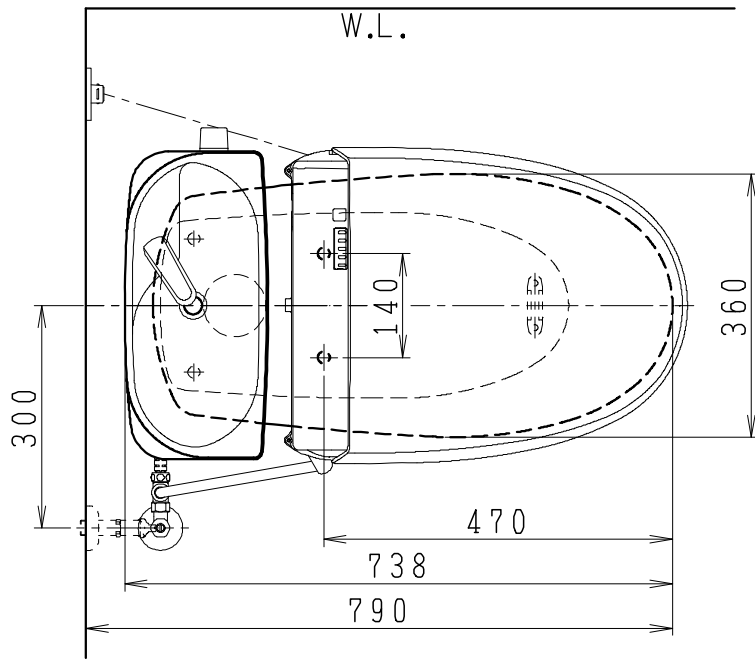

器具明細

SC8024-SG*	便器セット	1
ST0791-1*H	タンクセット	1
JCS-210DRN	温水洗浄便座	1

・便器セットの * は地域仕様を示します。
 A: 防露なし、B: 防露あり、C: ヒーター付
 Cの電源 AC100V 50/60Hz
 消費電力 23W

・タンクセットの * はハンドル仕様の仕様を示します。
 E: 標準、Y: 水抜き式
 (別途配管用水抜き栓を設置してください)

・温水洗浄便座の仕様
 電源 AC100V 50/60Hz
 定格消費電力 662W

VU75、VP75、VU100の場合
 床面カット

注) VP100は対応不可。

製 図	写 図	検 査	承認	シリーズ名	品 番	別 記	尺 寸
伊藤		川野		BMシリーズ			1 / 10
				Janis ジャニス工業株式会社	図 番	C801ST150	