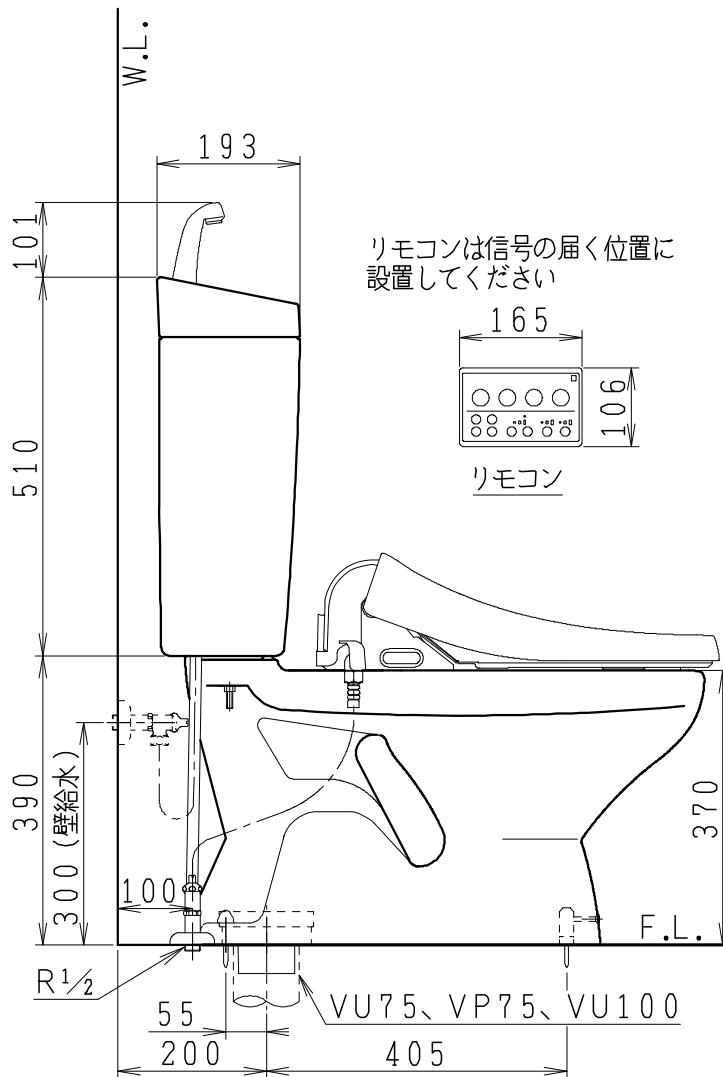

器具明細

SC8024-SG*	便器セット	1
ST0791-1*H	タンクセット	1
JCS-210DRN	温水洗浄便座	1

・便器セットの * は地域仕様を示します。
 A: 防露なし、B: 防露あり、C: ヒーター付
 Cの電源 AC100V 50/60Hz
 消費電力 23W

・タンクセットの * はハンドル仕様の仕様を示します。
 E: 標準、Y: 水抜き式
 (別途配管用水抜き栓を設置してください)

・温水洗浄便座の仕様
 電源 AC100V 50/60Hz
 定格消費電力 662W

VU75、VP75、VU100の場合
 床面カット

注) VP100は対応不可。

製 図	写 図	検 査	承認	シリーズ名	品 番	別 記	尺 寸
伊藤		川野		BMシリーズ			1 / 10
				Janis ジャニス工業株式会社	図 番	C801ST150	