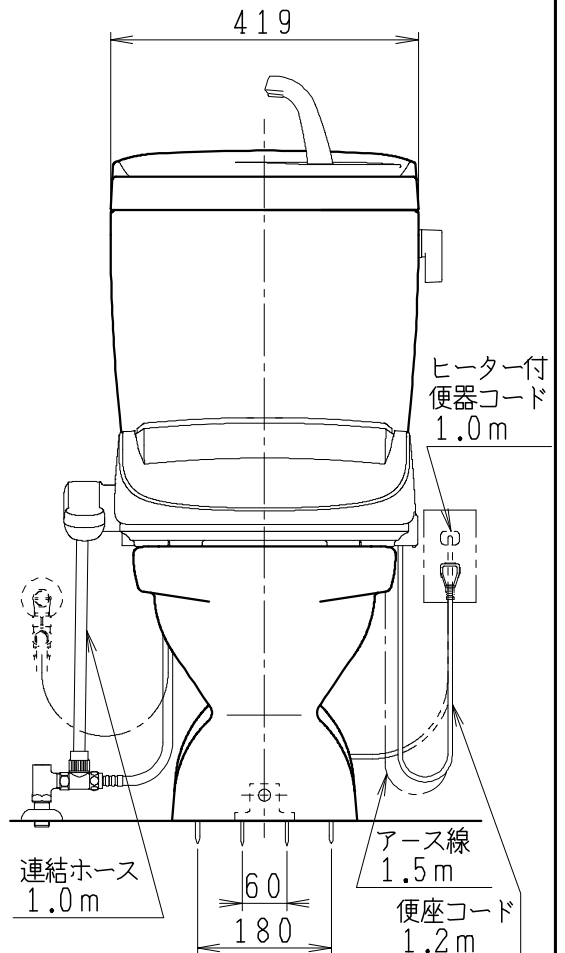

器具明細

SC8024-SG*	便器セット	1
ST0791-1*H	タンクセット	1
JCS-553ENN	温水洗浄便座	1

- 便器セットの * は地域仕様を示します。
A: 防露なし、B: 防露あり、C: ヒーター付
Cの電源 AC100V 50/60Hz
消費電力 23W
- タンクセットの * はハンドルの仕様を示します。
E: 標準、Y: 水抜き式
(別途配管用水抜栓を設置してください)
- 温水洗浄便座の仕様
電源 AC100V 50/60Hz
最大消費電力 590W

VU75、VP75、VU100の場合
床面カット

注) VP100は対応不可。

製 図	写 図	検 図	承認	シリーズ名	品 番	別 記	尺 寸
川野		堀	椎葉	BMシリーズ			1/10
19・12・13				Janis ジャニス工業株式会社	図 番	C802ST090	