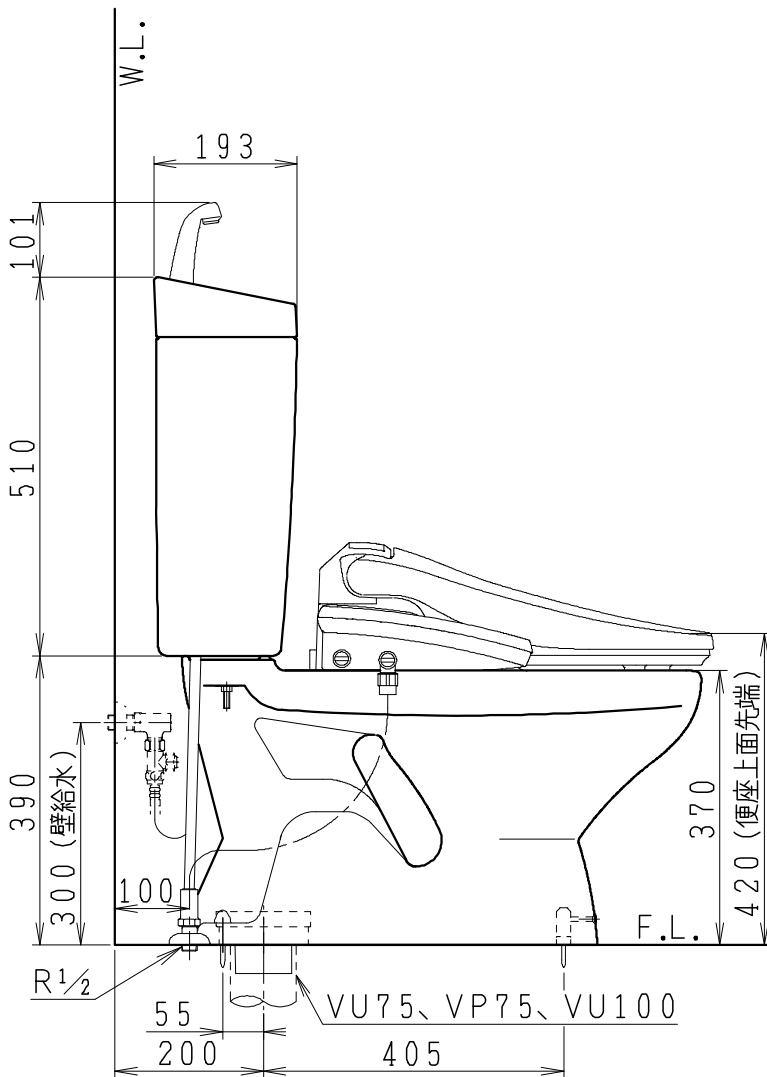

器具明細

SC8024-SG*	便器セット	1
ST0791-1*H	タンクセット	1
JCS-553ENN	温水洗浄便座	1

- 便器セットの * は地域仕様を示します。
A: 防露なし、B: 防露あり、C: ヒーター付
Cの電源 AC100V 50/60Hz
消費電力 23W
- タンクセットの * はハンドルの仕様を示します。
E: 標準、Y: 水抜き式
(別途配管用水抜栓を設置してください)
- 温水洗浄便座の仕様
電源 AC100V 50/60Hz
最大消費電力 590W

VU75、VP75、VU100の場合
床面カット

注) VP100は対応不可。

製 図	写 図	検 図	承認	シリーズ名	品 番	別 記	尺 寸
川野		堀	椎葉	BMシリーズ			1/10
19・12・13				Janis ジャニス工業株式会社	図 番	C802ST090	