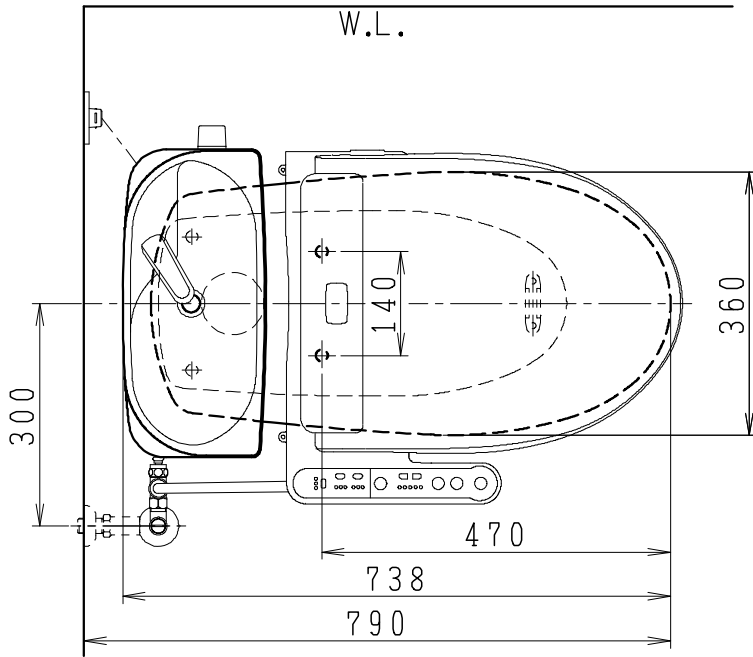

器具明細

SC8024-SG*	便器セット	1
ST0791-1*H	タンクセット	1
JCS-553ENN	温水洗浄便座	1

- 便器セットの * は地域仕様を示します。
A: 防露なし、B: 防露あり、C: ヒーター付
Cの電源 AC100V 50/60Hz
消費電力 23W
- タンクセットの * はハンドルの仕様を示します。
E: 標準、Y: 水抜き式
(別途配管用水抜栓を設置してください)
- 温水洗浄便座の仕様
電源 AC100V 50/60Hz
最大消費電力 590W

VU75、VP75、VU100の場合
床面カット

注) VP100は対応不可。

製 図	写 図	検 図	承認	シリーズ名	品 番	別 記	尺 寸
川野		堀	椎葉	BMシリーズ			1/10
19・12・13				Janis ジャニス工業株式会社	図 番	C802ST090	