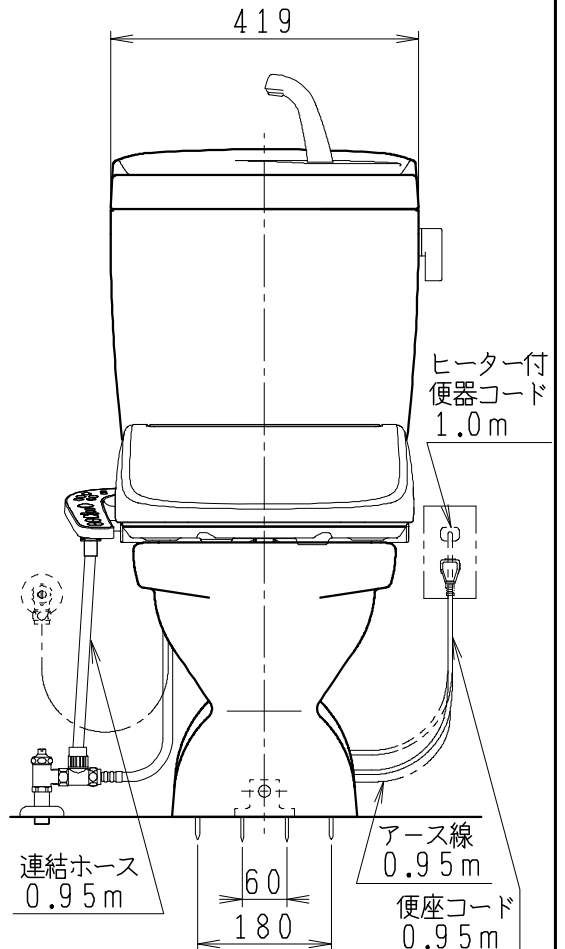

器具明細

品番	品名	個数
SC8024-SG*	便器セット	1
ST0791-1*H	タンクセット	1
JCS-610ENN	温水洗浄便座	1

- 便器セットの * は地域仕様を示します。
A: 防露なし、B: 防露あり、C: ヒーター付
Cの電源 AC100V 50/60Hz
消費電力 23W
- タンクセットの * はハンドル仕様を示します。
E: 標準、Y: 水抜き式
(別途配管用水抜き栓を設置してください)
- 温水洗浄便座の仕様
電源 AC100V 50/60Hz
最大消費電力 332W

VU75、VP75、VU100の場合
床面カット

注) VP100は対応不可。

製 図	写 図	検 査	承認	シリーズ名	品番	別記	尺 寸
川野		岩田		BMシリーズ			1 / 10
20・7・28				Janis ジャニス工業株式会社	図番	C801ST061	