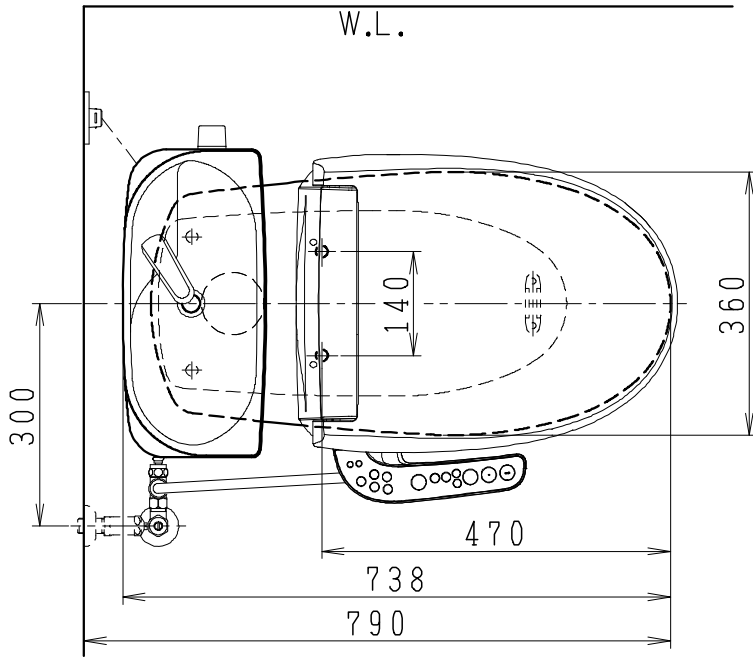

器具明細

品番	品名	個数
SC8024-SG*	便器セット	1
ST0791-1*H	タンクセット	1
JCS-610ENN	温水洗浄便座	1

- 便器セットの * は地域仕様を示します。
A: 防露なし、B: 防露あり、C: ヒーター付
Cの電源 AC100V 50/60Hz
消費電力 23W
- タンクセットの * はハンドル仕様を示します。
E: 標準、Y: 水抜き式
(別途配管用水抜き栓を設置してください)
- 温水洗浄便座の仕様
電源 AC100V 50/60Hz
最大消費電力 332W

VU75、VP75、VU100の場合
床面カット

注) VP100は対応不可。

製 図	写 図	検 査	承認	シリーズ名	品番	別記	尺 寸
川野		岩田		BMシリーズ			1 / 10
20・7・28				Janis ジャニス工業株式会社	図番	C801ST061	