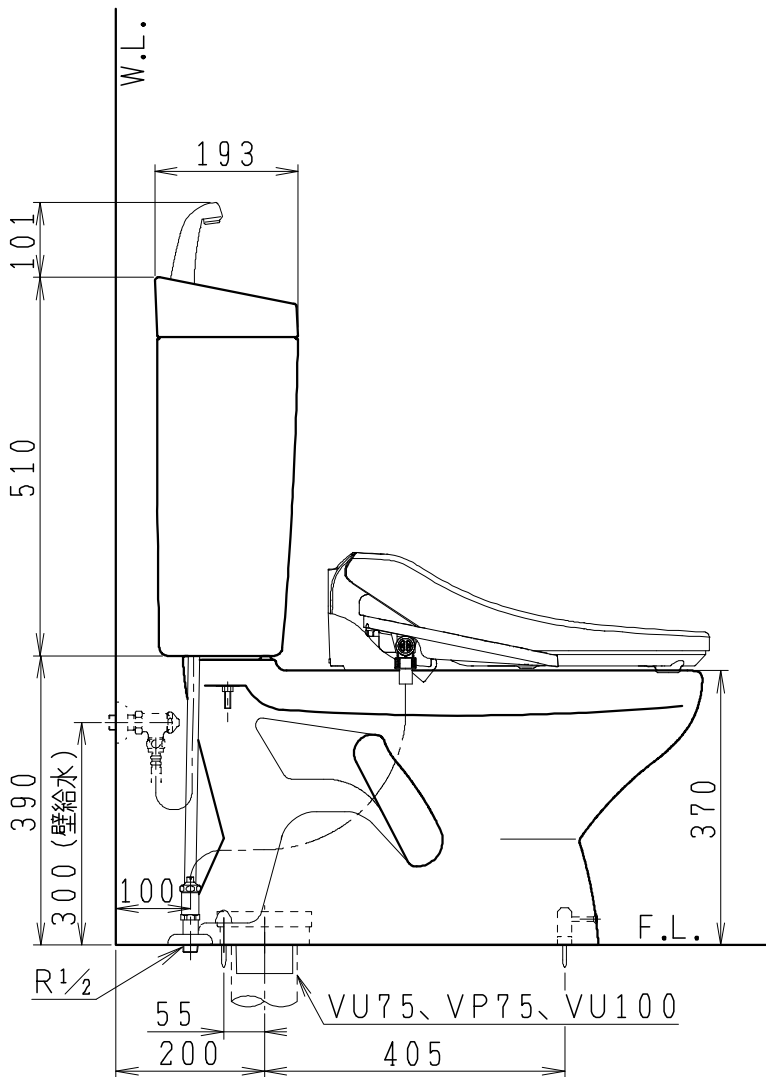

器具明細

品番	品名	個数
SC8024-SG*	便器セット	1
ST0791-1*H	タンクセット	1
JCS-610ENN	温水洗浄便座	1

- 便器セットの * は地域仕様を示します。
A: 防露なし、B: 防露あり、C: ヒーター付
Cの電源 AC100V 50/60Hz
消費電力 23W
- タンクセットの * はハンドル仕様を示します。
E: 標準、Y: 水抜き式
(別途配管用水抜き栓を設置してください)
- 温水洗浄便座の仕様
電源 AC100V 50/60Hz
最大消費電力 332W

VU75、VP75、VU100の場合
床面カット

注) VP100は対応不可。

製 図	写 図	検 査	承認	シリーズ名	品番	別記	尺 寸
川野		岩田		BMシリーズ			1 / 10
20・7・28				Janis ジャニス工業株式会社	図番	C801ST061	