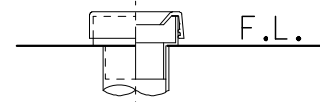

器具明細

品番	品名	個数
SC8024-SG*	便器セット	1
ST0791-1*H	タンクセット	1
JCS-610ENN	温水洗浄便座	1

- 便器セットの * は地域仕様を示します。
A: 防露なし、B: 防露あり、C: ヒーター付
Cの電源 AC100V 50/60Hz
消費電力 23W
- タンクセットの * はハンドル仕様を示します。
E: 標準、Y: 水抜き式
(別途配管用水抜き栓を設置してください)
- 温水洗浄便座の仕様
電源 AC100V 50/60Hz
最大消費電力 332W