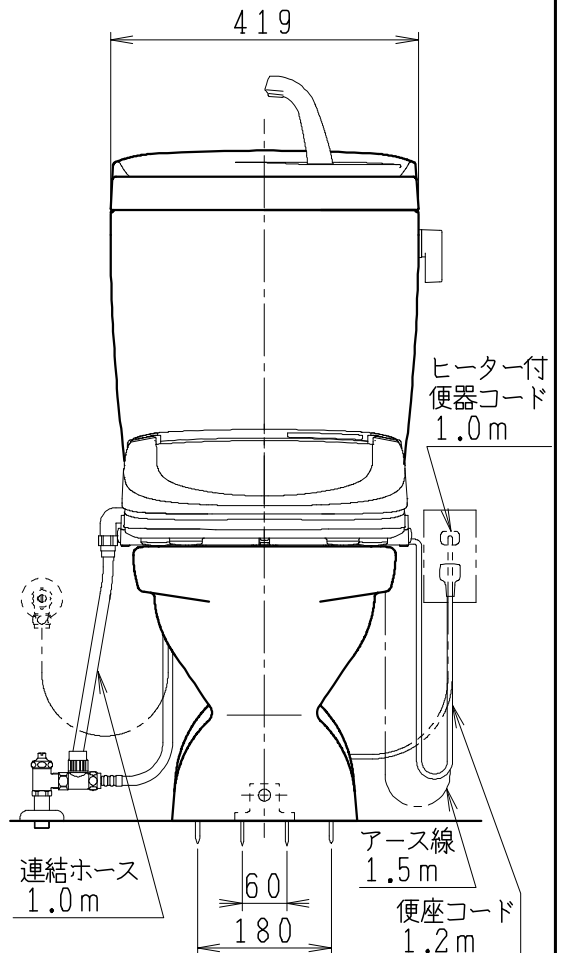

器具明細

SC8024-SG*	便器セット	1
ST0791-1*H	タンクセット	1
JCS57D	温水洗浄便座	1

- 便器セットの * は地域仕様を示します。
A: 防露なし、B: 防露あり、C: ヒーター付
Cの電源 AC100V 50/60Hz
消費電力 23W
- タンクセットの * はハンドル仕様の仕様を示します。
E: 標準、Y: 水抜き式
(別途配管用水抜き栓を設置してください)
- 温水洗浄便座の仕様
電源 AC100V 50/60Hz
定格消費電力 560W

VU75、VP75、VU100の場合
床面カット

注) VP100は対応不可。

製 図	写 図	検 図	承認	シリーズ名	品番	別記	尺 度
川野		岩田		BMシリーズ			1/10
20・10・23				Janis ジャニス工業株式会社	図番	C801ST052	