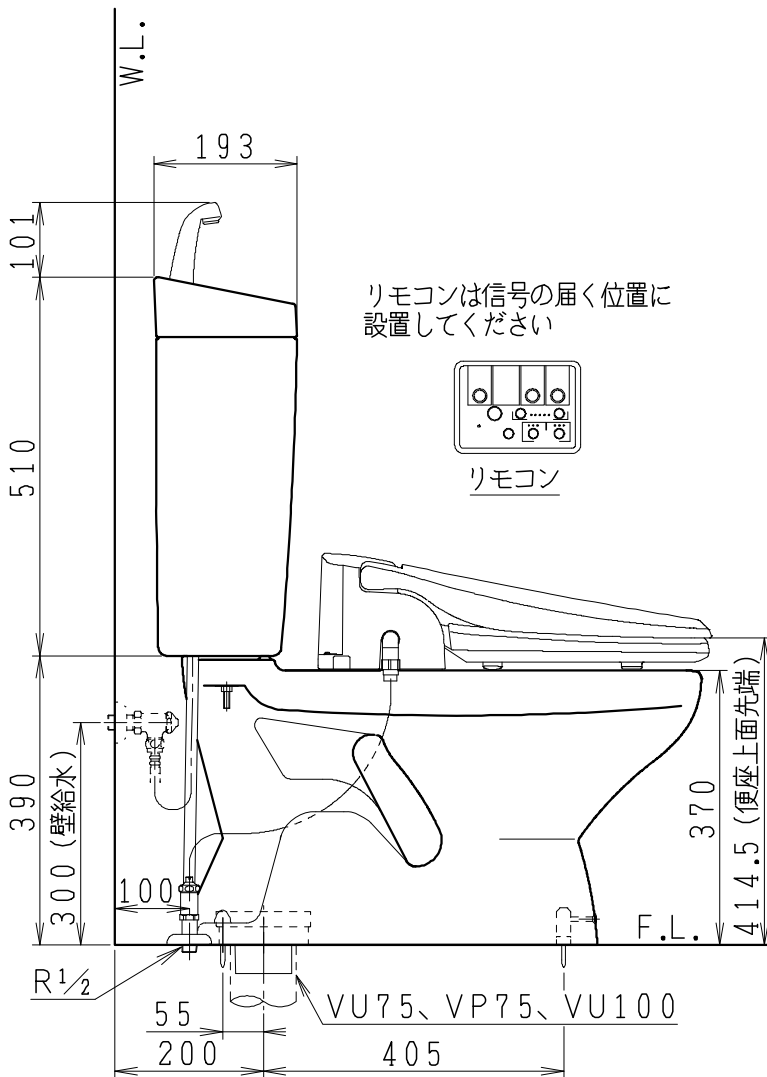

器具明細

SC8024-SG*	便器セット	1
ST0791-1*H	タンクセット	1
JCS57D	温水洗浄便座	1

- 便器セットの * は地域仕様を示します。
A: 防露なし、B: 防露あり、C: ヒーター付
Cの電源 AC100V 50/60Hz
消費電力 23W
- タンクセットの * はハンドル仕様の仕様を示します。
E: 標準、Y: 水抜き式
(別途配管用水抜き栓を設置してください)
- 温水洗浄便座の仕様
電源 AC100V 50/60Hz
定格消費電力 560W

VU75、VP75、VU100の場合
床面カット

注) VP100は対応不可。

製 図	写 図	検 図	承認	シリーズ名	品番	別記	尺 度
川野		岩田		BMシリーズ			1/10
20・10・23				Janis ジャニス工業株式会社	図番	C801ST052	