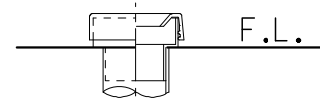

器具明細

SC8024-SG*	便器セット	1
ST0791-1*H	タンクセット	1
JCS57D	温水洗浄便座	1

- 便器セットの * は地域仕様を示します。
A: 防露なし、B: 防露あり、C: ヒーター付
Cの電源 AC100V 50/60Hz
消費電力 23W
- タンクセットの * はハンドル仕様の仕様を示します。
E: 標準、Y: 水抜き式
(別途配管用水抜き栓を設置してください)
- 温水洗浄便座の仕様
電源 AC100V 50/60Hz
定格消費電力 560W