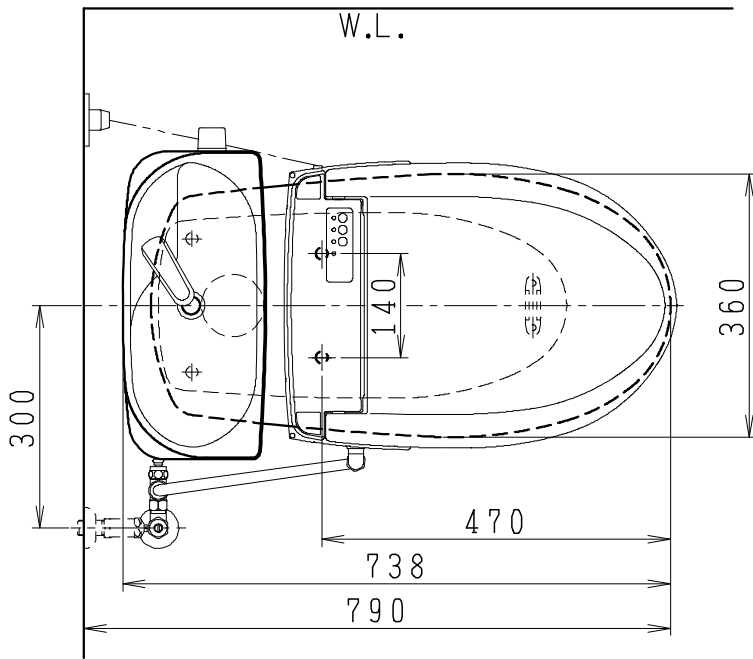

器具明細

SC8024-SG*	便器セット	1
ST0791-1*H	タンクセット	1
JCS57D	温水洗浄便座	1

- 便器セットの * は地域仕様を示します。
A: 防露なし、B: 防露あり、C: ヒーター付
Cの電源 AC100V 50/60Hz
消費電力 23W
- タンクセットの * はハンドル仕様の仕様を示します。
E: 標準、Y: 水抜き式
(別途配管用水抜き栓を設置してください)
- 温水洗浄便座の仕様
電源 AC100V 50/60Hz
定格消費電力 560W

VU75、VP75、VU100の場合
床面カット

注) VP100は対応不可。

製 図	写 図	検 図	承認	シリーズ名	品番	別記	尺 度
川野		岩田		BMシリーズ			1/10
20・10・23				Janis ジャニス工業株式会社	図番	C801ST052	