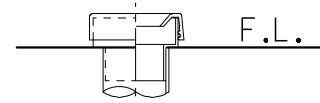

### 器具明細

SC8024-SG*	便器セット	1
ST0791-1*H	タンクセット	1
NC822W	前丸普通便座	1

・便器セットの \* は地域仕様を示します。  
 A: 防露なし、B: 防露あり、C: ヒーター付  
 Cの電源 AC100V 50/60Hz  
 消費電力 23W

・タンクセットの \* はハンドルの仕様を示します。  
 E: 標準、Y: 水抜き式  
 (別途配管用水抜き栓を設置してください)