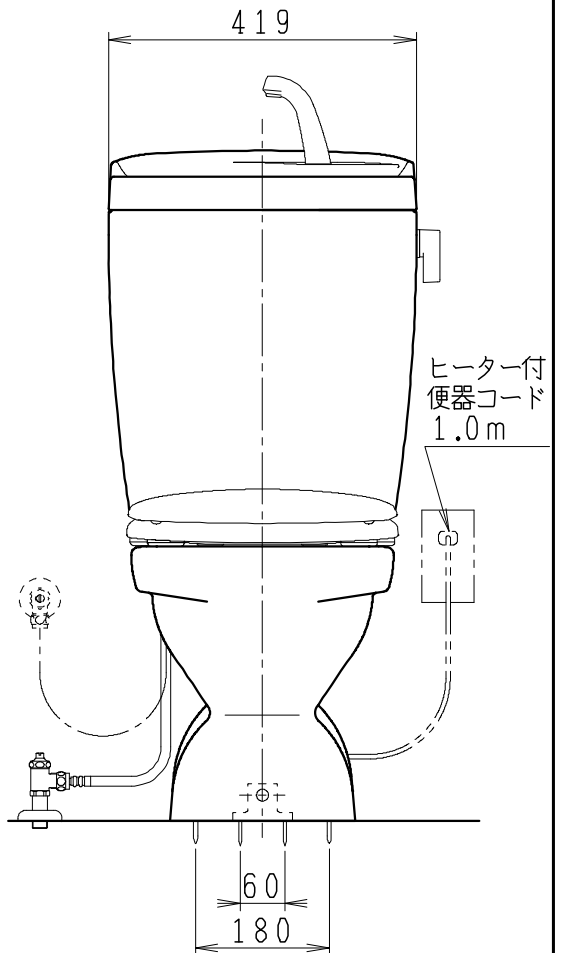

### 器具明細

SC8024-SG*	便器セット	1
ST0791-1*H	タンクセット	1
NC822W	前丸普通便座	1

・便器セットの \* は地域仕様を示します。  
 A: 防露なし、B: 防露あり、C: ヒーター付  
 Cの電源 AC100V 50/60Hz  
 消費電力 23W

・タンクセットの \* はハンドルの仕様を示します。  
 E: 標準、Y: 水抜き式  
 (別途配管用水抜き栓を設置してください)

VU75、VP75、VU100の場合  
 床面カット

注) VP100は対応不可。

製 図	写 図	検 図	承認	シリーズ名	品番	別記	尺 度
川野		岩田		BMシリーズ			1 / 10
20・7・28				<b>Janis</b> ジャニス工業株式会社	図番	C801ST081	