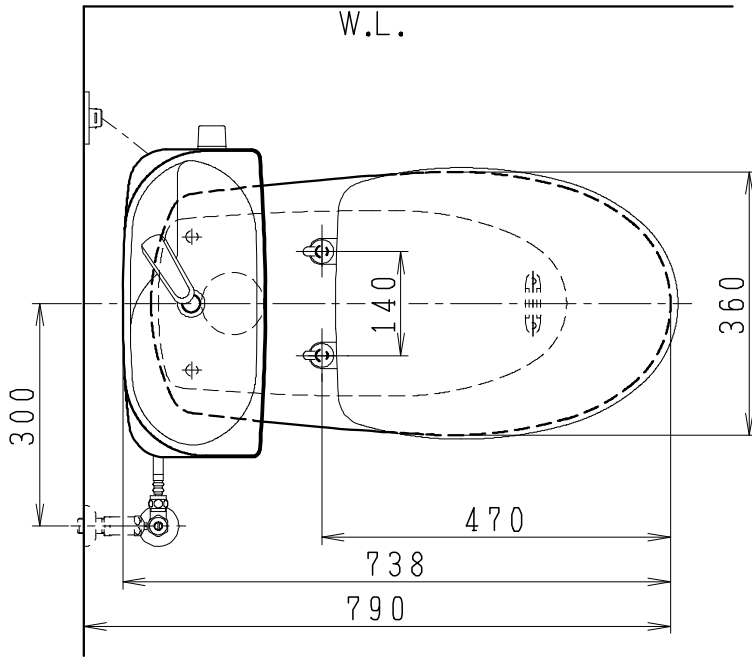

### 器具明細

SC8024-SG*	便器セット	1
ST0791-1*H	タンクセット	1
NC822W	前丸普通便座	1

・便器セットの \* は地域仕様を示します。  
 A: 防露なし、B: 防露あり、C: ヒーター付  
 Cの電源 AC100V 50/60Hz  
 消費電力 23W

・タンクセットの \* はハンドルの仕様を示します。  
 E: 標準、Y: 水抜き式  
 (別途配管用水抜き栓を設置してください)

VU75、VP75、VU100の場合  
 床面カット

注) VP100は対応不可。

製 図	写 図	検 図	承認	シリーズ名	品番	別記	尺 度
川野		岩田		BMシリーズ			1 / 10
20・7・28				<b>Janis</b> ジャニス工業株式会社	図番	C801ST081	