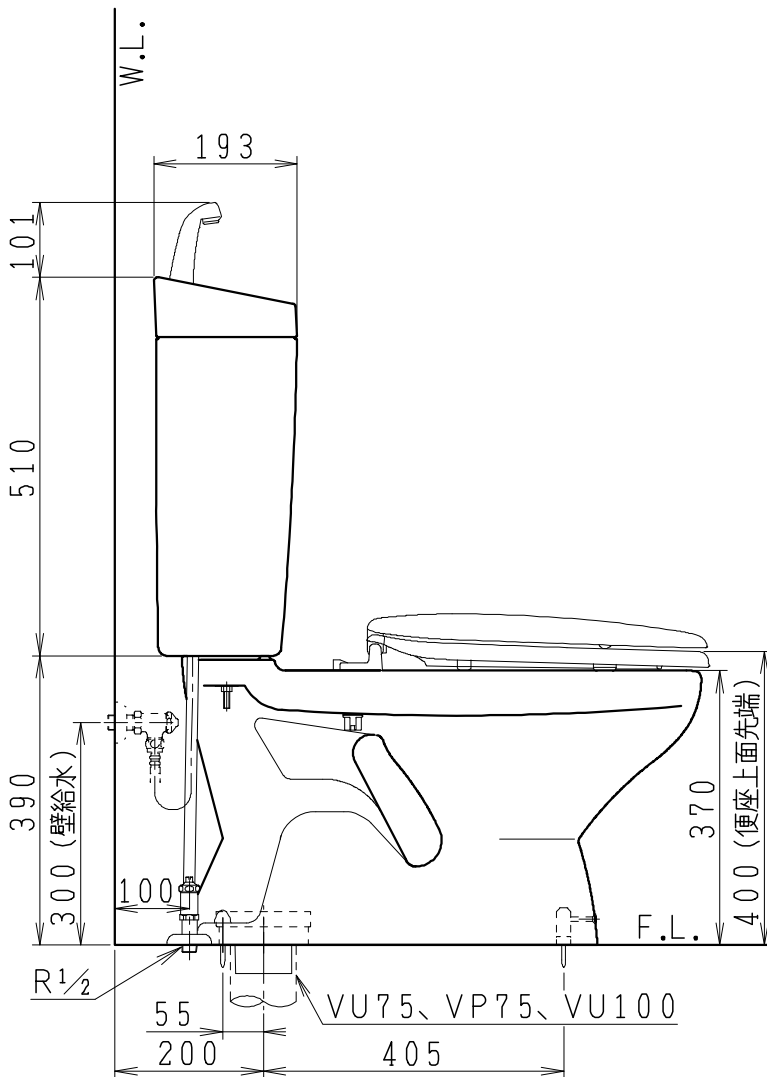

### 器具明細

SC8024-SG*	便器セット	1
ST0791-1*H	タンクセット	1
NC822W	前丸普通便座	1

・便器セットの \* は地域仕様を示します。  
 A: 防露なし、B: 防露あり、C: ヒーター付  
 Cの電源 AC100V 50/60Hz  
 消費電力 23W

・タンクセットの \* はハンドルの仕様を示します。  
 E: 標準、Y: 水抜き式  
 (別途配管用水抜き栓を設置してください)

VU75、VP75、VU100の場合  
 床面カット

注) VP100は対応不可。

製 図	写 図	検 図	承認	シリーズ名	品番	別記	尺 度
川野		岩田		BMシリーズ			1 / 10
20・7・28				<b>Janis</b> ジャニス工業株式会社	図番	C801ST081	