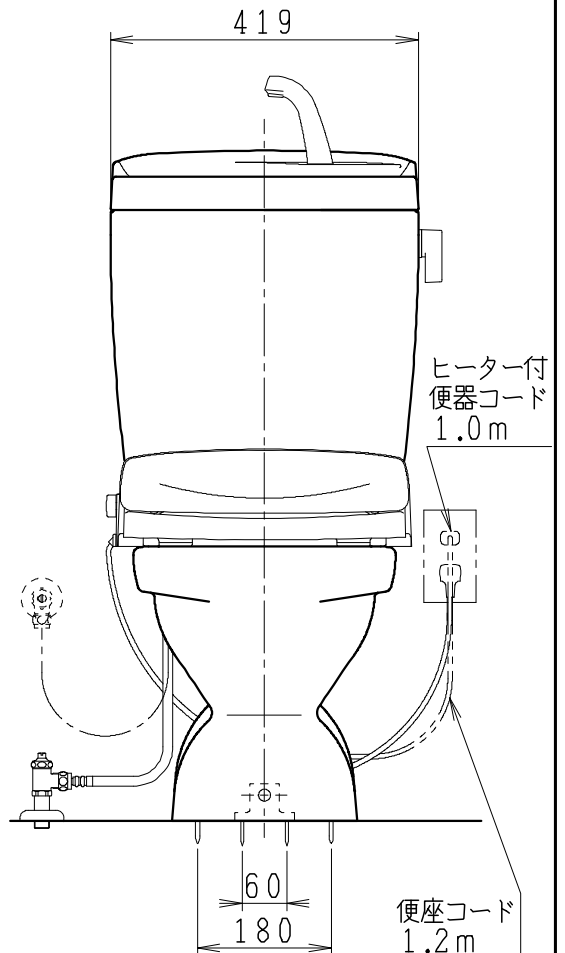

器具明細

SC8024-SG*	便器セット	1
ST0791-1*H	タンクセット	1
NC823WHL	前丸暖房便座	1

- 便器セットの * は地域仕様を示します。
A: 防露なし、B: 防露あり、C: ヒーター付
Cの電源 AC100V 50/60Hz
消費電力 23W
- タンクセットの * はハンドルの仕様を示します。
E: 標準、Y: 水抜き式
(別途配管用水抜き栓を設置してください)
- 前丸暖房便座の仕様
電源 AC100V 50/60Hz
最大消費電力 48W

VU75、VP75、VU100の場合
床面カット

注) VP100は対応不可。

製図	写図	検図	承認	シリーズ名	品番	別記	尺度
川野		岩田		BMシリーズ			1/10
20・7・28				Janis ジャニス工業株式会社	図番	C801ST071	