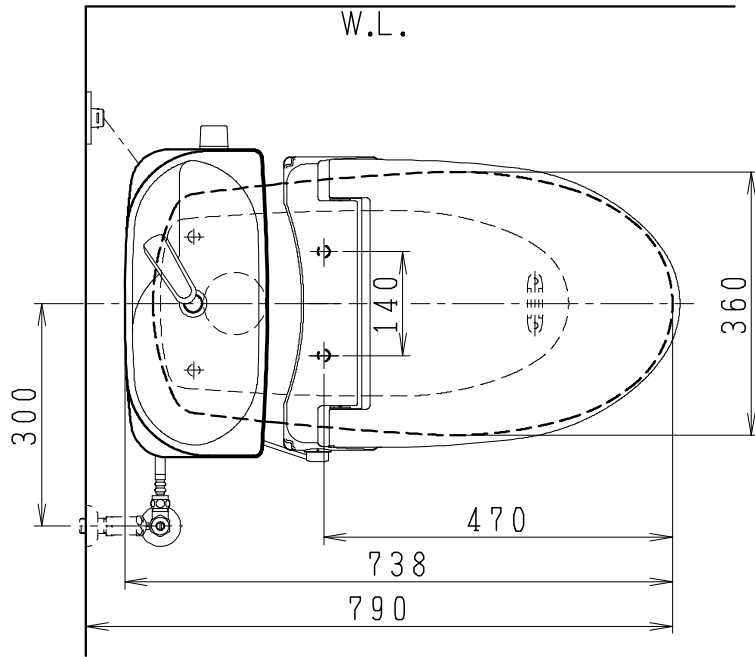

器具明細

SC8024-SG*	便器セット	1
ST0791-1*H	タンクセット	1
NC823WHL	前丸暖房便座	1

- 便器セットの * は地域仕様を示します。
A: 防露なし、B: 防露あり、C: ヒーター付
Cの電源 AC100V 50/60Hz
消費電力 23W
- タンクセットの * はハンドルの仕様を示します。
E: 標準、Y: 水抜き式
(別途配管用水抜き栓を設置してください)
- 前丸暖房便座の仕様
電源 AC100V 50/60Hz
最大消費電力 48W

VU75、VP75、VU100の場合
床面カット

注) VP100は対応不可。

製図	写図	検図	承認	シリーズ名	品番	別記	尺度
川野		岩田		BMシリーズ			1/10
20・7・28				Janis ジャニス工業株式会社	図番	C801ST071	