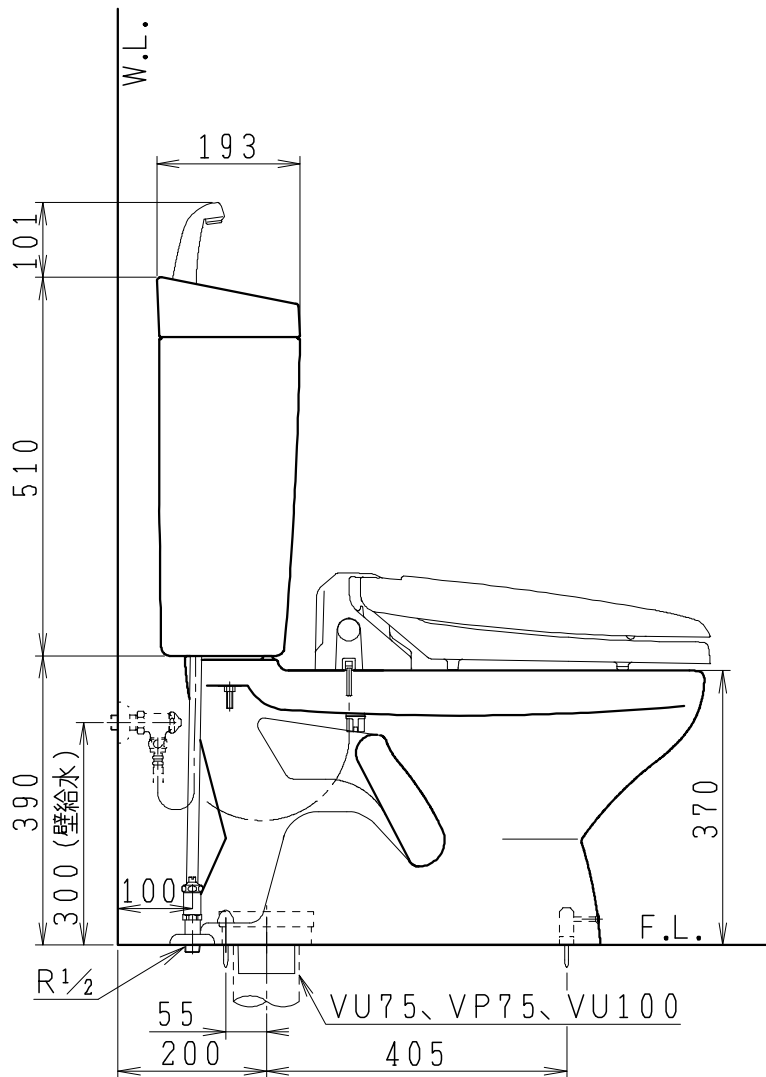

器具明細

SC8024-SG*	便器セット	1
ST0791-1*H	タンクセット	1
NC823WHL	前丸暖房便座	1

- 便器セットの * は地域仕様を示します。
A: 防露なし、B: 防露あり、C: ヒーター付
Cの電源 AC100V 50/60Hz
消費電力 23W
- タンクセットの * はハンドルの仕様を示します。
E: 標準、Y: 水抜き式
(別途配管用水抜き栓を設置してください)
- 前丸暖房便座の仕様
電源 AC100V 50/60Hz
最大消費電力 48W

VU75、VP75、VU100の場合
床面カット

注) VP100は対応不可。

製図	写図	検図	承認	シリーズ名	品番	別記	尺度
川野		岩田		BMシリーズ			1/10
20・7・28				Janis ジャニス工業株式会社	図番	C801ST071	