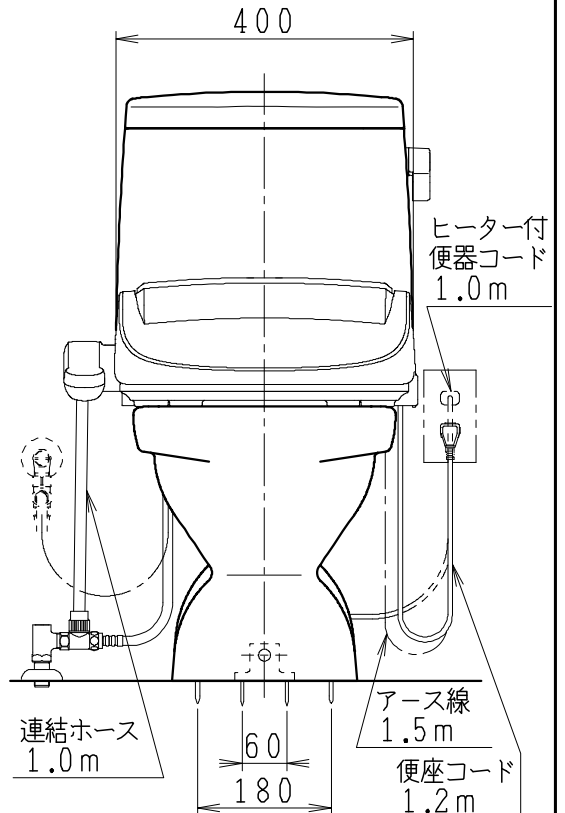

器具明細

SC8024-SG*	便器セット	1
SV2000-0*H	タンクセット	1
JCS-553ENN	温水洗浄便座	1

- 便器セットの * は地域仕様を示します。
A: 防露なし、B: 防露あり、C: ヒーター付
Cの電源 AC100V 50/60Hz
消費電力 23W
- タンクセットの * はハンドルの仕様を示します。
E: 標準、Y: 水抜き式
(別途配管用水抜き栓を設置してください)
- 温水洗浄便座の仕様
電源 AC100V 50/60Hz
最大消費電力 590W

VU75、VP75、VU100の場合
床面カット

注) VP100は対応不可。

製 図	写 図	検 査	承認	シリーズ名	品 番	別 記	尺 寸
川野		岩田		BMシリーズ			1 / 10
20・4・20				Janis ジャニス工業株式会社	図 番	C802SV220	