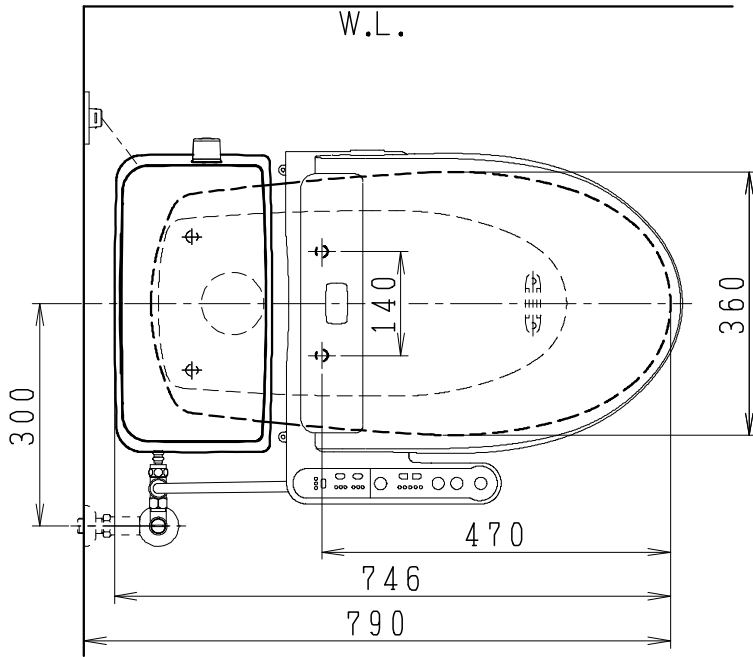

器具明細

SC8024-SG*	便器セット	1
SV2000-0*H	タンクセット	1
JCS-553ENN	温水洗浄便座	1

- 便器セットの * は地域仕様を示します。
A: 防露なし、B: 防露あり、C: ヒーター付
Cの電源 AC100V 50/60Hz
消費電力 23W
- タンクセットの * はハンドルの仕様を示します。
E: 標準、Y: 水抜き式
(別途配管用水抜き栓を設置してください)
- 温水洗浄便座の仕様
電源 AC100V 50/60Hz
最大消費電力 590W

VU75、VP75、VU100の場合
床面カット

注) VP100は対応不可。

製 図	写 図	検 査	承認	シリーズ名	品 番	別 記	尺 寸
川野		岩田		BMシリーズ			1 / 10
20・4・20				Janis ジャニス工業株式会社	図 番	C802SV220	