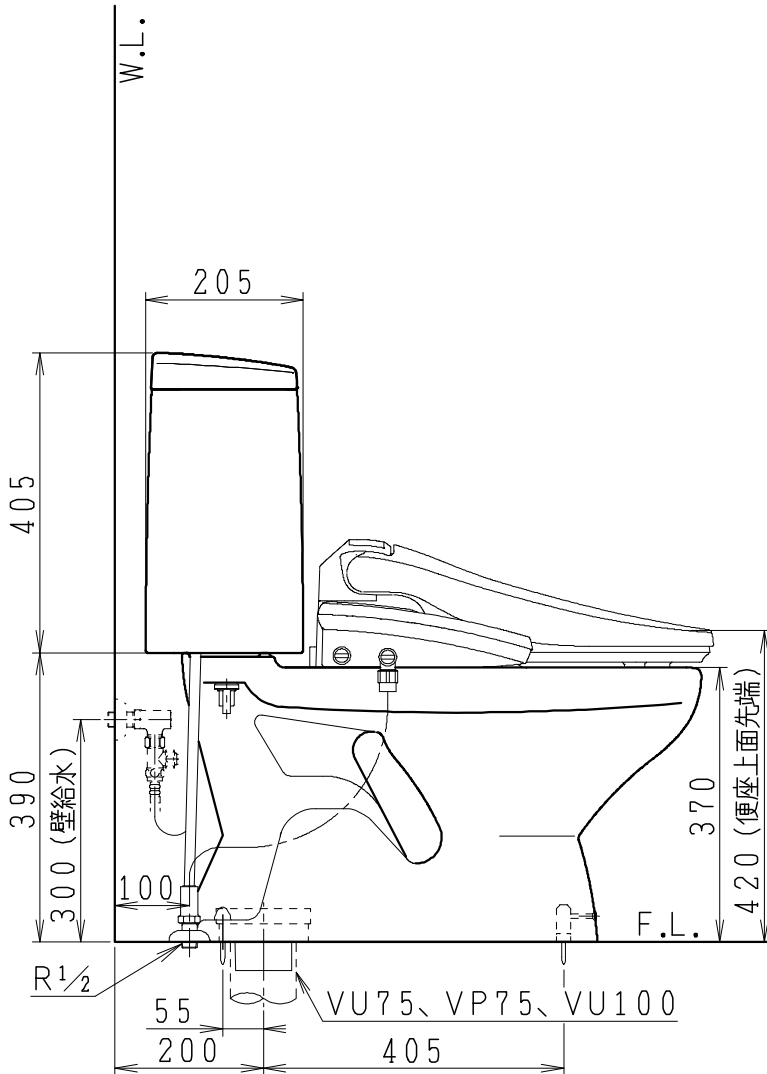

器具明細

SC8024-SG*	便器セット	1
SV2000-0*H	タンクセット	1
JCS-553ENN	温水洗浄便座	1

- 便器セットの * は地域仕様を示します。
A: 防露なし、B: 防露あり、C: ヒーター付
Cの電源 AC100V 50/60Hz
消費電力 23W
- タンクセットの * はハンドルの仕様を示します。
E: 標準、Y: 水抜き式
(別途配管用水抜き栓を設置してください)
- 温水洗浄便座の仕様
電源 AC100V 50/60Hz
最大消費電力 590W

VU75、VP75、VU100の場合
床面カット

注) VP100は対応不可。

製 図	写 図	検 査	承認	シリーズ名	品 番	別 記	尺 寸
川野		岩田		BMシリーズ			1 / 10
20・4・20				Janis ジャニス工業株式会社	図 番	C802SV220	