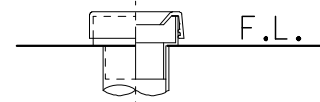

- 温水洗浄便座の仕様  
電源 AC100V 50/60Hz  
最大消費電力 332W

VU75、VP75、VU100の場合  
床面カット

注) VP100は対応不可。

|         |     |     |    |                         |    |           |        |
|---------|-----|-----|----|-------------------------|----|-----------|--------|
| 製 図     | 写 図 | 検 図 | 承認 | シリーズ名                   | 品番 | 別記        | 尺 寸    |
| 川野      |     | 岩田  |    | BMシリーズ                  |    |           | 1 / 10 |
| 20・7・28 |     |     |    | <b>Janis</b> ジャニス工業株式会社 | 図番 | C801SV341 |        |