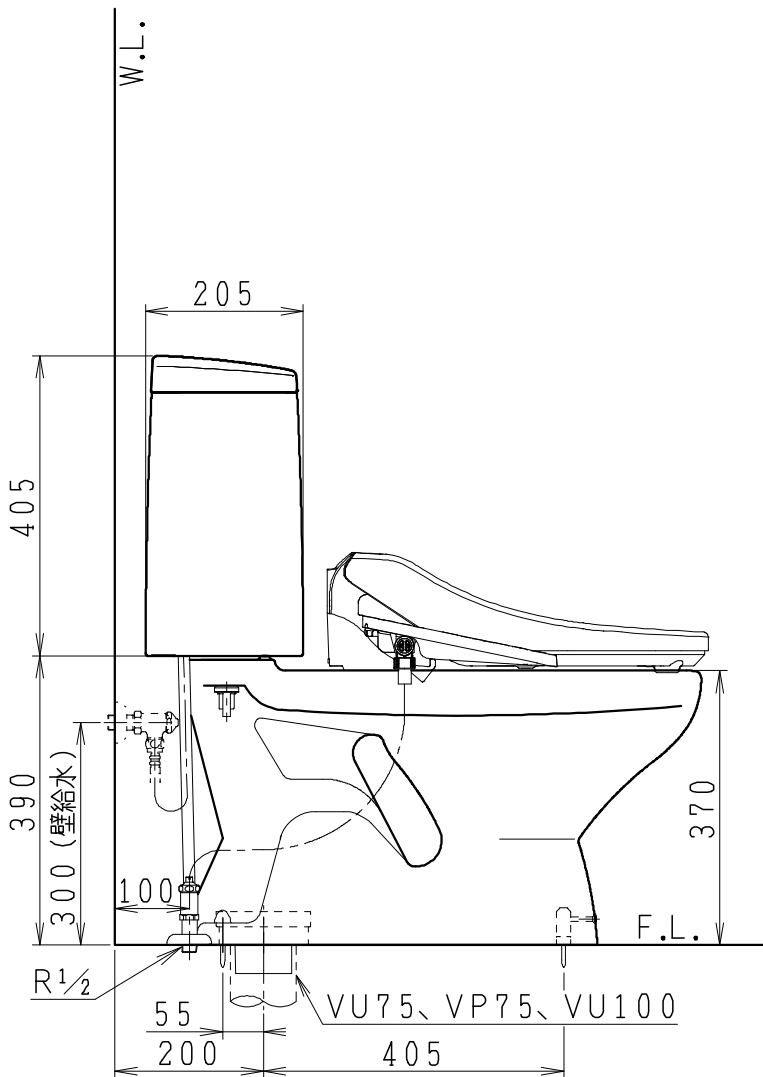

## 器具明細

| 品番         | 品名     | 個数 |
|------------|--------|----|
| SC8024-SG* | 便器セット  | 1  |
| SV2000-0*H | タンクセット | 1  |
| JCS-610ENN | 温水洗浄便座 | 1  |

- 便器セットの \* は地域仕様を示します。  
A: 防露なし、B: 防露あり、C: ヒーター付  
Cの電源 AC100V 50/60Hz  
消費電力 23W
- タンクセットの \* はハンドル仕様を示します。  
E: 標準、Y: 水抜き式  
(別途配管用水抜き栓を設置してください)

- 温水洗浄便座の仕様  
電源 AC100V 50/60Hz  
最大消費電力 332W

VU75、VP75、VU100の場合  
床面カット

注) VP100は対応不可。

|         |     |     |    |                         |    |           |        |
|---------|-----|-----|----|-------------------------|----|-----------|--------|
| 製 図     | 写 図 | 検 図 | 承認 | シリーズ名                   | 品番 | 別記        | 尺 寸    |
| 川野      |     | 岩田  |    | BMシリーズ                  |    |           | 1 / 10 |
| 20・7・28 |     |     |    | <b>Janis</b> ジャニス工業株式会社 | 図番 | C801SV341 |        |