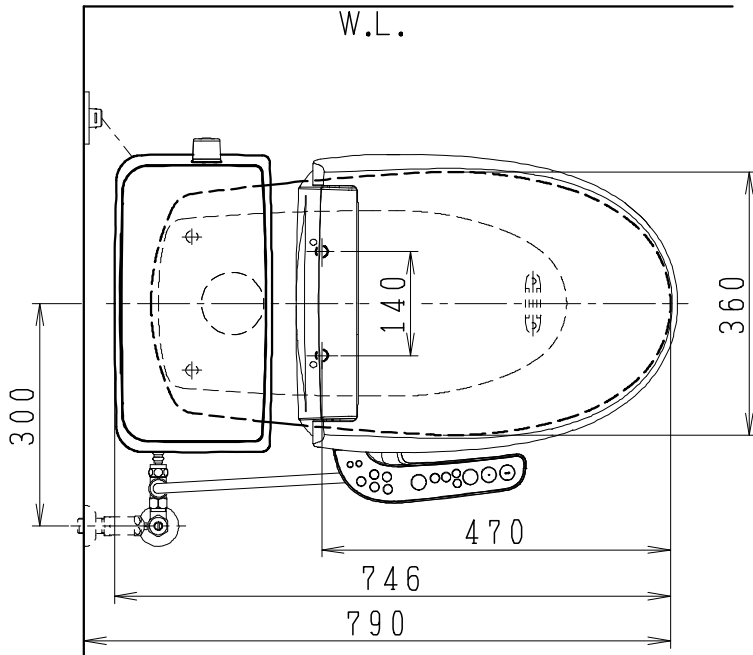

## 器具明細

| 品番         | 品名     | 個数 |
|------------|--------|----|
| SC8024-SG* | 便器セット  | 1  |
| SV2000-0*H | タンクセット | 1  |
| JCS-610ENN | 温水洗浄便座 | 1  |

- 便器セットの \* は地域仕様を示します。  
A: 防露なし、B: 防露あり、C: ヒーター付  
Cの電源 AC100V 50/60Hz  
消費電力 23W
- タンクセットの \* はハンドル仕様を示します。  
E: 標準、Y: 水抜き式  
(別途配管用水抜き栓を設置してください)

- 温水洗浄便座の仕様  
電源 AC100V 50/60Hz  
最大消費電力 332W

VU75、VP75、VU100の場合  
床面カット

注) VP100は対応不可。

|         |     |     |    |                         |    |           |        |
|---------|-----|-----|----|-------------------------|----|-----------|--------|
| 製 図     | 写 図 | 検 図 | 承認 | シリーズ名                   | 品番 | 別記        | 尺 寸    |
| 川野      |     | 岩田  |    | BMシリーズ                  |    |           | 1 / 10 |
| 20・7・28 |     |     |    | <b>Janis</b> ジャニス工業株式会社 | 図番 | C801SV341 |        |