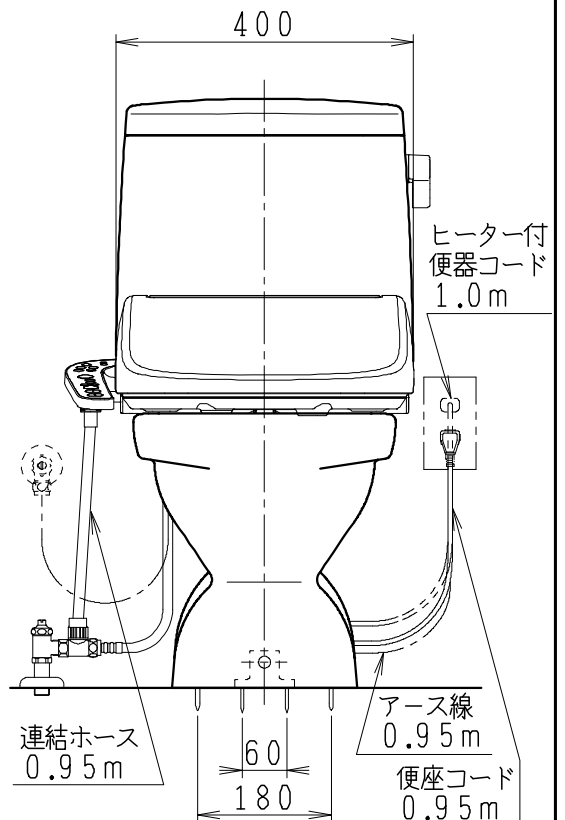

## 器具明細

| 品番         | 品名     | 個数 |
|------------|--------|----|
| SC8024-SG* | 便器セット  | 1  |
| SV2000-0*H | タンクセット | 1  |
| JCS-610ENN | 温水洗浄便座 | 1  |

- 便器セットの \* は地域仕様を示します。  
A: 防露なし、B: 防露あり、C: ヒーター付  
Cの電源 AC100V 50/60Hz  
消費電力 23W
- タンクセットの \* はハンドル仕様を示します。  
E: 標準、Y: 水抜き式  
(別途配管用水抜き栓を設置してください)

- 温水洗浄便座の仕様  
電源 AC100V 50/60Hz  
最大消費電力 332W

VU75、VP75、VU100の場合  
床面カット

注) VP100は対応不可。

|         |     |     |    |                         |    |           |        |
|---------|-----|-----|----|-------------------------|----|-----------|--------|
| 製 図     | 写 図 | 検 図 | 承認 | シリーズ名                   | 品番 | 別記        | 尺 寸    |
| 川野      |     | 岩田  |    | BMシリーズ                  |    |           | 1 / 10 |
| 20・7・28 |     |     |    | <b>Janis</b> ジャニス工業株式会社 | 図番 | C801SV341 |        |