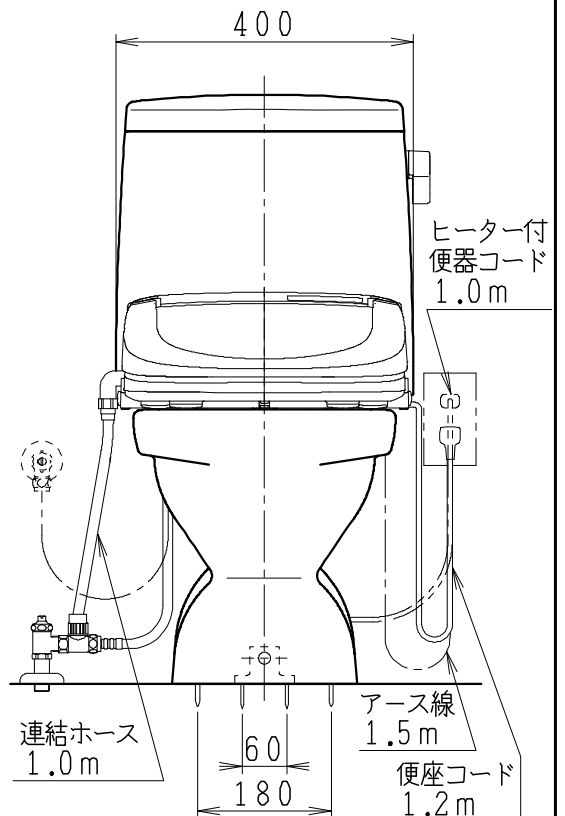

器具明細

SC8024-SG*	便器セット	1
SV2000-0*H	タンクセット	1
JCS57D	温水洗浄便座	1

- 便器セットの * は地域仕様を示します。
A: 防露なし、B: 防露あり、C: ヒーター付
Cの電源 AC100V 50/60Hz
消費電力 23W
- タンクセットの * はハンドルの仕様を示します。
E: 標準、Y: 水抜き式
(別途配管用水抜き栓を設置してください)
- 温水洗浄便座の仕様
電源 AC100V 50/60Hz
定格消費電力 560W

VU75、VP75、VU100の場合
床面カット

注) VP100は対応不可。

製図	写図	検図	承認	シリーズ名	品番	別記	尺度
川野		岩田		BMシリーズ			1/10
20・10・23				Janis ジャニス工業株式会社	図番	C801SV332	