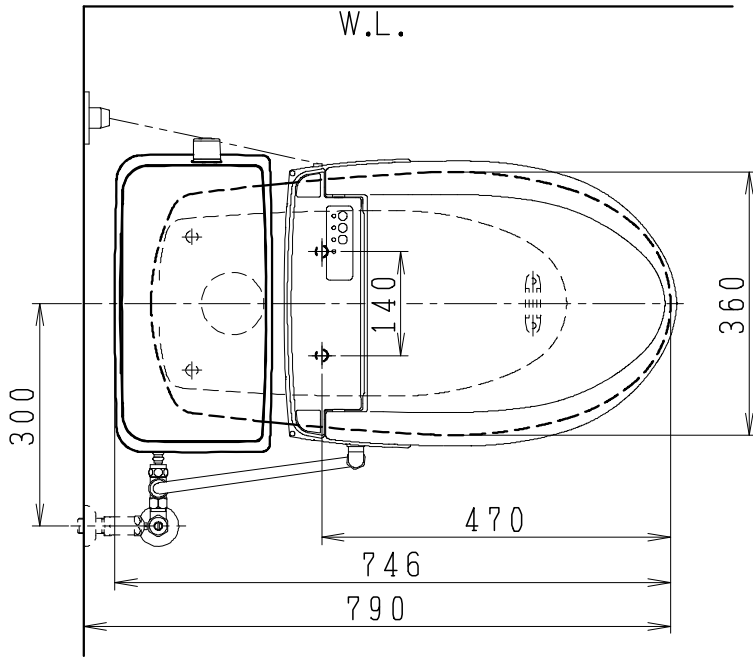

器具明細

SC8024-SG*	便器セット	1
SV2000-0*H	タンクセット	1
JCS57D	温水洗浄便座	1

- 便器セットの * は地域仕様を示します。
A: 防露なし、B: 防露あり、C: ヒーター付
Cの電源 AC100V 50/60Hz
消費電力 23W
- タンクセットの * はハンドルの仕様を示します。
E: 標準、Y: 水抜き式
(別途配管用水抜き栓を設置してください)
- 温水洗浄便座の仕様
電源 AC100V 50/60Hz
定格消費電力 560W

VU75、VP75、VU100の場合
床面カット

注) VP100は対応不可。

製図	写図	検図	承認	シリーズ名	品番	別記	尺度
川野		岩田		BMシリーズ			1/10
20・10・23				Janis ジャニス工業株式会社	図番	C801SV332	