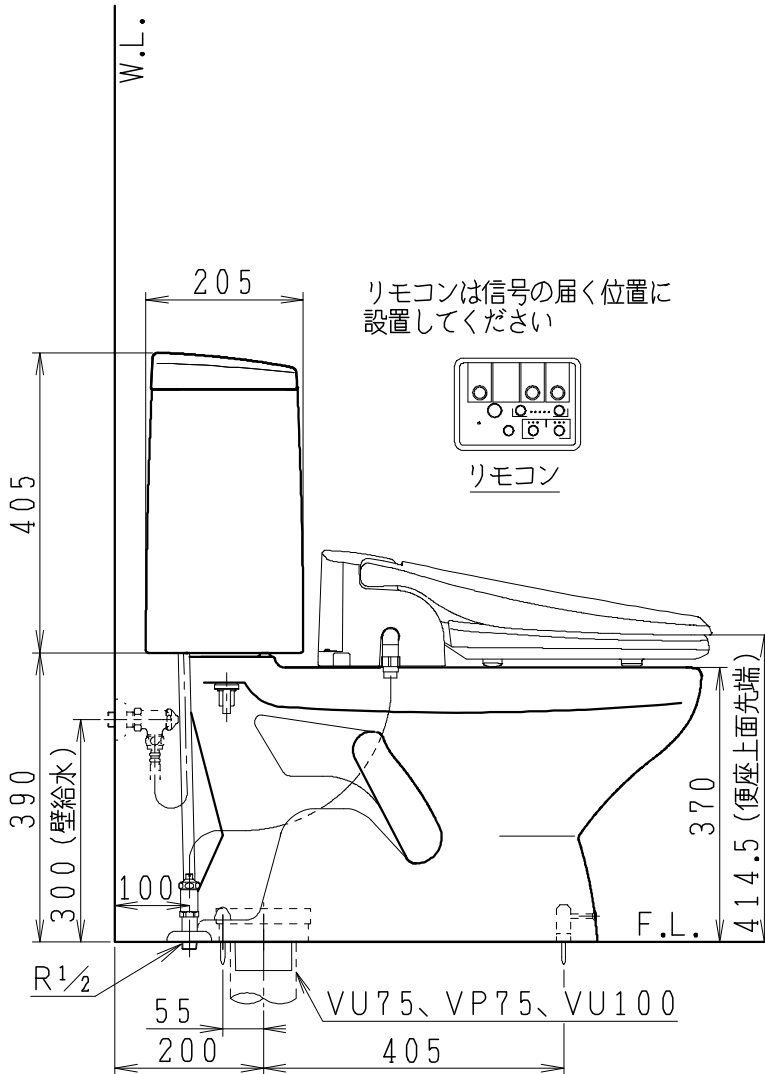

器具明細

SC8024-SG*	便器セット	1
SV2000-0*H	タンクセット	1
JCS57D	温水洗浄便座	1

- 便器セットの * は地域仕様を示します。
A: 防露なし、B: 防露あり、C: ヒーター付
Cの電源 AC100V 50/60Hz
消費電力 23W
- タンクセットの * はハンドルの仕様を示します。
E: 標準、Y: 水抜き式
(別途配管用水抜き栓を設置してください)
- 温水洗浄便座の仕様
電源 AC100V 50/60Hz
定格消費電力 560W

VU75、VP75、VU100の場合
床面カット

注) VP100は対応不可。

製図	写図	検図	承認	シリーズ名	品番	別記	尺度
川野		岩田		BMシリーズ			1/10
20・10・23				Janis ジャニス工業株式会社	図番	C801SV332	