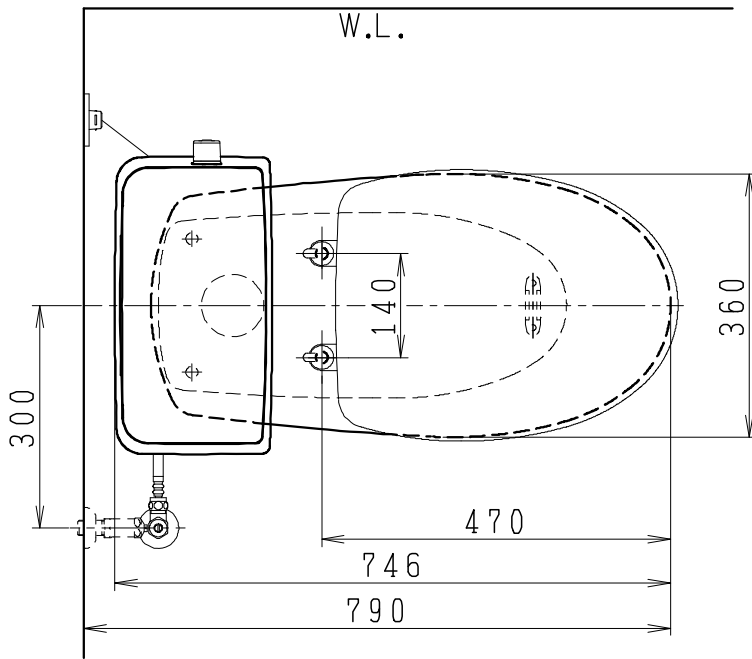

器具明細

SC8024-SG*	便器セット	1
SV2000-0*H	タンクセット	1
NC822W	前丸普通便座	1

・便器セットの * は地域仕様を示します。
 A: 防露なし、B: 防露あり、C: ヒーター付
 Cの電源 AC100V 50/60Hz
 消費電力 23W

・タンクセットの * はハンドルの仕様を示します。
 E: 標準、Y: 水抜き式
 (別途配管用水抜き栓を設置してください)

VU75、VP75、VU100の場合
 床面カット

注) VP100は対応不可。

製 図	写 図	検 図	承認	シリーズ名	品番	別記	尺 度
川野		岩田		BMシリーズ			1/10
20・7・28				Janis ジャニス工業株式会社	図番	C801SV361	