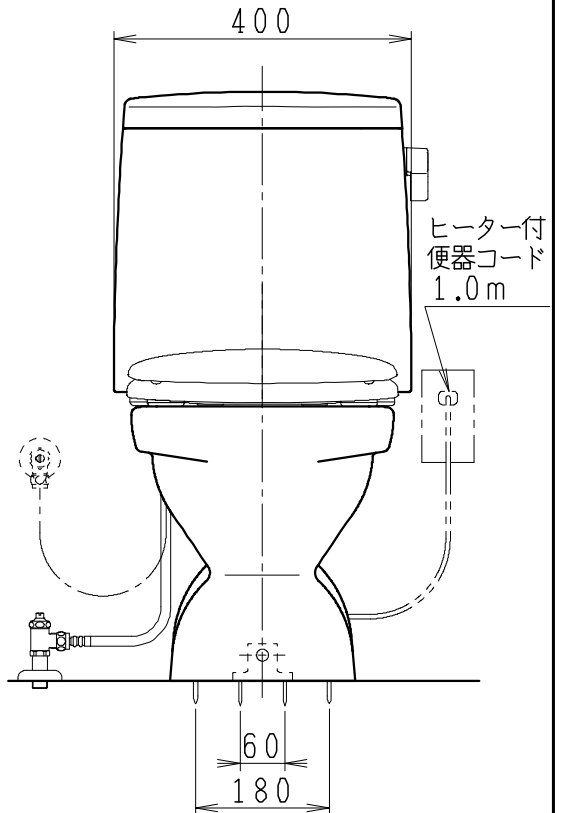

器具明細

SC8024-SG*	便器セット	1
SV2000-0*H	タンクセット	1
NC822W	前丸普通便座	1

・便器セットの * は地域仕様を示します。
 A: 防露なし、B: 防露あり、C: ヒーター付
 Cの電源 AC100V 50/60Hz
 消費電力 23W

・タンクセットの * はハンドルの仕様を示します。
 E: 標準、Y: 水抜き式
 (別途配管用水抜き栓を設置してください)

VU75、VP75、VU100の場合
 床面カット

注) VP100は対応不可。

製 図	写 図	検 図	承認	シリーズ名	品番	別記	尺 度
川野		岩田		BMシリーズ			1/10
20・7・28				Janis ジャニス工業株式会社	図番	C801SV361	