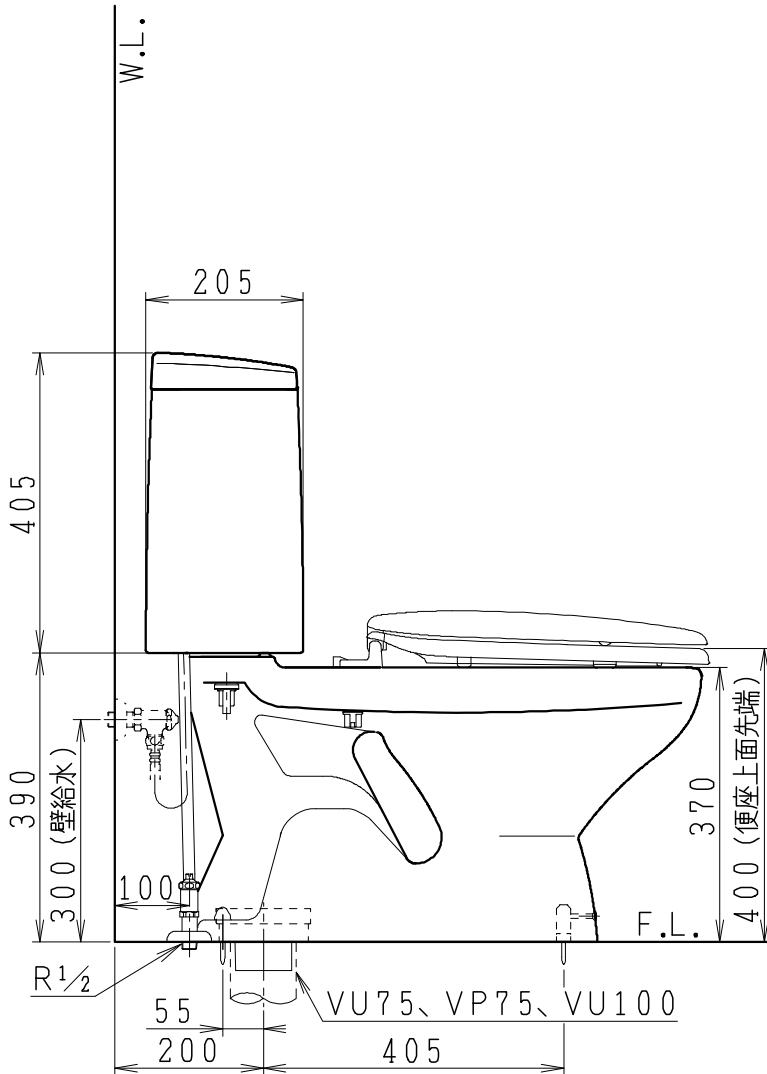

器具明細

SC8024-SG*	便器セット	1
SV2000-0*H	タンクセット	1
NC822W	前丸普通便座	1

・便器セットの * は地域仕様を示します。
 A: 防露なし、B: 防露あり、C: ヒーター付
 Cの電源 AC100V 50/60Hz
 消費電力 23W

・タンクセットの * はハンドルの仕様を示します。
 E: 標準、Y: 水抜き式
 (別途配管用水抜き栓を設置してください)

VU75、VP75、VU100の場合
 床面カット

注) VP100は対応不可。

製 図	写 図	検 図	承認	シリーズ名	品番	別記	尺 度
川野		岩田		BMシリーズ			1/10
20・7・28				Janis ジャニス工業株式会社	図番	C801SV361	