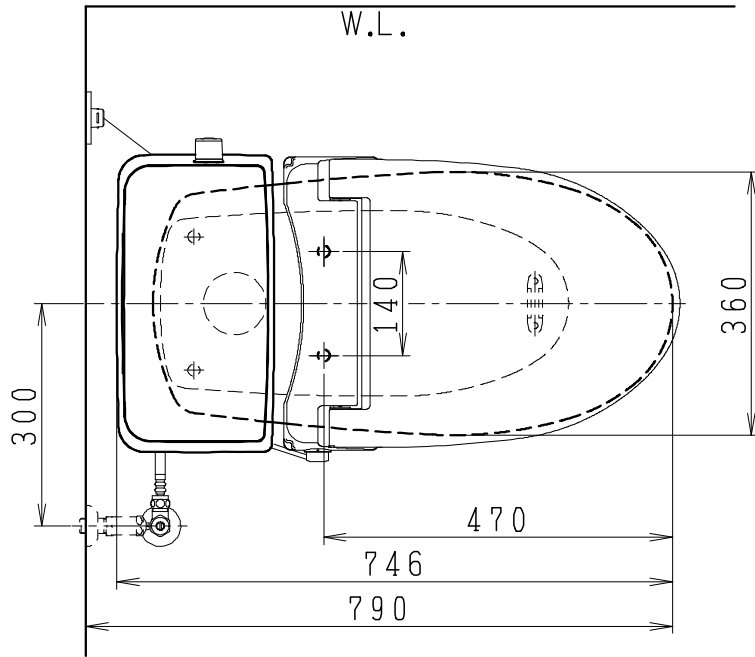

器具明細

SC8024-SG*	便器セット	1
SV2000-0*H	タンクセット	1
NC823WHL	前丸暖房便座	1

- 便器セットの * は地域仕様を示します。
A: 防露なし、B: 防露あり、C: ヒーター付
Cの電源 AC100V 50/60Hz
消費電力 23W
- タンクセットの * はハンドルの仕様を示します。
E: 標準、Y: 水抜き式
(別途配管用水抜き栓を設置してください)
- 前丸暖房便座の仕様
電源 AC100V 50/60Hz
最大消費電力 48W

VU75、VP75、VU100の場合
床面カット

注) VP100は対応不可。

製図	写図	検図	承認	シリーズ名	品番	別記	尺度
川野		岩田		BMシリーズ			1/10
20・7・28				Janis ジャニス工業株式会社	図番	C801SV351	