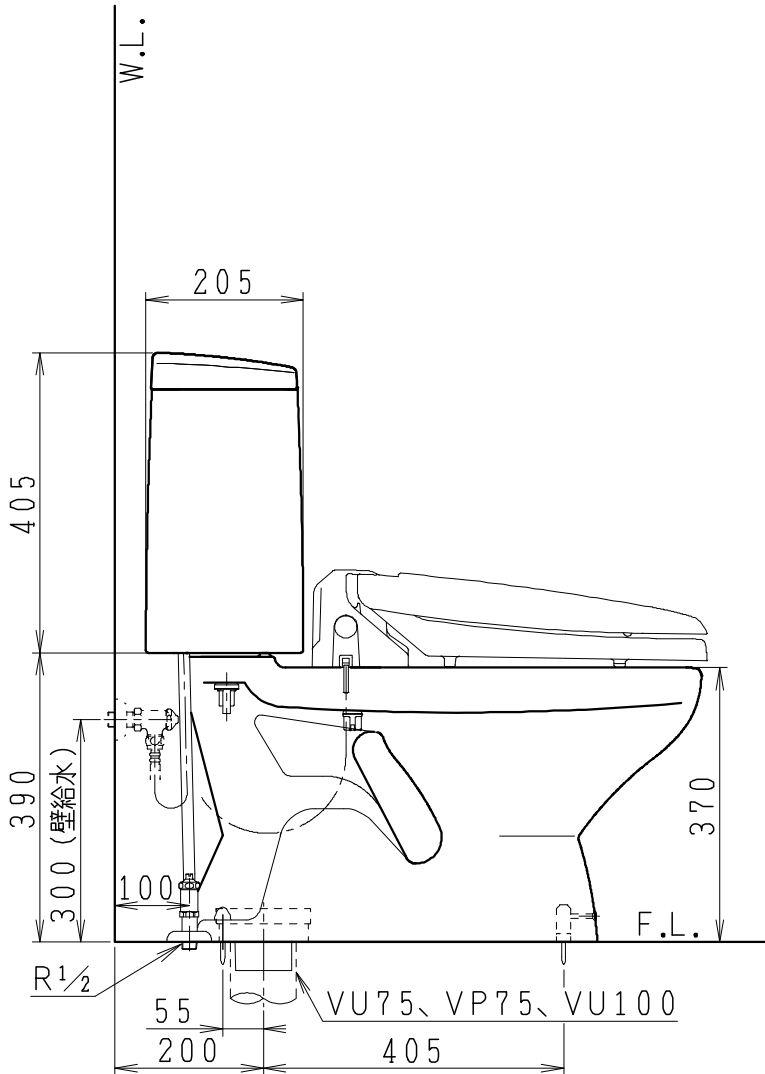

器具明細

SC8024-SG*	便器セット	1
SV2000-0*H	タンクセット	1
NC823WHL	前丸暖房便座	1

- 便器セットの * は地域仕様を示します。
A: 防露なし、B: 防露あり、C: ヒーター付
Cの電源 AC100V 50/60Hz
消費電力 23W
- タンクセットの * はハンドルの仕様を示します。
E: 標準、Y: 水抜き式
(別途配管用水抜き栓を設置してください)
- 前丸暖房便座の仕様
電源 AC100V 50/60Hz
最大消費電力 48W

VU75、VP75、VU100の場合
床面カット

注) VP100は対応不可。

製図	写図	検図	承認	シリーズ名	品番	別記	尺度
川野		岩田		BMシリーズ			1/10
20・7・28				Janis ジャニス工業株式会社	図番	C801SV351	