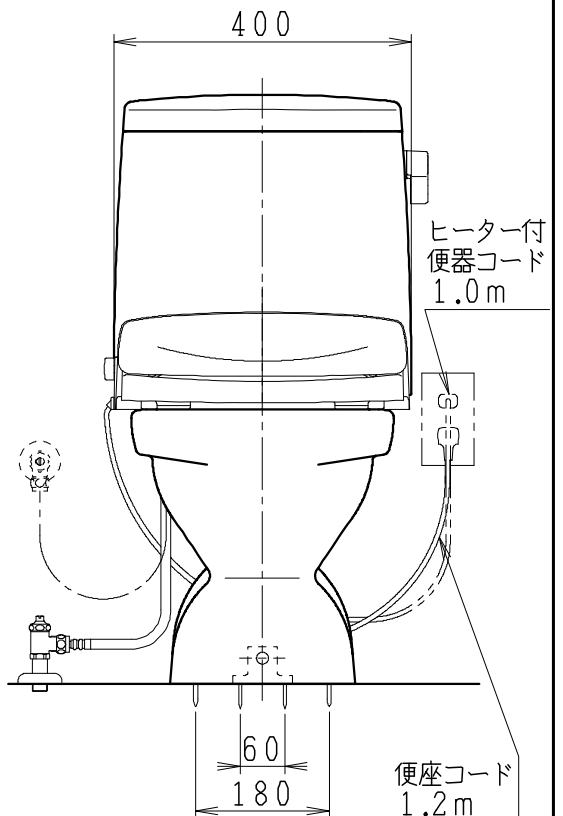

器具明細

SC8024-SG*	便器セット	1
SV2000-0*H	タンクセット	1
NC823WHL	前丸暖房便座	1

- 便器セットの * は地域仕様を示します。
A: 防露なし、B: 防露あり、C: ヒーター付
Cの電源 AC100V 50/60Hz
消費電力 23W
- タンクセットの * はハンドルの仕様を示します。
E: 標準、Y: 水抜き式
(別途配管用水抜き栓を設置してください)
- 前丸暖房便座の仕様
電源 AC100V 50/60Hz
最大消費電力 48W

VU75、VP75、VU100の場合
床面カット

注) VP100は対応不可。

製図	写図	検図	承認	シリーズ名	品番	別記	尺度
川野		岩田		BMシリーズ			1/10
20・7・28				Janis ジャニス工業株式会社	図番	C801SV351	