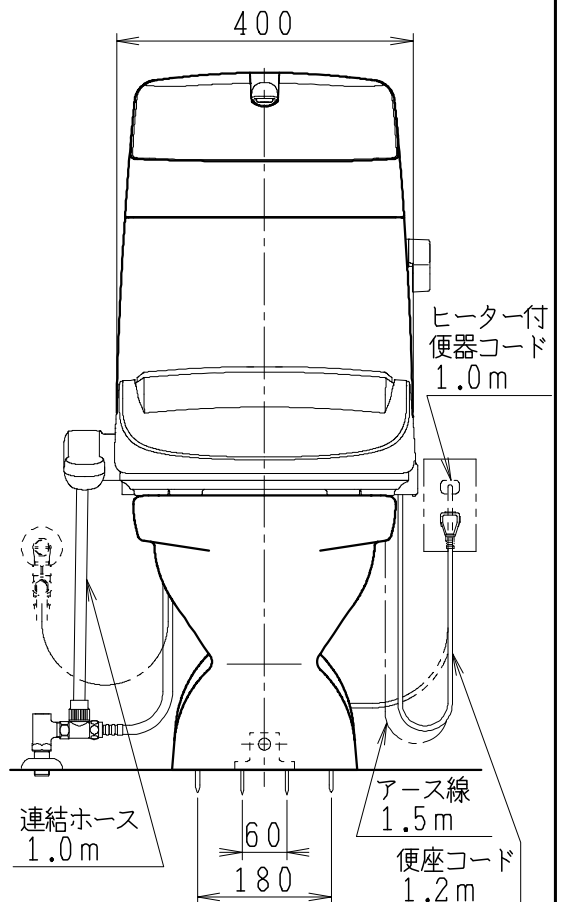

器具明細

SC8024-SG*	便器セット	1
SV2000-1*H	タンクセット	1
JCS-553ENN	温水洗浄便座	1

- 便器セットの * は地域仕様を示します。
A: 防露なし、B: 防露あり、C: ヒーター付
Cの電源 AC100V 50/60Hz
消費電力 23W
- タンクセットの * はハンドルの仕様を示します。
E: 標準、Y: 水抜き式
(別途配管用水抜き栓を設置してください)
- 温水洗浄便座の仕様
電源 AC100V 50/60Hz
最大消費電力 590W

VU75、VP75、VU100の場合
床面カット

注) VP100は対応不可。

製 図	写 図	検 査	承認	シリーズ名	品 番	別 記	尺 寸
川野		岩田		BMシリーズ			1/10
'21.1.22				Janis ジャニス工業株式会社	図 番	C802SV181	