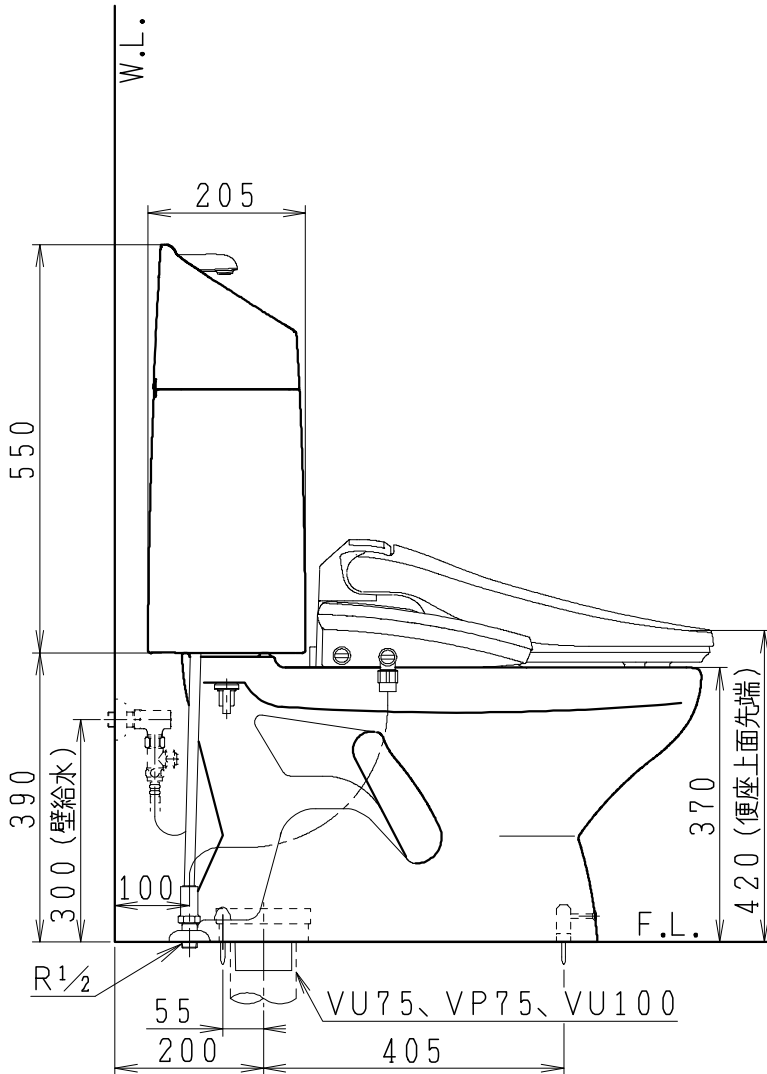

器具明細

SC8024-SG*	便器セット	1
SV2000-1*H	タンクセット	1
JCS-553ENN	温水洗浄便座	1

- 便器セットの * は地域仕様を示します。
A: 防露なし、B: 防露あり、C: ヒーター付
Cの電源 AC100V 50/60Hz
消費電力 23W
- タンクセットの * はハンドルの仕様を示します。
E: 標準、Y: 水抜き式
(別途配管用水抜き栓を設置してください)
- 温水洗浄便座の仕様
電源 AC100V 50/60Hz
最大消費電力 590W

VU75、VP75、VU100の場合
床面カット

注) VP100は対応不可。

製 図	写 図	検 査	承認	シリーズ名	品 番	別 記	尺 寸
川野		岩田		BMシリーズ			1/10
'21.1.22				Janis ジャニス工業株式会社	図 番	C802SV181	