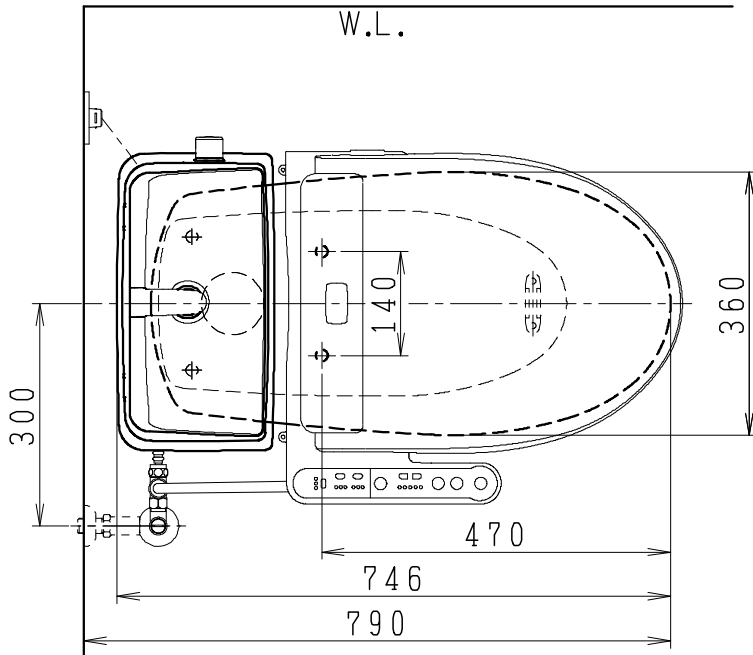

器具明細

SC8024-SG*	便器セット	1
SV2000-1*H	タンクセット	1
JCS-553ENN	温水洗浄便座	1

- 便器セットの * は地域仕様を示します。
A: 防露なし、B: 防露あり、C: ヒーター付
Cの電源 AC100V 50/60Hz
消費電力 23W
- タンクセットの * はハンドルの仕様を示します。
E: 標準、Y: 水抜き式
(別途配管用水抜き栓を設置してください)
- 温水洗浄便座の仕様
電源 AC100V 50/60Hz
最大消費電力 590W

VU75、VP75、VU100の場合
床面カット

注) VP100は対応不可。

製 図	写 図	検 査	承認	シリーズ名	品 番	別 記	尺 寸
川野		岩田		BMシリーズ			1/10
'21.1.22				Janis ジャニス工業株式会社	図 番	C802SV181	