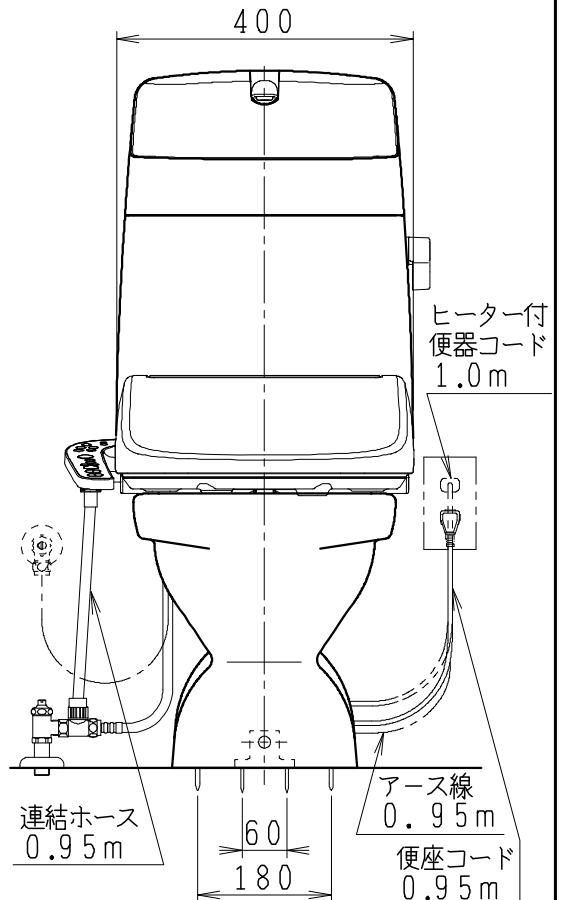

器具明細

品番	品名	個数
SC8024-SG*	便器セット	1
SV2000-1*H	タンクセット	1
JCS-610ENN	温水洗浄便座	1

- 便器セットの * は地域仕様を示します。
A: 防露なし、B: 防露あり、C: ヒーター付
Cの電源 AC100V 50/60Hz
消費電力 23W
- タンクセットの * はハンドル仕様を示します。
E: 標準、Y: 水抜式
(別途配管用水抜栓を設置してください)
- 温水洗浄便座の仕様
電源 AC100V 50/60Hz
最大消費電力 332W

VU75、VP75、VU100の場合
床面カット

注) VP100は対応不可。

製 図	写 図	検 図	承認	シリーズ名	品番	別記	尺 寸
川野		岩田		BMシリーズ			1 / 10
20・7・28				Janis ジャニス工業株式会社	図番	C801SV301	