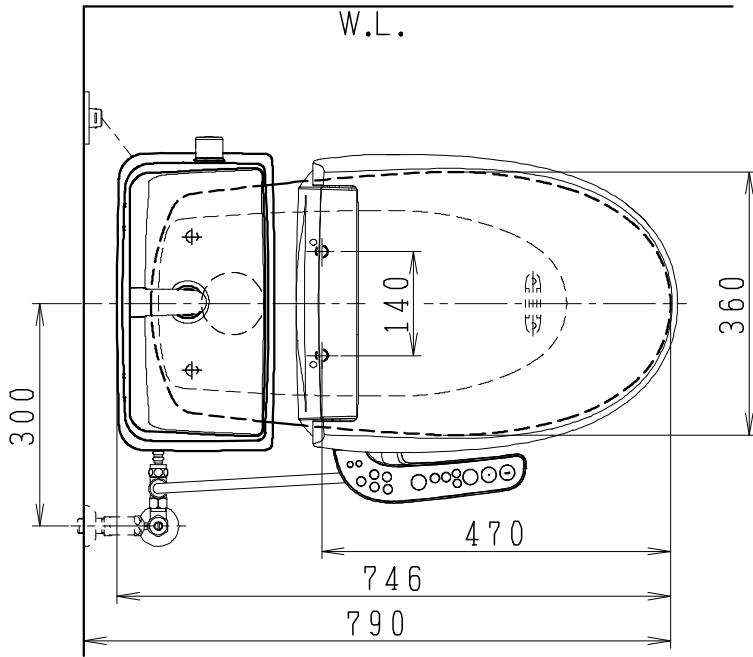

器具明細

品番	品名	個数
SC8024-SG*	便器セット	1
SV2000-1*H	タンクセット	1
JCS-610ENN	温水洗浄便座	1

- 便器セットの * は地域仕様を示します。
A: 防露なし、B: 防露あり、C: ヒーター付
Cの電源 AC100V 50/60Hz
消費電力 23W
- タンクセットの * はハンドル仕様を示します。
E: 標準、Y: 水抜式
(別途配管用水抜栓を設置してください)
- 温水洗浄便座の仕様
電源 AC100V 50/60Hz
最大消費電力 332W

VU75、VP75、VU100の場合
床面カット

注) VP100は対応不可。

製 図	写 図	検 図	承認	シリーズ名	品番	別記	尺 寸
川野		岩田		BMシリーズ			1 / 10
20・7・28				Janis ジャニス工業株式会社	図番	C801SV301	