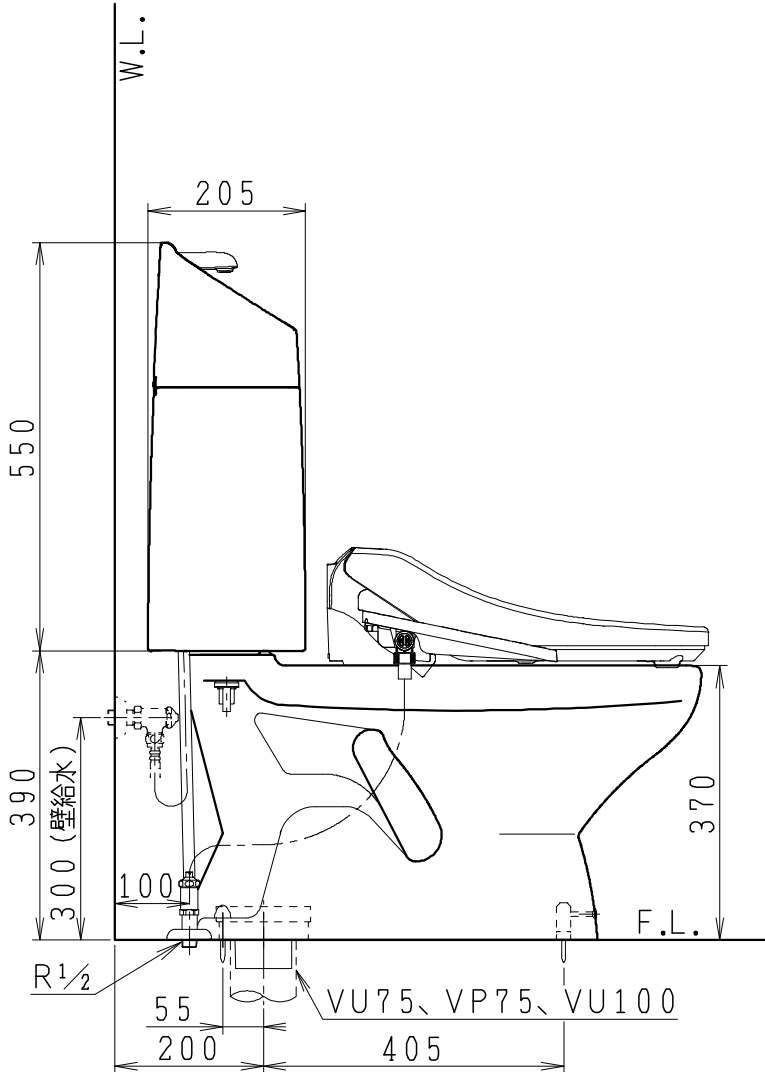

器具明細

品番	品名	個数
SC8024-SG*	便器セット	1
SV2000-1*H	タンクセット	1
JCS-610ENN	温水洗浄便座	1

- 便器セットの * は地域仕様を示します。
A: 防露なし、B: 防露あり、C: ヒーター付
Cの電源 AC100V 50/60Hz
消費電力 23W
- タンクセットの * はハンドル仕様を示します。
E: 標準、Y: 水抜式
(別途配管用水抜栓を設置してください)
- 温水洗浄便座の仕様
電源 AC100V 50/60Hz
最大消費電力 332W

VU75、VP75、VU100の場合
床面カット

注) VP100は対応不可。

製 図	写 図	検 図	承認	シリーズ名	品番	別記	尺 寸
川野		岩田		BMシリーズ			1 / 10
20・7・28				Janis ジャニス工業株式会社	図番	C801SV301	