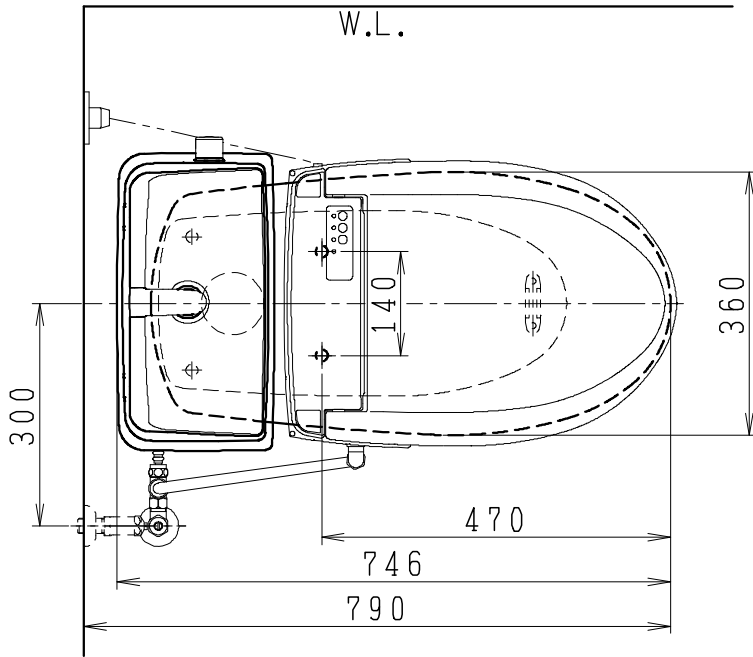

器具明細

SC8024-SG*	便器セット	1
SV2000-1*H	タンクセット	1
JCS57D	温水洗浄便座	1

- 便器セットの * は地域仕様を示します。
A: 防露なし、B: 防露あり、C: ヒーター付
Cの電源 AC100V 50/60Hz
消費電力 23W
- タンクセットの * はハンドルの仕様を示します。
E: 標準、Y: 水抜き式
(別途配管用水抜き栓を設置してください)
- 温水洗浄便座の仕様
電源 AC100V 50/60Hz
定格消費電力 560W

VU75、VP75、VU100の場合
床面カット

注) VP100は対応不可。

製 図	写 図	検 図	承認	シリーズ名	品 番	別 記	尺 寸
川野		岩田		BMシリーズ			1/10
20・10・23				Janis ジャニス工業株式会社	図 番	C801SV292	