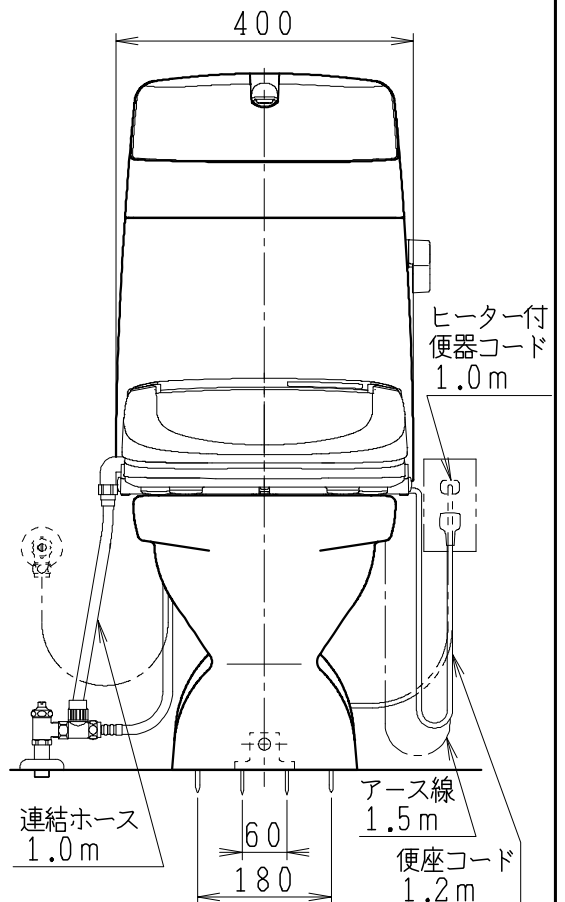

器具明細

SC8024-SG*	便器セット	1
SV2000-1*H	タンクセット	1
JCS57D	温水洗浄便座	1

- 便器セットの * は地域仕様を示します。
A: 防露なし、B: 防露あり、C: ヒーター付
Cの電源 AC100V 50/60Hz
消費電力 23W
- タンクセットの * はハンドルの仕様を示します。
E: 標準、Y: 水抜き式
(別途配管用水抜き栓を設置してください)
- 温水洗浄便座の仕様
電源 AC100V 50/60Hz
定格消費電力 560W

VU75、VP75、VU100の場合
床面カット

注) VP100は対応不可。

製 図	写 図	検 図	承認	シリーズ名	品 番	別 記	尺 寸
川野		岩田		BMシリーズ			1/10
20・10・23				Janis ジャニス工業株式会社	図 番	C801SV292	