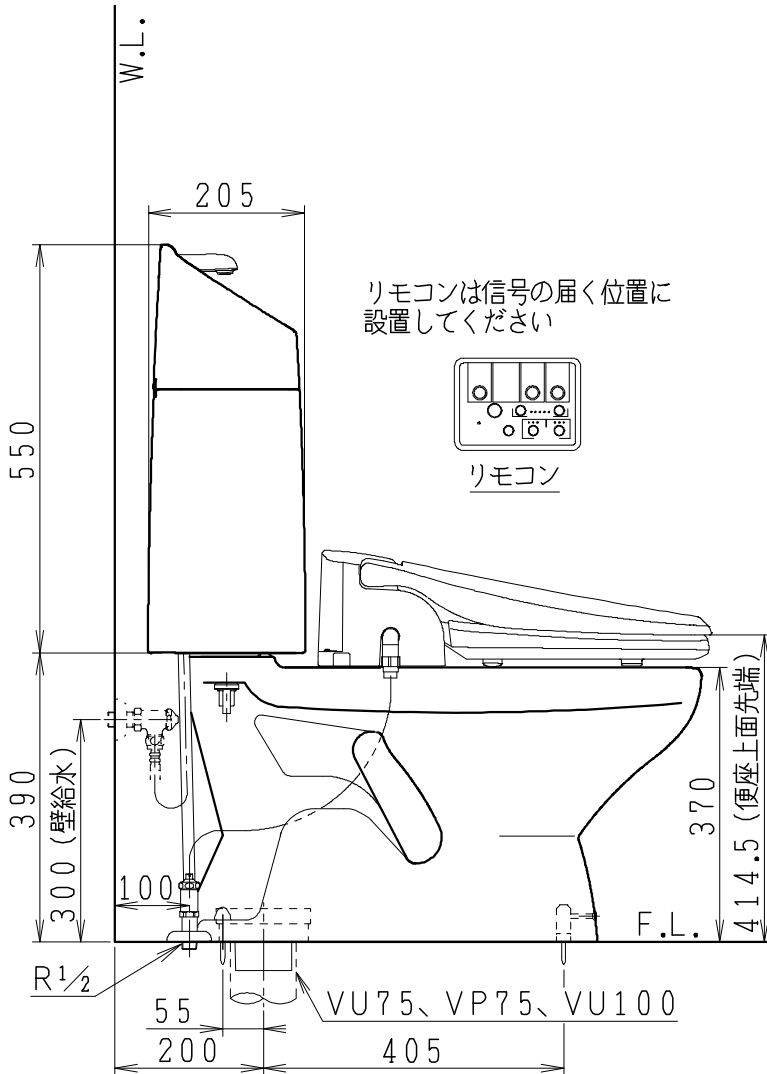

器具明細

SC8024-SG*	便器セット	1
SV2000-1*H	タンクセット	1
JCS57D	温水洗浄便座	1

- 便器セットの * は地域仕様を示します。
A: 防露なし、B: 防露あり、C: ヒーター付
Cの電源 AC100V 50/60Hz
消費電力 23W
- タンクセットの * はハンドルの仕様を示します。
E: 標準、Y: 水抜き式
(別途配管用水抜き栓を設置してください)
- 温水洗浄便座の仕様
電源 AC100V 50/60Hz
定格消費電力 560W

VU75、VP75、VU100の場合
床面カット

注) VP100は対応不可。

製 図	写 図	検 図	承認	シリーズ名	品 番	別 記	尺 寸
川野		岩田		BMシリーズ			1/10
20・10・23				Janis ジャニス工業株式会社	図 番	C801SV292	