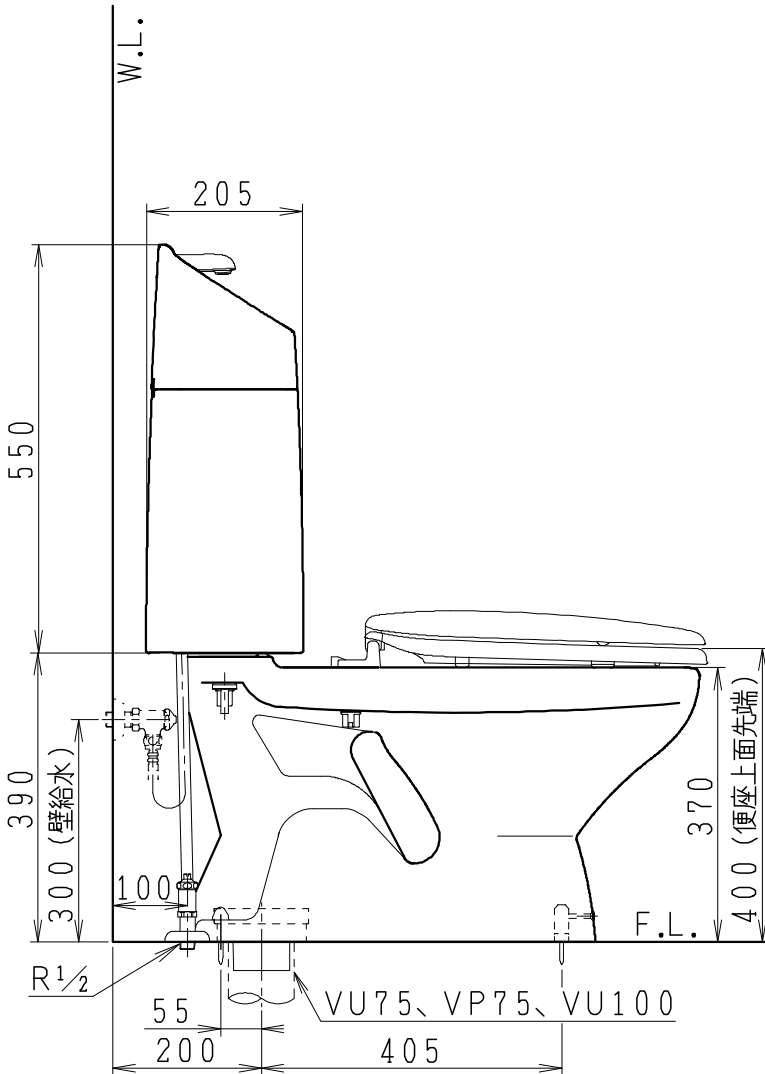

器具明細

SC8024-SG*	便器セット	1
SV2000-1*H	タンクセット	1
NC822W	前丸普通便座	1

・便器セットの*は地域仕様を示します。
 A:防露なし、B:防露あり、C:ヒーター付
 Cの電源 AC100V 50/60Hz
 消費電力 23W

・タンクセットの*はハンドルの仕様を示します。
 E:標準、Y:水抜き式
 (別途配管用水抜き栓を設置してください)

VU75、VP75、VU100の場合
 床面カット

注) VP100は対応不可。

製図	写図	検図	承認	シリーズ名	品番	別記	尺度
川野		岩田		BMシリーズ			1/10
20・7・28				Janis ジャニス工業株式会社	図番	C801SV321	