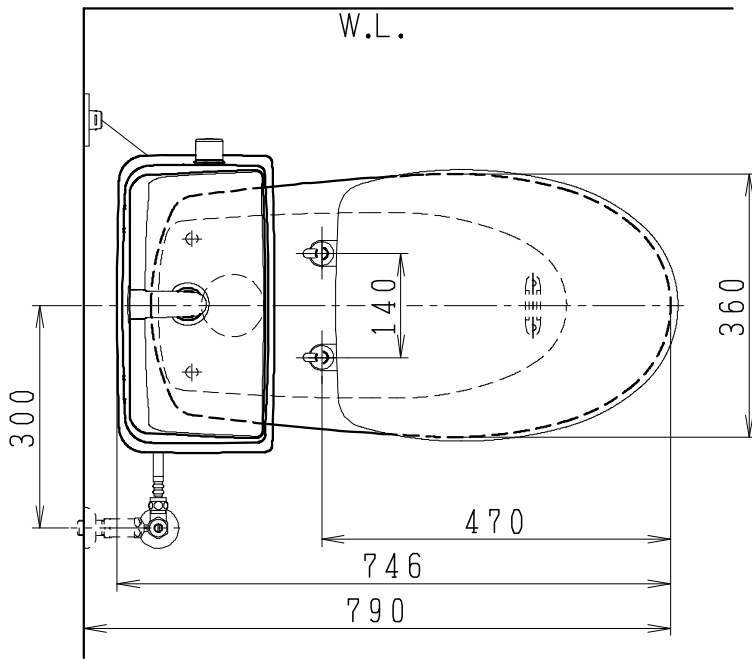

器具明細

SC8024-SG*	便器セット	1
SV2000-1*H	タンクセット	1
NC822W	前丸普通便座	1

・便器セットの*は地域仕様を示します。
 A:防露なし、B:防露あり、C:ヒーター付
 Cの電源 AC100V 50/60Hz
 消費電力 23W

・タンクセットの*はハンドルの仕様を示します。
 E:標準、Y:水抜き式
 (別途配管用水抜き栓を設置してください)

VU75、VP75、VU100の場合
 床面カット

注) VP100は対応不可。

製図	写図	検図	承認	シリーズ名	品番	別記	尺度
川野		岩田		BMシリーズ			1/10
20・7・28				Janis ジャニス工業株式会社	図番	C801SV321	