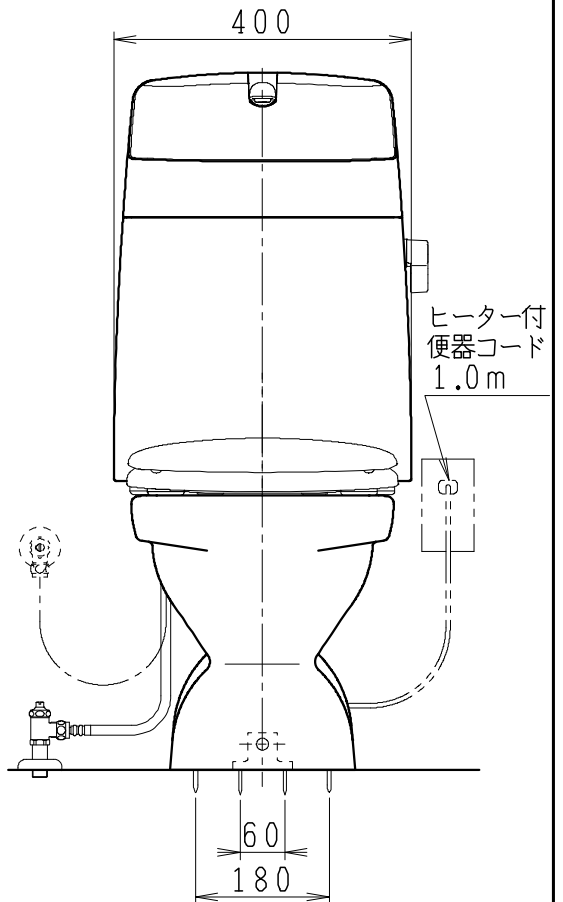

器具明細

SC8024-SG*	便器セット	1
SV2000-1*H	タンクセット	1
NC822W	前丸普通便座	1

・便器セットの*は地域仕様を示します。
 A:防露なし、B:防露あり、C:ヒーター付
 Cの電源 AC100V 50/60Hz
 消費電力 23W

・タンクセットの*はハンドルの仕様を示します。
 E:標準、Y:水抜き式
 (別途配管用水抜き栓を設置してください)

VU75、VP75、VU100の場合
 床面カット

注) VP100は対応不可。

製図	写図	検図	承認	シリーズ名	品番	別記	尺度
川野		岩田		BMシリーズ			1/10
20・7・28				Janis ジャニス工業株式会社	図番	C801SV321	