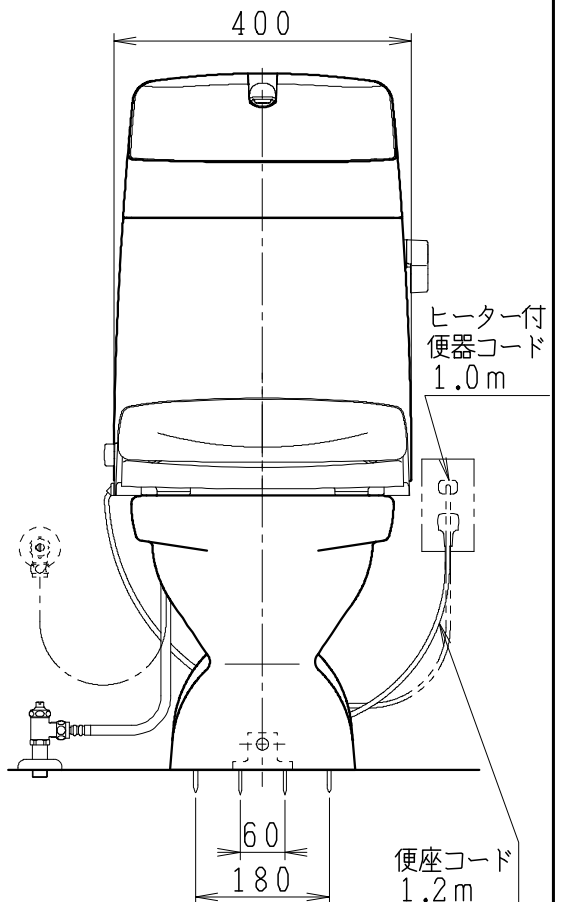

器具明細

SC8024-SG*	便器セット	1
SV2000-1*H	タンクセット	1
NC823WHL	前丸暖房便座	1

- 便器セットの * は地域仕様を示します。
A: 防露なし、B: 防露あり、C: ヒーター付
Cの電源 AC100V 50/60Hz
消費電力 23W
- タンクセットの * はハンドルの仕様を示します。
E: 標準、Y: 水抜き式
(別途配管用水抜き栓を設置してください)
- 前丸暖房便座の仕様
電源 AC100V 50/60Hz
最大消費電力 48W

VU75、VP75、VU100の場合
床面カット

注) VP100は対応不可。

製図	写図	検図	承認	シリーズ名	品番	別記	尺度
川野		岩田		BMシリーズ			1/10
20・7・28				Janis ジャニス工業株式会社	図番	C801SV311	