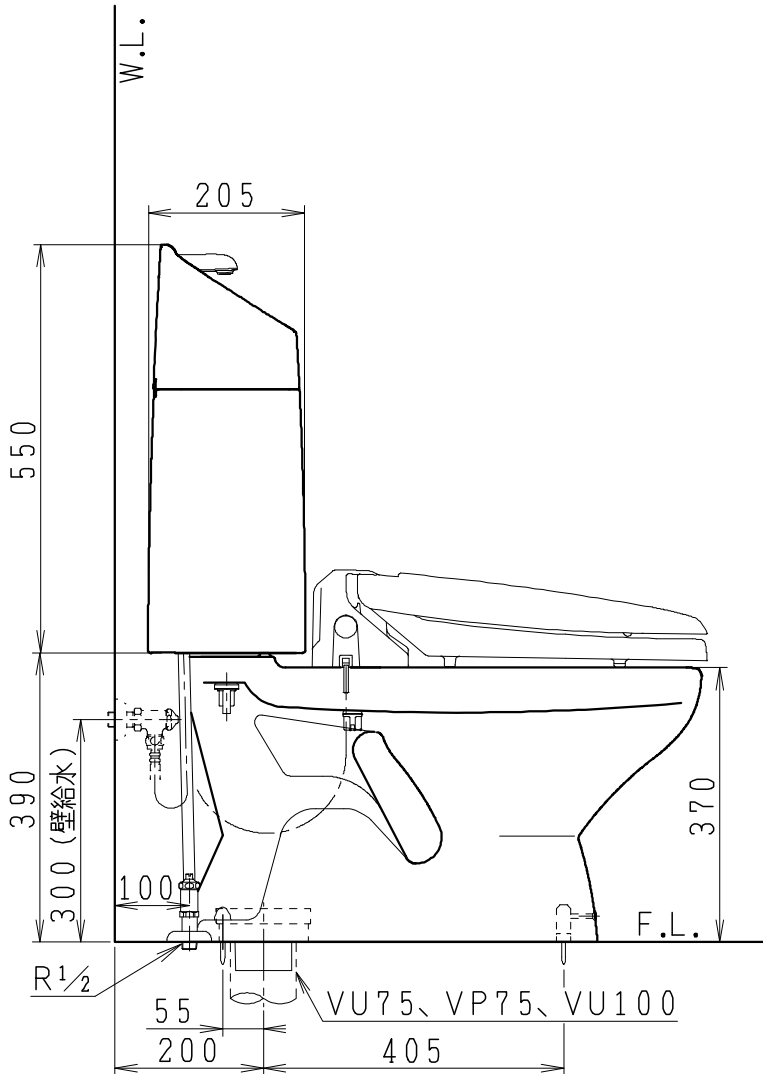

器具明細

SC8024-SG*	便器セット	1
SV2000-1*H	タンクセット	1
NC823WHL	前丸暖房便座	1

- 便器セットの * は地域仕様を示します。
A: 防露なし、B: 防露あり、C: ヒーター付
Cの電源 AC100V 50/60Hz
消費電力 23W
- タンクセットの * はハンドルの仕様を示します。
E: 標準、Y: 水抜き式
(別途配管用水抜き栓を設置してください)
- 前丸暖房便座の仕様
電源 AC100V 50/60Hz
最大消費電力 48W

VU75、VP75、VU100の場合
床面カット

注) VP100は対応不可。

製図	写図	検図	承認	シリーズ名	品番	別記	尺度
川野		岩田		BMシリーズ			1/10
20・7・28				Janis ジャニス工業株式会社	図番	C801SV311	