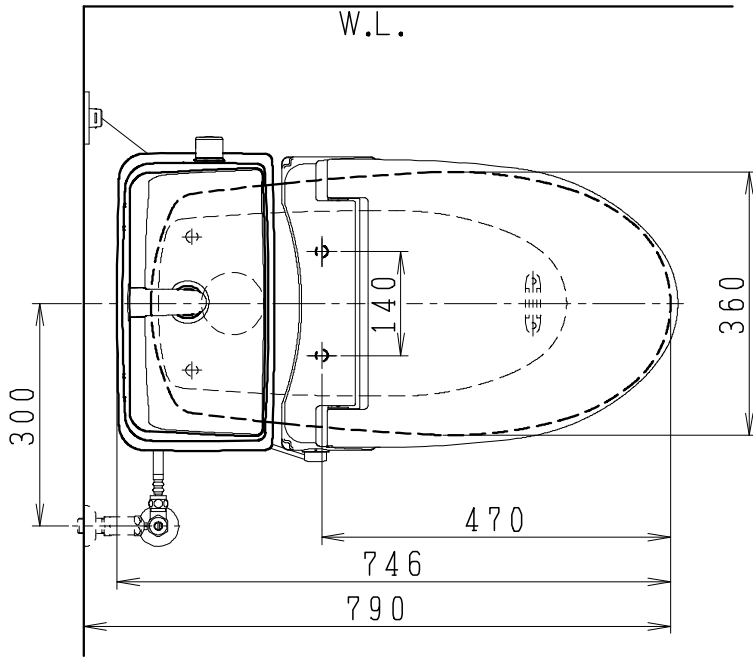

器具明細

SC8024-SG*	便器セット	1
SV2000-1*H	タンクセット	1
NC823WHL	前丸暖房便座	1

- 便器セットの * は地域仕様を示します。
A: 防露なし、B: 防露あり、C: ヒーター付
Cの電源 AC100V 50/60Hz
消費電力 23W
- タンクセットの * はハンドルの仕様を示します。
E: 標準、Y: 水抜き式
(別途配管用水抜き栓を設置してください)
- 前丸暖房便座の仕様
電源 AC100V 50/60Hz
最大消費電力 48W

VU75、VP75、VU100の場合
床面カット

注) VP100は対応不可。

製図	写図	検図	承認	シリーズ名	品番	別記	尺度
川野		岩田		BMシリーズ			1/10
20・7・28				Janis ジャニス工業株式会社	図番	C801SV311	