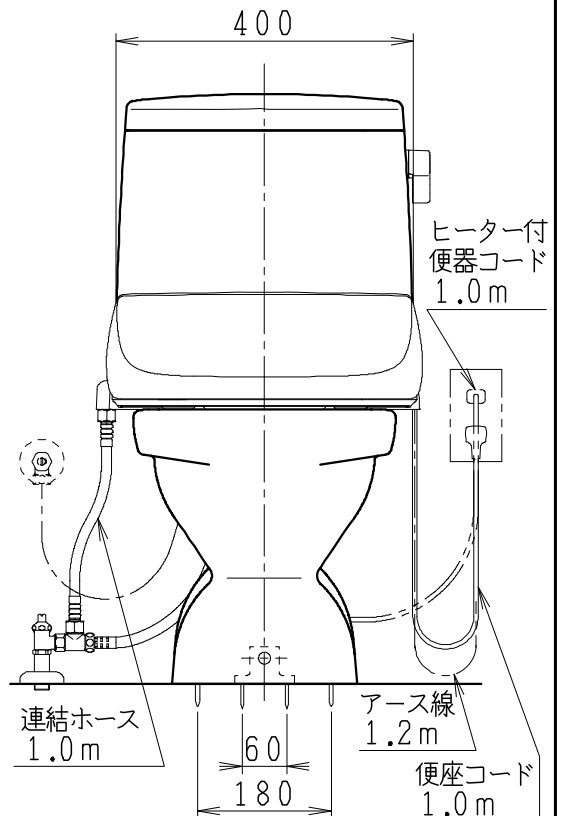

器具明細

SC8024-SG*	便器セット	1
SV2002-0*H	タンクセット	1
JCS-210DRN	温水洗浄便座	1

- 便器セットの * は地域仕様を示します。
A: 防露なし、B: 防露あり、C: ヒーター付
Cの電源 AC100V 50/60Hz
消費電力 23W
- タンクセットの * はハンドルの仕様を示します。
E: 標準、Y: 水抜き式
(別途配管用水抜き栓を設置してください)
- 温水洗浄便座の仕様
電源 AC100V 50/60Hz
定格消費電力 662W

VU75、VP75、VU100の場合
床面カット

注) VP100は対応不可。

製 図	写 図	検 図	承認	シリーズ名	品番	別記	尺 1 / 10
伊藤		川野		BMシリーズ			
'22・12・13				Janis ジャニス工業株式会社	図番	C801SV591	