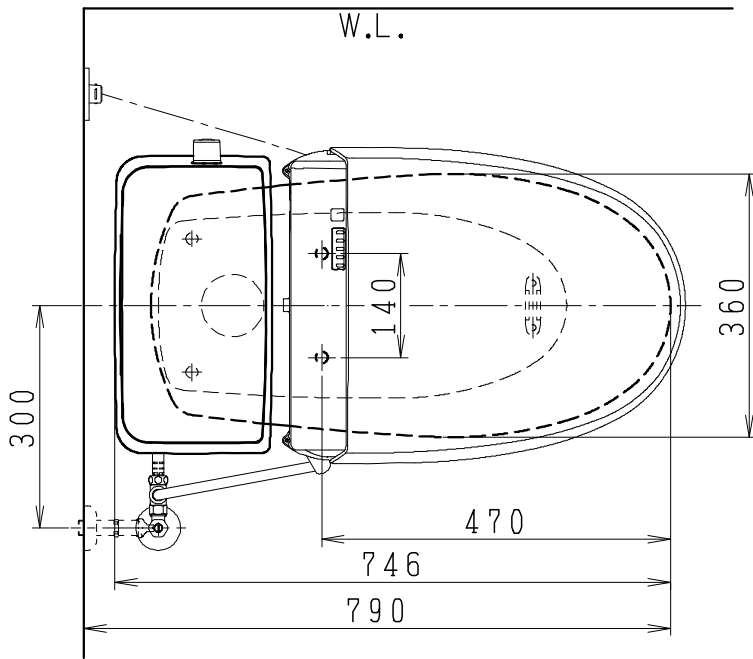

器具明細

SC8024-SG*	便器セット	1
SV2002-0*H	タンクセット	1
JCS-210DRN	温水洗浄便座	1

- 便器セットの * は地域仕様を示します。
A: 防露なし、B: 防露あり、C: ヒーター付
Cの電源 AC100V 50/60Hz
消費電力 23W
- タンクセットの * はハンドルの仕様を示します。
E: 標準、Y: 水抜き式
(別途配管用水抜き栓を設置してください)
- 温水洗浄便座の仕様
電源 AC100V 50/60Hz
定格消費電力 662W

VU75、VP75、VU100の場合
床面カット

注) VP100は対応不可。

製 図	写 図	検 図	承認	シリーズ名	品番	別記	尺 1 / 10
伊藤		川野		BMシリーズ			
'22・12・13				Janis ジャニス工業株式会社	図番	C801SV591	