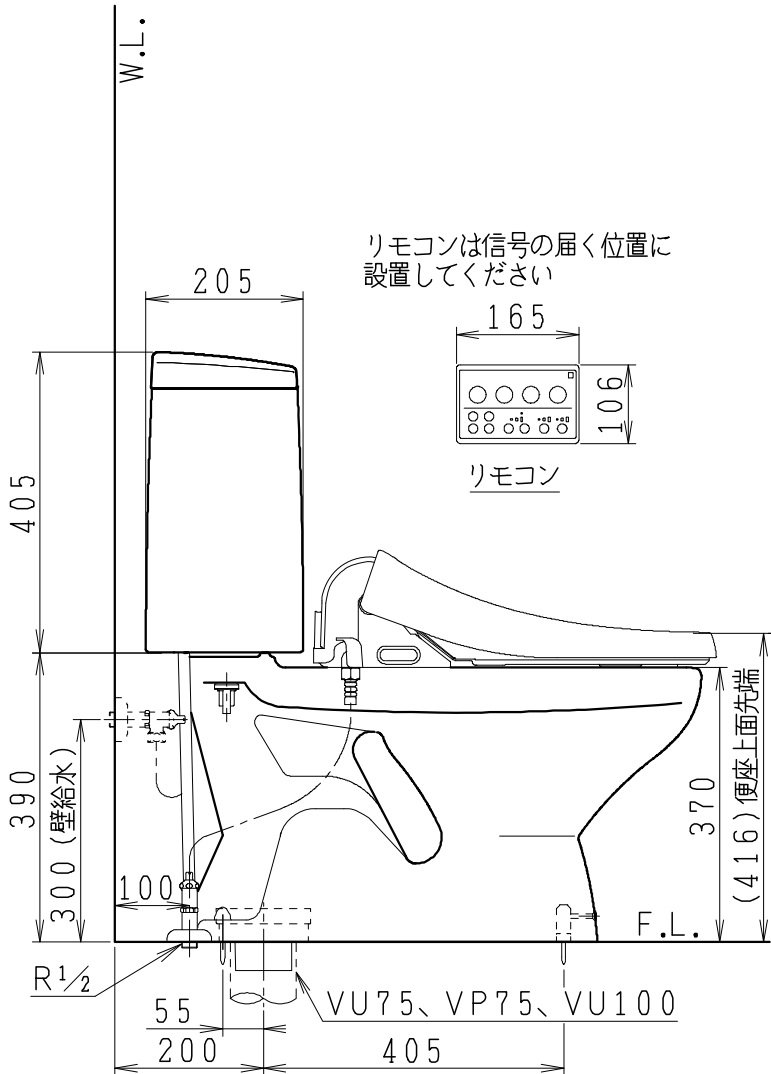

器具明細

SC8024-SG*	便器セット	1
SV2002-0*H	タンクセット	1
JCS-210DRN	温水洗浄便座	1

- 便器セットの * は地域仕様を示します。
A: 防露なし、B: 防露あり、C: ヒーター付
Cの電源 AC100V 50/60Hz
消費電力 23W
- タンクセットの * はハンドルの仕様を示します。
E: 標準、Y: 水抜き式
(別途配管用水抜き栓を設置してください)
- 温水洗浄便座の仕様
電源 AC100V 50/60Hz
定格消費電力 662W

VU75、VP75、VU100の場合
床面カット

注) VP100は対応不可。

製 図	写 図	検 図	承認	シリーズ名	品番	別記	尺 1 / 10
伊藤		川野		BMシリーズ			
'22・12・13				Janis ジャニス工業株式会社	図番	C801SV591	