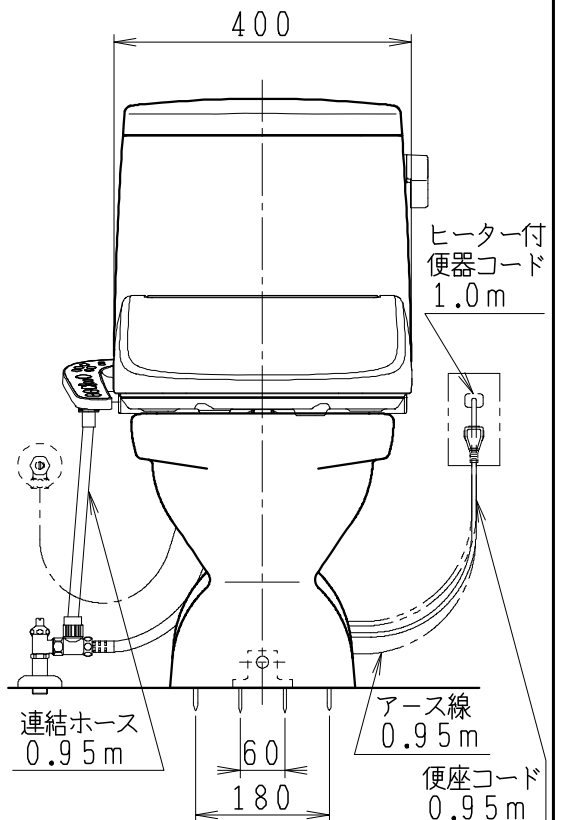

器具明細

品番	品名	個数
SC8024-SG*	便器セット	1
SV2002-0*H	タンクセット	1
JCS-610ENN	温水洗浄便座	1

- ・便器セットの * は地域仕様を示します。
A:防露なし、B:防露あり、C:ヒーター付
Cの電源 AC100V 50/60Hz
消費電力 23W
- ・タンクセットの * はハンドル仕様を示します。
E:標準、Y:水抜き式
(別途配管用水抜き栓を設置してください)
- ・温水洗浄便座の仕様
電源 AC100V 50/60Hz
最大消費電力 332W

VU75、VP75、VU100の場合
床面カット

注) VP100は対応不可。

製 図	写 図	検 図	承認	シリーズ名	品番	別記	尺 度
伊藤		川野		BMシリーズ			1 / 10
'22・12・13				Janis ジャニス工業株式会社	図番	C801SV531	