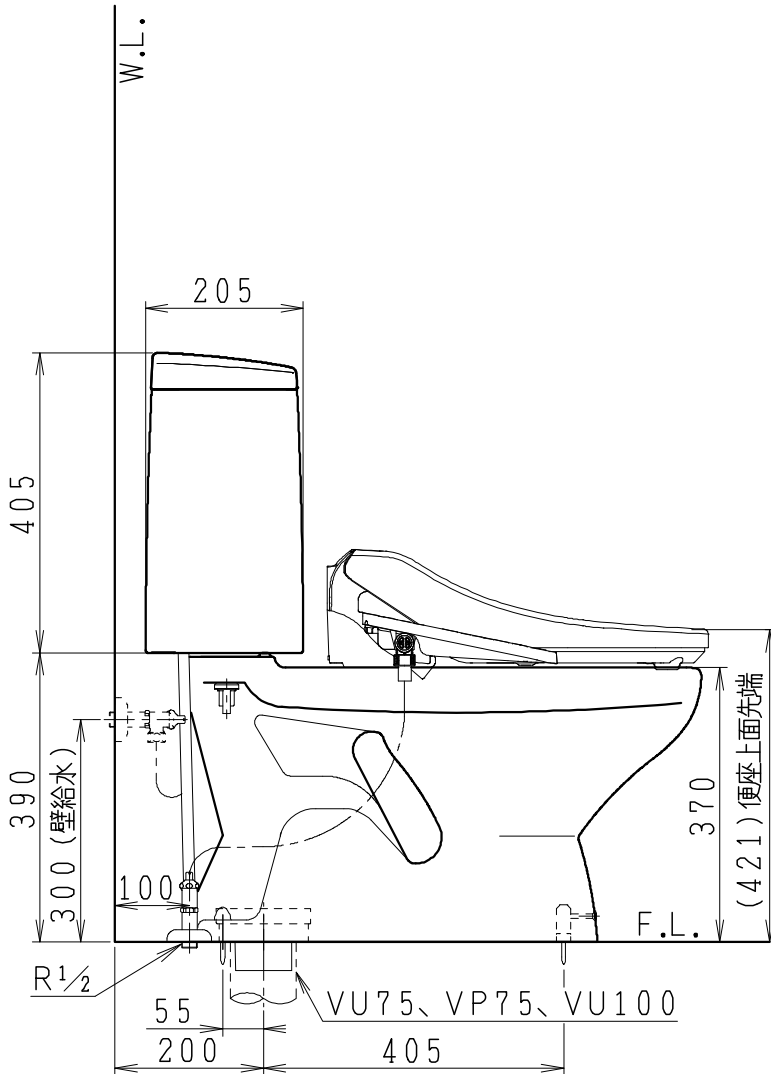

器具明細

品番	品名	個数
SC8024-SG*	便器セット	1
SV2002-0*H	タンクセット	1
JCS-610ENN	温水洗浄便座	1

- ・便器セットの * は地域仕様を示します。
A:防露なし、B:防露あり、C:ヒーター付
Cの電源 AC100V 50/60Hz
消費電力 23W
- ・タンクセットの * はハンドル仕様を示します。
E:標準、Y:水抜き式
(別途配管用水抜き栓を設置してください)
- ・温水洗浄便座の仕様
電源 AC100V 50/60Hz
最大消費電力 332W

VU75、VP75、VU100の場合
床面カット

注) VP100は対応不可。

製 図	写 図	検 図	承認	シリーズ名	品番	別記	尺 度
伊藤		川野		BMシリーズ			1 / 10
'22・12・13				Janis ジャニス工業株式会社	図番	C801SV531	