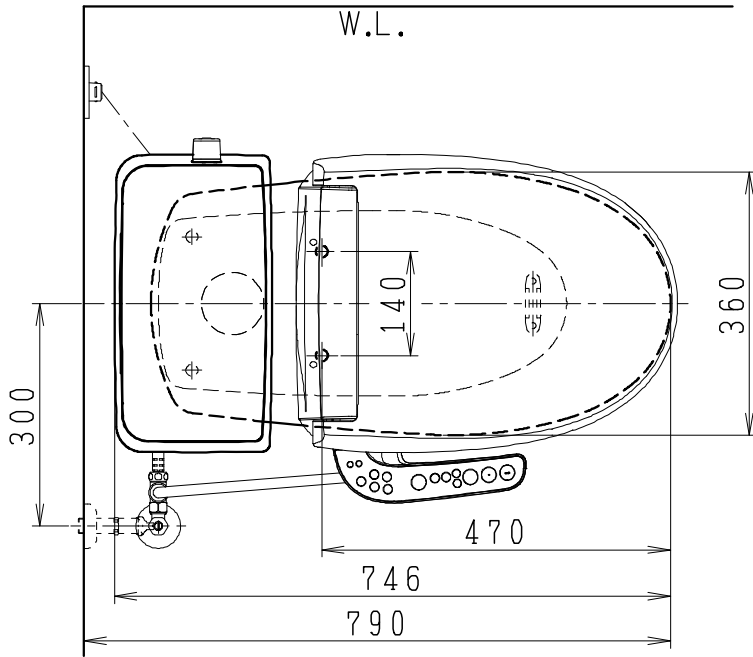

器具明細

品番	品名	個数
SC8024-SG*	便器セット	1
SV2002-0*H	タンクセット	1
JCS-610ENN	温水洗浄便座	1

- ・便器セットの * は地域仕様を示します。
A:防露なし、B:防露あり、C:ヒーター付
Cの電源 AC100V 50/60Hz
消費電力 23W
- ・タンクセットの * はハンドル仕様を示します。
E:標準、Y:水抜き式
(別途配管用水抜き栓を設置してください)
- ・温水洗浄便座の仕様
電源 AC100V 50/60Hz
最大消費電力 332W

VU75、VP75、VU100の場合
床面カット

注) VP100は対応不可。

製 図	写 図	検 図	承認	シリーズ名	品番	別記	尺 度
伊藤		川野		BMシリーズ			1 / 10
'22・12・13				Janis ジャニス工業株式会社	図番	C801SV531	