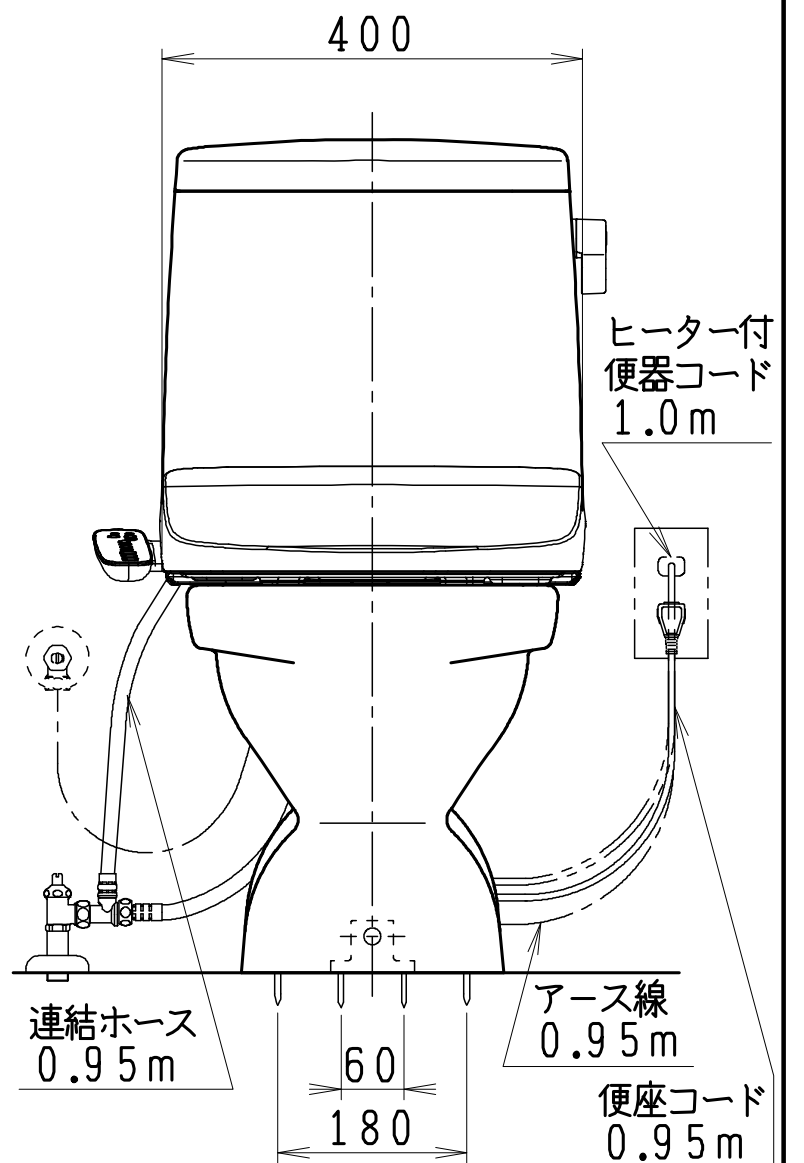

器具明細

| 品番 | 品名 | 個数 |
|------------|--------|----|
| SC8024-SG* | 便器セット | 1 |
| SV2002-0*H | タンクセット | 1 |
| JCS-630ENN | 温水洗浄便座 | 1 |

- ・便器セットの * は地域仕様を示します。
A: 防露なし、B: 防露あり、C: ヒーター付
Cの電源 AC100V 50/60Hz
消費電力 23W
- ・タンクセットの * はハンドル仕様を示します。
E: 標準、Y: 水抜き式
(別途配管用水抜き栓を設置してください)
- ・温水洗浄便座の仕様
電源 AC100V 50/60Hz
最大消費電力 292W

VU75、VP75、VU100の場合
床面カット

注) VP100は対応不可。

| | | | | | | | | |
|----------|----------|----|----|-------------------------|----|-----------|----|------|
| 製図 | 写図 | 検図 | 承認 | シリーズ名 | 品番 | 別記 | 尺度 | 1/10 |
| 伊藤 | 川野 | 間瀬 | 椎葉 | BMシリーズ | | | | |
| '24・3・22 | '24・4・22 | | | Janis ジャニス工業株式会社 | 図番 | C801SV661 | | |