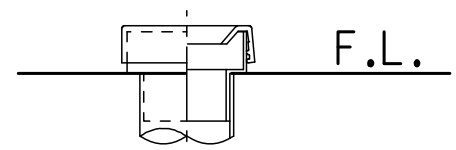

VU75、VP75、VU100の場合
床面カット

注) VP100は対応不可。

| | | | | | | | | |
|----------|----------|----|----|-------------------------|----|-----------|----|------|
| 製図 | 写図 | 検図 | 承認 | シリーズ名 | 品番 | 別記 | 尺度 | 1/10 |
| 伊藤 | 川野 | 間瀬 | 椎葉 | BMシリーズ | | | | |
| '24・3・22 | '24・4・22 | | | Janis ジャニス工業株式会社 | 図番 | C801SV661 | | |