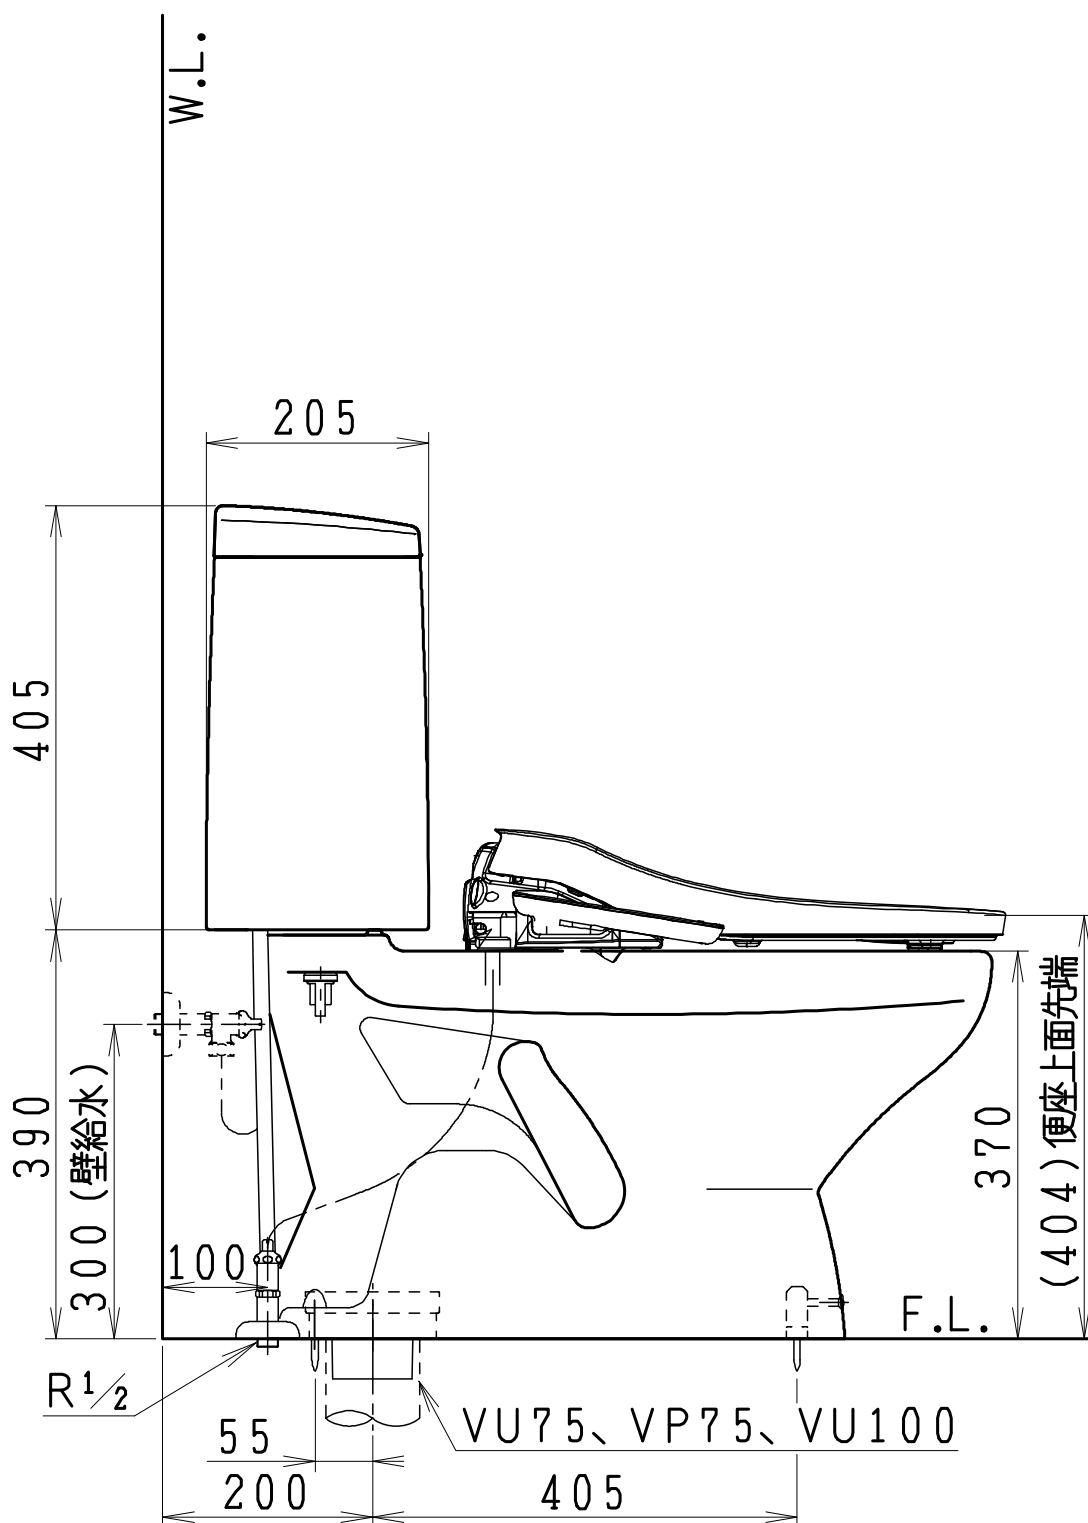

器具明細

| 品番 | 品名 | 個数 |
|------------|--------|----|
| SC8024-SG* | 便器セット | 1 |
| SV2002-0*H | タンクセット | 1 |
| JCS-630ENN | 温水洗浄便座 | 1 |

- ・便器セットの * は地域仕様を示します。
A: 防露なし、B: 防露あり、C: ヒーター付
Cの電源 AC100V 50/60Hz
消費電力 23W
- ・タンクセットの * はハンドル仕様を示します。
E: 標準、Y: 水抜き式
(別途配管用水抜き栓を設置してください)
- ・温水洗浄便座の仕様
電源 AC100V 50/60Hz
最大消費電力 292W

VU75、VP75、VU100の場合
床面カット

注) VP100は対応不可。

| | | | | | | | | |
|----------|----------|----|----|-------------------------|----|-----------|----|------|
| 製図 | 写図 | 検図 | 承認 | シリーズ名 | 品番 | 別記 | 尺度 | 1/10 |
| 伊藤 | 川野 | 間瀬 | 椎葉 | BMシリーズ | | | | |
| '24・3・22 | '24・4・22 | | | Janis ジャニス工業株式会社 | 図番 | C801SV661 | | |