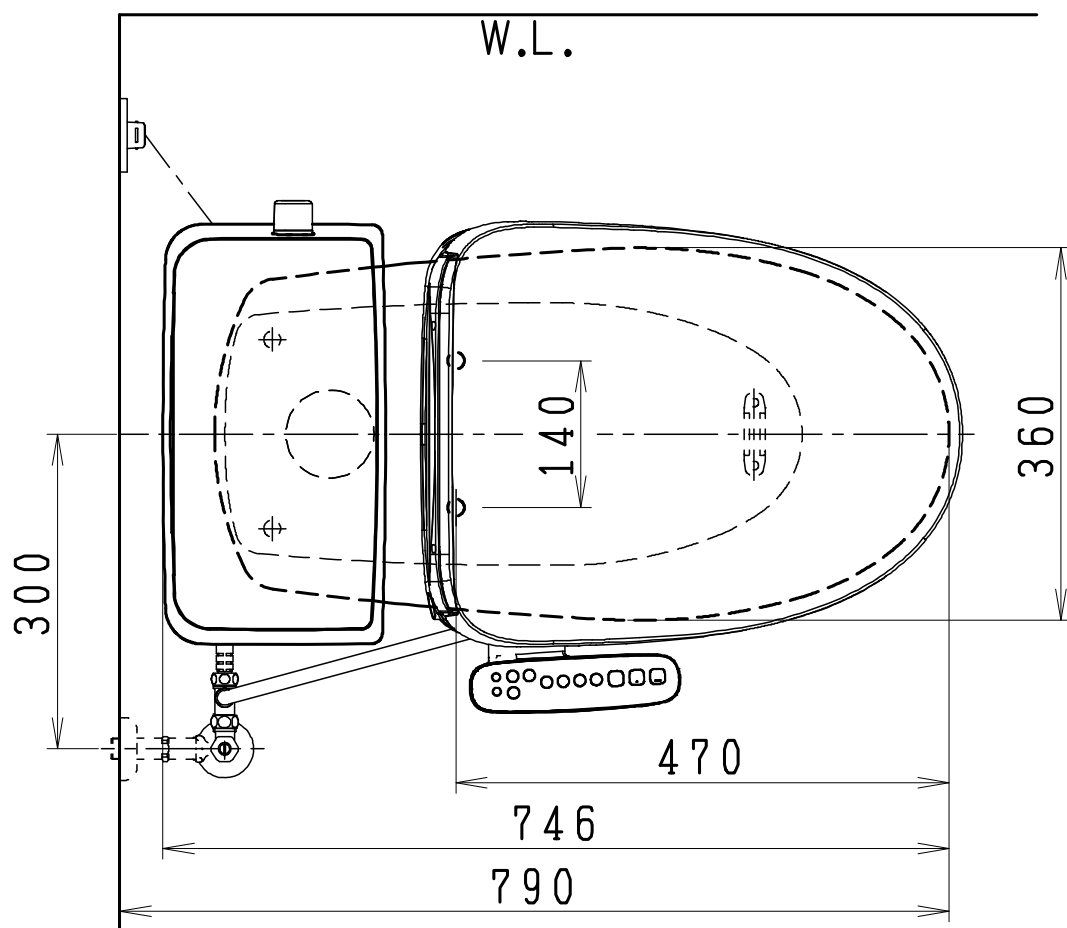

器具明細

| 品番 | 品名 | 個数 |
|------------|--------|----|
| SC8024-SG* | 便器セット | 1 |
| SV2002-0*H | タンクセット | 1 |
| JCS-630ENN | 温水洗浄便座 | 1 |

- ・便器セットの * は地域仕様を示します。
A: 防露なし、B: 防露あり、C: ヒーター付
Cの電源 AC100V 50/60Hz
消費電力 23W
- ・タンクセットの * はハンドル仕様を示します。
E: 標準、Y: 水抜き式
(別途配管用水抜き栓を設置してください)
- ・温水洗浄便座の仕様
電源 AC100V 50/60Hz
最大消費電力 292W

VU75、VP75、VU100の場合
床面カット

注) VP100は対応不可。

| | | | | | | | | |
|----------|----------|----|----|-------------------------|----|-----------|----|------|
| 製図 | 写図 | 検図 | 承認 | シリーズ名 | 品番 | 別記 | 尺度 | 1/10 |
| 伊藤 | 川野 | 間瀬 | 椎葉 | BMシリーズ | | | | |
| '24・3・22 | '24・4・22 | | | Janis ジャニス工業株式会社 | 図番 | C801SV661 | | |