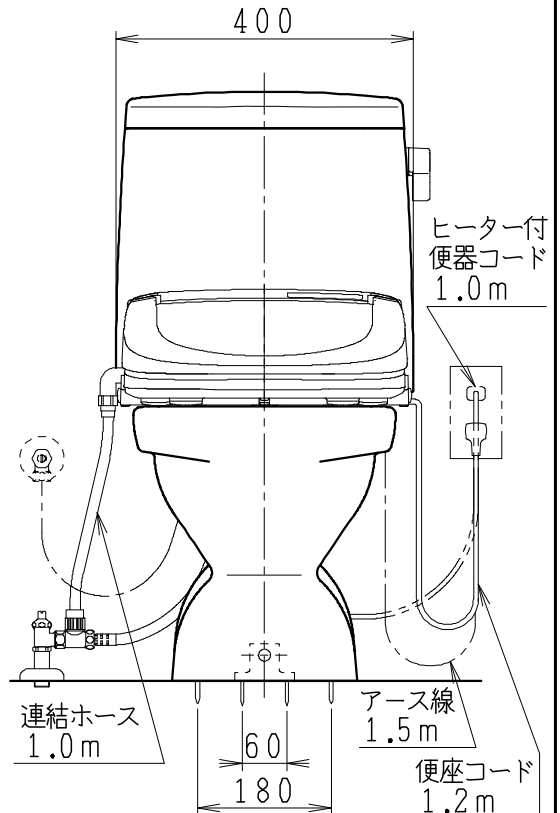

器具明細

SC8024-SG*	便器セット	1
SV2002-0*H	タンクセット	1
JCS57D	温水洗浄便座	1

- 便器セットの*は地域仕様を示します。
A:防露なし、B:防露あり、C:ヒーター付
Cの電源 AC100V 50/60Hz
消費電力 23W
- タンクセットの*はハンドルの仕様を示します。
E:標準、Y:水抜き式
(別途配管用水抜き栓を設置してください)
- 温水洗浄便座の仕様
電源 AC100V 50/60Hz
定格消費電力 560W

VU75、VP75、VU100の場合
床面カット

注) VP100は対応不可。

製 図	写 図	検 図	承認	シリーズ名	品番	別記	尺 寸
伊藤		川野		BMシリーズ			1 / 10
'22・12・13				Janis ジャニス工業株式会社	図番	C801SV521	