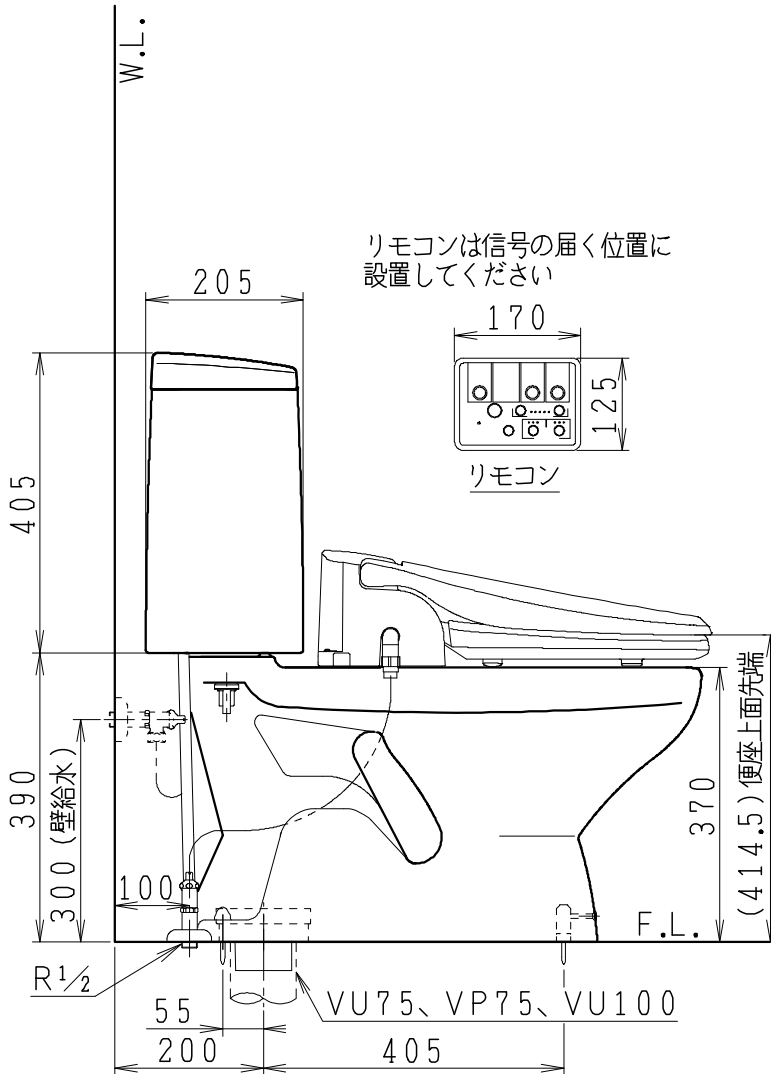

器具明細

SC8024-SG*	便器セット	1
SV2002-0*H	タンクセット	1
JCS57D	温水洗浄便座	1

- 便器セットの*は地域仕様を示します。
A:防露なし、B:防露あり、C:ヒーター付
Cの電源 AC100V 50/60Hz
消費電力 23W
- タンクセットの*はハンドルの仕様を示します。
E:標準、Y:水抜き式
(別途配管用水抜き栓を設置してください)
- 温水洗浄便座の仕様
電源 AC100V 50/60Hz
定格消費電力 560W

VU75、VP75、VU100の場合
床面カット

注) VP100は対応不可。

製 図	写 図	検 図	承認	シリーズ名	品番	別記	尺 寸
伊藤		川野		BMシリーズ			1 / 10
'22・12・13				Janis ジャニス工業株式会社	図番	C801SV521	