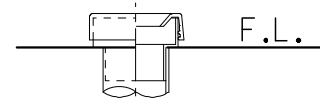

VU75、VP75、VU100の場合
床面カット

注) VP100は対応不可。

製 図	写 図	検 図	承認	シリーズ名	品番	別記	尺 寸
伊藤		川野		BMシリーズ			1 / 10
'22・12・13				Janis ジャニス工業株式会社	図番	C801SV521	