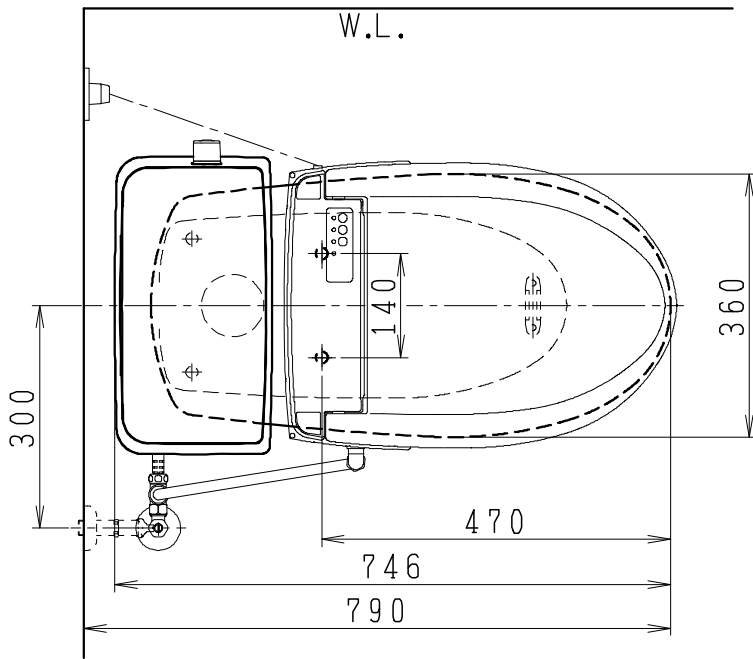

器具明細

SC8024-SG*	便器セット	1
SV2002-0*H	タンクセット	1
JCS57D	温水洗浄便座	1

- 便器セットの*は地域仕様を示します。
A:防露なし、B:防露あり、C:ヒーター付
Cの電源 AC100V 50/60Hz
消費電力 23W
- タンクセットの*はハンドルの仕様を示します。
E:標準、Y:水抜き式
(別途配管用水抜き栓を設置してください)
- 温水洗浄便座の仕様
電源 AC100V 50/60Hz
定格消費電力 560W

VU75、VP75、VU100の場合
床面カット

注) VP100は対応不可。

製 図	写 図	検 図	承認	シリーズ名	品番	別記	尺 寸
伊藤		川野		BMシリーズ			1 / 10
'22・12・13				Janis ジャニス工業株式会社	図番	C801SV521	