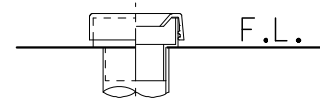

器具明細

SC8024-SG*	便器セット	1
SV2002-0*H	タンクセット	1
NC822W	前丸普通便座	1

・便器セットの \* は地域仕様を示します。  
 A: 防露なし、B: 防露あり、C: ヒーター付  
 Cの電源 AC100V 50/60Hz  
 消費電力 23W

・タンクセットの \* はハンドルの仕様を示します。  
 E: 標準、Y: 水抜き式  
 (別途配管用水抜き栓を設置してください)