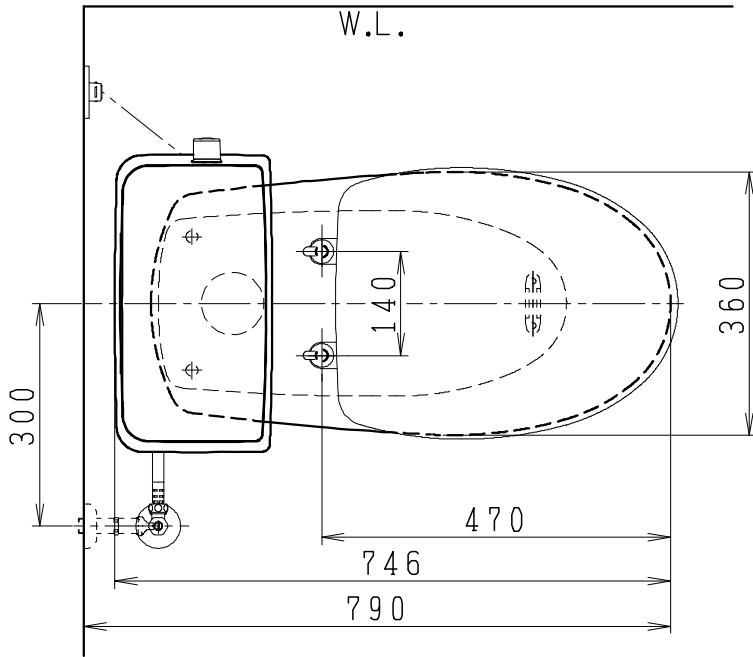

器具明細

SC8024-SG*	便器セット	1
SV2002-0*H	タンクセット	1
NC822W	前丸普通便座	1

・便器セットの \* は地域仕様を示します。  
 A: 防露なし、B: 防露あり、C: ヒーター付  
 Cの電源 AC100V 50/60Hz  
 消費電力 23W

・タンクセットの \* はハンドルの仕様を示します。  
 E: 標準、Y: 水抜き式  
 (別途配管用水抜き栓を設置してください)

VU75、VP75、VU100の場合  
 床面カット

注) VP100は対応不可。

製 図	写 図	検 図	承認	シリーズ名	品 番	別 記	尺 寸
伊藤		川野		BMシリーズ			1 / 10
'22・12・13				<b>Janis</b> ジャニス工業株式会社	図 番	C801SV551	