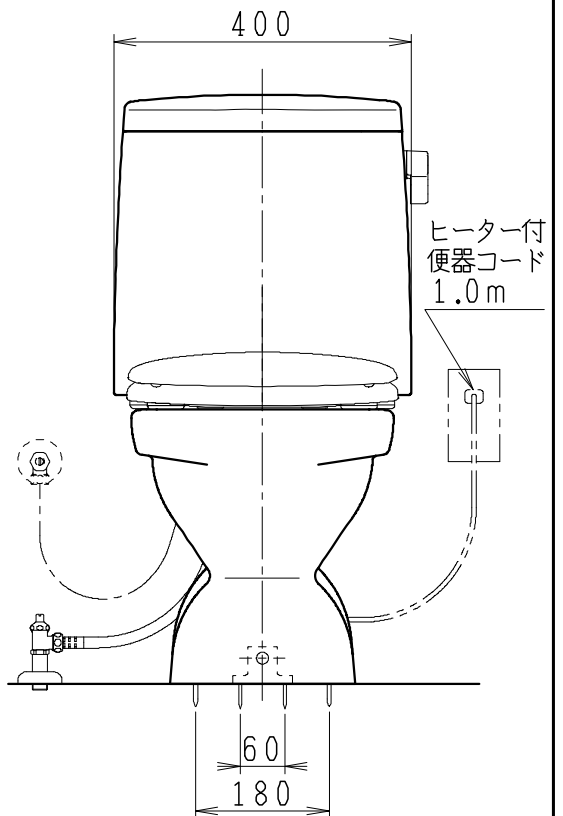

器具明細

SC8024-SG*	便器セット	1
SV2002-0*H	タンクセット	1
NC822W	前丸普通便座	1

・便器セットの \* は地域仕様を示します。  
 A: 防露なし、B: 防露あり、C: ヒーター付  
 Cの電源 AC100V 50/60Hz  
 消費電力 23W

・タンクセットの \* はハンドルの仕様を示します。  
 E: 標準、Y: 水抜き式  
 (別途配管用水抜き栓を設置してください)

VU75、VP75、VU100の場合  
 床面カット

注) VP100は対応不可。

製 図	写 図	検 図	承認	シリーズ名	品 番	別 記	尺 寸
伊藤		川野		BMシリーズ			1 / 10
'22・12・13				<b>Janis</b> ジャニス工業株式会社	図 番	C801SV551	