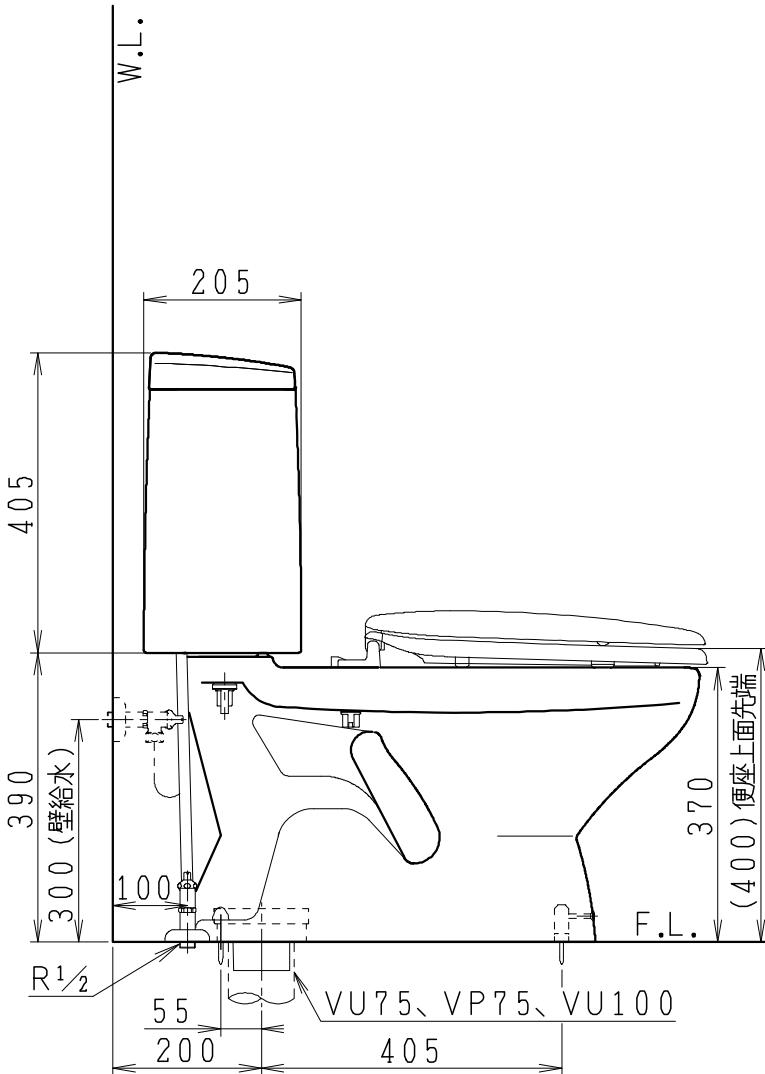

器具明細

SC8024-SG*	便器セット	1
SV2002-0*H	タンクセット	1
NC822W	前丸普通便座	1

・便器セットの \* は地域仕様を示します。  
 A: 防露なし、B: 防露あり、C: ヒーター付  
 Cの電源 AC100V 50/60Hz  
 消費電力 23W

・タンクセットの \* はハンドルの仕様を示します。  
 E: 標準、Y: 水抜き式  
 (別途配管用水抜き栓を設置してください)

VU75、VP75、VU100の場合  
 床面カット

注) VP100は対応不可。

製 図	写 図	検 図	承認	シリーズ名	品 番	別 記	尺 寸
伊藤		川野		BMシリーズ			1 / 10
'22・12・13				<b>Janis</b> ジャニス工業株式会社	図 番	C801SV551	