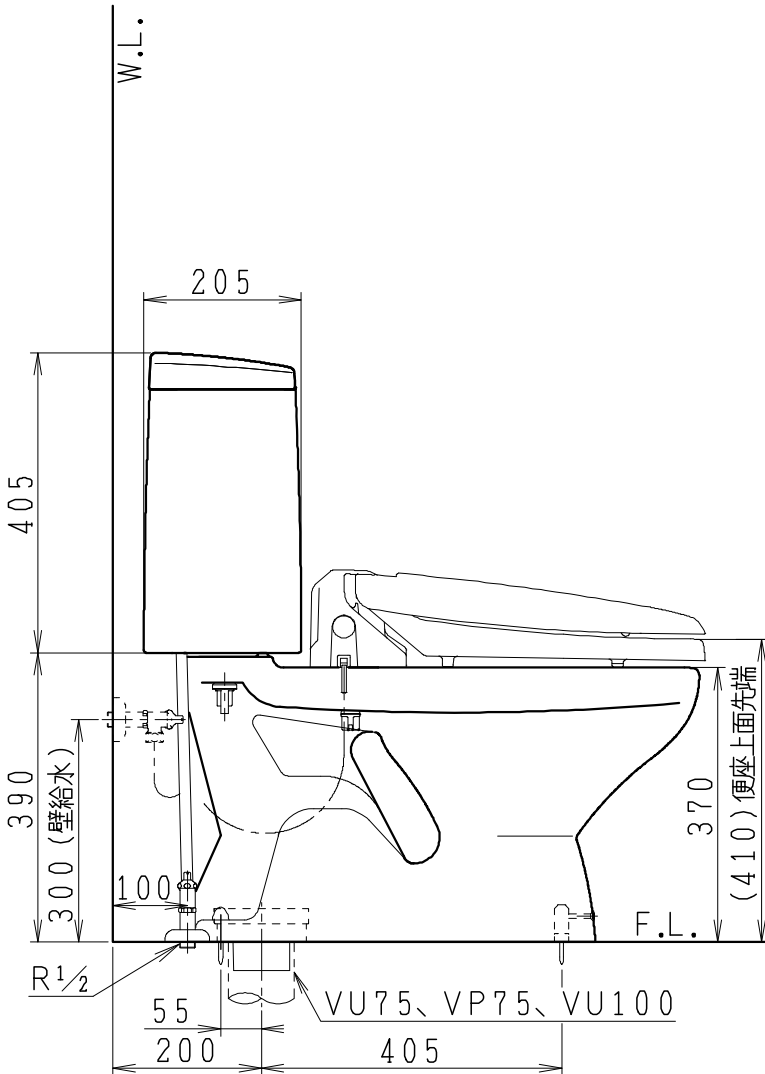

器具明細

SC8024-SG*	便器セット	1
SV2002-0*H	タンクセット	1
NC823WHL	前丸暖房便座	1

- 便器セットの*は地域仕様を示します。
A:防露なし、B:防露あり、C:ヒーター付
Cの電源 AC100V 50/60Hz
消費電力 23W
- タンクセットの*はハンドルの仕様を示します。
E:標準、Y:水抜き式
(別途配管用水抜き栓を設置してください)
- 前丸暖房便座の仕様
電源 AC100V 50/60Hz
最大消費電力 48W

VU75、VP75、VU100の場合
床面カット

注) VP100は対応不可。

製図	写図	検図	承認	シリーズ名	品番	別記	尺度
伊藤		川野		BMシリーズ			1/10
'22・12・15				Janis ジャニス工業株式会社	図番	C801SV541	