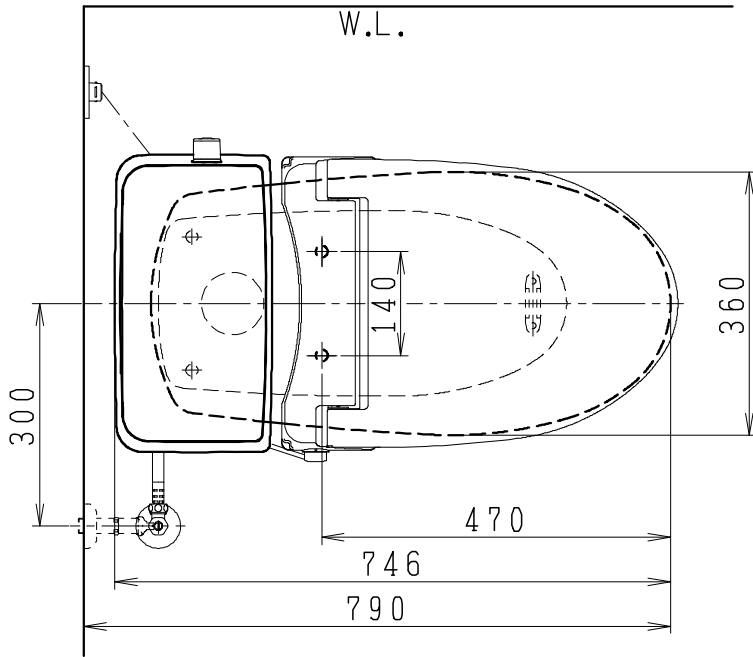

器具明細

SC8024-SG*	便器セット	1
SV2002-0*H	タンクセット	1
NC823WHL	前丸暖房便座	1

- 便器セットの*は地域仕様を示します。
A:防露なし、B:防露あり、C:ヒーター付
Cの電源 AC100V 50/60Hz
消費電力 23W
- タンクセットの*はハンドルの仕様を示します。
E:標準、Y:水抜き式
(別途配管用水抜き栓を設置してください)
- 前丸暖房便座の仕様
電源 AC100V 50/60Hz
最大消費電力 48W

VU75、VP75、VU100の場合
床面カット

注) VP100は対応不可。

製図	写図	検図	承認	シリーズ名	品番	別記	尺度
伊藤		川野		BMシリーズ			1/10
'22・12・15				Janis ジャニス工業株式会社	図番	C801SV541	