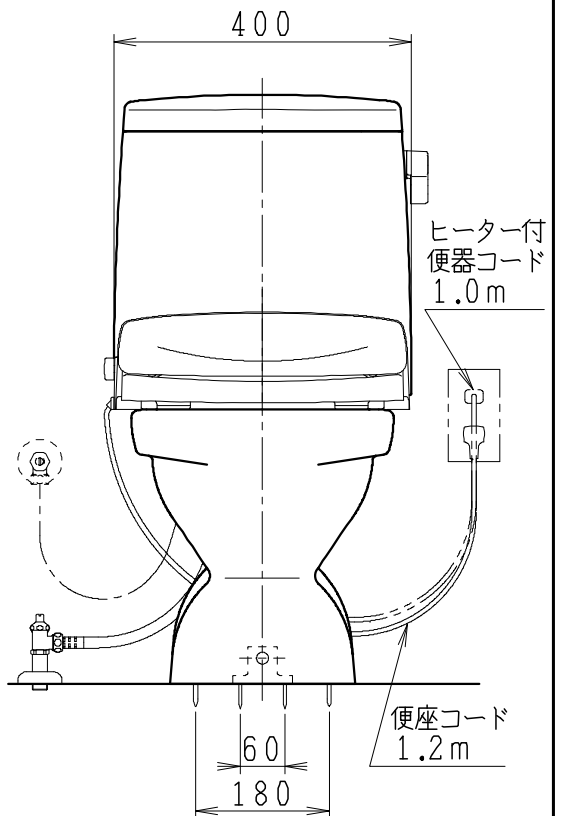

器具明細

SC8024-SG*	便器セット	1
SV2002-0*H	タンクセット	1
NC823WHL	前丸暖房便座	1

- 便器セットの*は地域仕様を示します。
A:防露なし、B:防露あり、C:ヒーター付
Cの電源 AC100V 50/60Hz
消費電力 23W
- タンクセットの*はハンドルの仕様を示します。
E:標準、Y:水抜き式
(別途配管用水抜き栓を設置してください)
- 前丸暖房便座の仕様
電源 AC100V 50/60Hz
最大消費電力 48W

VU75、VP75、VU100の場合
床面カット

注) VP100は対応不可。

製図	写図	検図	承認	シリーズ名	品番	別記	尺度
伊藤		川野		BMシリーズ			1/10
'22・12・15				Janis ジャニス工業株式会社	図番	C801SV541	