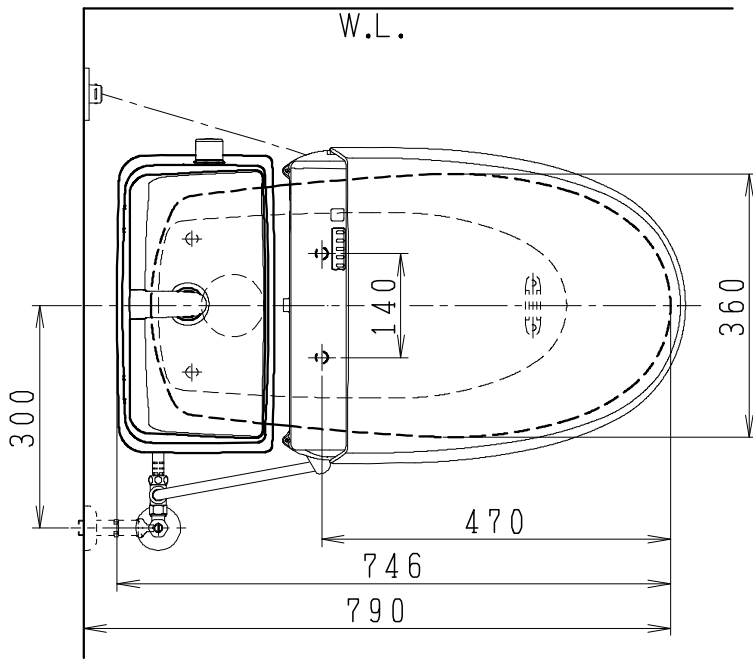

器具明細

SC8024-SG*	便器セット	1
SV2002-1*H	タンクセット	1
JCS-210DRN	温水洗浄便座	1

- 便器セットの * は地域仕様を示します。
A: 防露なし、B: 防露あり、C: ヒーター付
Cの電源 AC100V 50/60Hz
消費電力 23W
- タンクセットの * はハンドルの仕様を示します。
E: 標準、Y: 水抜き式
(別途配管用水抜き栓を設置してください)
- 温水洗浄便座の仕様
電源 AC100V 50/60Hz
定格消費電力 662W

VU75、VP75、VU100の場合
床面カット

注) VP100は対応不可。

製 図	写 図	検 図	承認	シリーズ名	品番	別記	尺 度
伊藤		川野		BMシリーズ			1 / 10
'22・12・13				Janis ジャニス工業株式会社	図番	C801SV571	