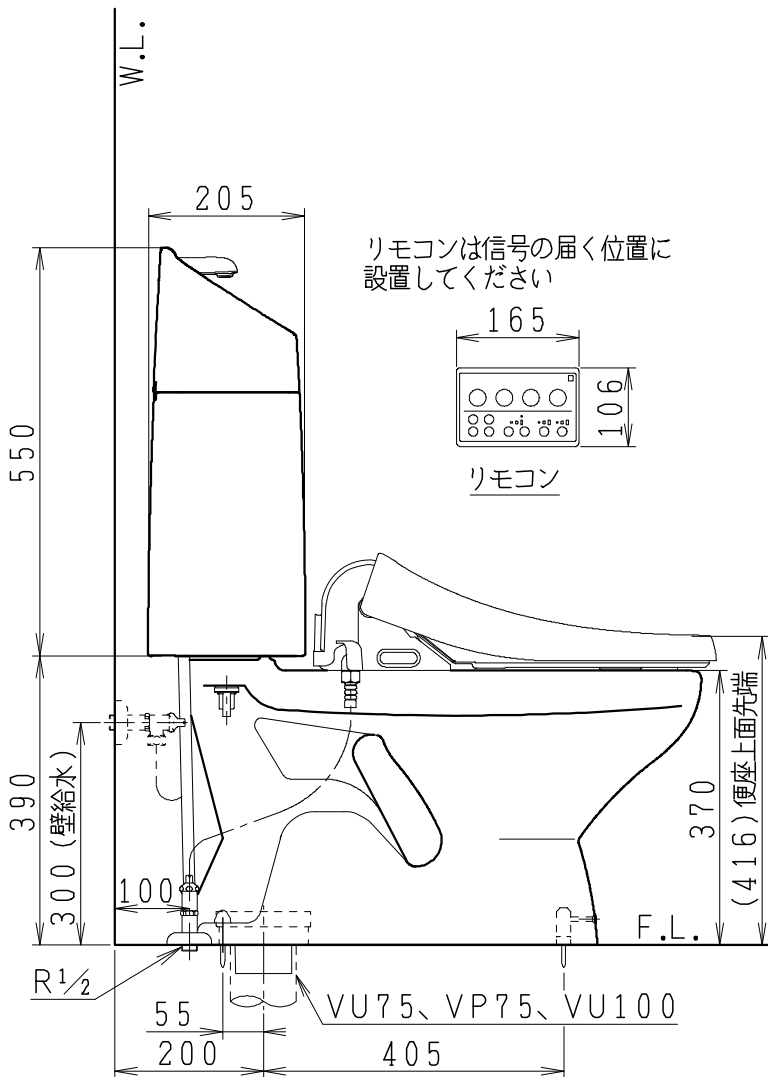

器具明細

SC8024-SG*	便器セット	1
SV2002-1*H	タンクセット	1
JCS-210DRN	温水洗浄便座	1

- 便器セットの * は地域仕様を示します。
A: 防露なし、B: 防露あり、C: ヒーター付
Cの電源 AC100V 50/60Hz
消費電力 23W
- タンクセットの * はハンドルの仕様を示します。
E: 標準、Y: 水抜き式
(別途配管用水抜き栓を設置してください)
- 温水洗浄便座の仕様
電源 AC100V 50/60Hz
定格消費電力 662W

VU75、VP75、VU100の場合
床面カット

注) VP100は対応不可。

製 図	写 図	検 図	承認	シリーズ名	品番	別記	尺 度
伊藤		川野		BMシリーズ			1 / 10
'22・12・13				Janis ジャニス工業株式会社	図番	C801SV571	