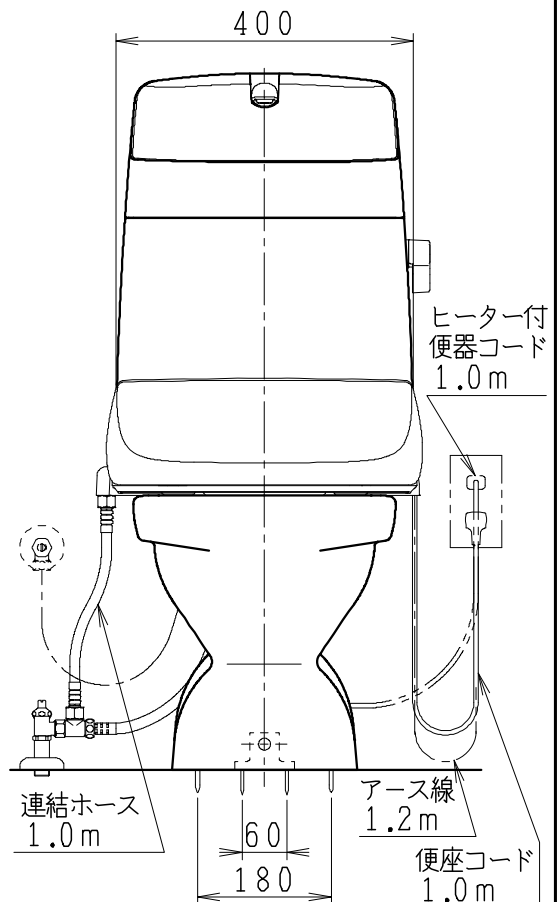

器具明細

SC8024-SG*	便器セット	1
SV2002-1*H	タンクセット	1
JCS-210DRN	温水洗浄便座	1

- 便器セットの * は地域仕様を示します。
A: 防露なし、B: 防露あり、C: ヒーター付
Cの電源 AC100V 50/60Hz
消費電力 23W
- タンクセットの * はハンドルの仕様を示します。
E: 標準、Y: 水抜き式
(別途配管用水抜き栓を設置してください)
- 温水洗浄便座の仕様
電源 AC100V 50/60Hz
定格消費電力 662W

VU75、VP75、VU100の場合
床面カット

注) VP100は対応不可。

製 図	写 図	検 図	承認	シリーズ名	品番	別記	尺 度
伊藤		川野		BMシリーズ			1 / 10
'22・12・13				Janis ジャニス工業株式会社	図番	C801SV571	