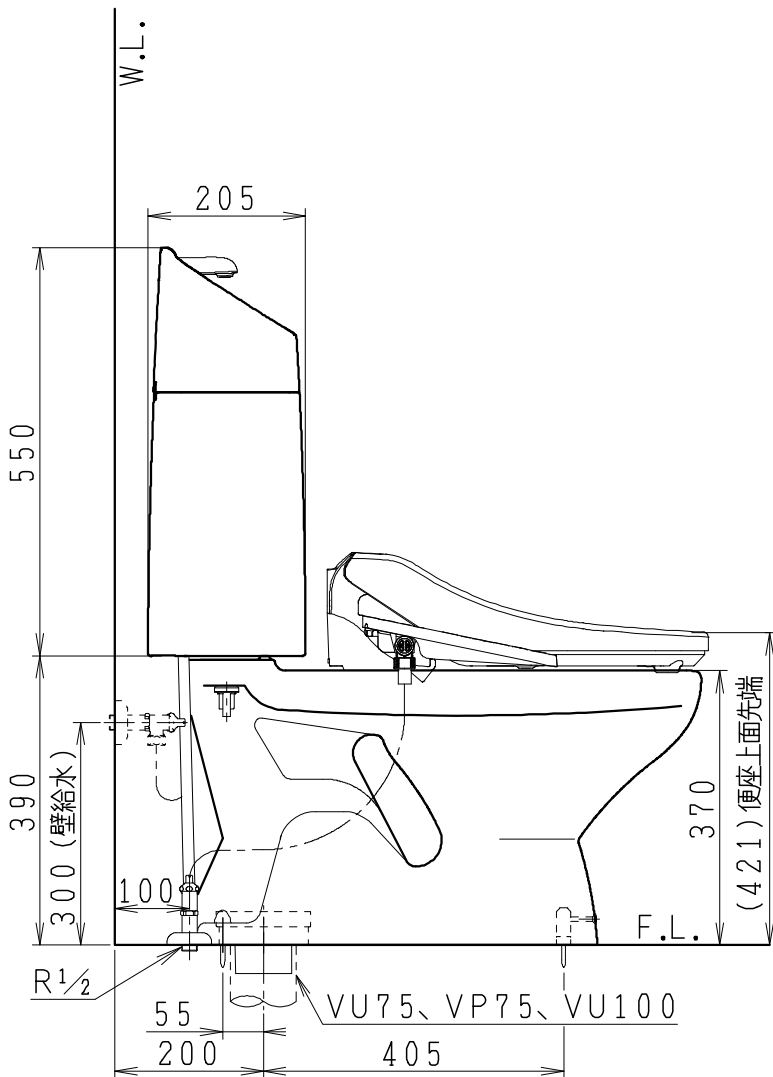

器具明細

品番	品名	個数
SC8024-SG*	便器セット	1
SV2002-1*H	タンクセット	1
JCS-610ENN	温水洗浄便座	1

- 便器セットの \* は地域仕様を示します。  
A: 防露なし、B: 防露あり、C: ヒーター付  
Cの電源 AC100V 50/60Hz  
消費電力 23W
- タンクセットの \* はハンドル仕様を示します。  
E: 標準、Y: 水抜式  
(別途配管用水抜栓を設置してください)
- 温水洗浄便座の仕様  
電源 AC100V 50/60Hz  
最大消費電力 332W

VU75、VP75、VU100の場合  
床面カット

注) VP100は対応不可。

製 図	写 図	検 図	承認	シリーズ名	品番	別記	尺 寸
伊藤		川野		BMシリーズ			1 / 10
22・12・13				<b>Janis</b> ジャニス工業株式会社	図番	C801SV491	