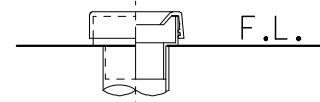

器具明細

品番	品名	個数
SC8024-SG*	便器セット	1
SV2002-1*H	タンクセット	1
JCS-610ENN	温水洗浄便座	1

- 便器セットの \* は地域仕様を示します。  
A: 防露なし、B: 防露あり、C: ヒーター付  
Cの電源 AC100V 50/60Hz  
消費電力 23W
- タンクセットの \* はハンドル仕様を示します。  
E: 標準、Y: 水抜式  
(別途配管用水抜栓を設置してください)
- 温水洗浄便座の仕様  
電源 AC100V 50/60Hz  
最大消費電力 332W