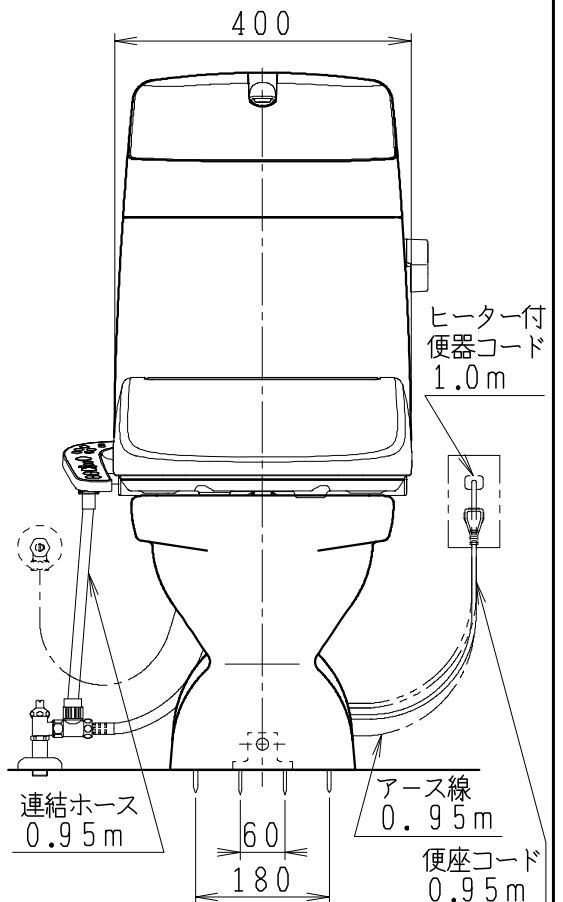

器具明細

品番	品名	個数
SC8024-SG*	便器セット	1
SV2002-1*H	タンクセット	1
JCS-610ENN	温水洗浄便座	1

- 便器セットの \* は地域仕様を示します。  
A: 防露なし、B: 防露あり、C: ヒーター付  
Cの電源 AC100V 50/60Hz  
消費電力 23W
- タンクセットの \* はハンドル仕様を示します。  
E: 標準、Y: 水抜式  
(別途配管用水抜栓を設置してください)
- 温水洗浄便座の仕様  
電源 AC100V 50/60Hz  
最大消費電力 332W

VU75、VP75、VU100の場合  
床面カット

注) VP100は対応不可。

製 図	写 図	検 図	承認	シリーズ名	品番	別記	尺 寸
伊藤		川野		BMシリーズ			1 / 10
22・12・13				<b>Janis</b> ジャニス工業株式会社	図番	C801SV491	