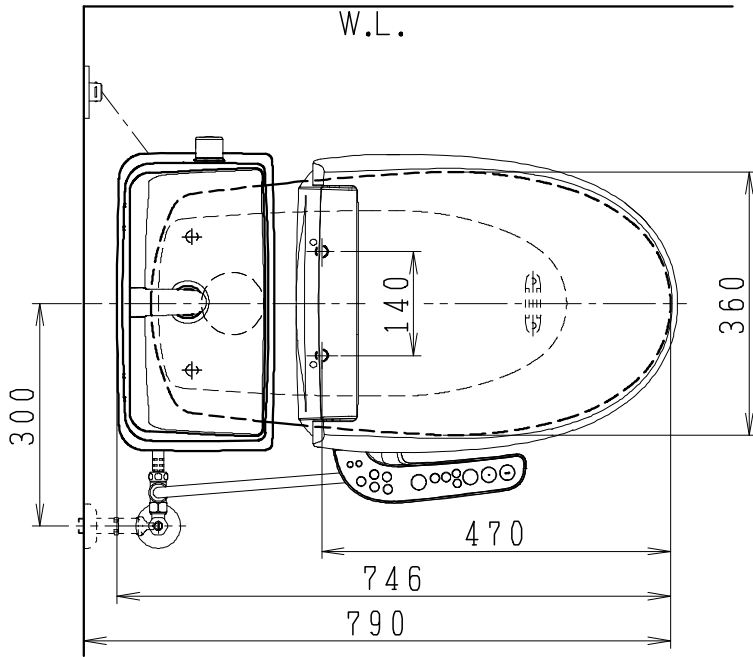

器具明細

品番	品名	個数
SC8024-SG*	便器セット	1
SV2002-1*H	タンクセット	1
JCS-610ENN	温水洗浄便座	1

- 便器セットの \* は地域仕様を示します。  
A: 防露なし、B: 防露あり、C: ヒーター付  
Cの電源 AC100V 50/60Hz  
消費電力 23W
- タンクセットの \* はハンドル仕様を示します。  
E: 標準、Y: 水抜式  
(別途配管用水抜栓を設置してください)
- 温水洗浄便座の仕様  
電源 AC100V 50/60Hz  
最大消費電力 332W

VU75、VP75、VU100の場合  
床面カット

注) VP100は対応不可。

製 図	写 図	検 図	承認	シリーズ名	品番	別記	尺 寸
伊藤		川野		BMシリーズ			1 / 10
22・12・13				<b>Janis</b> ジャニス工業株式会社	図番	C801SV491	