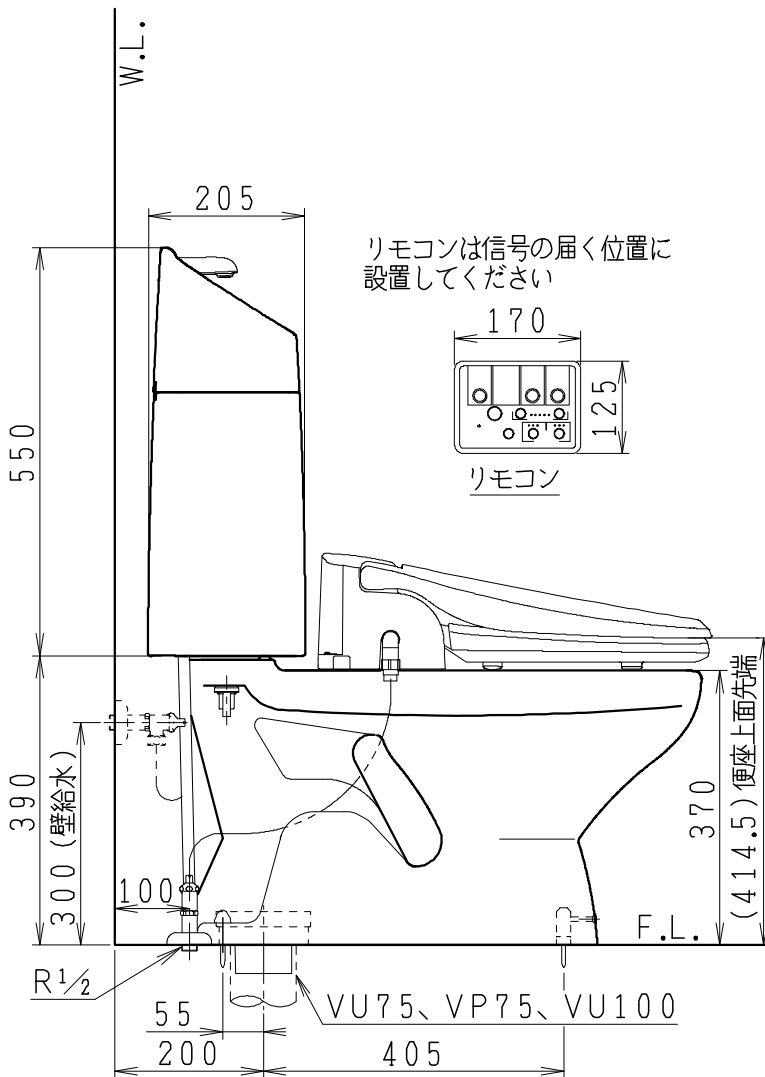

## 器具明細

SC8024-SG*	便器セット	1
SV2002-1*H	タンクセット	1
JCS57D	温水洗浄便座	1

- 便器セットの \* は地域仕様を示します。  
A: 防露なし、B: 防露あり、C: ヒーター付  
Cの電源 AC100V 50/60Hz  
消費電力 23W
- タンクセットの \* はハンドルの仕様を示します。  
E: 標準、Y: 水抜き式  
(別途配管用水抜き栓を設置してください)
- 温水洗浄便座の仕様  
電源 AC100V 50/60Hz  
定格消費電力 560W

VU75、VP75、VU100の場合  
床面カット

注) VP100は対応不可。

製 図	写 図	検 図	承認	シリーズ名	品番	別記	尺 寸
伊藤		川野		BMシリーズ			1 / 10
'22.12.13				<b>Janis</b> ジャニス工業株式会社	図番	C801SV481	