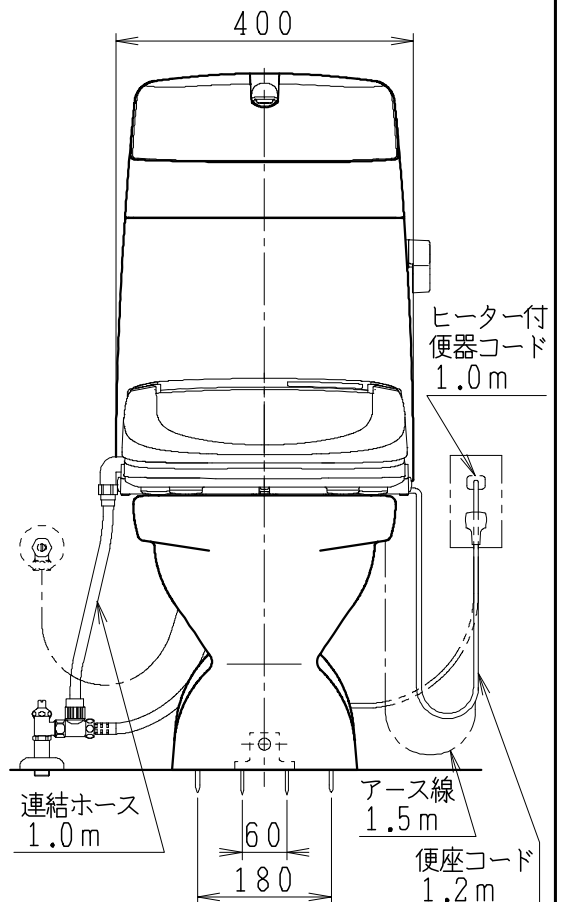

## 器具明細

SC8024-SG*	便器セット	1
SV2002-1*H	タンクセット	1
JCS57D	温水洗浄便座	1

- 便器セットの \* は地域仕様を示します。  
A: 防露なし、B: 防露あり、C: ヒーター付  
Cの電源 AC100V 50/60Hz  
消費電力 23W
- タンクセットの \* はハンドルの仕様を示します。  
E: 標準、Y: 水抜き式  
(別途配管用水抜き栓を設置してください)
- 温水洗浄便座の仕様  
電源 AC100V 50/60Hz  
定格消費電力 560W

VU75、VP75、VU100の場合  
床面カット

注) VP100は対応不可。

製 図	写 図	検 図	承認	シリーズ名	品番	別記	尺 寸
伊藤		川野		BMシリーズ			1 / 10
'22.12.13				<b>Janis</b> ジャニス工業株式会社	図番	C801SV481	