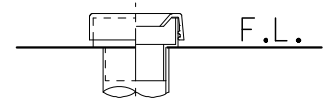

VU75、VP75、VU100の場合  
床面カット

注) VP100は対応不可。

製 図	写 図	検 図	承認	シリーズ名	品番	別記	尺 寸
伊藤		川野		BMシリーズ			1 / 10
'22.12.13				<b>Janis</b> ジャニス工業株式会社	図番	C801SV481	