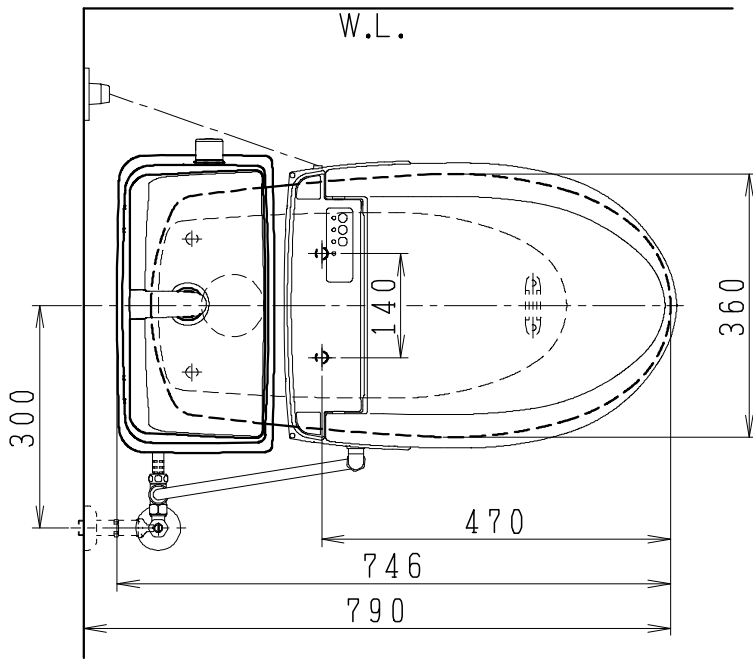

## 器具明細

SC8024-SG*	便器セット	1
SV2002-1*H	タンクセット	1
JCS57D	温水洗浄便座	1

- 便器セットの \* は地域仕様を示します。  
A: 防露なし、B: 防露あり、C: ヒーター付  
Cの電源 AC100V 50/60Hz  
消費電力 23W
- タンクセットの \* はハンドルの仕様を示します。  
E: 標準、Y: 水抜き式  
(別途配管用水抜き栓を設置してください)
- 温水洗浄便座の仕様  
電源 AC100V 50/60Hz  
定格消費電力 560W

VU75、VP75、VU100の場合  
床面カット

注) VP100は対応不可。

製 図	写 図	検 図	承認	シリーズ名	品番	別記	尺 寸
伊藤		川野		BMシリーズ			1 / 10
'22.12.13				<b>Janis</b> ジャニス工業株式会社	図番	C801SV481	