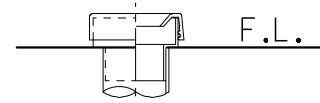

VU75、VP75、VU100の場合  
 床面カット

注) VP100は対応不可。

製 図	写 図	検 図	承認	シリーズ名	品 番	別 記	尺 度
伊藤		川野		BMシリーズ			1 / 10
'22・12・13				<b>Janis</b> ジャニス工業株式会社	図 番	C801SV511	