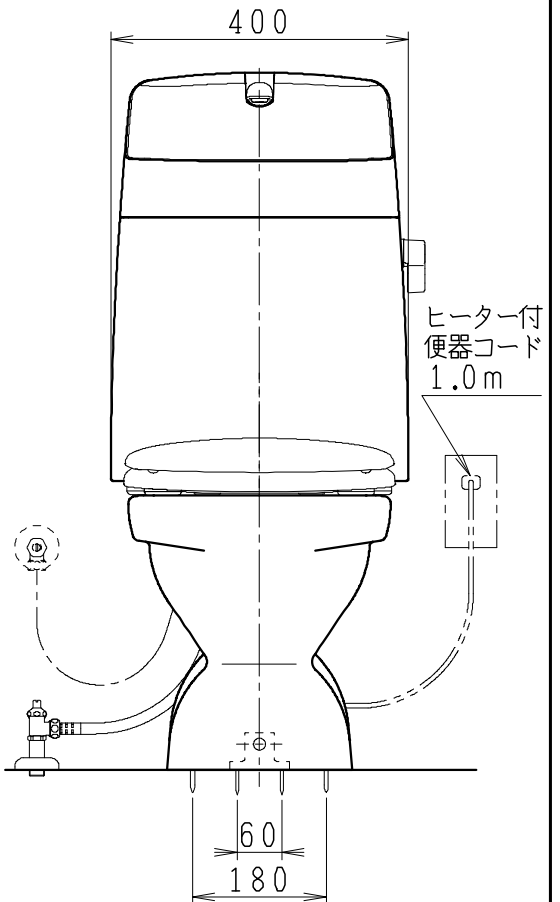

### 器具明細

SC8024-SG*	便器セット	1
SV2002-1*H	タンクセット	1
NC822W	前丸普通便座	1

・便器セットの \* は地域仕様を示します。  
 A: 防露なし、B: 防露あり、C: ヒーター付  
 Cの電源 AC100V 50/60Hz  
 消費電力 23W

・タンクセットの \* はハンドルの仕様を示します。  
 E: 標準、Y: 水抜き式  
 (別途配管用水抜き栓を設置してください)

VU75、VP75、VU100の場合  
 床面カット

注) VP100は対応不可。

製 図	写 図	検 図	承認	シリーズ名	品 番	別 記	尺 度
伊藤		川野		BMシリーズ			1 / 10
'22・12・13				<b>Janis</b> ジャニス工業株式会社	図 番	C801SV511	