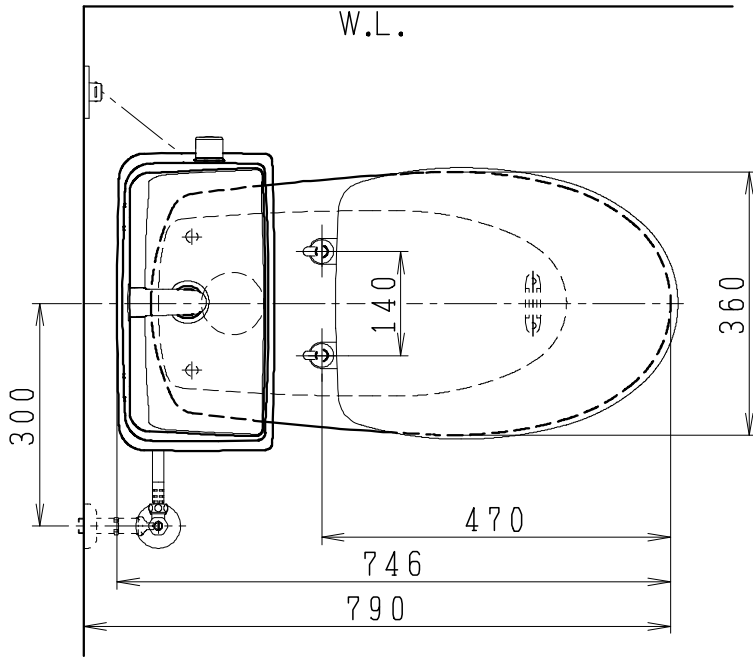

### 器具明細

SC8024-SG*	便器セット	1
SV2002-1*H	タンクセット	1
NC822W	前丸普通便座	1

・便器セットの \* は地域仕様を示します。  
 A: 防露なし、B: 防露あり、C: ヒーター付  
 Cの電源 AC100V 50/60Hz  
 消費電力 23W

・タンクセットの \* はハンドルの仕様を示します。  
 E: 標準、Y: 水抜き式  
 (別途配管用水抜き栓を設置してください)

VU75、VP75、VU100の場合  
 床面カット

注) VP100は対応不可。

製 図	写 図	検 図	承認	シリーズ名	品 番	別 記	尺 度
伊藤		川野		BMシリーズ			1 / 10
'22・12・13				<b>Janis</b> ジャニス工業株式会社	図 番	C801SV511	