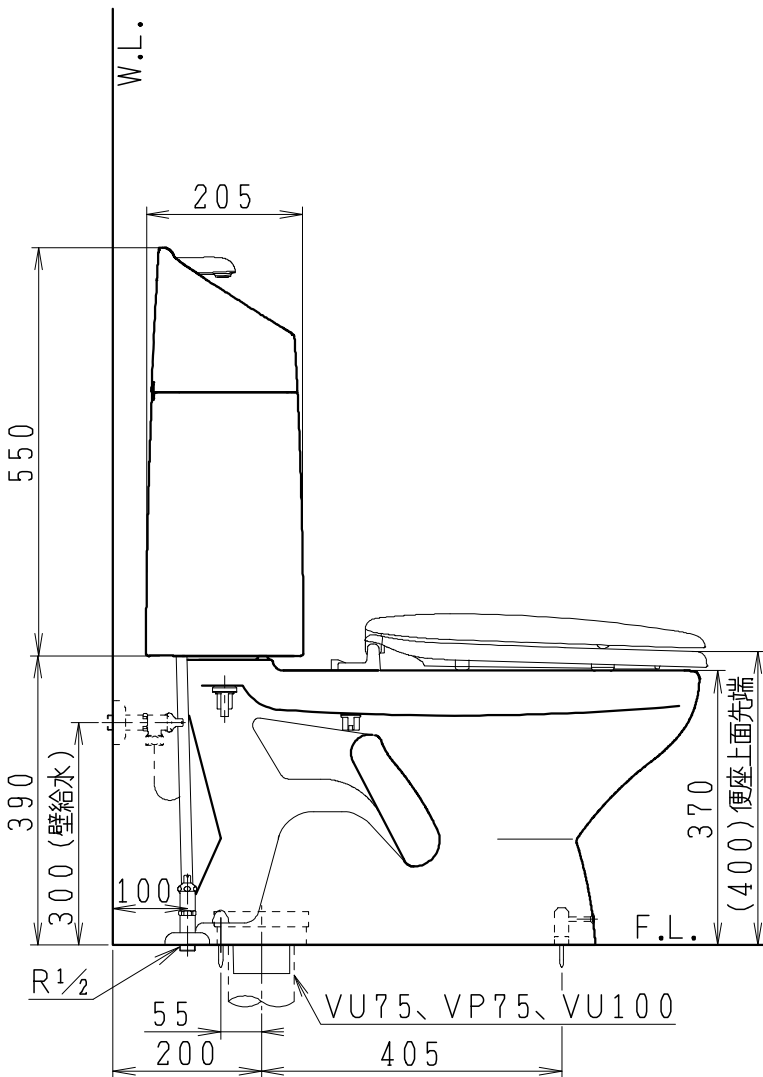

### 器具明細

SC8024-SG*	便器セット	1
SV2002-1*H	タンクセット	1
NC822W	前丸普通便座	1

・便器セットの \* は地域仕様を示します。  
 A: 防露なし、B: 防露あり、C: ヒーター付  
 Cの電源 AC100V 50/60Hz  
 消費電力 23W

・タンクセットの \* はハンドルの仕様を示します。  
 E: 標準、Y: 水抜き式  
 (別途配管用水抜き栓を設置してください)

VU75、VP75、VU100の場合  
 床面カット

注) VP100は対応不可。

製 図	写 図	検 図	承認	シリーズ名	品 番	別 記	尺 度
伊藤		川野		BMシリーズ			1 / 10
'22・12・13				<b>Janis</b> ジャニス工業株式会社	図 番	C801SV511	