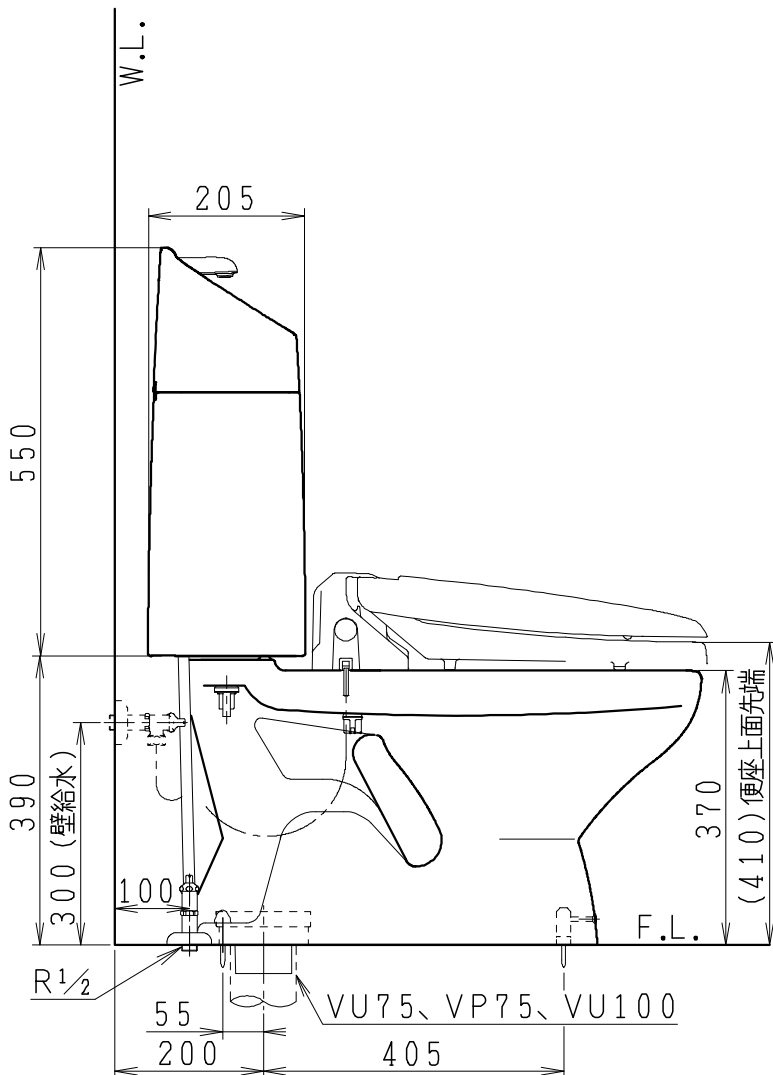

器具明細

SC8024-SG*	便器セット	1
SV2002-1*H	タンクセット	1
NC823WHL	前丸暖房便座	1

- 便器セットの * は地域仕様を示します。
A: 防露なし、B: 防露あり、C: ヒーター付
Cの電源 AC100V 50/60Hz
消費電力 23W
- タンクセットの * はハンドルの仕様を示します。
E: 標準、Y: 水抜き式
(別途配管用水抜き栓を設置してください)
- 前丸暖房便座の仕様
電源 AC100V 50/60Hz
最大消費電力 48W

VU75、VP75、VU100の場合
床面カット

注) VP100は対応不可。

製図	写図	検図	承認	シリーズ名	品番	別記	尺度
伊藤		川野		BMシリーズ			1/10
'22.12.15				Janis ジャニス工業株式会社	図番	C801SV501	