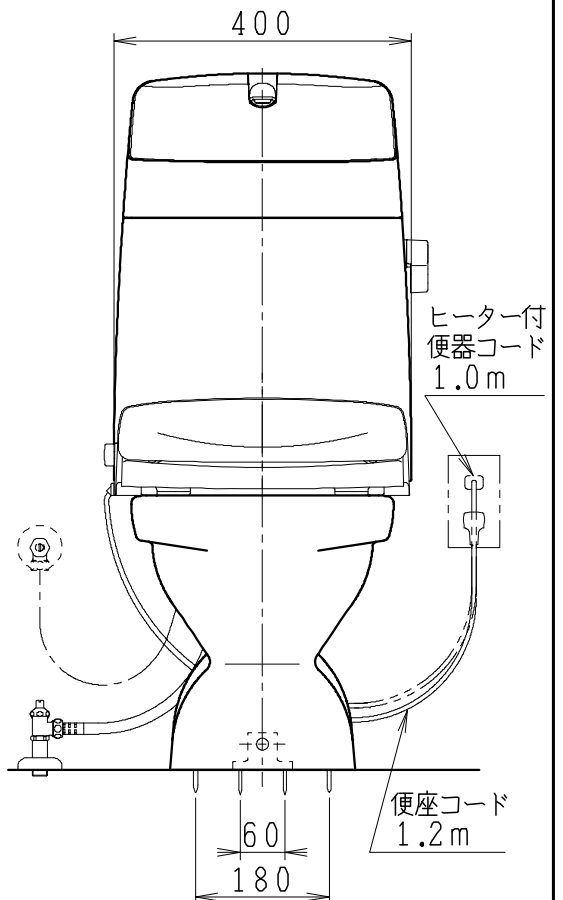

器具明細

SC8024-SG*	便器セット	1
SV2002-1*H	タンクセット	1
NC823WHL	前丸暖房便座	1

- 便器セットの * は地域仕様を示します。
A: 防露なし、B: 防露あり、C: ヒーター付
Cの電源 AC100V 50/60Hz
消費電力 23W
- タンクセットの * はハンドルの仕様を示します。
E: 標準、Y: 水抜き式
(別途配管用水抜き栓を設置してください)
- 前丸暖房便座の仕様
電源 AC100V 50/60Hz
最大消費電力 48W

VU75、VP75、VU100の場合
床面カット

注) VP100は対応不可。

製図	写図	検図	承認	シリーズ名	品番	別記	尺度
伊藤		川野		BMシリーズ			1/10
'22.12.15				Janis ジャニス工業株式会社	図番	C801SV501	