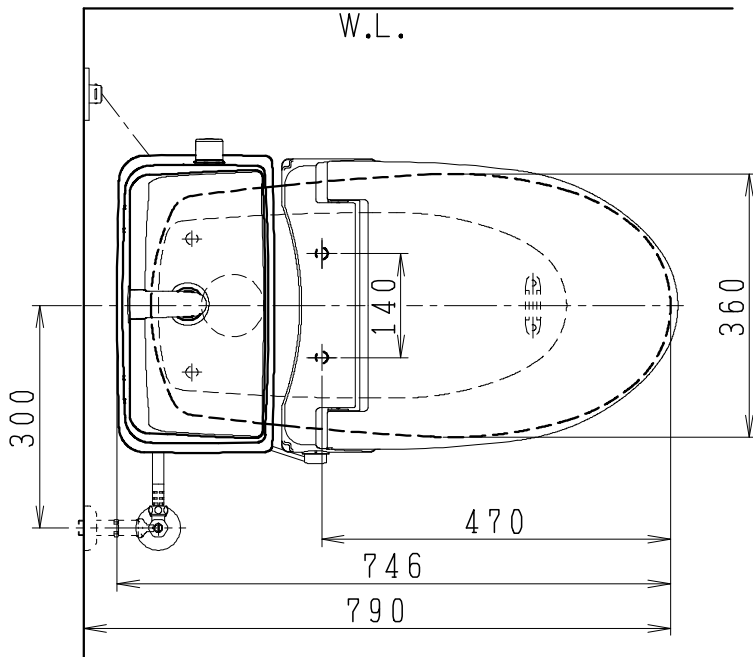

器具明細

SC8024-SG*	便器セット	1
SV2002-1*H	タンクセット	1
NC823WHL	前丸暖房便座	1

- 便器セットの * は地域仕様を示します。
A: 防露なし、B: 防露あり、C: ヒーター付
Cの電源 AC100V 50/60Hz
消費電力 23W
- タンクセットの * はハンドルの仕様を示します。
E: 標準、Y: 水抜き式
(別途配管用水抜き栓を設置してください)
- 前丸暖房便座の仕様
電源 AC100V 50/60Hz
最大消費電力 48W

VU75、VP75、VU100の場合
床面カット

注) VP100は対応不可。

製図	写図	検図	承認	シリーズ名	品番	別記	尺度
伊藤		川野		BMシリーズ			1/10
'22.12.15				Janis ジャニス工業株式会社	図番	C801SV501	