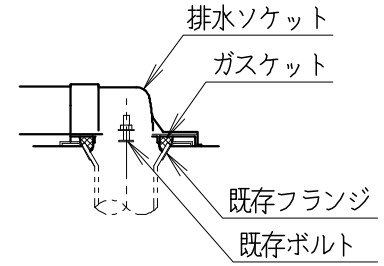

器具明細

品番	品名	個数
SC8040-RGB	便器セット	1
SV2000-1EH	タンクセット	1
JCS-553ENN	温水洗浄便座	1

一般地・床下排水仕様

・温水洗浄便座の仕様

電源 AC100V 50/60Hz
定格消費電力 590W

排水ソケットとフランジ部の固定

製図	写図	検図	承認	品名	品番	別記	尺度
川野		岩田		BMシリーズ便器セット(リフォーム)			1/10
21・1・25				Janis ジャニス工業株式会社	図番	C804RV101	