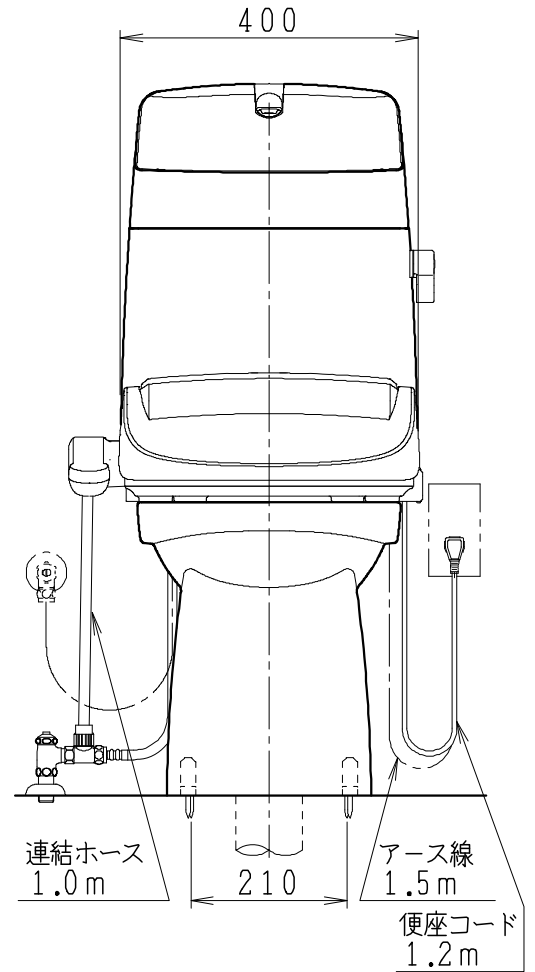

器具明細

品番	品名	個数
SC8040-RGB	便器セット	1
SV2000-1EH	タンクセット	1
JCS-553ENN	温水洗浄便座	1

一般地・床下排水仕様

・温水洗浄便座の仕様

電源 AC100V 50/60Hz
定格消費電力 590W

排水ソケットとフランジ部の固定

製図	写図	検図	承認	品名	品番	別記	尺度
川野		岩田		BMシリーズ便器セット(リフォーム)			1/10
21・1・25				Janis ジャニス工業株式会社	図番	C804RV101	