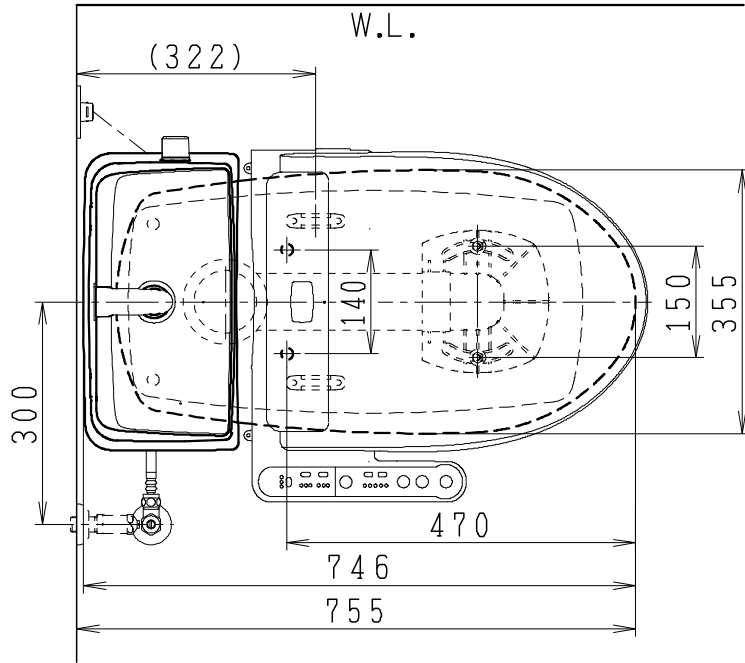

器具明細

品番	品名	個数
SC8040-RGB	便器セット	1
SV2000-1EH	タンクセット	1
JCS-553ENN	温水洗浄便座	1

一般地・床下排水仕様

・温水洗浄便座の仕様

電源 AC100V 50/60Hz
定格消費電力 590W

排水ソケットとフランジ部の固定

製図	写図	検図	承認	品名	品番	別記	尺度
川野		岩田		BMシリーズ便器セット(リフォーム)			1/10
21・1・25				Janis ジャニス工業株式会社	図番	C804RV101	