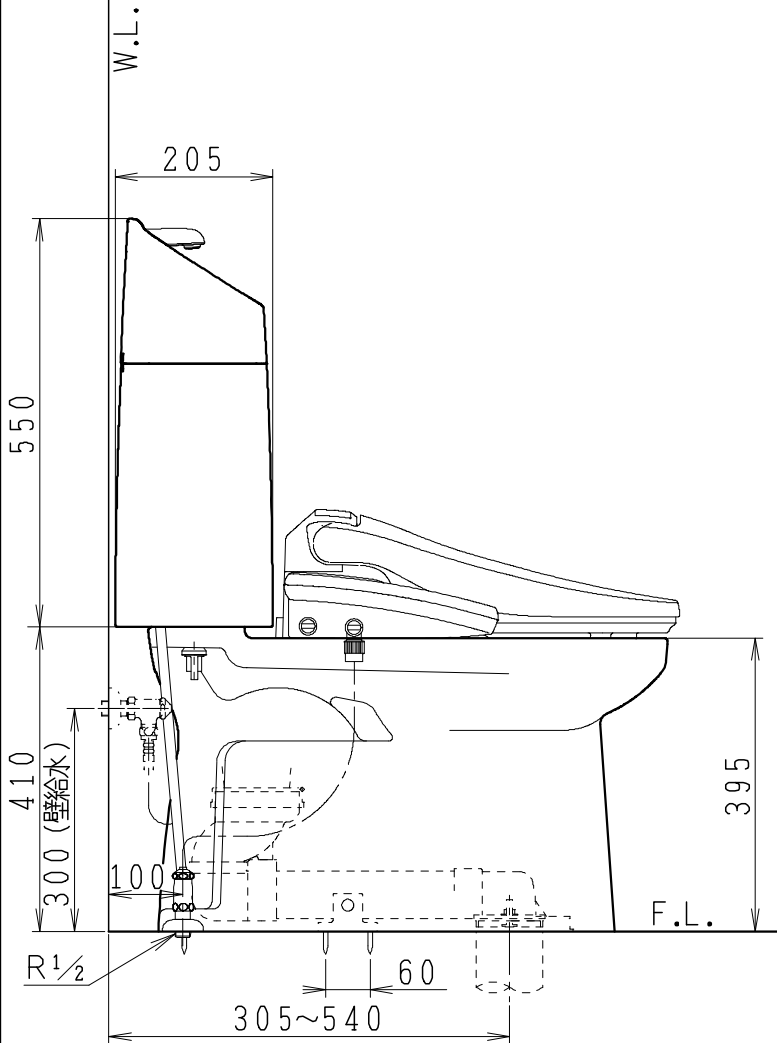

器具明細

品番	品名	個数
SC8040-RGB	便器セット	1
SV2000-1EH	タンクセット	1
JCS-553ENN	温水洗浄便座	1

一般地・床下排水仕様

・温水洗浄便座の仕様

電源 AC100V 50/60Hz
定格消費電力 590W

排水ソケットとフランジ部の固定

製図	写図	検図	承認	品名	品番	別記	尺度
川野		岩田		BMシリーズ便器セット(リフォーム)			1/10
21・1・25				Janis ジャニス工業株式会社	図番	C804RV101	