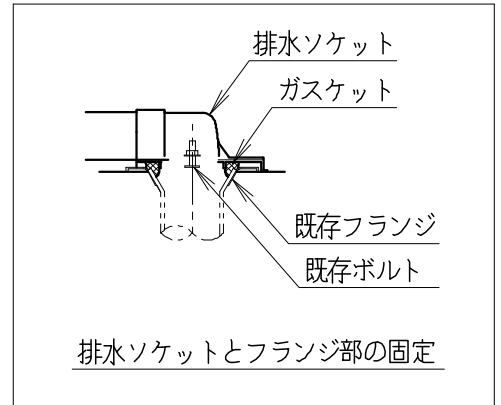

器具明細

品番	品名	個数
SC8040-RGB	便器セット	1
SV2000-1EH	タンクセット	1
NC823WHL	前丸暖房便座	1

一般地・床下排水仕様

・前丸暖房便座の仕様

電源 AC100V 50/60Hz  
最大消費電力 48W

製図	写図	検図	承認	品名	品番	別記	尺度
川野		岩田		BMシリーズ便器セット(リフォーム)			1/10
				Janis ジャニス工業株式会社	図番	C804RV091	