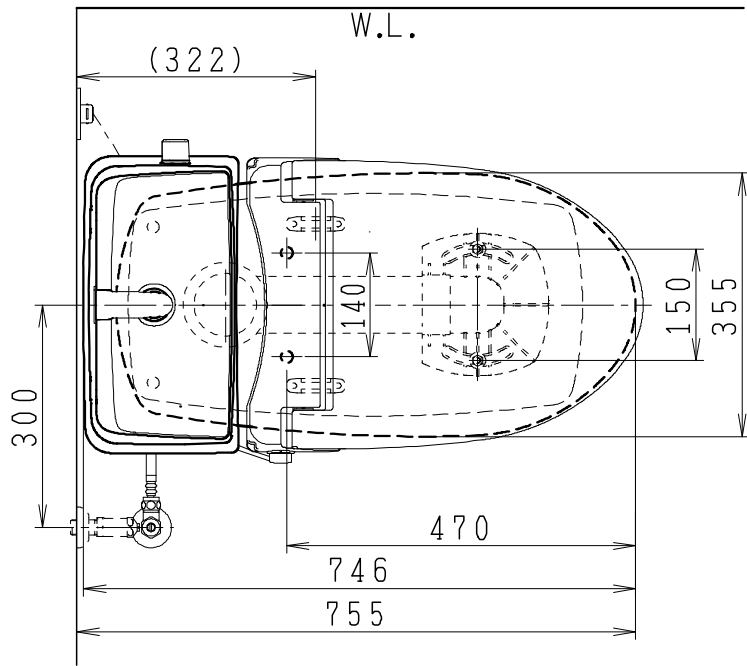

器具明細

品番	品名	個数
SC8040-RGB	便器セット	1
SV2000-1EH	タンクセット	1
NC823WHL	前丸暖房便座	1

一般地・床下排水仕様

・前丸暖房便座の仕様

電源 AC100V 50/60Hz  
最大消費電力 48W

製図	写図	検図	承認	品名	品番	別記	尺度
川野		岩田		BMシリーズ便器セット(リフォーム)			1/10
				Janis ジャニス工業株式会社	図番	C804RV091	