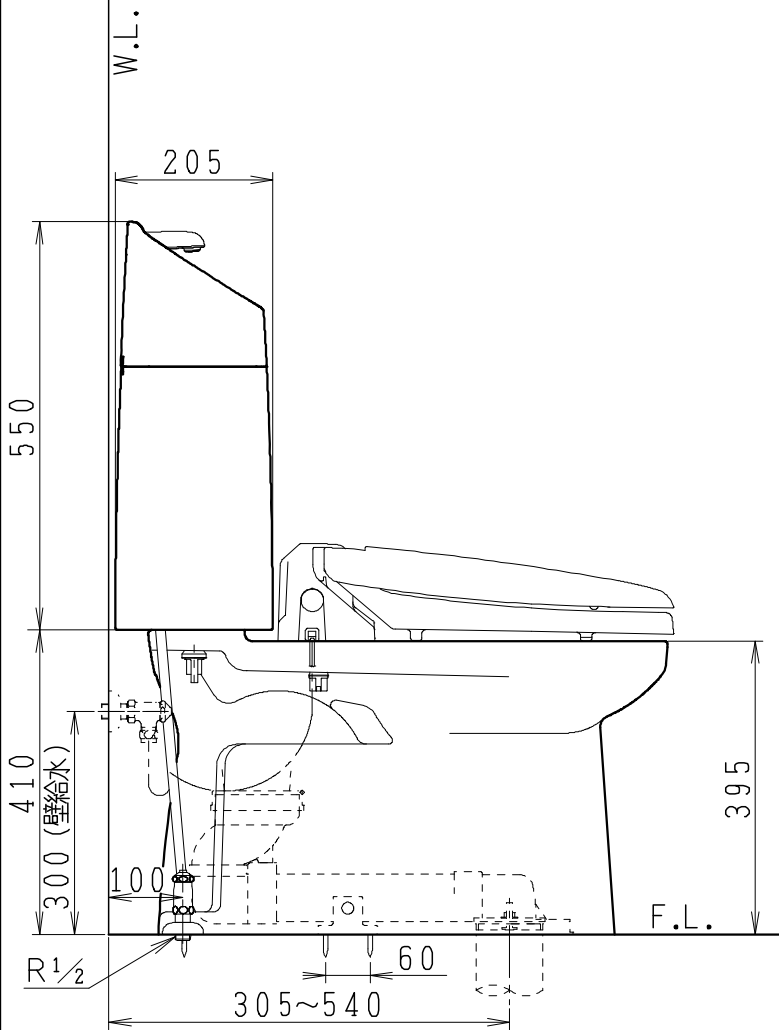

器具明細

品番	品名	個数
SC8040-RGB	便器セット	1
SV2000-1EH	タンクセット	1
NC823WHL	前丸暖房便座	1

一般地・床下排水仕様

・前丸暖房便座の仕様

電源 AC100V 50/60Hz  
最大消費電力 48W

製図	写図	検図	承認	品名	品番	別記	尺度
川野		岩田		BMシリーズ便器セット(リフォーム)			1/10
				Janis ジャニス工業株式会社	図番	C804RV091	