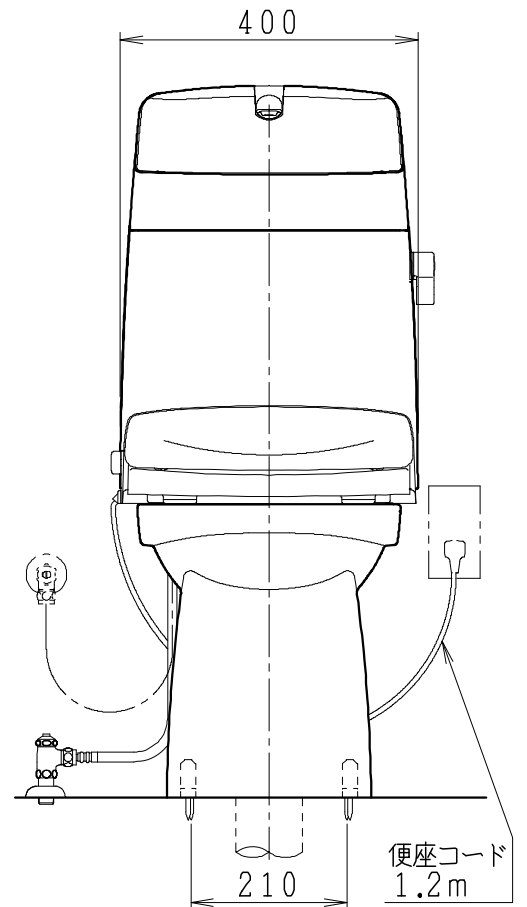

器具明細

品番	品名	個数
SC8040-RGB	便器セット	1
SV2000-1EH	タンクセット	1
NC823WHL	前丸暖房便座	1

一般地・床下排水仕様

・前丸暖房便座の仕様

電源 AC100V 50/60Hz  
最大消費電力 48W

製図	写図	検図	承認	品名	品番	別記	尺度
川野		岩田		BMシリーズ便器セット(リフォーム)			1/10
				Janis ジャニス工業株式会社	図番	C804RV091	