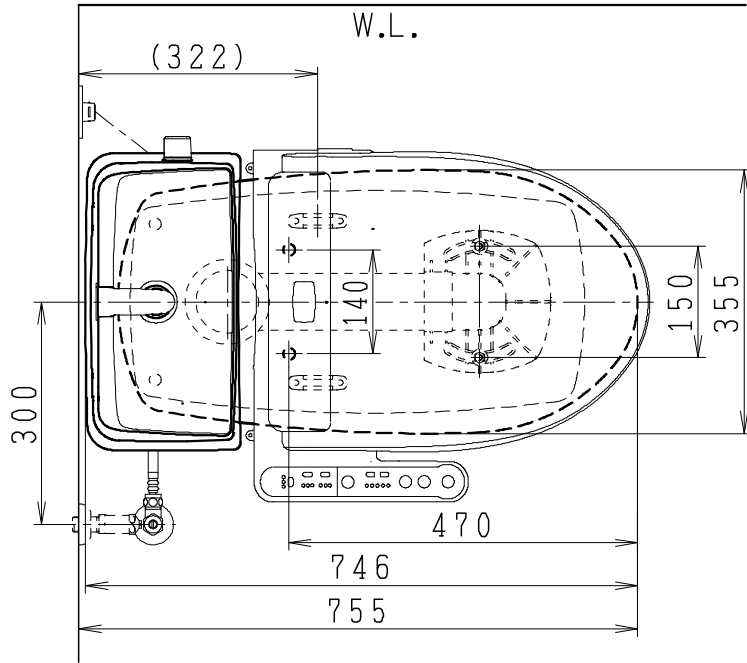

器具明細

品番	品名	個数
SC8040-RGC	便器セット	1
SV2000-1YH	タンクセット	1
JCS-553ENN	温水洗浄便座	1

寒冷地・床下排水仕様

- ・ヒーター便器仕様
コード長さ 1m
電源 AC100V 50/60Hz
消費電力 23W
- ・タンクセットは水抜方式。
(別途配管用水抜栓を設置してください)
- ・温水洗浄便座の仕様
電源 AC100V 50/60Hz
最大消費電力 590W

製図	写図	検図	承認	品名	品番	別記	尺度
川野		岩田		BMシリーズ便器セット(リフォーム)			1/10
				Janis ジャニス工業株式会社	図番	C804RV131	