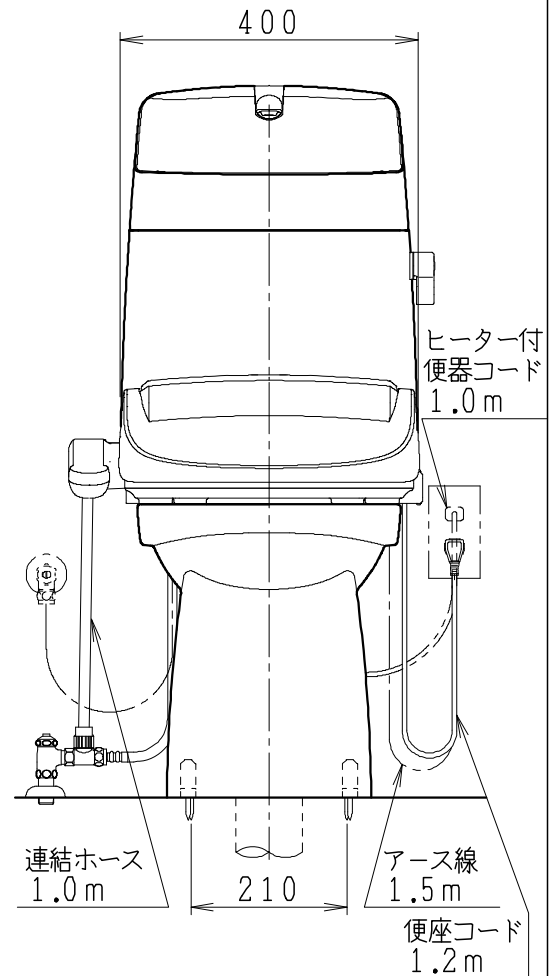

器具明細

品番	品名	個数
SC8040-RGC	便器セット	1
SV2000-1YH	タンクセット	1
JCS-553ENN	温水洗浄便座	1

寒冷地・床下排水仕様

- ・ヒーター便器仕様
コード長さ 1m
電源 AC100V 50/60Hz
消費電力 23W
- ・タンクセットは水抜方式。
(別途配管用水抜栓を設置してください)
- ・温水洗浄便座の仕様
電源 AC100V 50/60Hz
最大消費電力 590W

製図	写図	検図	承認	品名	品番	別記	尺度
川野		岩田		BMシリーズ便器セット(リフォーム)			1/10
				Janis ジャニス工業株式会社	図番	C804RV131	