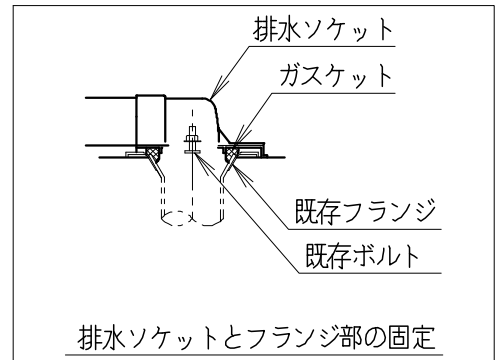

器具明細

品番	品名	個数
SC8040-RGC	便器セット	1
SV2000-1YH	タンクセット	1
JCS-553ENN	温水洗浄便座	1

寒冷地・床下排水仕様

- ・ヒーター便器仕様
コード長さ 1m
電源 AC100V 50/60Hz
消費電力 23W
- ・タンクセットは水抜方式。
(別途配管用水抜栓を設置してください)
- ・温水洗浄便座の仕様
電源 AC100V 50/60Hz
最大消費電力 590W