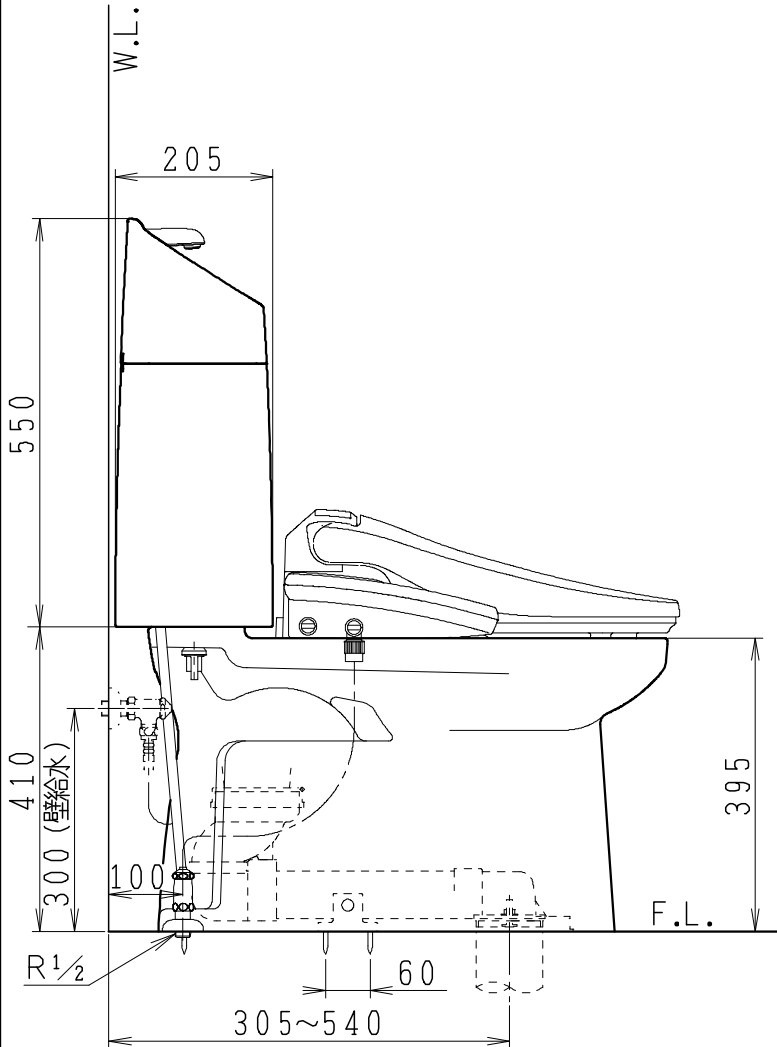

器具明細

品番	品名	個数
SC8040-RGC	便器セット	1
SV2000-1YH	タンクセット	1
JCS-553ENN	温水洗浄便座	1

寒冷地・床下排水仕様

- ・ヒーター便器仕様
コード長さ 1m
電源 AC100V 50/60Hz
消費電力 23W
- ・タンクセットは水抜方式。
(別途配管用水抜栓を設置してください)
- ・温水洗浄便座の仕様
電源 AC100V 50/60Hz
最大消費電力 590W

製図	写図	検図	承認	品名	品番	別記	尺度
川野		岩田		BMシリーズ便器セット(リフォーム)			1/10
				Janis ジャニス工業株式会社	図番	C804RV131	