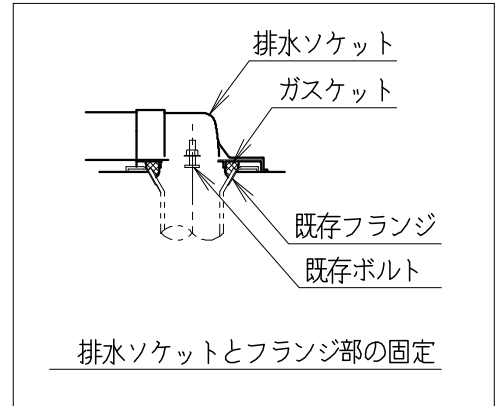

器具明細

品番	品名	個数
SC8040-RGC	便器セット	1
SV2000-1YH	タンクセット	1
NC822W	前丸普通便座	1

寒冷地・床下排水仕様

- ・ヒーター便器仕様
コード長さ 1m
電源 AC100V 50/60Hz
消費電力 23W
- ・タンクセットは水抜方式。
(別途配管用水抜栓を設置してください)

製図	写図	検図	承認	品名	品番	別記	尺度
川野		岩田		BMシリーズ便器セット(リフォーム)			1/10
				Janis ジャニス工業株式会社	図番	C804RV111	