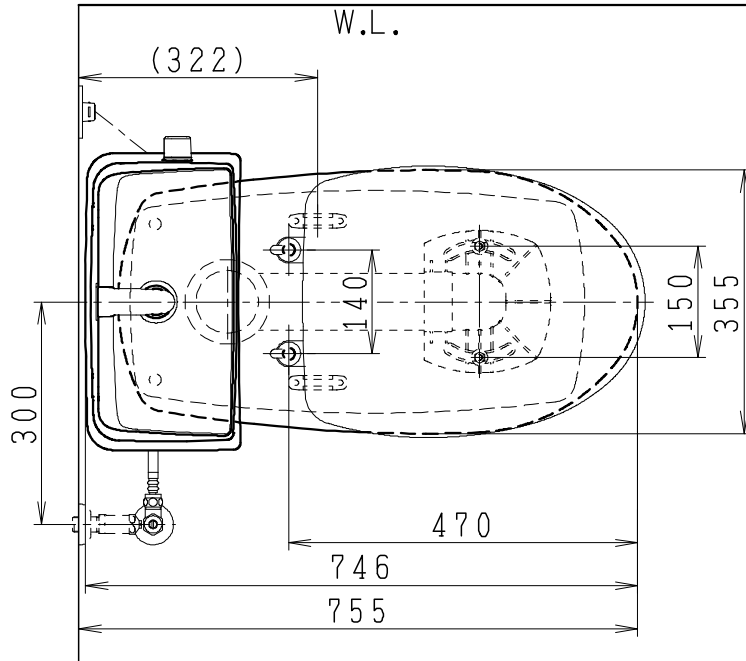

器具明細

品番	品名	個数
SC8040-RGC	便器セット	1
SV2000-1YH	タンクセット	1
NC822W	前丸普通便座	1

寒冷地・床下排水仕様

- ・ヒーター便器仕様
コード長さ 1m
電源 AC100V 50/60Hz
消費電力 23W
- ・タンクセットは水抜方式。
(別途配管用水抜栓を設置してください)

製図	写図	検図	承認	品名	品番	別記	尺度
川野		岩田		BMシリーズ便器セット(リフォーム)			1/10
				Janis ジャニス工業株式会社	図番	C804RV111	