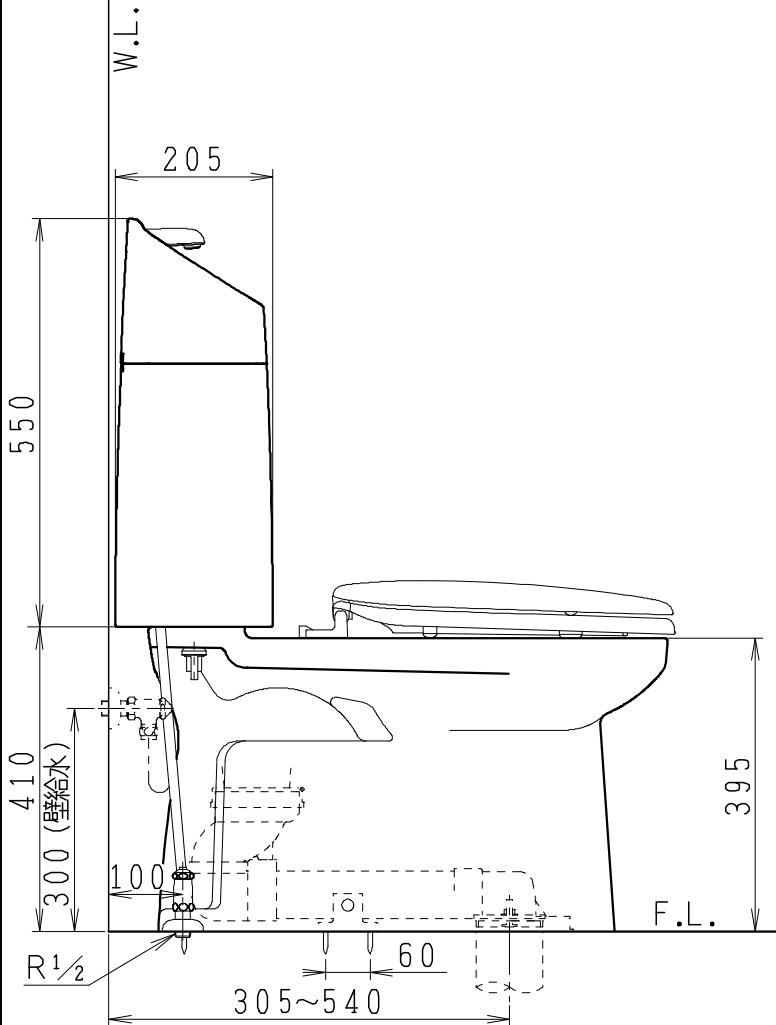

器具明細

品番	品名	個数
SC8040-RGC	便器セット	1
SV2000-1YH	タンクセット	1
NC822W	前丸普通便座	1

寒冷地・床下排水仕様

- ・ヒーター便器仕様
コード長さ 1m
電源 AC100V 50/60Hz
消費電力 23W
- ・タンクセットは水抜方式。
(別途配管用水抜栓を設置してください)

製図	写図	検図	承認	品名	品番	別記	尺度
川野		岩田		BMシリーズ便器セット(リフォーム)			1/10
				Janis ジャニス工業株式会社	図番	C804RV111	