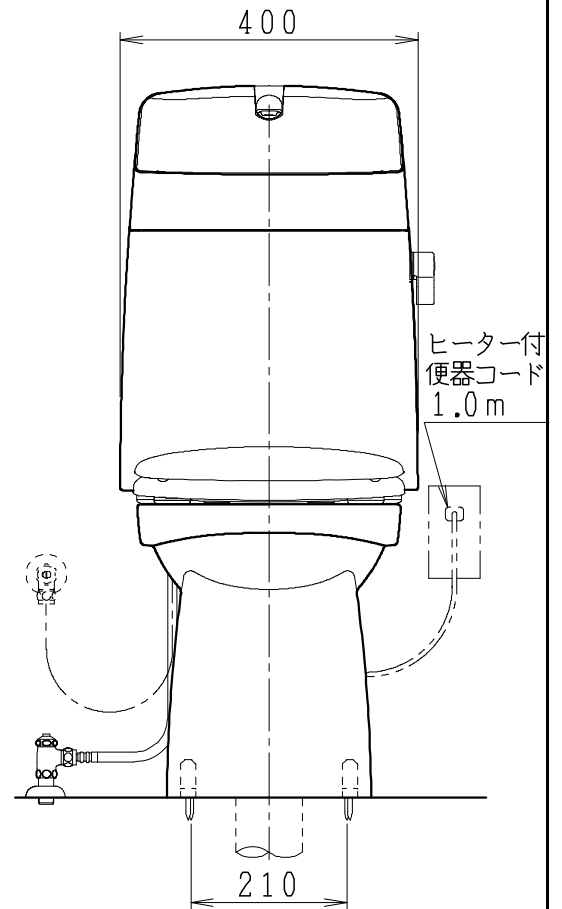

器具明細

品番	品名	個数
SC8040-RGC	便器セット	1
SV2000-1YH	タンクセット	1
NC822W	前丸普通便座	1

寒冷地・床下排水仕様

- ・ヒーター便器仕様
コード長さ 1m
電源 AC100V 50/60Hz
消費電力 23W
- ・タンクセットは水抜方式。
(別途配管用水抜栓を設置してください)

製図	写図	検図	承認	品名	品番	別記	尺度
川野		岩田		BMシリーズ便器セット(リフォーム)			1/10
				Janis ジャニス工業株式会社	図番	C804RV111	