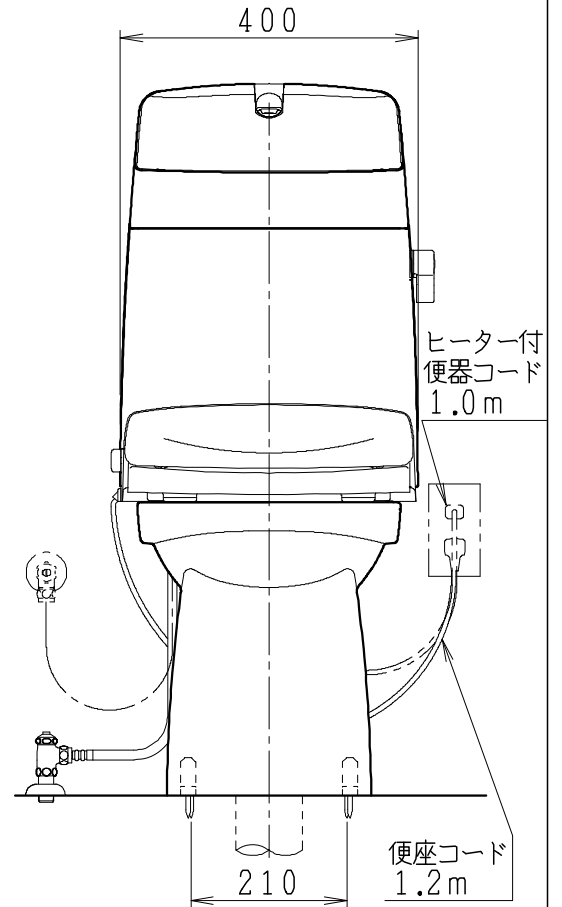

器具明細

品番	品名	個数
SC8040-RGC	便器セット	1
SV2000-1YH	タンクセット	1
NC823WHL	前丸暖房便座	1

寒冷地・床下排水仕様

- ・ヒーター便器仕様
コード長さ 1m
電源 AC100V 50/60Hz
消費電力 23W
- ・タンクセットは水抜方式。
(別途配管用水抜栓を設置してください)
- ・前丸暖房便座の仕様
電源 AC100V 50/60Hz
最大消費電力 48W

製図	写図	検図	承認	品名	品番	別記	尺度
川野		岩田		BMシリーズ便器セット (リフォーム)			1/10
				Janis ジャニス工業株式会社	図番	C804RV121	