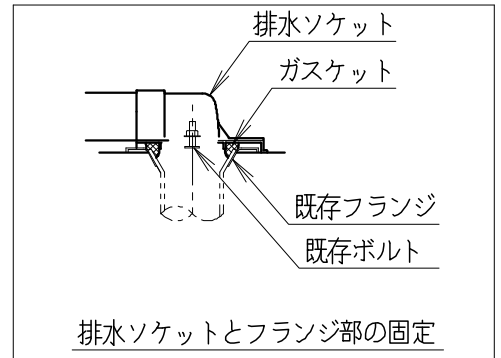

器具明細

品番	品名	個数
SC8040-RGC	便器セット	1
SV2000-1YH	タンクセット	1
NC823WHL	前丸暖房便座	1

寒冷地・床下排水仕様

- ・ヒーター便器仕様
コード長さ 1m
電源 AC100V 50/60Hz
消費電力 23W
- ・タンクセットは水抜方式。
(別途配管用水抜栓を設置してください)
- ・前丸暖房便座の仕様
電源 AC100V 50/60Hz
最大消費電力 48W