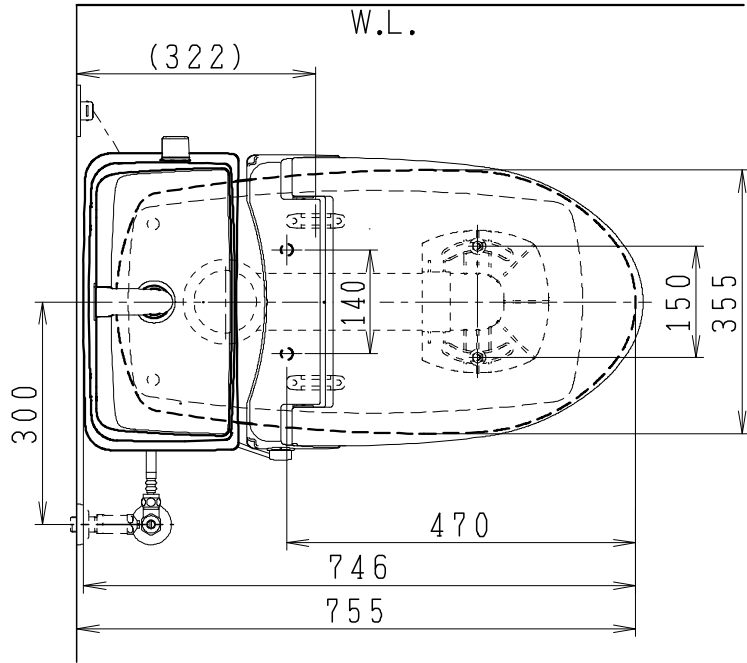

器具明細

品番	品名	個数
SC8040-RGC	便器セット	1
SV2000-1YH	タンクセット	1
NC823WHL	前丸暖房便座	1

寒冷地・床下排水仕様

- ・ヒーター便器仕様
コード長さ 1m
電源 AC100V 50/60Hz
消費電力 23W
- ・タンクセットは水抜方式。
(別途配管用水抜栓を設置してください)
- ・前丸暖房便座の仕様
電源 AC100V 50/60Hz
最大消費電力 48W

製図	写図	検図	承認	品名	品番	別記	尺度
川野		岩田		BMシリーズ便器セット (リフォーム)			1/10
				Janis ジャニス工業株式会社	図番	C804RV121	