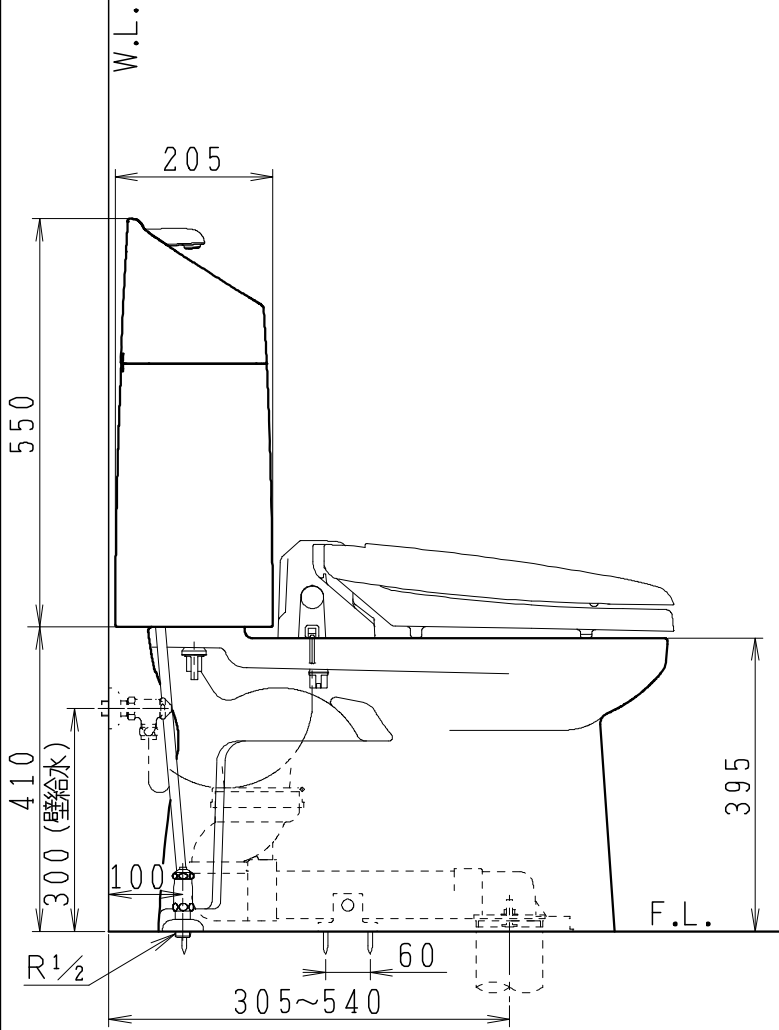

器具明細

品番	品名	個数
SC8040-RGC	便器セット	1
SV2000-1YH	タンクセット	1
NC823WHL	前丸暖房便座	1

寒冷地・床下排水仕様

- ・ヒーター便器仕様
コード長さ 1m
電源 AC100V 50/60Hz
消費電力 23W
- ・タンクセットは水抜方式。
(別途配管用水抜栓を設置してください)
- ・前丸暖房便座の仕様
電源 AC100V 50/60Hz
最大消費電力 48W

製図	写図	検図	承認	品名	品番	別記	尺度
川野		岩田		BMシリーズ便器セット (リフォーム)			1/10
				Janis ジャニス工業株式会社	図番	C804RV121	