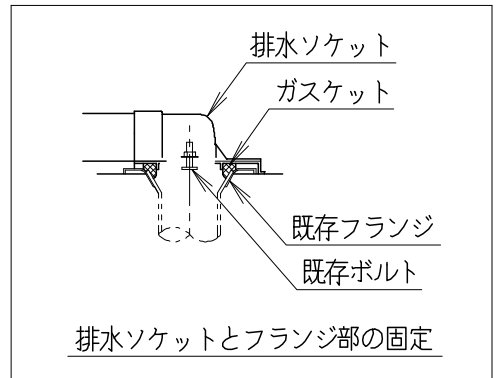

## 器具明細

SC8043-RG*	便器セット	1
ST0791-0*H	タンクセット	1
JCS-553ENN	温水洗浄便座	1

- 便器セットの \* は地域仕様を示します。  
A: 防露なし、B: 防露あり、C: ヒーター付  
Cの電源 AC100V 50/60Hz  
消費電力 23W
- タンクセットの \* はハンドル仕様を示します。  
E: 標準、Y: 水抜き式  
(別途配管用水抜き栓を設置してください)
- 温水洗浄便座の仕様  
電源 AC100V 50/60Hz  
最大消費電力 590W