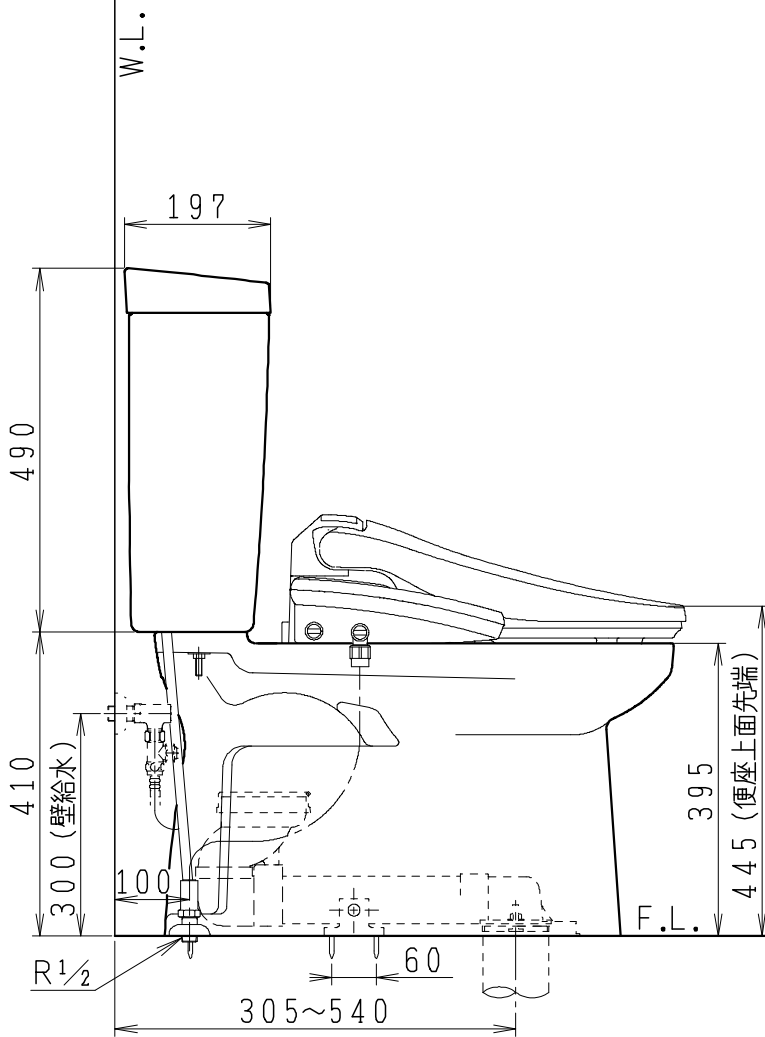

## 器具明細

SC8043-RG*	便器セット	1
ST0791-0*H	タンクセット	1
JCS-553ENN	温水洗浄便座	1

- 便器セットの \* は地域仕様を示します。  
A: 防露なし、B: 防露あり、C: ヒーター付  
Cの電源 AC100V 50/60Hz  
消費電力 23W
- タンクセットの \* はハンドル仕様を示します。  
E: 標準、Y: 水抜き式  
(別途配管用水抜き栓を設置してください)
- 温水洗浄便座の仕様  
電源 AC100V 50/60Hz  
最大消費電力 590W

製 図	写 図	検 図	承認	シリーズ名	品	別記	尺 1 / 10
川野		堀	椎葉	BMシリーズ	番		
19・12・13				<b>Janis</b> ジャニス工業株式会社	図番	C804RT100	