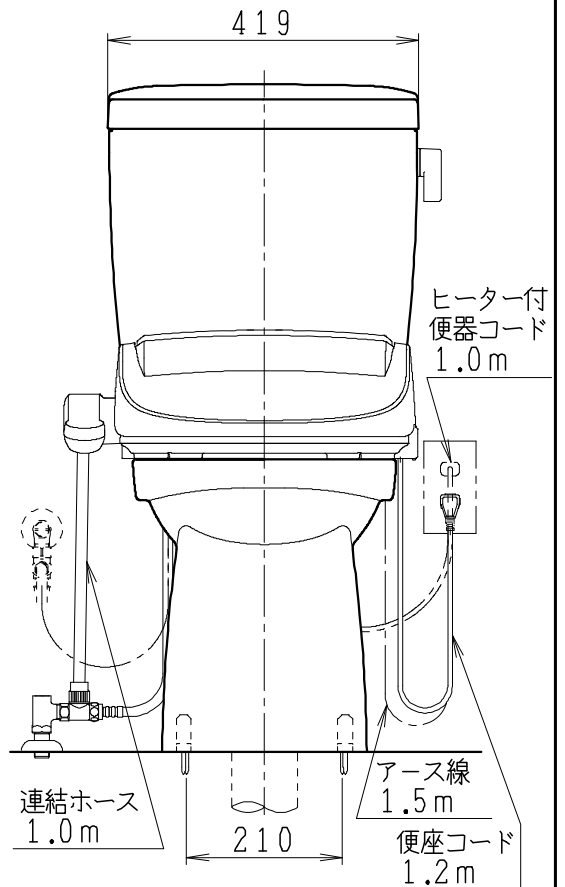

## 器具明細

SC8043-RG*	便器セット	1
ST0791-0*H	タンクセット	1
JCS-553ENN	温水洗浄便座	1

- 便器セットの \* は地域仕様を示します。  
A: 防露なし、B: 防露あり、C: ヒーター付  
Cの電源 AC100V 50/60Hz  
消費電力 23W
- タンクセットの \* はハンドル仕様を示します。  
E: 標準、Y: 水抜き式  
(別途配管用水抜き栓を設置してください)
- 温水洗浄便座の仕様  
電源 AC100V 50/60Hz  
最大消費電力 590W

製 図	写 図	検 図	承認	シリーズ名	品	別記	尺 1 / 10
川野		堀	椎葉	BMシリーズ	番		
19・12・13				<b>Janis</b> ジャニス工業株式会社	図番	C804RT100	