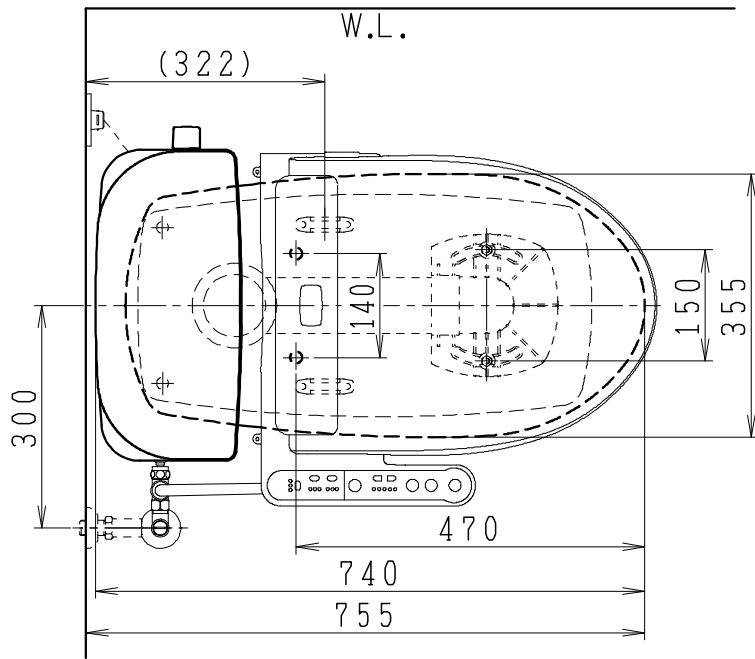

## 器具明細

SC8043-RG*	便器セット	1
ST0791-0*H	タンクセット	1
JCS-553ENN	温水洗浄便座	1

- 便器セットの \* は地域仕様を示します。  
A: 防露なし、B: 防露あり、C: ヒーター付  
Cの電源 AC100V 50/60Hz  
消費電力 23W
- タンクセットの \* はハンドル仕様を示します。  
E: 標準、Y: 水抜き式  
(別途配管用水抜き栓を設置してください)
- 温水洗浄便座の仕様  
電源 AC100V 50/60Hz  
最大消費電力 590W

製 図	写 図	検 図	承認	シリーズ名	品	別記	尺 1 / 10
川野		堀	椎葉	BMシリーズ	番		
19・12・13				<b>Janis</b> ジャニス工業株式会社	図番	C804RT100	