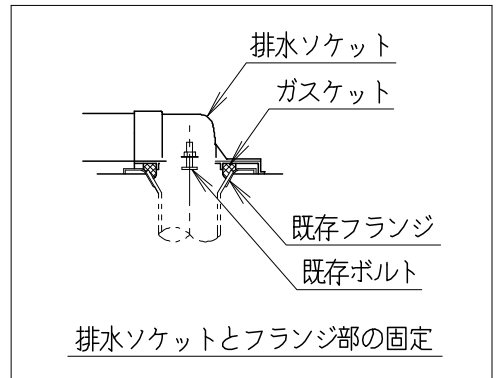

## 器具明細

|            |        |   |
|------------|--------|---|
| SC8043-RG* | 便器セット  | 1 |
| ST0791-0*H | タンクセット | 1 |
| JCS-610ENN | 温水洗浄便座 | 1 |

- 便器セットの \* は地域仕様を示します。  
A: 防露なし、B: 防露あり、C: ヒーター付  
Cの電源 AC100V 50/60Hz  
消費電力 23W
- タンクセットの \* はハンドル仕様を示します。  
E: 標準、Y: 水抜き式  
(別途配管用水抜栓を設置してください)
- 温水洗浄便座の仕様  
電源 AC100V 50/60Hz  
最大消費電力 332W

|         |     |     |    |                         |     |           |        |
|---------|-----|-----|----|-------------------------|-----|-----------|--------|
| 製 図     | 写 図 | 検 図 | 承認 | シリーズ名                   | 品 番 | 別 記       | 尺 寸    |
| 川野      |     |     | 間瀬 | BMシリーズ                  |     |           | 1 / 10 |
| 20・7・13 |     |     |    | <b>Janis</b> ジャニス工業株式会社 | 図 番 | C804RT260 |        |