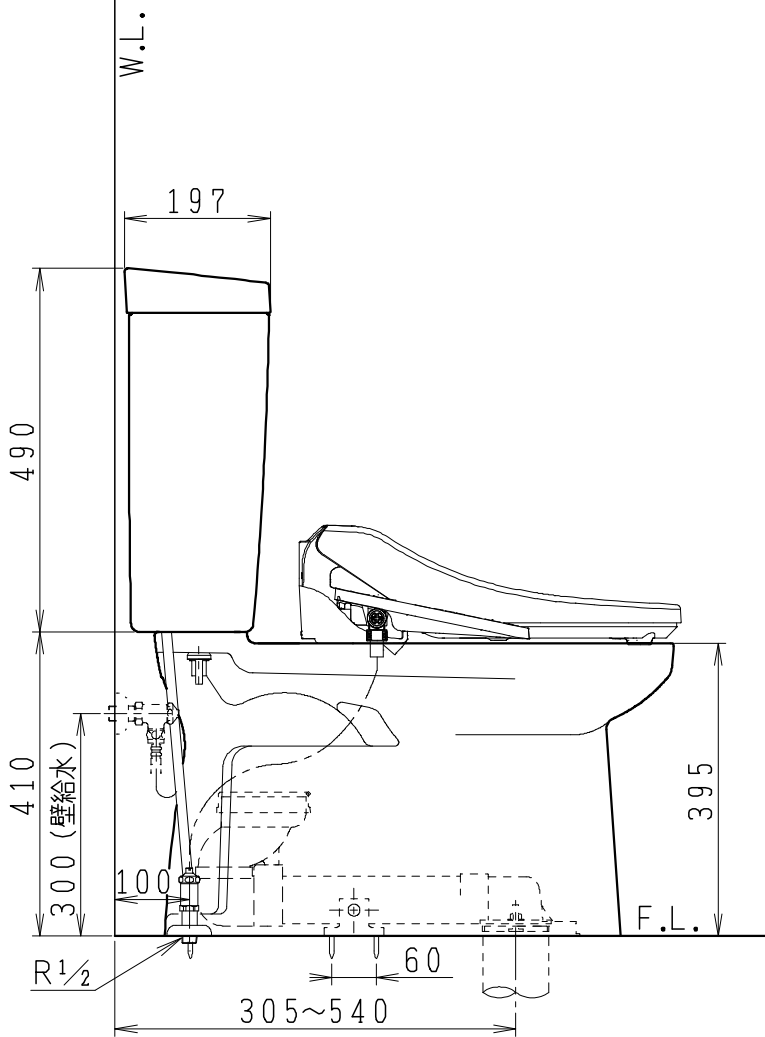

## 器具明細

|            |        |   |
|------------|--------|---|
| SC8043-RG* | 便器セット  | 1 |
| ST0791-0*H | タンクセット | 1 |
| JCS-610ENN | 温水洗浄便座 | 1 |

- 便器セットの \* は地域仕様を示します。  
A: 防露なし、B: 防露あり、C: ヒーター付  
Cの電源 AC100V 50/60Hz  
消費電力 23W
- タンクセットの \* はハンドル仕様を示します。  
E: 標準、Y: 水抜き式  
(別途配管用水抜栓を設置してください)
- 温水洗浄便座の仕様  
電源 AC100V 50/60Hz  
最大消費電力 332W

|         |     |     |    |                         |     |           |        |
|---------|-----|-----|----|-------------------------|-----|-----------|--------|
| 製 図     | 写 図 | 検 図 | 承認 | シリーズ名                   | 品 番 | 別 記       | 尺 寸    |
| 川野      |     |     | 間瀬 | BMシリーズ                  |     |           | 1 / 10 |
| 20・7・13 |     |     |    | <b>Janis</b> ジャニス工業株式会社 | 図 番 | C804RT260 |        |