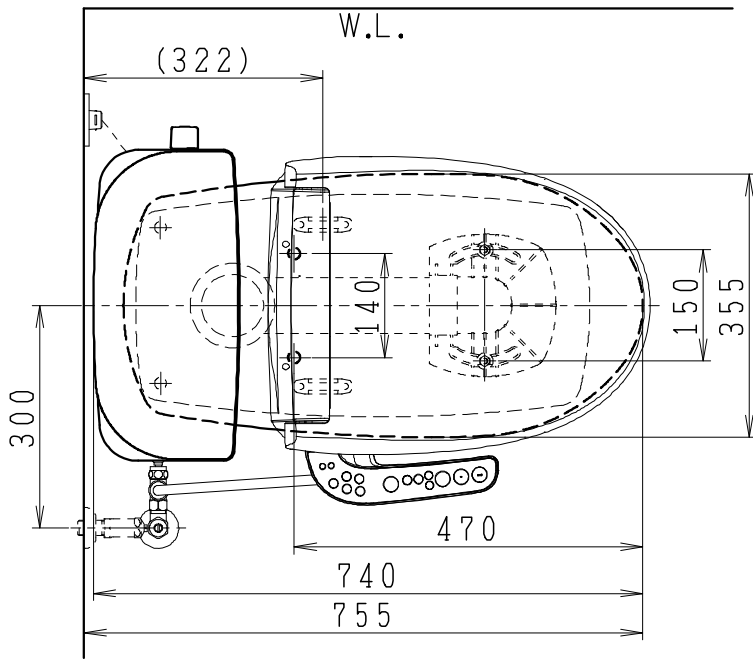

## 器具明細

|            |        |   |
|------------|--------|---|
| SC8043-RG* | 便器セット  | 1 |
| ST0791-0*H | タンクセット | 1 |
| JCS-610ENN | 温水洗浄便座 | 1 |

- 便器セットの \* は地域仕様を示します。  
A: 防露なし、B: 防露あり、C: ヒーター付  
Cの電源 AC100V 50/60Hz  
消費電力 23W
- タンクセットの \* はハンドル仕様を示します。  
E: 標準、Y: 水抜き式  
(別途配管用水抜栓を設置してください)
- 温水洗浄便座の仕様  
電源 AC100V 50/60Hz  
最大消費電力 332W

|         |     |     |    |                         |     |           |        |
|---------|-----|-----|----|-------------------------|-----|-----------|--------|
| 製 図     | 写 図 | 検 図 | 承認 | シリーズ名                   | 品 番 | 別 記       | 尺 寸    |
| 川野      |     |     | 間瀬 | BMシリーズ                  |     |           | 1 / 10 |
| 20・7・13 |     |     |    | <b>Janis</b> ジャニス工業株式会社 | 図 番 | C804RT260 |        |