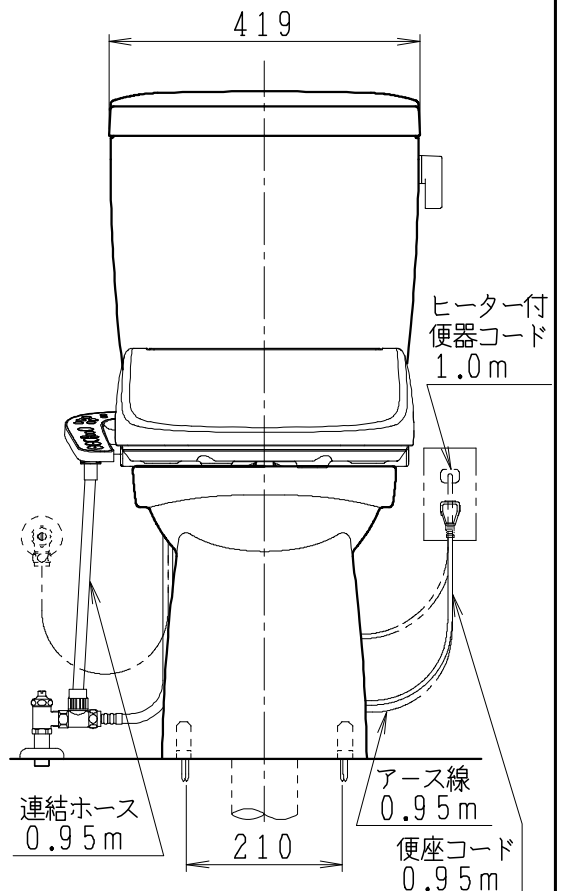

## 器具明細

|            |        |   |
|------------|--------|---|
| SC8043-RG* | 便器セット  | 1 |
| ST0791-0*H | タンクセット | 1 |
| JCS-610ENN | 温水洗浄便座 | 1 |

- 便器セットの \* は地域仕様を示します。  
A: 防露なし、B: 防露あり、C: ヒーター付  
Cの電源 AC100V 50/60Hz  
消費電力 23W
- タンクセットの \* はハンドル仕様を示します。  
E: 標準、Y: 水抜き式  
(別途配管用水抜栓を設置してください)
- 温水洗浄便座の仕様  
電源 AC100V 50/60Hz  
最大消費電力 332W

|         |     |     |    |                         |     |           |        |
|---------|-----|-----|----|-------------------------|-----|-----------|--------|
| 製 図     | 写 図 | 検 図 | 承認 | シリーズ名                   | 品 番 | 別 記       | 尺 寸    |
| 川野      |     |     | 間瀬 | BMシリーズ                  |     |           | 1 / 10 |
| 20・7・13 |     |     |    | <b>Janis</b> ジャニス工業株式会社 | 図 番 | C804RT260 |        |