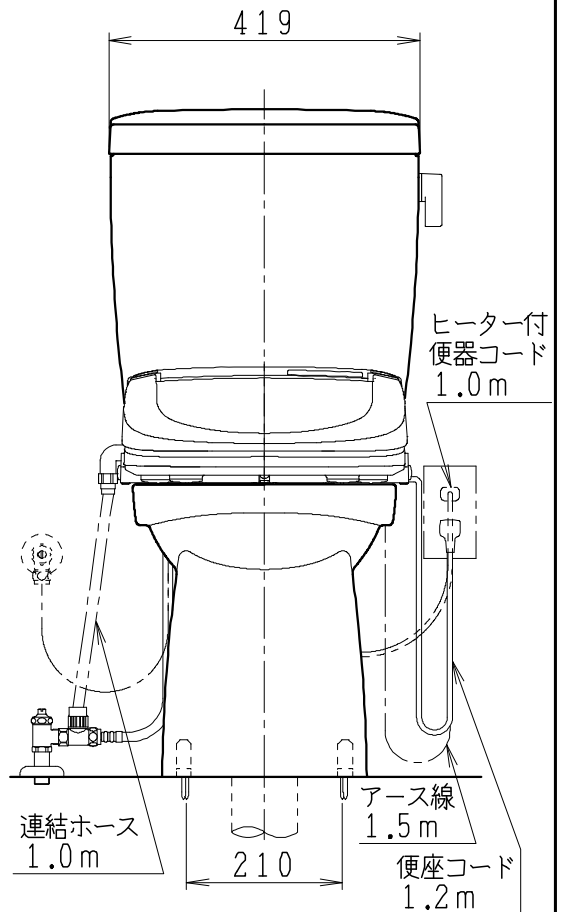

器具明細

SC8043-RG*	便器セット	1
ST0791-0*H	タンクセット	1
JCS57D	温水洗浄便座	1

- 便器セットの * は地域仕様を示します。
A: 防露なし、B: 防露あり、C: ヒーター付
Cの電源 AC100V 50/60Hz
消費電力 23W
- タンクセットの * はハンドル仕様の仕様を示します。
E: 標準、Y: 水抜き式
(別途配管用水抜き栓を設置してください)
- 温水洗浄便座の仕様
電源 AC100V 50/60Hz
定格消費電力 560W

製 図	写 図	検 図	承認	シリーズ名	品 番	別 記	尺 寸
川野		岩田		BMシリーズ			1 / 10
20・10・23				Janis ジャニス工業株式会社	図 番	C804RT251	