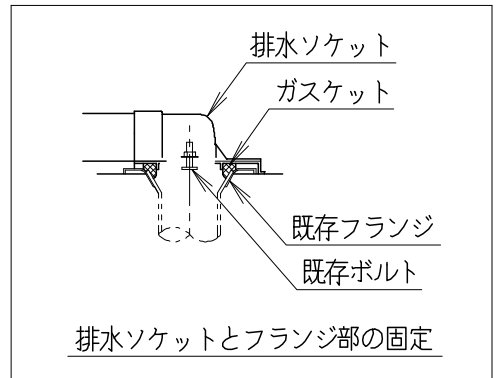

器具明細

SC8043-RG*	便器セット	1
ST0791-0*H	タンクセット	1
JCS57D	温水洗浄便座	1

- 便器セットの * は地域仕様を示します。
A: 防露なし、B: 防露あり、C: ヒーター付
Cの電源 AC100V 50/60Hz
消費電力 23W
- タンクセットの * はハンドル仕様の仕様を示します。
E: 標準、Y: 水抜き式
(別途配管用水抜き栓を設置してください)
- 温水洗浄便座の仕様
電源 AC100V 50/60Hz
定格消費電力 560W