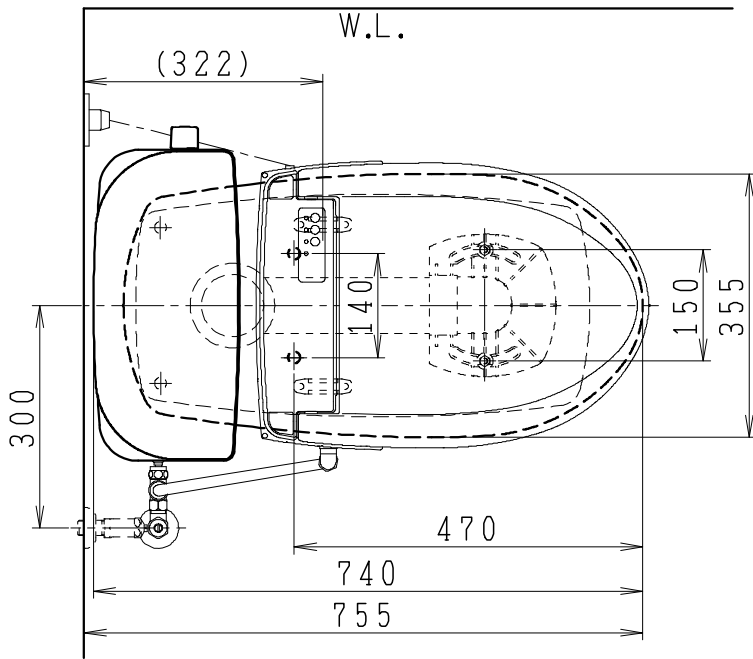

器具明細

SC8043-RG*	便器セット	1
ST0791-0*H	タンクセット	1
JCS57D	温水洗浄便座	1

- 便器セットの * は地域仕様を示します。
A: 防露なし、B: 防露あり、C: ヒーター付
Cの電源 AC100V 50/60Hz
消費電力 23W
- タンクセットの * はハンドル仕様の仕様を示します。
E: 標準、Y: 水抜き式
(別途配管用水抜き栓を設置してください)
- 温水洗浄便座の仕様
電源 AC100V 50/60Hz
定格消費電力 560W

製 図	写 図	検 図	承認	シリーズ名	品 番	別 記	尺 寸
川野		岩田		BMシリーズ			1 / 10
20・10・23				Janis ジャニス工業株式会社	図 番	C804RT251	