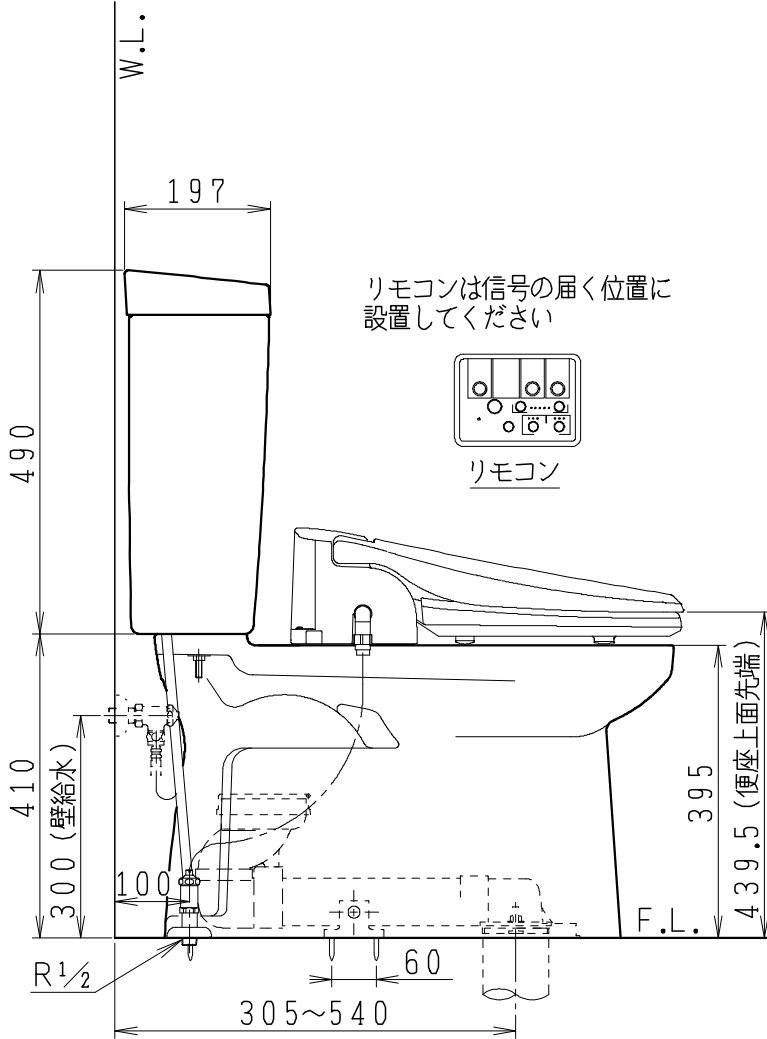

器具明細

SC8043-RG*	便器セット	1
ST0791-0*H	タンクセット	1
JCS57D	温水洗浄便座	1

- 便器セットの * は地域仕様を示します。
A: 防露なし、B: 防露あり、C: ヒーター付
Cの電源 AC100V 50/60Hz
消費電力 23W
- タンクセットの * はハンドル仕様の仕様を示します。
E: 標準、Y: 水抜き式
(別途配管用水抜き栓を設置してください)
- 温水洗浄便座の仕様
電源 AC100V 50/60Hz
定格消費電力 560W

製 図	写 図	検 図	承認	シリーズ名	品 番	別 記	尺 寸
川野		岩田		BMシリーズ			1 / 10
20・10・23				Janis ジャニス工業株式会社	図 番	C804RT251	