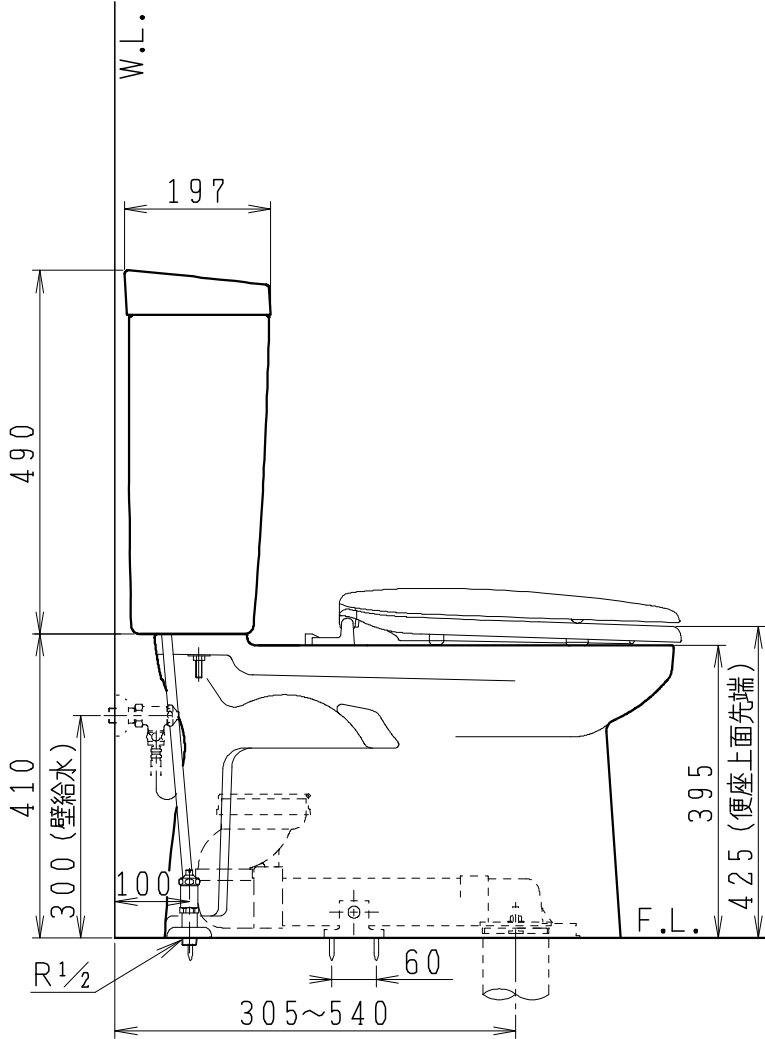

### 器具明細

SC8043-RG*	便器セット	1
ST0791-0*H	タンクセット	1
NC822W	前丸普通便座	1

- 便器セットの \* は地域仕様を示します。  
A: 防露なし、B: 防露あり、C: ヒーター付  
Cの電源 AC100V 50/60Hz  
消費電力 23W
- タンクセットの \* はハンドル仕様を示します。  
E: 標準、Y: 水抜き式  
(別途配管用水抜き栓を設置してください)

製 図	写 図	検 査	承認	シリーズ名	品 番	別 記	尺 寸
川野			間瀬	BMシリーズ			1 / 10
20・7・13				<b>Janis</b> ジャニス工業株式会社	図 番	C804RT280	