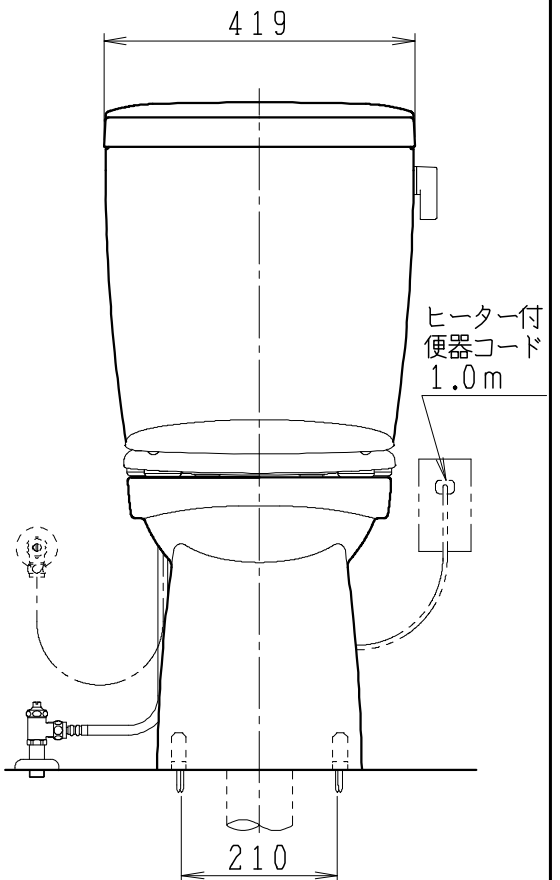

### 器具明細

SC8043-RG*	便器セット	1
ST0791-0*H	タンクセット	1
NC822W	前丸普通便座	1

- 便器セットの \* は地域仕様を示します。  
A: 防露なし、B: 防露あり、C: ヒーター付  
Cの電源 AC100V 50/60Hz  
消費電力 23W
- タンクセットの \* はハンドル仕様を示します。  
E: 標準、Y: 水抜き式  
(別途配管用水抜き栓を設置してください)

製 図	写 図	検 査	承認	シリーズ名	品 番	別 記	尺 寸
川野			間瀬	BMシリーズ			1 / 10
20・7・13				<b>Janis</b> ジャニス工業株式会社	図 番	C804RT280	