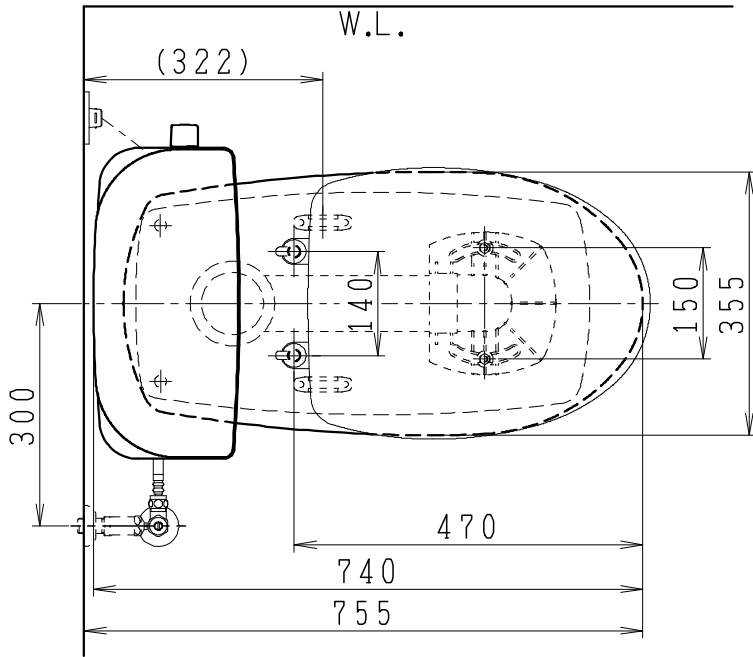

### 器具明細

SC8043-RG*	便器セット	1
ST0791-0*H	タンクセット	1
NC822W	前丸普通便座	1

- 便器セットの \* は地域仕様を示します。  
A: 防露なし、B: 防露あり、C: ヒーター付  
Cの電源 AC100V 50/60Hz  
消費電力 23W
- タンクセットの \* はハンドル仕様を示します。  
E: 標準、Y: 水抜き式  
(別途配管用水抜き栓を設置してください)

製 図	写 図	検 査	承認	シリーズ名	品 番	別 記	尺 寸
川野			間瀬	BMシリーズ			1 / 10
20・7・13				<b>Janis</b> ジャニス工業株式会社	図 番	C804RT280	