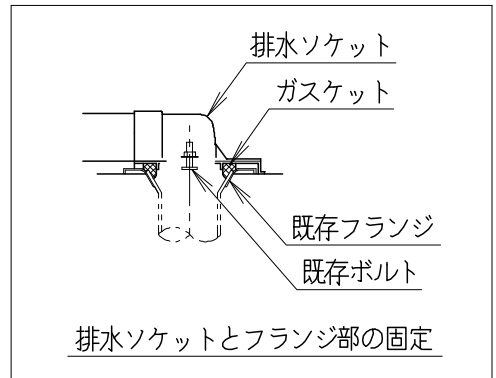

### 器具明細

SC8043-RG*	便器セット	1
ST0791-0*H	タンクセット	1
NC822W	前丸普通便座	1

- 便器セットの \* は地域仕様を示します。  
A: 防露なし、B: 防露あり、C: ヒーター付  
Cの電源 AC100V 50/60Hz  
消費電力 23W
- タンクセットの \* はハンドル仕様を示します。  
E: 標準、Y: 水抜き式  
(別途配管用水抜き栓を設置してください)