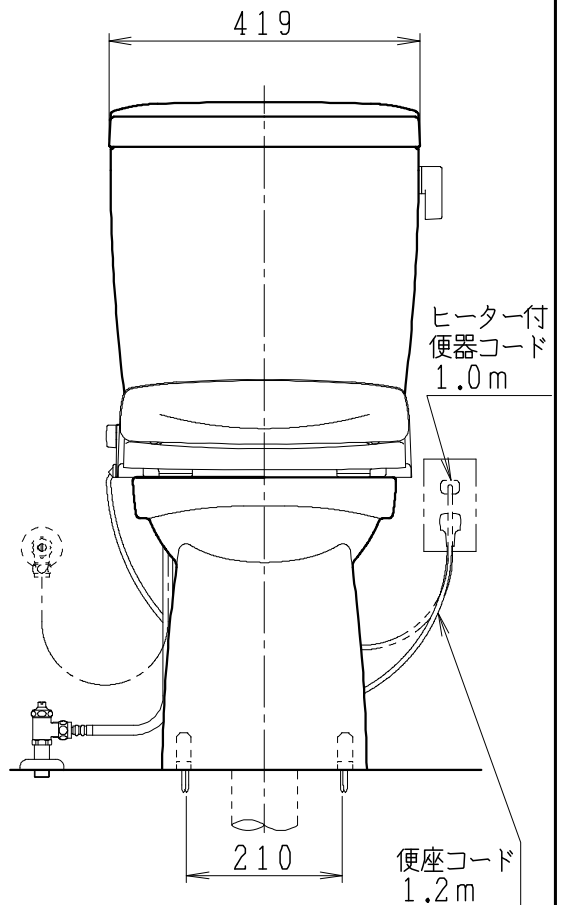

器具明細

SC8043-RG*	便器セット	1
ST0791-0*H	タンクセット	1
NC823WHL	前丸暖房便座	1

- 便器セットの * は地域仕様を示します。
A: 防露なし、B: 防露あり、C: ヒーター付
Cの電源 AC100V 50/60Hz
消費電力 23W
- タンクセットの * はハンドルの仕様を示します。
E: 標準、Y: 水抜き式
(別途配管用水抜き栓を設置してください)
- 前丸暖房便座の仕様
電源 AC100V 50/60Hz
最大消費電力 48W

製 図	写 図	検 査	承認	シリーズ名	品 番	別 記	尺 寸
川野			間瀬	BMシリーズ			1 / 10
20・7・13				Janis ジャニス工業株式会社	図 番	C804RT270	