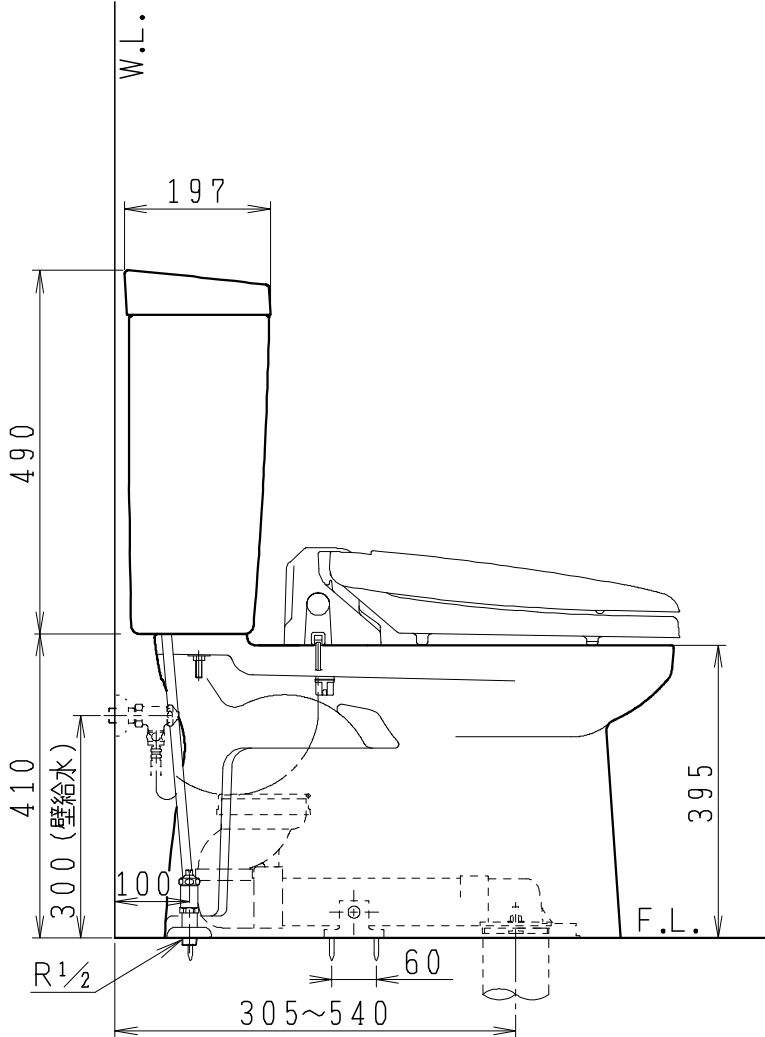

器具明細

SC8043-RG*	便器セット	1
ST0791-0*H	タンクセット	1
NC823WHL	前丸暖房便座	1

- 便器セットの * は地域仕様を示します。
A: 防露なし、B: 防露あり、C: ヒーター付
Cの電源 AC100V 50/60Hz
消費電力 23W
- タンクセットの * はハンドルの仕様を示します。
E: 標準、Y: 水抜き式
(別途配管用水抜き栓を設置してください)
- 前丸暖房便座の仕様
電源 AC100V 50/60Hz
最大消費電力 48W

製 図	写 図	検 査	承認	シリーズ名	品 番	別 記	尺 寸
川野			間瀬	BMシリーズ			1 / 10
20・7・13				Janis ジャニス工業株式会社	図 番	C804RT270	