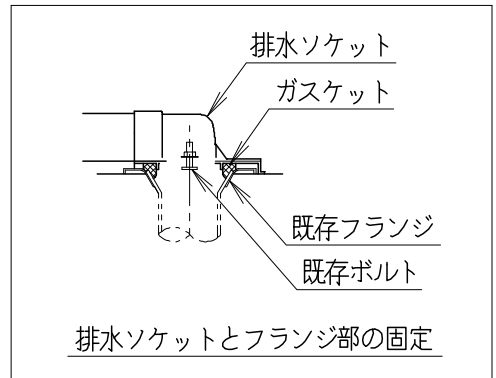

器具明細

SC8043-RG*	便器セット	1
ST0791-0*H	タンクセット	1
NC823WHL	前丸暖房便座	1

- 便器セットの * は地域仕様を示します。
A: 防露なし、B: 防露あり、C: ヒーター付
Cの電源 AC100V 50/60Hz
消費電力 23W
- タンクセットの * はハンドルの仕様を示します。
E: 標準、Y: 水抜き式
(別途配管用水抜き栓を設置してください)
- 前丸暖房便座の仕様
電源 AC100V 50/60Hz
最大消費電力 48W