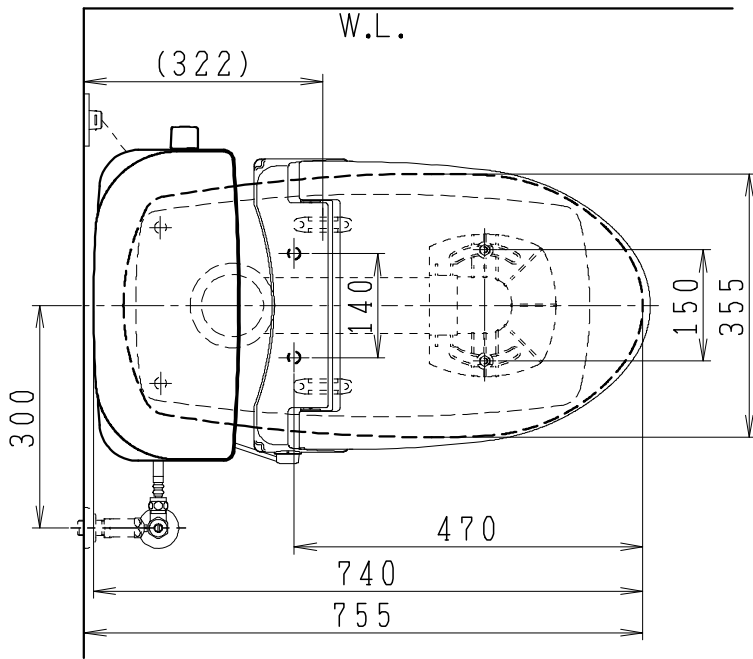

器具明細

SC8043-RG*	便器セット	1
ST0791-0*H	タンクセット	1
NC823WHL	前丸暖房便座	1

- 便器セットの * は地域仕様を示します。
A: 防露なし、B: 防露あり、C: ヒーター付
Cの電源 AC100V 50/60Hz
消費電力 23W
- タンクセットの * はハンドルの仕様を示します。
E: 標準、Y: 水抜き式
(別途配管用水抜き栓を設置してください)
- 前丸暖房便座の仕様
電源 AC100V 50/60Hz
最大消費電力 48W

製 図	写 図	検 査	承認	シリーズ名	品 番	別 記	尺 寸
川野			間瀬	BMシリーズ			1 / 10
20・7・13				Janis ジャニス工業株式会社	図 番	C804RT270	