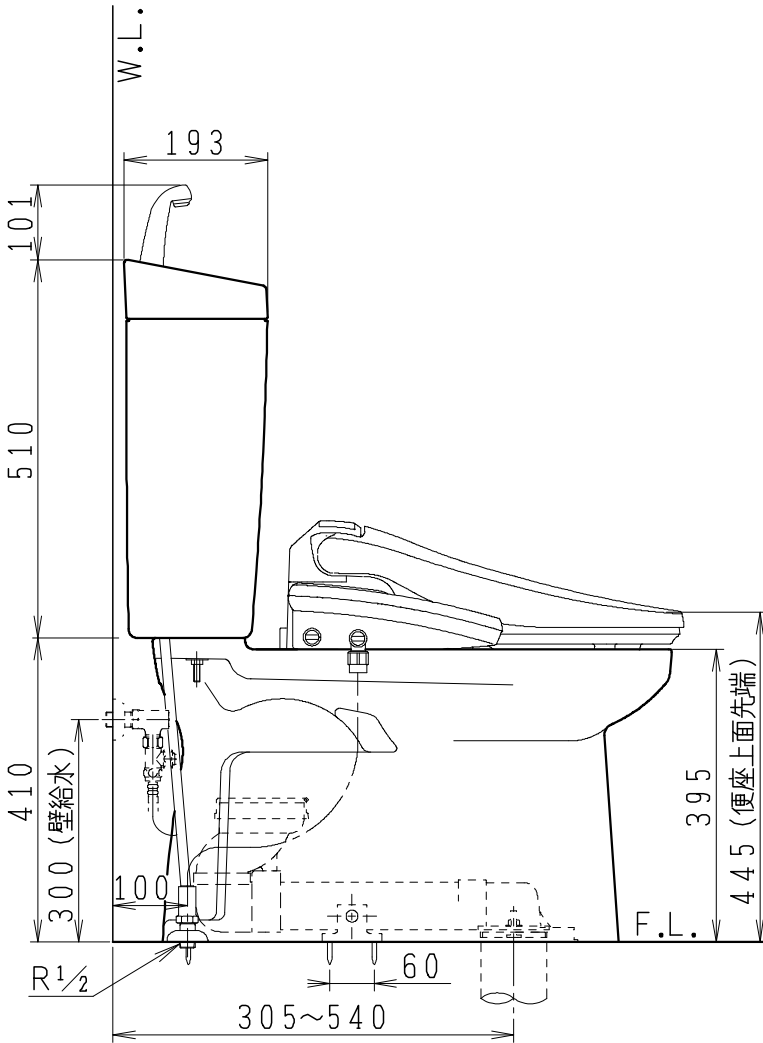

器具明細

| | | |
|------------|--------|---|
| SC8043-RG* | 便器セット | 1 |
| ST0791-1*H | タンクセット | 1 |
| JCS-553ENN | 温水洗浄便座 | 1 |

・便器セットの * は地域仕様を示します。
 A: 防露なし、B: 防露あり、C: ヒーター付
 Cの電源 AC100V 50/60Hz
 消費電力 23W

・タンクセットの * はハンドル仕様を示します。
 E: 標準、Y: 水抜き式
 (別途配管用水抜栓を設置してください)

・温水洗浄便座の仕様
 電源 AC100V 50/60Hz
 最大消費電力 590W

| | | | | | | | |
|----------|-----|-----|----|-------------------------|---|-----------|----|
| 製 図 | 写 図 | 検 図 | 承認 | シリーズ名 | 品 | 別記 | 尺 |
| 川野 | | 堀 | 椎葉 | BMシリーズ | 番 | | 1 |
| 19・12・13 | | | | Janis ジャニス工業株式会社 | 図 | C804RT140 | 10 |