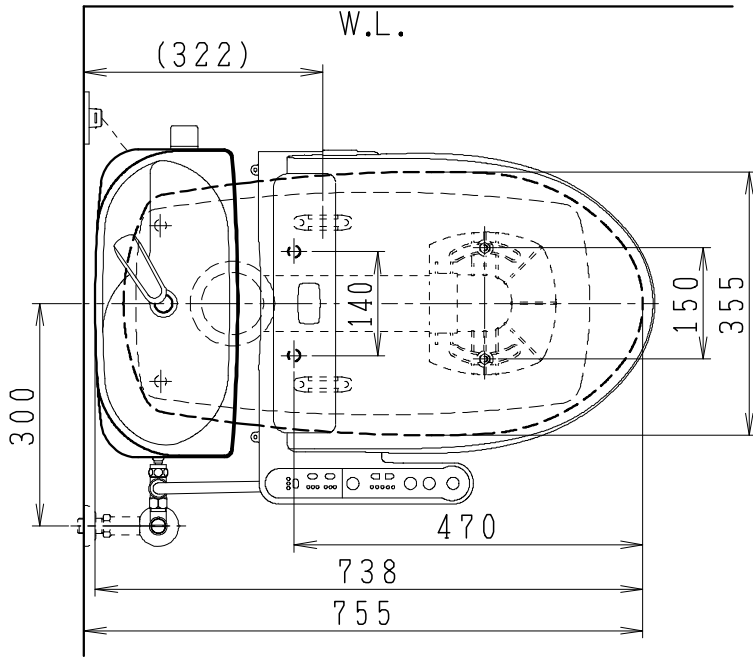

器具明細

| | | |
|------------|--------|---|
| SC8043-RG* | 便器セット | 1 |
| ST0791-1*H | タンクセット | 1 |
| JCS-553ENN | 温水洗浄便座 | 1 |

・便器セットの * は地域仕様を示します。
 A: 防露なし、B: 防露あり、C: ヒーター付
 Cの電源 AC100V 50/60Hz
 消費電力 23W

・タンクセットの * はハンドル仕様を示します。
 E: 標準、Y: 水抜き式
 (別途配管用水抜栓を設置してください)

・温水洗浄便座の仕様
 電源 AC100V 50/60Hz
 最大消費電力 590W

| | | | | | | | |
|----------|-----|-----|----|-------------------------|---|-----------|----|
| 製 図 | 写 図 | 検 図 | 承認 | シリーズ名 | 品 | 別記 | 尺 |
| 川野 | | 堀 | 椎葉 | BMシリーズ | 番 | | 1 |
| 19・12・13 | | | | Janis ジャニス工業株式会社 | 図 | C804RT140 | 10 |