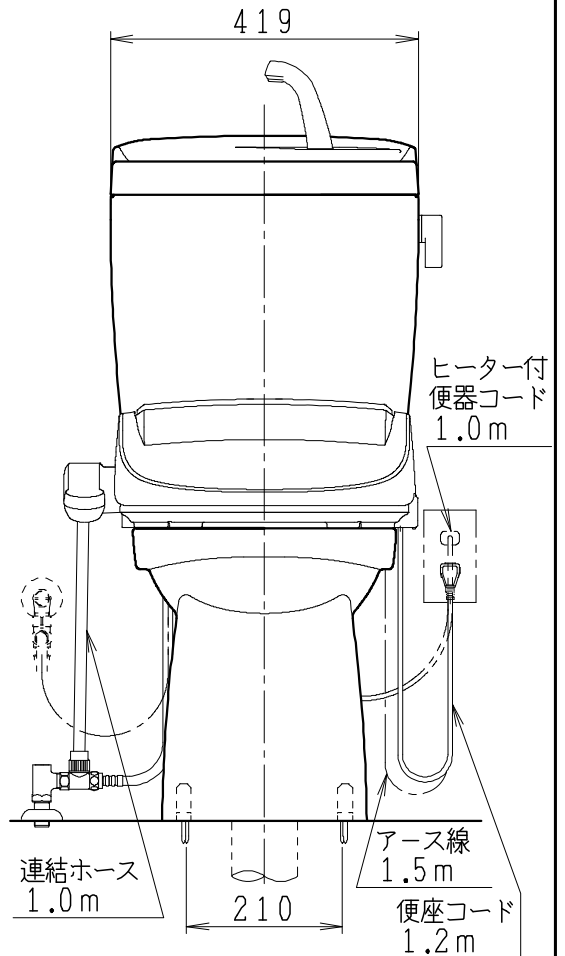

器具明細

| | | |
|------------|--------|---|
| SC8043-RG* | 便器セット | 1 |
| ST0791-1*H | タンクセット | 1 |
| JCS-553ENN | 温水洗浄便座 | 1 |

・便器セットの * は地域仕様を示します。
 A: 防露なし、B: 防露あり、C: ヒーター付
 Cの電源 AC100V 50/60Hz
 消費電力 23W

・タンクセットの * はハンドル仕様を示します。
 E: 標準、Y: 水抜き式
 (別途配管用水抜栓を設置してください)

・温水洗浄便座の仕様
 電源 AC100V 50/60Hz
 最大消費電力 590W

| | | | | | | | |
|----------|-----|-----|----|-------------------------|---|-----------|----|
| 製 図 | 写 図 | 検 図 | 承認 | シリーズ名 | 品 | 別記 | 尺 |
| 川野 | | 堀 | 椎葉 | BMシリーズ | 番 | | 1 |
| 19・12・13 | | | | Janis ジャニス工業株式会社 | 図 | C804RT140 | 10 |