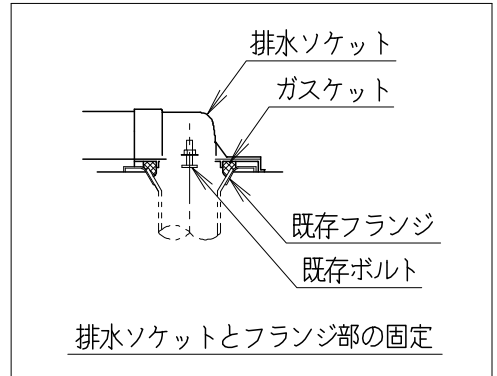

器具明細

| | | |
|------------|--------|---|
| SC8043-RG* | 便器セット | 1 |
| ST0791-1*H | タンクセット | 1 |
| JCS-553ENN | 温水洗浄便座 | 1 |

・便器セットの * は地域仕様を示します。
 A: 防露なし、B: 防露あり、C: ヒーター付
 Cの電源 AC100V 50/60Hz
 消費電力 23W

・タンクセットの * はハンドル仕様を示します。
 E: 標準、Y: 水抜き式
 (別途配管用水抜栓を設置してください)

・温水洗浄便座の仕様
 電源 AC100V 50/60Hz
 最大消費電力 590W

| | | | | | | | |
|----------|-----|-----|----|-------------------------|---|-----------|----|
| 製 図 | 写 図 | 検 図 | 承認 | シリーズ名 | 品 | 別記 | 尺 |
| 川野 | | 堀 | 椎葉 | BMシリーズ | 番 | | 1 |
| 19・12・13 | | | | Janis ジャニス工業株式会社 | 図 | C804RT140 | 10 |