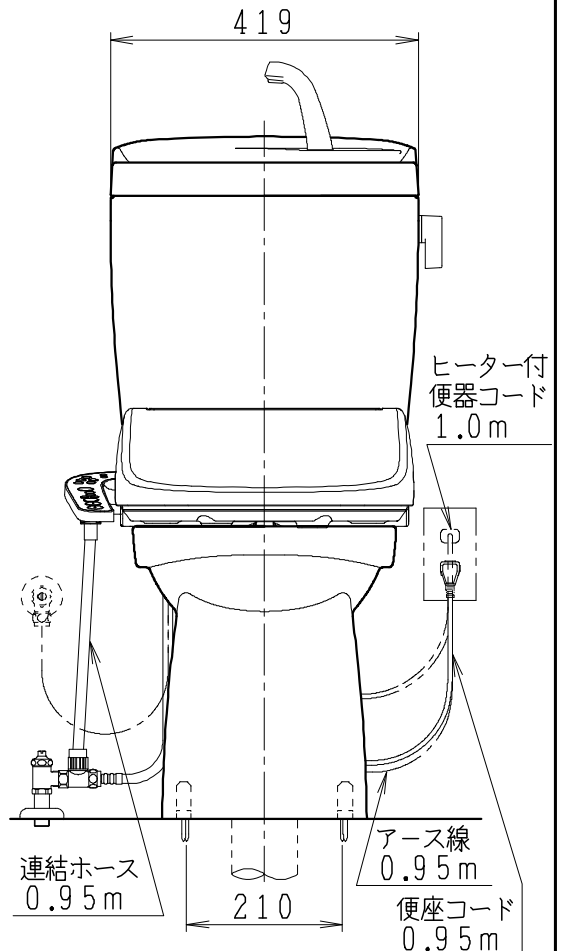

器具明細

SC8043-RG*	便器セット	1
ST0791-1*H	タンクセット	1
JCS-610ENN	温水洗浄便座	1

- 便器セットの * は地域仕様を示します。
A: 防露なし、B: 防露あり、C: ヒーター付
Cの電源 AC100V 50/60Hz
消費電力 23W
- タンクセットの * はハンドル仕様を示します。
E: 標準、Y: 水抜き式
(別途配管用水抜栓を設置してください)
- 温水洗浄便座の仕様
電源 AC100V 50/60Hz
最大消費電力 332W

製 図	写 図	検 査	承認	シリーズ名	品 番	別 記	尺 寸
川野			間瀬	BMシリーズ			1 / 10
20・7・13				Janis ジャニス工業株式会社	図 番	C804RT220	