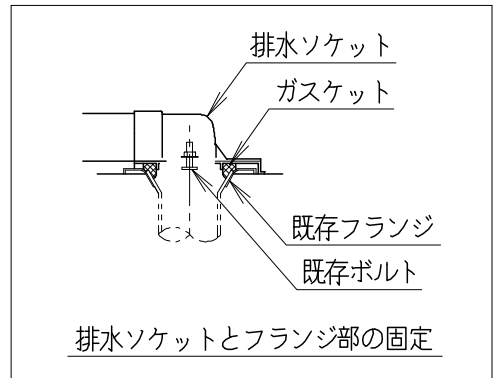

器具明細

SC8043-RG*	便器セット	1
ST0791-1*H	タンクセット	1
JCS-610ENN	温水洗浄便座	1

- 便器セットの * は地域仕様を示します。
A: 防露なし、B: 防露あり、C: ヒーター付
Cの電源 AC100V 50/60Hz
消費電力 23W
- タンクセットの * はハンドル仕様を示します。
E: 標準、Y: 水抜き式
(別途配管用水抜栓を設置してください)
- 温水洗浄便座の仕様
電源 AC100V 50/60Hz
最大消費電力 332W