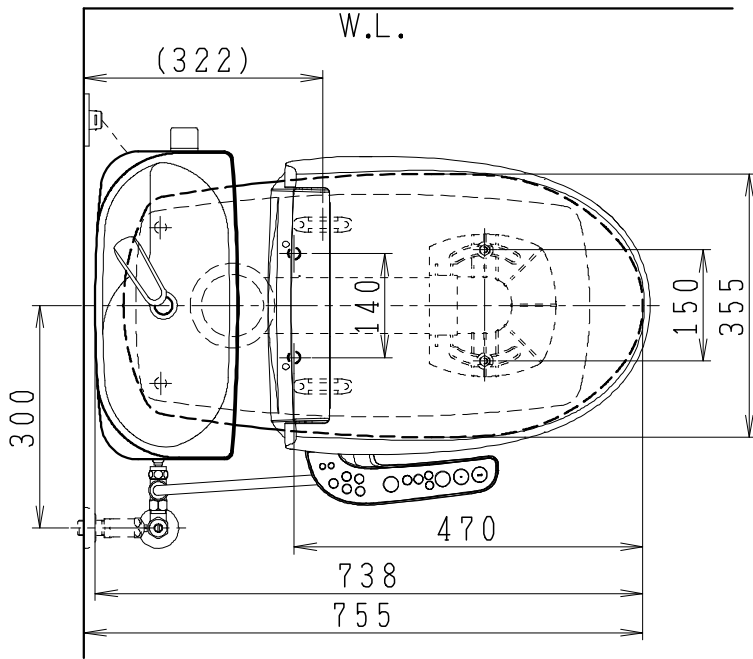

器具明細

SC8043-RG*	便器セット	1
ST0791-1*H	タンクセット	1
JCS-610ENN	温水洗浄便座	1

- 便器セットの * は地域仕様を示します。
A: 防露なし、B: 防露あり、C: ヒーター付
Cの電源 AC100V 50/60Hz
消費電力 23W
- タンクセットの * はハンドル仕様を示します。
E: 標準、Y: 水抜き式
(別途配管用水抜栓を設置してください)
- 温水洗浄便座の仕様
電源 AC100V 50/60Hz
最大消費電力 332W

製 図	写 図	検 査	承認	シリーズ名	品 番	別 記	尺 寸
川野			間瀬	BMシリーズ			1 / 10
20・7・13				Janis ジャニス工業株式会社	図 番	C804RT220	