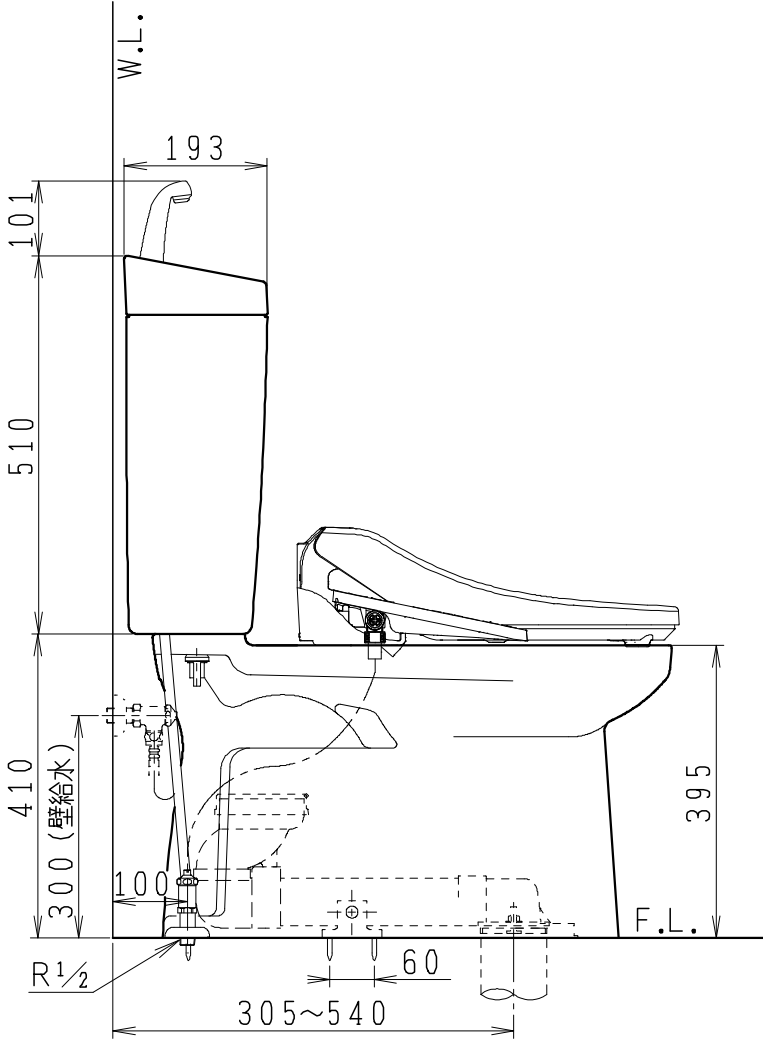

器具明細

SC8043-RG*	便器セット	1
ST0791-1*H	タンクセット	1
JCS-610ENN	温水洗浄便座	1

- 便器セットの * は地域仕様を示します。
A: 防露なし、B: 防露あり、C: ヒーター付
Cの電源 AC100V 50/60Hz
消費電力 23W
- タンクセットの * はハンドル仕様を示します。
E: 標準、Y: 水抜き式
(別途配管用水抜栓を設置してください)
- 温水洗浄便座の仕様
電源 AC100V 50/60Hz
最大消費電力 332W

製 図	写 図	検 査	承認	シリーズ名	品 番	別 記	尺 寸
川野			間瀬	BMシリーズ			1 / 10
20・7・13				Janis ジャニス工業株式会社	図 番	C804RT220	