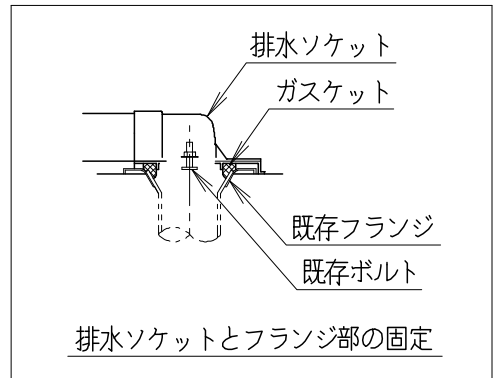

## 器具明細

SC8043-RG*	便器セット	1
ST0791-1*H	タンクセット	1
JCS57D	温水洗浄便座	1

- 便器セットの \* は地域仕様を示します。  
A: 防露なし、B: 防露あり、C: ヒーター付  
Cの電源 AC100V 50/60Hz  
消費電力 23W
- タンクセットの \* はハンドル仕様の仕様を示します。  
E: 標準、Y: 水抜き式  
(別途配管用水抜き栓を設置してください)
- 温水洗浄便座の仕様  
電源 AC100V 50/60Hz  
定格消費電力 560W