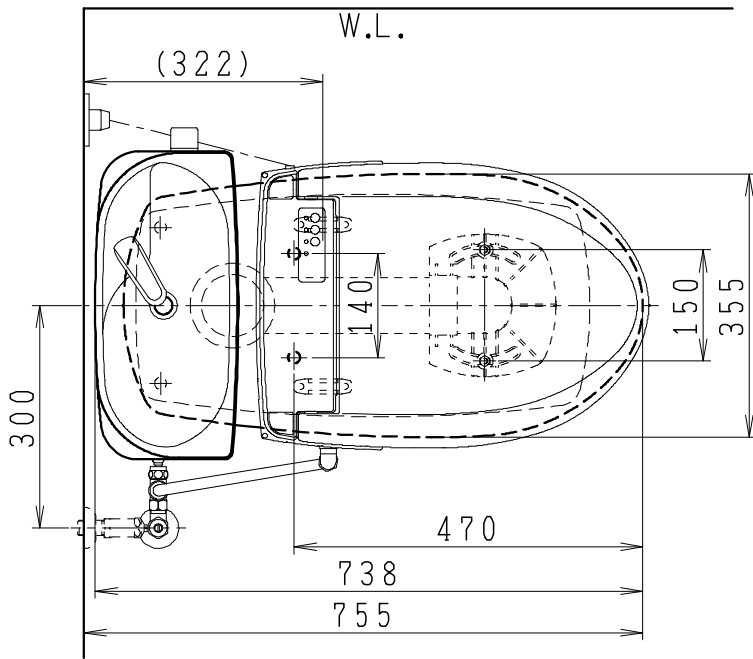

## 器具明細

SC8043-RG*	便器セット	1
ST0791-1*H	タンクセット	1
JCS57D	温水洗浄便座	1

- 便器セットの \* は地域仕様を示します。  
A: 防露なし、B: 防露あり、C: ヒーター付  
Cの電源 AC100V 50/60Hz  
消費電力 23W
- タンクセットの \* はハンドル仕様の仕様を示します。  
E: 標準、Y: 水抜き式  
(別途配管用水抜き栓を設置してください)
- 温水洗浄便座の仕様  
電源 AC100V 50/60Hz  
定格消費電力 560W

製 図	写 図	検 図	承認	シリーズ名	品 番	別 記	尺 寸
川野		岩田		BMシリーズ			1 / 10
20・10・23				<b>Janis</b> ジャニス工業株式会社	図 番	C804RT211	