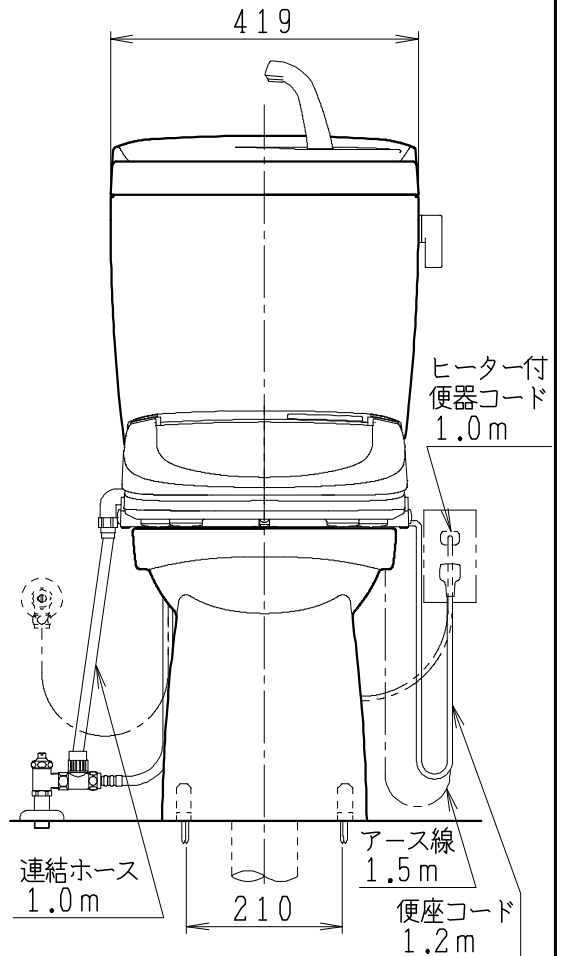

## 器具明細

SC8043-RG*	便器セット	1
ST0791-1*H	タンクセット	1
JCS57D	温水洗浄便座	1

- 便器セットの \* は地域仕様を示します。  
A: 防露なし、B: 防露あり、C: ヒーター付  
Cの電源 AC100V 50/60Hz  
消費電力 23W
- タンクセットの \* はハンドル仕様の仕様を示します。  
E: 標準、Y: 水抜き式  
(別途配管用水抜き栓を設置してください)
- 温水洗浄便座の仕様  
電源 AC100V 50/60Hz  
定格消費電力 560W

製 図	写 図	検 図	承認	シリーズ名	品 番	別 記	尺 寸
川野		岩田		BMシリーズ			1 / 10
20・10・23				<b>Janis</b> ジャニス工業株式会社	図 番	C804RT211	