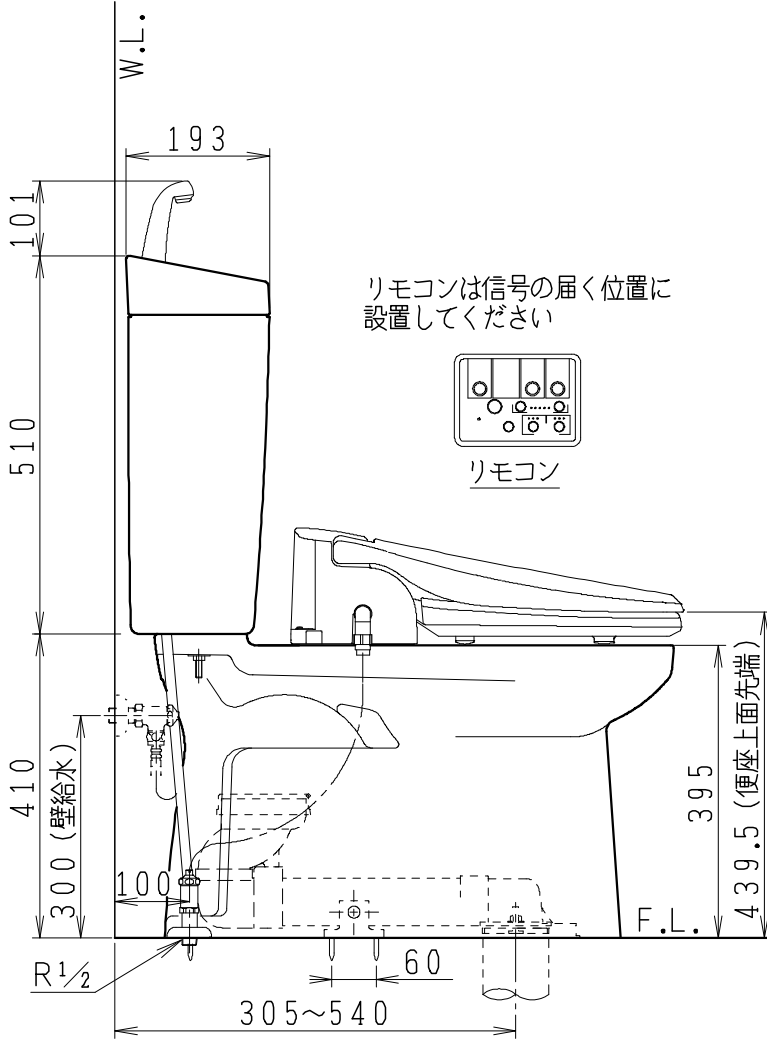

## 器具明細

SC8043-RG*	便器セット	1
ST0791-1*H	タンクセット	1
JCS57D	温水洗浄便座	1

- 便器セットの \* は地域仕様を示します。  
A: 防露なし、B: 防露あり、C: ヒーター付  
Cの電源 AC100V 50/60Hz  
消費電力 23W
- タンクセットの \* はハンドル仕様の仕様を示します。  
E: 標準、Y: 水抜き式  
(別途配管用水抜き栓を設置してください)
- 温水洗浄便座の仕様  
電源 AC100V 50/60Hz  
定格消費電力 560W

製 図	写 図	検 図	承認	シリーズ名	品 番	別 記	尺 寸
川野		岩田		BMシリーズ			1 / 10
20・10・23				<b>Janis</b> ジャニス工業株式会社	図 番	C804RT211	