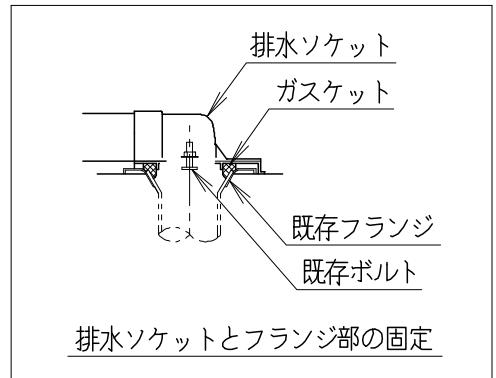

器具明細

| | | |
|------------|--------|---|
| SC8043-RG* | 便器セット | 1 |
| ST0791-1*H | タンクセット | 1 |
| NC822W | 前丸普通便座 | 1 |

・便器セットの * は地域仕様を示します。
 A: 防露なし、B: 防露あり、C: ヒーター付
 Cの電源 AC100V 50/60Hz
 消費電力 23W

・タンクセットの * はハンドル仕様を示します。
 E: 標準、Y: 水抜き式
 (別途配管用水抜き栓を設置してください)

| | | | | | | | |
|---------|-----|-----|----|-------------------------|-----|-----------|--------|
| 製 図 | 写 図 | 検 査 | 承認 | シリーズ名 | 品 番 | 別 記 | 尺 寸 |
| 川野 | | | 間瀬 | BMシリーズ | | | 1 / 10 |
| 20・7・13 | | | | Janis ジャニス工業株式会社 | 図 番 | C804RT240 | |