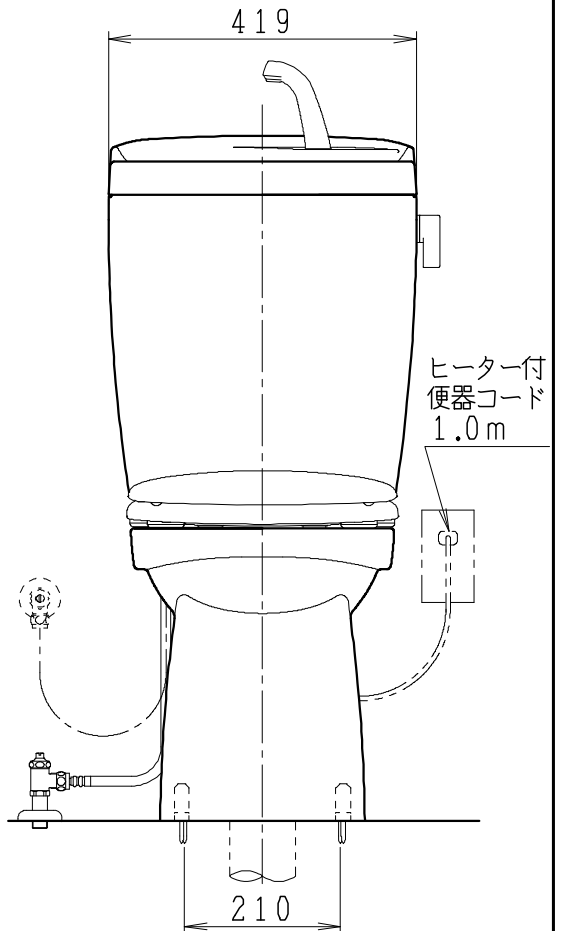

器具明細

| | | |
|------------|--------|---|
| SC8043-RG* | 便器セット | 1 |
| ST0791-1*H | タンクセット | 1 |
| NC822W | 前丸普通便座 | 1 |

・便器セットの * は地域仕様を示します。
 A: 防露なし、B: 防露あり、C: ヒーター付
 Cの電源 AC100V 50/60Hz
 消費電力 23W

・タンクセットの * はハンドル仕様を示します。
 E: 標準、Y: 水抜き式
 (別途配管用水抜き栓を設置してください)

| | | | | | | | |
|---------|-----|-----|----|-------------------------|-----|-----------|--------|
| 製 図 | 写 図 | 検 査 | 承認 | シリーズ名 | 品 番 | 別 記 | 尺 寸 |
| 川野 | | | 間瀬 | BMシリーズ | | | 1 / 10 |
| 20・7・13 | | | | Janis ジャニス工業株式会社 | 図 番 | C804RT240 | |