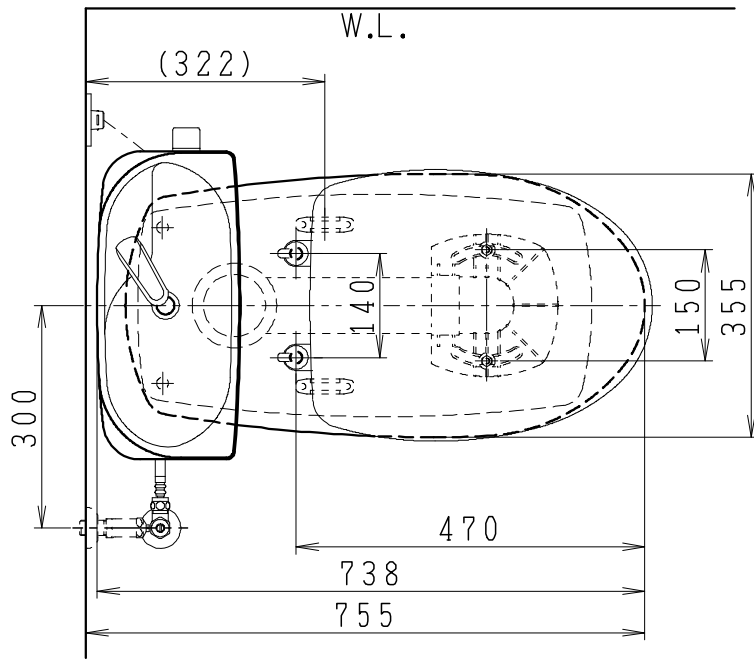

器具明細

| | | |
|------------|--------|---|
| SC8043-RG* | 便器セット | 1 |
| ST0791-1*H | タンクセット | 1 |
| NC822W | 前丸普通便座 | 1 |

・便器セットの * は地域仕様を示します。
 A: 防露なし、B: 防露あり、C: ヒーター付
 Cの電源 AC100V 50/60Hz
 消費電力 23W

・タンクセットの * はハンドル仕様を示します。
 E: 標準、Y: 水抜き式
 (別途配管用水抜き栓を設置してください)

| | | | | | | | |
|---------|-----|-----|----|-------------------------|-----|-----------|--------|
| 製 図 | 写 図 | 検 査 | 承認 | シリーズ名 | 品 番 | 別 記 | 尺 寸 |
| 川野 | | | 間瀬 | BMシリーズ | | | 1 / 10 |
| 20・7・13 | | | | Janis ジャニス工業株式会社 | 図 番 | C804RT240 | |