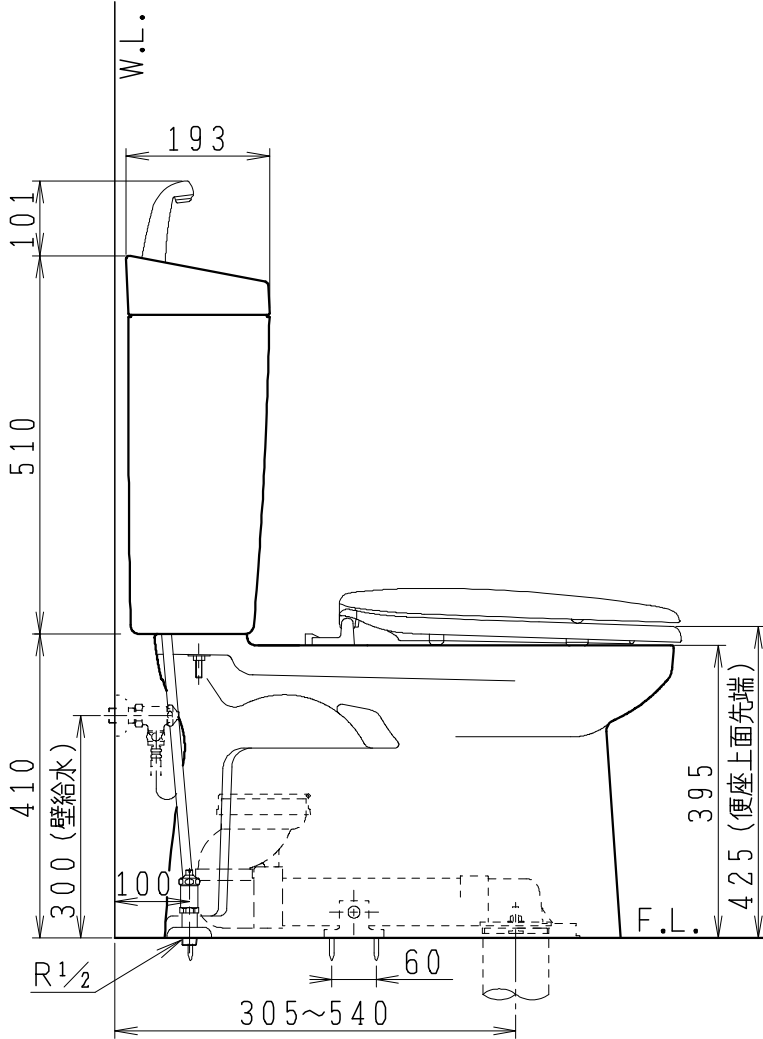

器具明細

| | | |
|------------|--------|---|
| SC8043-RG* | 便器セット | 1 |
| ST0791-1*H | タンクセット | 1 |
| NC822W | 前丸普通便座 | 1 |

・便器セットの * は地域仕様を示します。
 A: 防露なし、B: 防露あり、C: ヒーター付
 Cの電源 AC100V 50/60Hz
 消費電力 23W

・タンクセットの * はハンドル仕様を示します。
 E: 標準、Y: 水抜き式
 (別途配管用水抜き栓を設置してください)

| | | | | | | | |
|---------|-----|-----|----|-------------------------|-----|-----------|--------|
| 製 図 | 写 図 | 検 査 | 承認 | シリーズ名 | 品 番 | 別 記 | 尺 寸 |
| 川野 | | | 間瀬 | BMシリーズ | | | 1 / 10 |
| 20・7・13 | | | | Janis ジャニス工業株式会社 | 図 番 | C804RT240 | |