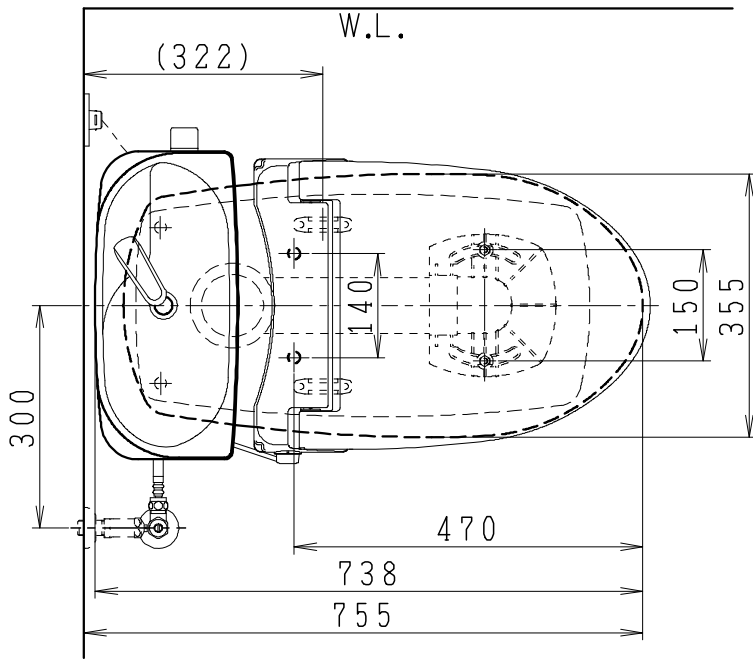

器具明細

SC8043-RG*	便器セット	1
ST0791-1*H	タンクセット	1
NC823WHL	前丸暖房便座	1

- 便器セットの * は地域仕様を示します。
A: 防露なし、B: 防露あり、C: ヒーター付
Cの電源 AC100V 50/60Hz
消費電力 23W
- タンクセットの * はハンドル仕様を示します。
E: 標準、Y: 水抜き式
(別途配管用水抜き栓を設置してください)
- 前丸暖房便座の仕様
電源 AC100V 50/60Hz
最大消費電力 48W

製 図	写 図	検 査	承認	シリーズ名	品番	別記	尺 寸
川野			間瀬	BMシリーズ			1 / 10
20・7・13				Janis ジャニス工業株式会社	図番	C804RT230	