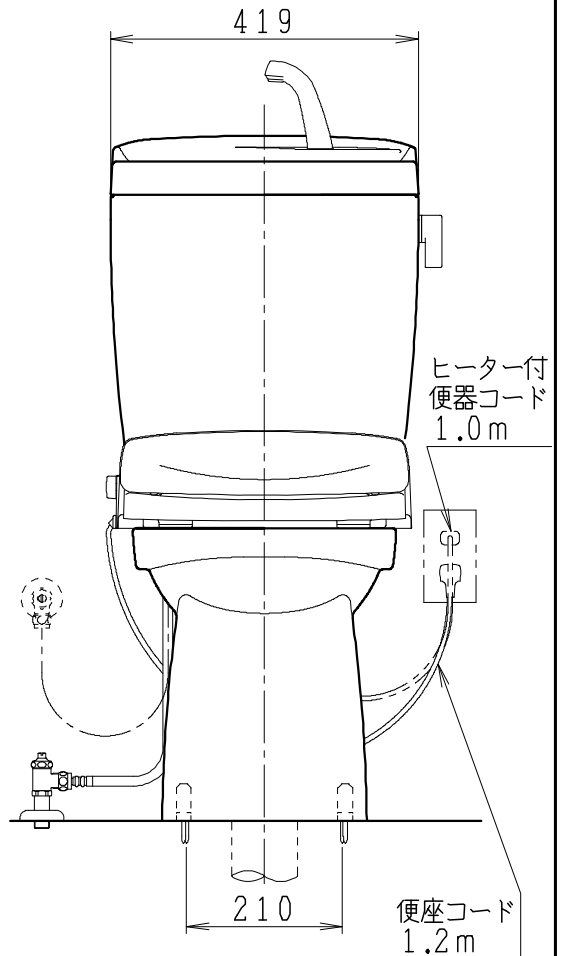

器具明細

SC8043-RG*	便器セット	1
ST0791-1*H	タンクセット	1
NC823WHL	前丸暖房便座	1

- 便器セットの * は地域仕様を示します。
A: 防露なし、B: 防露あり、C: ヒーター付
Cの電源 AC100V 50/60Hz
消費電力 23W
- タンクセットの * はハンドル仕様を示します。
E: 標準、Y: 水抜き式
(別途配管用水抜き栓を設置してください)
- 前丸暖房便座の仕様
電源 AC100V 50/60Hz
最大消費電力 48W

製 図	写 図	検 査	承認	シリーズ名	品番	別記	尺 寸
川野			間瀬	BMシリーズ			1 / 10
20・7・13				Janis ジャニス工業株式会社	図番	C804RT230	