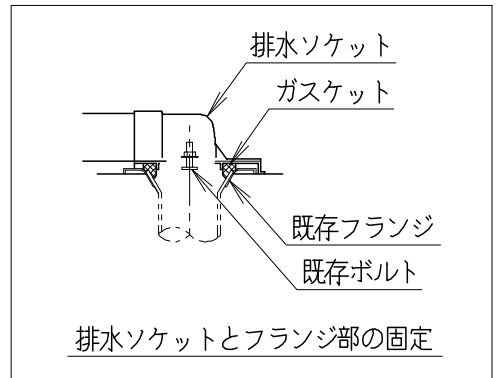

器具明細

SC8043-RG*	便器セット	1
ST0791-1*H	タンクセット	1
NC823WHL	前丸暖房便座	1

- 便器セットの * は地域仕様を示します。
A: 防露なし、B: 防露あり、C: ヒーター付
Cの電源 AC100V 50/60Hz
消費電力 23W
- タンクセットの * はハンドル仕様を示します。
E: 標準、Y: 水抜き式
(別途配管用水抜き栓を設置してください)
- 前丸暖房便座の仕様
電源 AC100V 50/60Hz
最大消費電力 48W