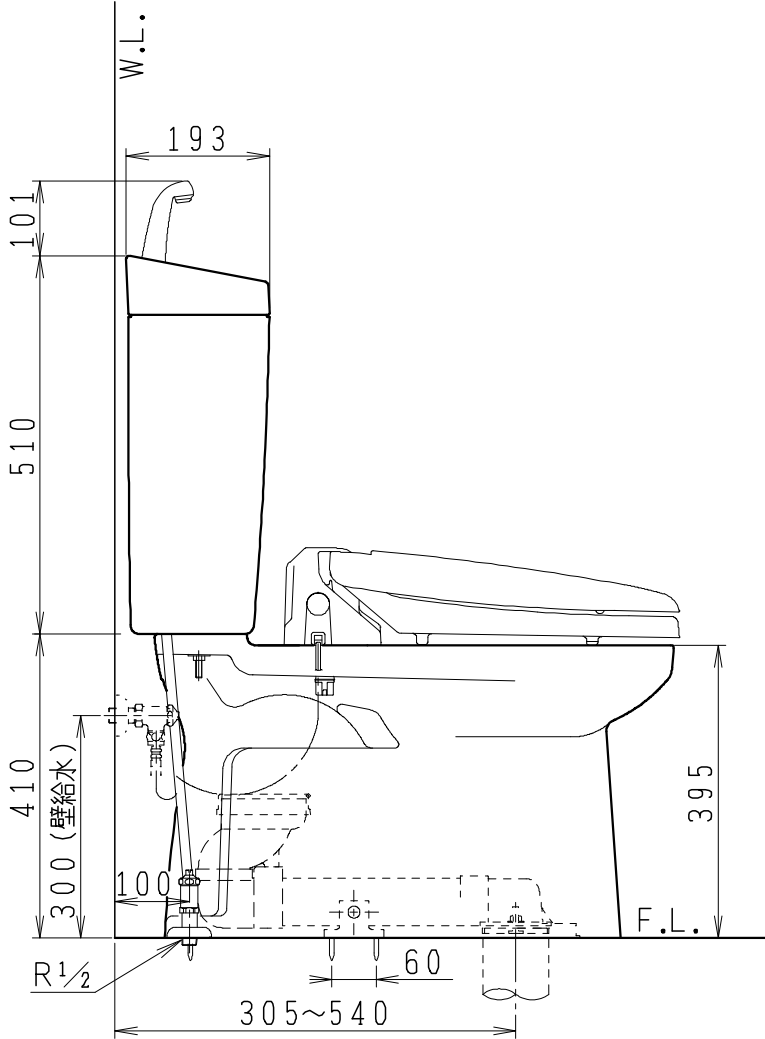

器具明細

SC8043-RG*	便器セット	1
ST0791-1*H	タンクセット	1
NC823WHL	前丸暖房便座	1

- 便器セットの * は地域仕様を示します。
A: 防露なし、B: 防露あり、C: ヒーター付
Cの電源 AC100V 50/60Hz
消費電力 23W
- タンクセットの * はハンドル仕様を示します。
E: 標準、Y: 水抜き式
(別途配管用水抜き栓を設置してください)
- 前丸暖房便座の仕様
電源 AC100V 50/60Hz
最大消費電力 48W

製 図	写 図	検 査	承認	シリーズ名	品番	別記	尺 寸
川野			間瀬	BMシリーズ			1 / 10
20・7・13				Janis ジャニス工業株式会社	図番	C804RT230	