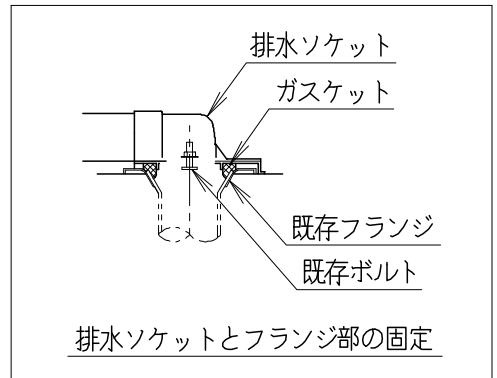

## 器具明細

SC8043-RG*	便器セット	1
SV2000-0*H	タンクセット	1
JCS-610ENN	温水洗浄便座	1

・便器セットの \* は地域仕様を示します。  
 A: 防露なし、B: 防露あり、C: ヒーター付  
 Cの電源 AC100V 50/60Hz  
 消費電力 23W

・タンクセットの \* はハンドル仕様を示します。  
 E: 標準、Y: 水抜き式  
 (別途配管用水抜栓を設置してください)

・温水洗浄便座の仕様  
 電源 AC100V 50/60Hz  
 最大消費電力 332W

製 図	写 図	検 図	承認	シリーズ名	品	別記	尺
川野			間瀬	BMシリーズ	番		1
'20・7・8				<b>Janis</b> ジャニス工業株式会社	図	C804RV350	10