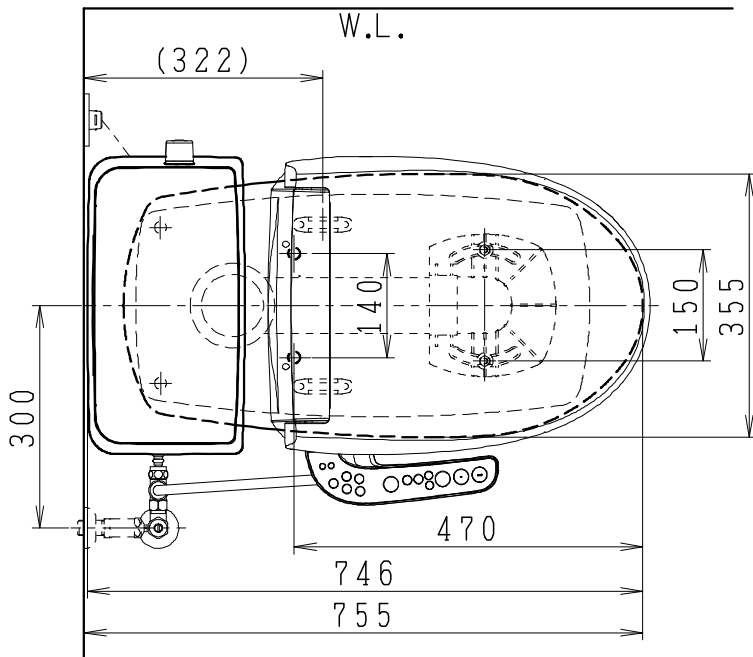

## 器具明細

SC8043-RG*	便器セット	1
SV2000-0*H	タンクセット	1
JCS-610ENN	温水洗浄便座	1

・便器セットの \* は地域仕様を示します。  
 A: 防露なし、B: 防露あり、C: ヒーター付  
 Cの電源 AC100V 50/60Hz  
 消費電力 23W

・タンクセットの \* はハンドル仕様を示します。  
 E: 標準、Y: 水抜き式  
 (別途配管用水抜栓を設置してください)

・温水洗浄便座の仕様  
 電源 AC100V 50/60Hz  
 最大消費電力 332W

製 図	写 図	検 図	承認	シリーズ名	品	別記	尺
川野			間瀬	BMシリーズ	番		1
'20・7・8				<b>Janis</b> ジャニス工業株式会社	図	C804RV350	10