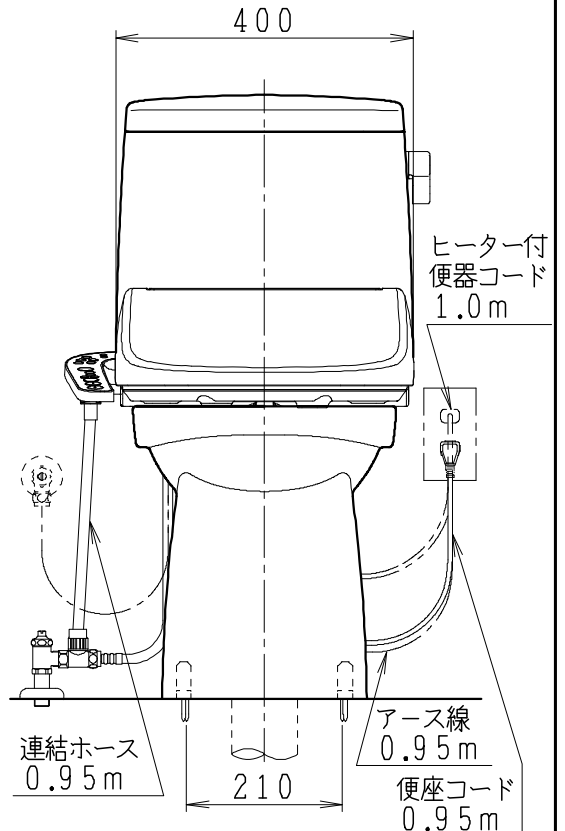

## 器具明細

SC8043-RG*	便器セット	1
SV2000-0*H	タンクセット	1
JCS-610ENN	温水洗浄便座	1

・便器セットの \* は地域仕様を示します。  
 A: 防露なし、B: 防露あり、C: ヒーター付  
 Cの電源 AC100V 50/60Hz  
 消費電力 23W

・タンクセットの \* はハンドル仕様を示します。  
 E: 標準、Y: 水抜き式  
 (別途配管用水抜栓を設置してください)

・温水洗浄便座の仕様  
 電源 AC100V 50/60Hz  
 最大消費電力 332W

製 図	写 図	検 図	承認	シリーズ名	品	別記	尺
川野			間瀬	BMシリーズ	番		1
'20・7・8				<b>Janis</b> ジャニス工業株式会社	図	C804RV350	10