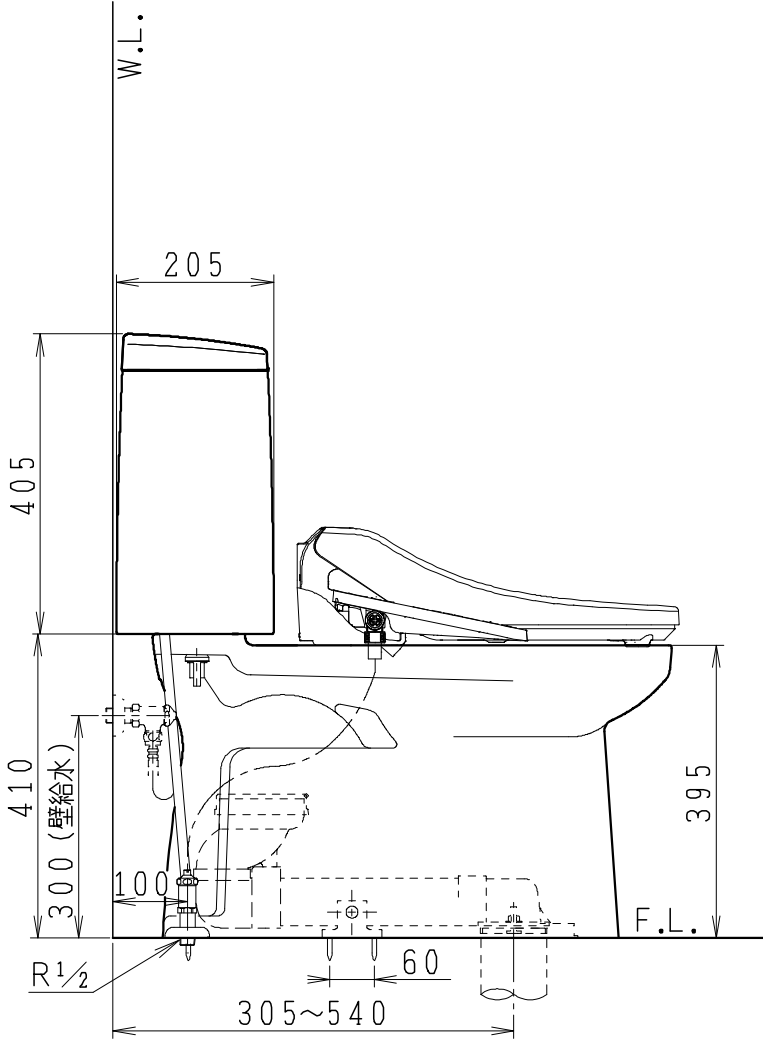

## 器具明細

SC8043-RG*	便器セット	1
SV2000-0*H	タンクセット	1
JCS-610ENN	温水洗浄便座	1

・便器セットの \* は地域仕様を示します。  
 A: 防露なし、B: 防露あり、C: ヒーター付  
 Cの電源 AC100V 50/60Hz  
 消費電力 23W

・タンクセットの \* はハンドル仕様を示します。  
 E: 標準、Y: 水抜き式  
 (別途配管用水抜栓を設置してください)

・温水洗浄便座の仕様  
 電源 AC100V 50/60Hz  
 最大消費電力 332W

製 図	写 図	検 図	承認	シリーズ名	品	別記	尺
川野			間瀬	BMシリーズ	番		1
'20・7・8				<b>Janis</b> ジャニス工業株式会社	図	C804RV350	10