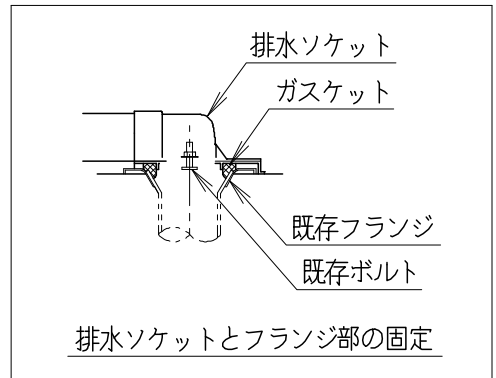

器具明細

SC8043-RG*	便器セット	1
SV2000-0*H	タンクセット	1
JCS57D	温水洗浄便座	1

- 便器セットの * は地域仕様を示します。
A: 防露なし、B: 防露あり、C: ヒーター付
Cの電源 AC100V 50/60Hz
消費電力 23W
- タンクセットの * はハンドル仕様を示します。
E: 標準、Y: 水抜き式
(別途配管用水抜栓を設置してください)
- 温水洗浄便座の仕様
電源 AC100V 50/60Hz
定格消費電力 560W