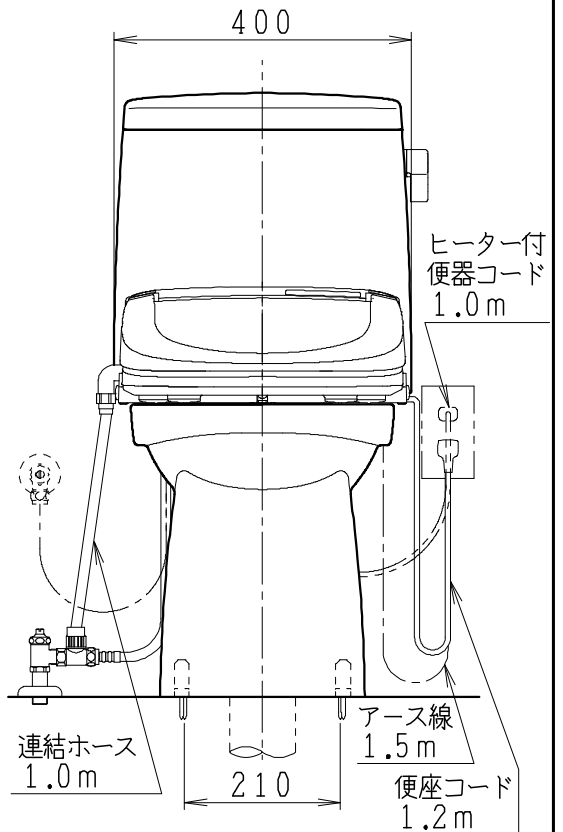

器具明細

SC8043-RG*	便器セット	1
SV2000-0*H	タンクセット	1
JCS57D	温水洗浄便座	1

- 便器セットの * は地域仕様を示します。
A: 防露なし、B: 防露あり、C: ヒーター付
Cの電源 AC100V 50/60Hz
消費電力 23W
- タンクセットの * はハンドル仕様を示します。
E: 標準、Y: 水抜き式
(別途配管用水抜栓を設置してください)
- 温水洗浄便座の仕様
電源 AC100V 50/60Hz
定格消費電力 560W

製 図	写 図	検 査	承認	シリーズ名	品 番	別 記	尺 寸
川野		岩田		BMシリーズ			1 / 10
20・10・23				Janis ジャニス工業株式会社	図 番	C804RV341	