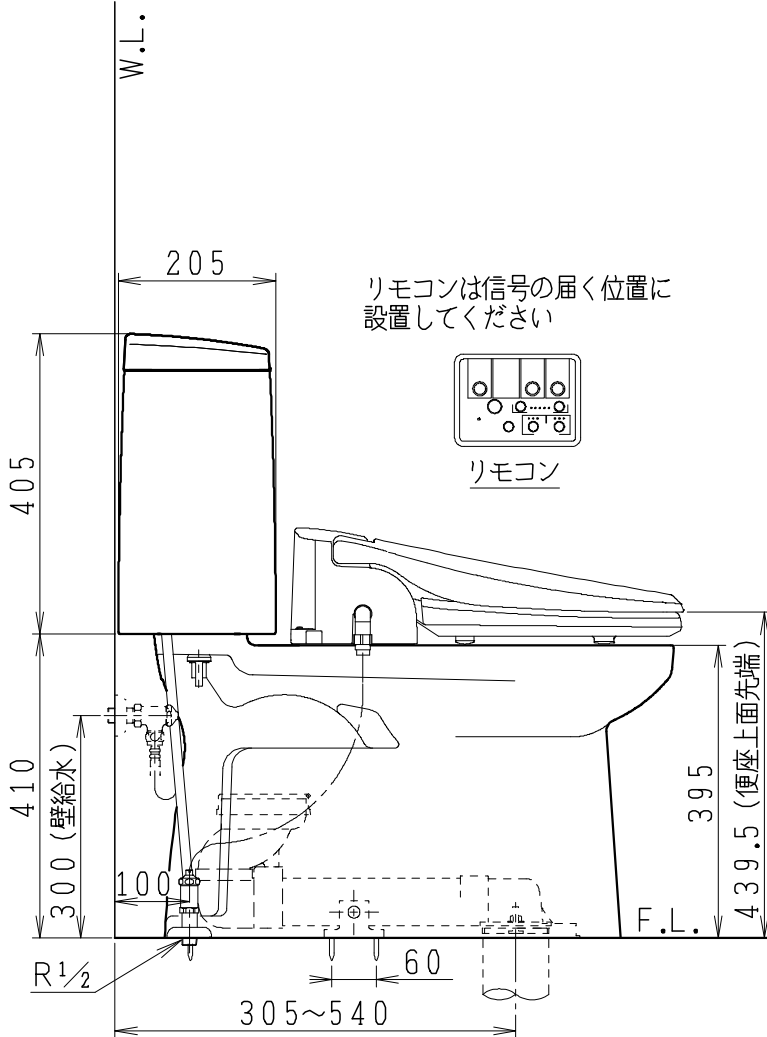

器具明細

SC8043-RG*	便器セット	1
SV2000-0*H	タンクセット	1
JCS57D	温水洗浄便座	1

- 便器セットの * は地域仕様を示します。
A: 防露なし、B: 防露あり、C: ヒーター付
Cの電源 AC100V 50/60Hz
消費電力 23W
- タンクセットの * はハンドル仕様を示します。
E: 標準、Y: 水抜き式
(別途配管用水抜栓を設置してください)
- 温水洗浄便座の仕様
電源 AC100V 50/60Hz
定格消費電力 560W

製 図	写 図	検 査	承認	シリーズ名	品 番	別 記	尺 寸
川野		岩田		BMシリーズ			1 / 10
20・10・23				Janis ジャニス工業株式会社	図 番	C804RV341	