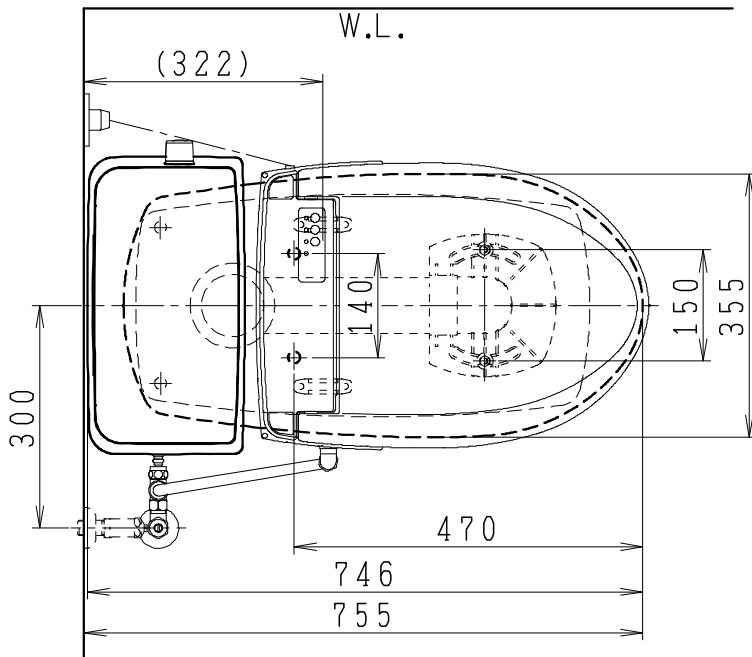

器具明細

SC8043-RG*	便器セット	1
SV2000-0*H	タンクセット	1
JCS57D	温水洗浄便座	1

- 便器セットの * は地域仕様を示します。
A: 防露なし、B: 防露あり、C: ヒーター付
Cの電源 AC100V 50/60Hz
消費電力 23W
- タンクセットの * はハンドル仕様を示します。
E: 標準、Y: 水抜き式
(別途配管用水抜栓を設置してください)
- 温水洗浄便座の仕様
電源 AC100V 50/60Hz
定格消費電力 560W

製 図	写 図	検 査	承認	シリーズ名	品 番	別 記	尺 寸
川野		岩田		BMシリーズ			1 / 10
20・10・23				Janis ジャニス工業株式会社	図 番	C804RV341	